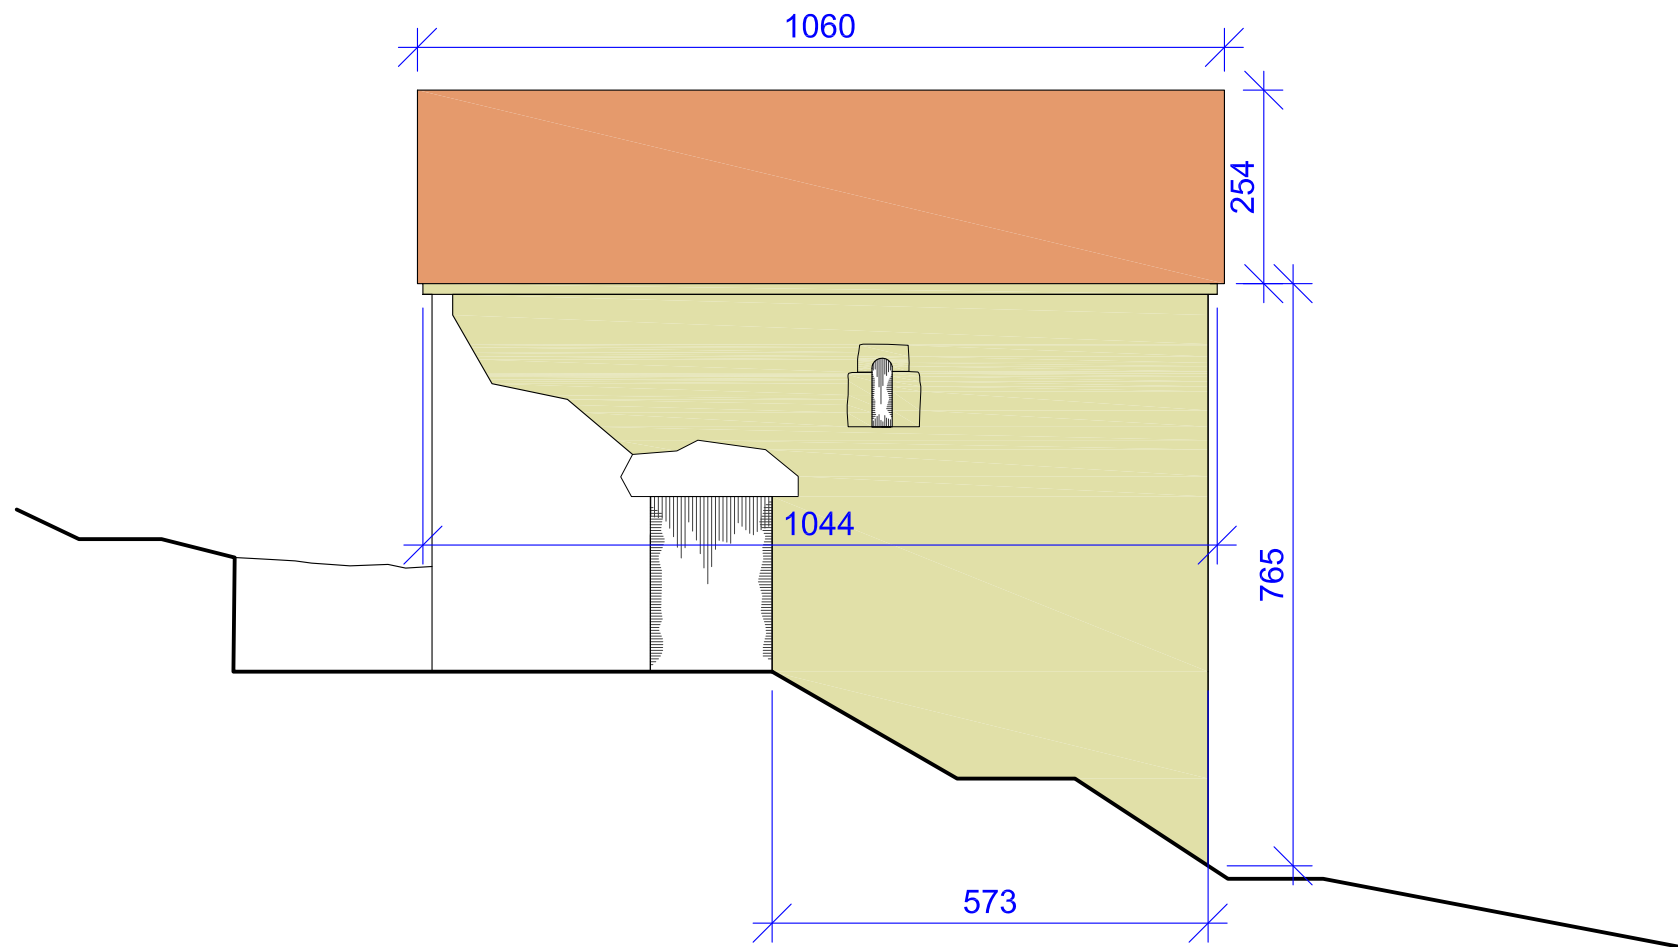

ერთაწმიდის ხეთისმშობლის ეკლესია.  
გეგმა მ. 1:100

ერთაწმიდის ხეთისმშობლის ეკლესია  
აღმოსავლეთი ფასადი მ. 1:100

ერთაწმიდის ხეთისმშობლის ეკლესია  
სამხრეთი ფასადი მ. 1:100

ერთაწმიდის ხეთისმშობლის ეკლესია  
ჩრდილოეთი ფასადი მ. 1:100

ერთაწმიდის სვთისმშობლის ეკლესია  
დასავლეთი ფასადი მ. 1:50

ერთაწმიდის ხუთისმშობლის ეკლესია  
ჭრილი 1-1 მ. 1:50

ერთაწმიდის სვთისმშობლის ეკლესია  
ჭრილი 2-2 მ. 1:100