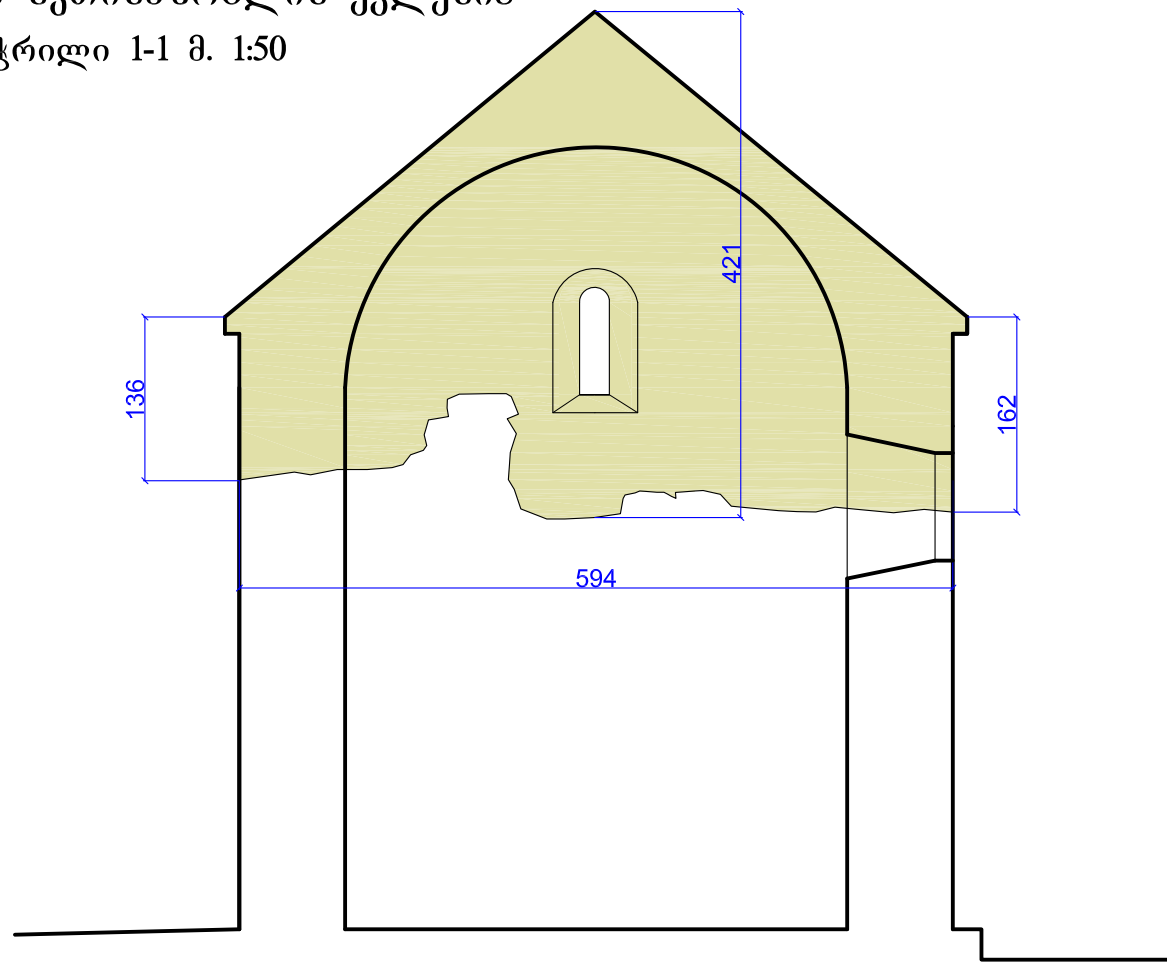

ერთაწმიდის ხეთისმშობლის ეკლესია.  
გეგმა მ. 1:100

ერთაწმიდის ხეთისმშობლის ეკლესია  
აღმოსავლეთი ფასადი მ. 1:100

ერთაწმიდის ხეთისმშობლის ეკლესია  
სამხრეთი ფასადი მ. 1:100

ერთაწმიდის ხეთისმშობლის ეკლესია  
ჩრდილოეთი ფასადი მ. 1:100

ერთაწმიდის სვთისმშობლის ეკლესია  
დასავლეთი ფასადი მ. 1:50

ერთაწმიდის ხუთისმშობლის ეკლესია  
ჭრილი 1-1 მ. 1:50

ერთაწმიდის სვთისმშობლის ეკლესია  
ჭრილი 2-2 მ. 1:100