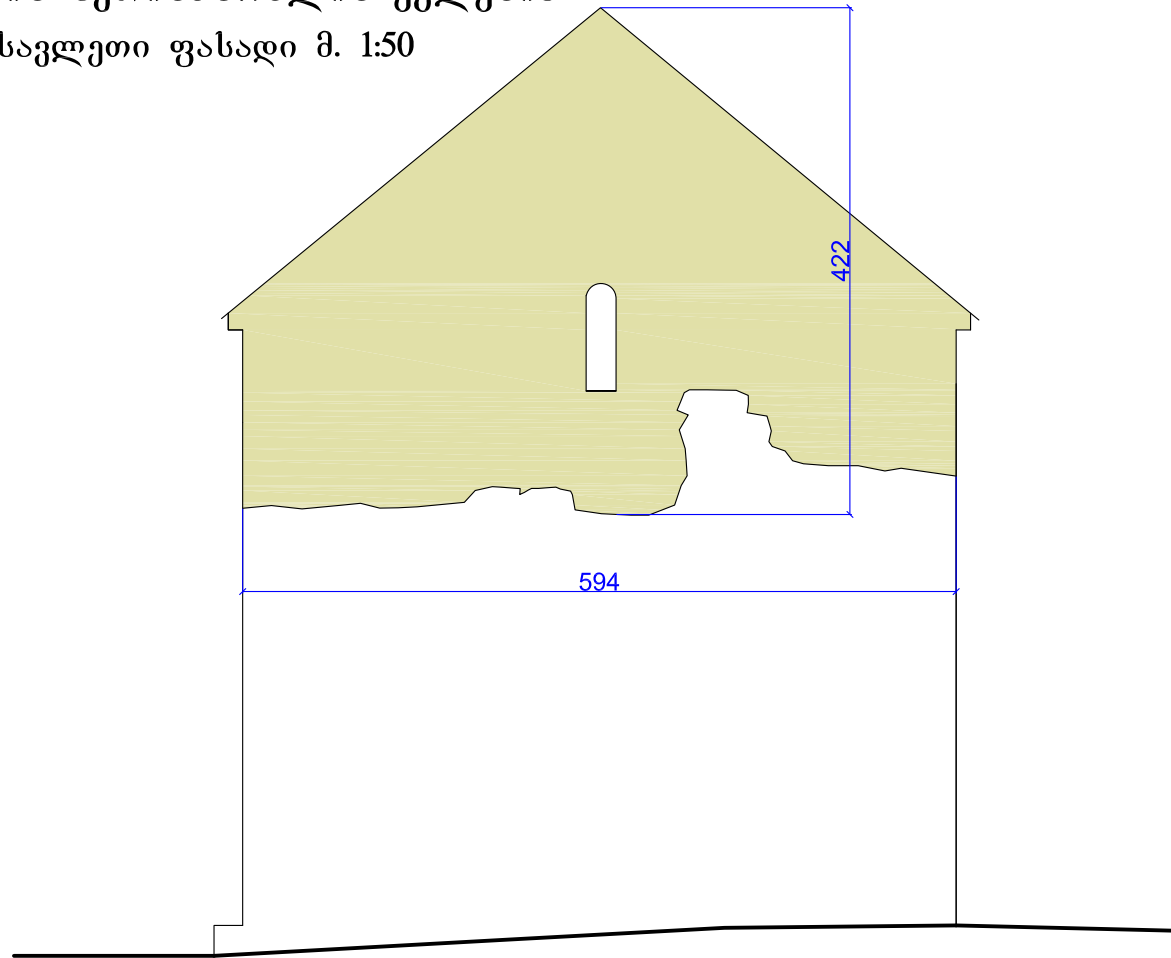

ერთაწმიდის ხეთისმშობლის ეკლესია.  
გეგმა მ. 1:100

ერთაწმიდის ხეთისმშობლის ეკლესია  
აღმოსავლეთი ფასადი მ. 1:100

ერთაწმიდის ხეთისმშობლის ეკლესია  
სამხრეთი ფასადი მ. 1:100

ერთაწმიდის ხეთისმშობლის ეკლესია  
ჩრდილოეთი ფასადი მ. 1:100

ერთაწმიდის სვთისმშობლის ეკლესია  
დასავლეთი ფასადი მ. 1:50

ერთაწმიდის ხუთისმშობლის ეკლესია  
ჭრილი 1-1 მ. 1:50

ერთაწმიდის სვთისმშობლის ეკლესია  
ჭრილი 2-2 მ. 1:100