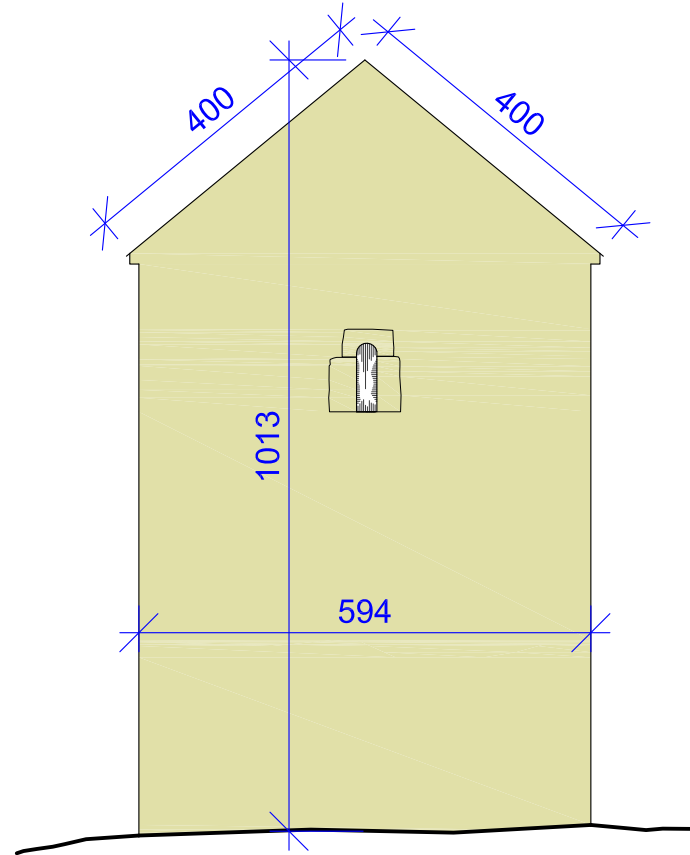

ერთაწმიდის ხეთისმშობლის ეკლესია.  
გეგმა მ. 1:100

ერთაწმიდის ხეთისმშობლის ეკლესია  
აღმოსავლეთი ფასადი მ. 1:100

ერთაწმიდის ხეთისმშობლის ეკლესია  
სამხრეთი ფასადი მ. 1:100

ერთაწმიდის ხეთისმშობლის ეკლესია  
ჩრდილოეთი ფასადი მ. 1:100

ერთაწმიდის სვთისმშობლის ეკლესია  
დასავლეთი ფასადი მ. 1:50

ერთაწმიდის ხუთისმშობლის ეკლესია  
ჭრილი 1-1 მ. 1:50

ერთაწმიდის სვთისმშობლის ეკლესია  
ჭრილი 2-2 მ. 1:100