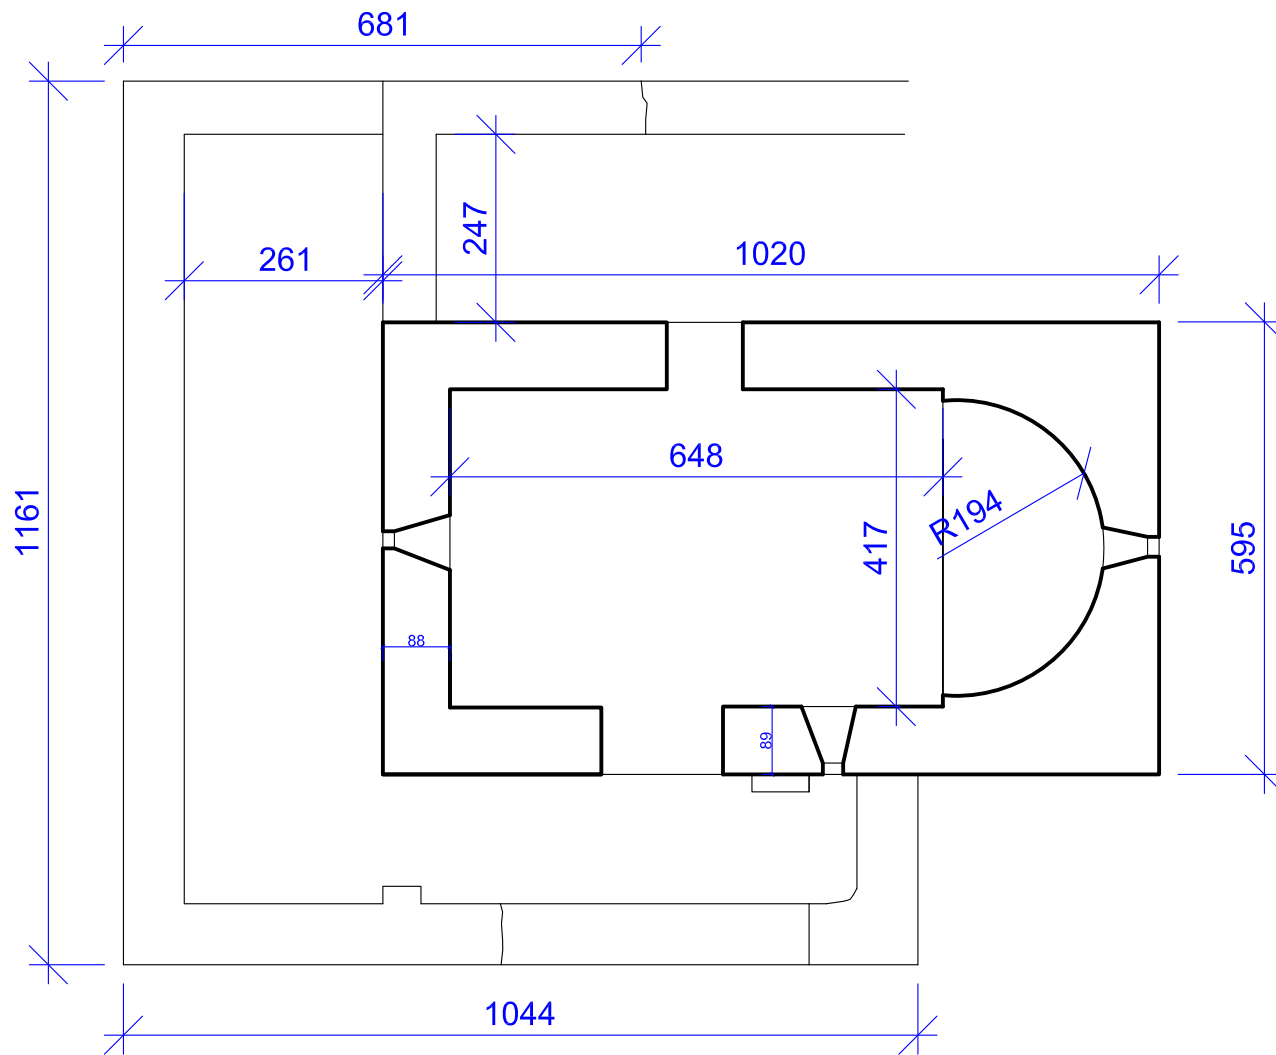

ერთაწმიდის ხეთისმშობლის ეკლესია.  
გეგმა მ. 1:100

ერთაწმიდის ხეთისმშობლის ეკლესია  
აღმოსავლეთი ფასადი მ. 1:100

ერთაწმიდის ხეთისმშობლის ეკლესია  
სამხრეთი ფასადი მ. 1:100

ერთაწმიდის ხეთისმშობლის ეკლესია  
ჩრდილოეთი ფასადი მ. 1:100

ერთაწმიდის სვთისმშობლის ეკლესია  
დასავლეთი ფასადი მ. 1:50

ერთაწმიდის ხუთისმშობლის ეკლესია  
ჭრილი 1-1 მ. 1:50

ერთაწმიდის სვთისმშობლის ეკლესია  
ჭრილი 2-2 მ. 1:100