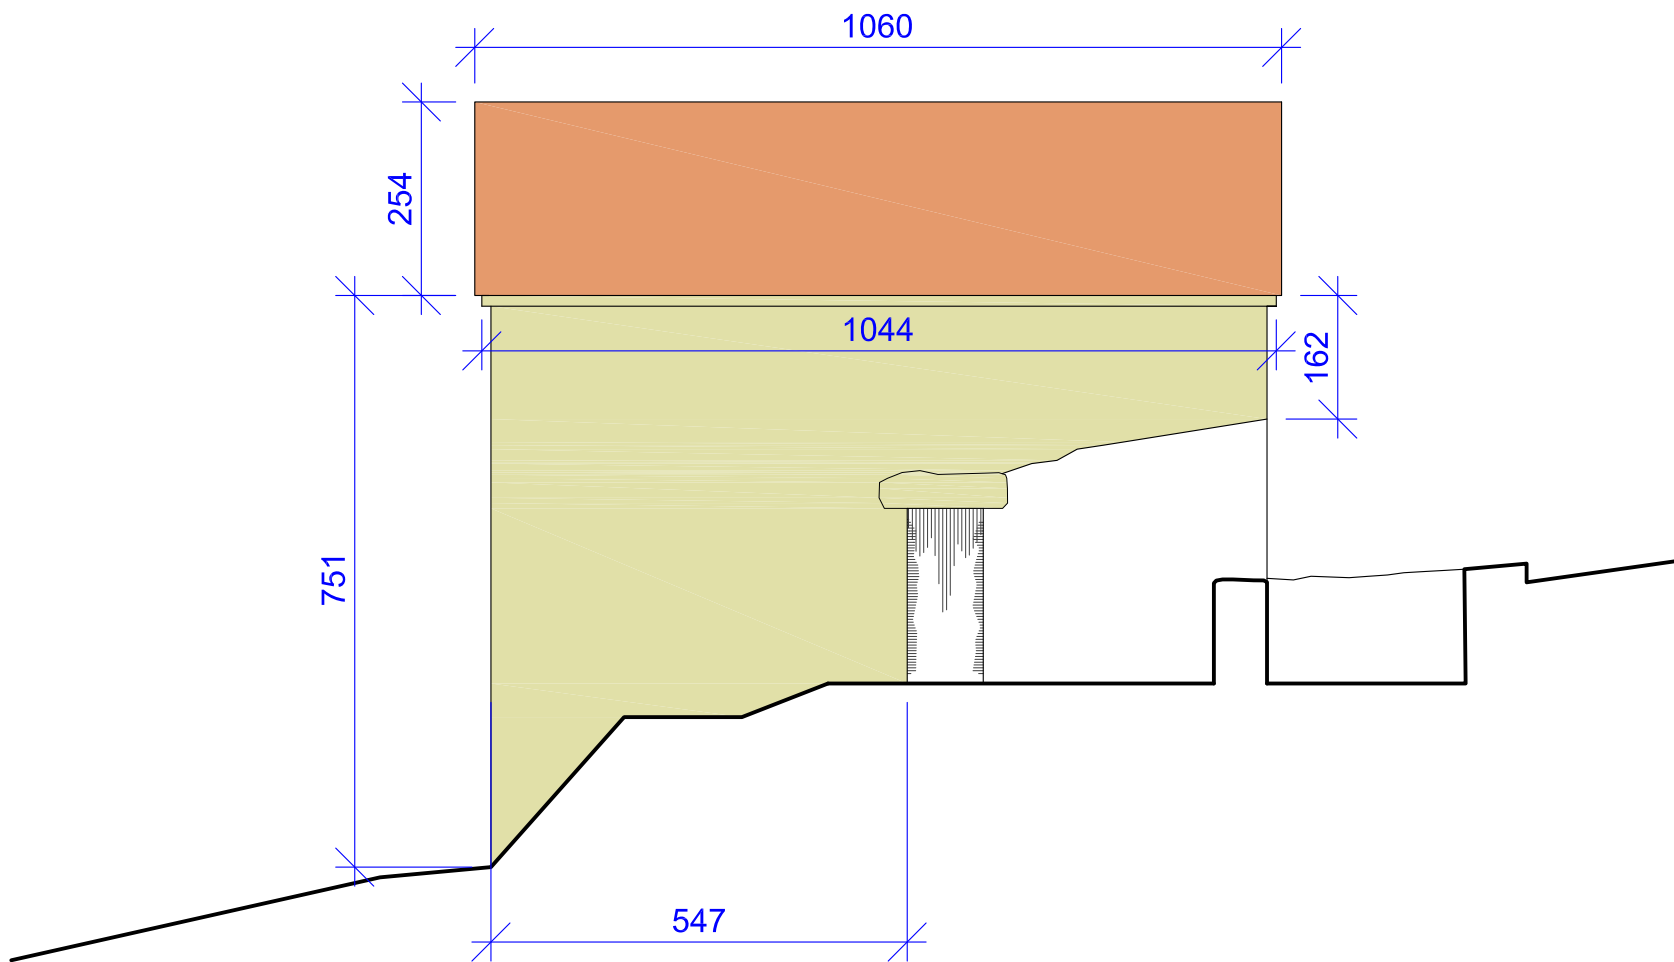

ერთაწმიდის ხეთისმშობლის ეკლესია.  
გეგმა მ. 1:100

ერთაწმიდის ხეთისმშობლის ეკლესია  
აღმოსავლეთი ფასადი მ. 1:100

ერთაწმიდის ხეთისმშობლის ეკლესია  
სამხრეთი ფასადი მ. 1:100

ერთაწმიდის ხეთისმშობლის ეკლესია  
ჩრდილოეთი ფასადი მ. 1:100

ერთაწმიდის სვთისმშობლის ეკლესია  
დასავლეთი ფასადი მ. 1:50

ერთაწმიდის ხუთისმშობლის ეკლესია  
ჭრილი 1-1 მ. 1:50

ერთაწმიდის სვთისმშობლის ეკლესია  
ჭრილი 2-2 მ. 1:100