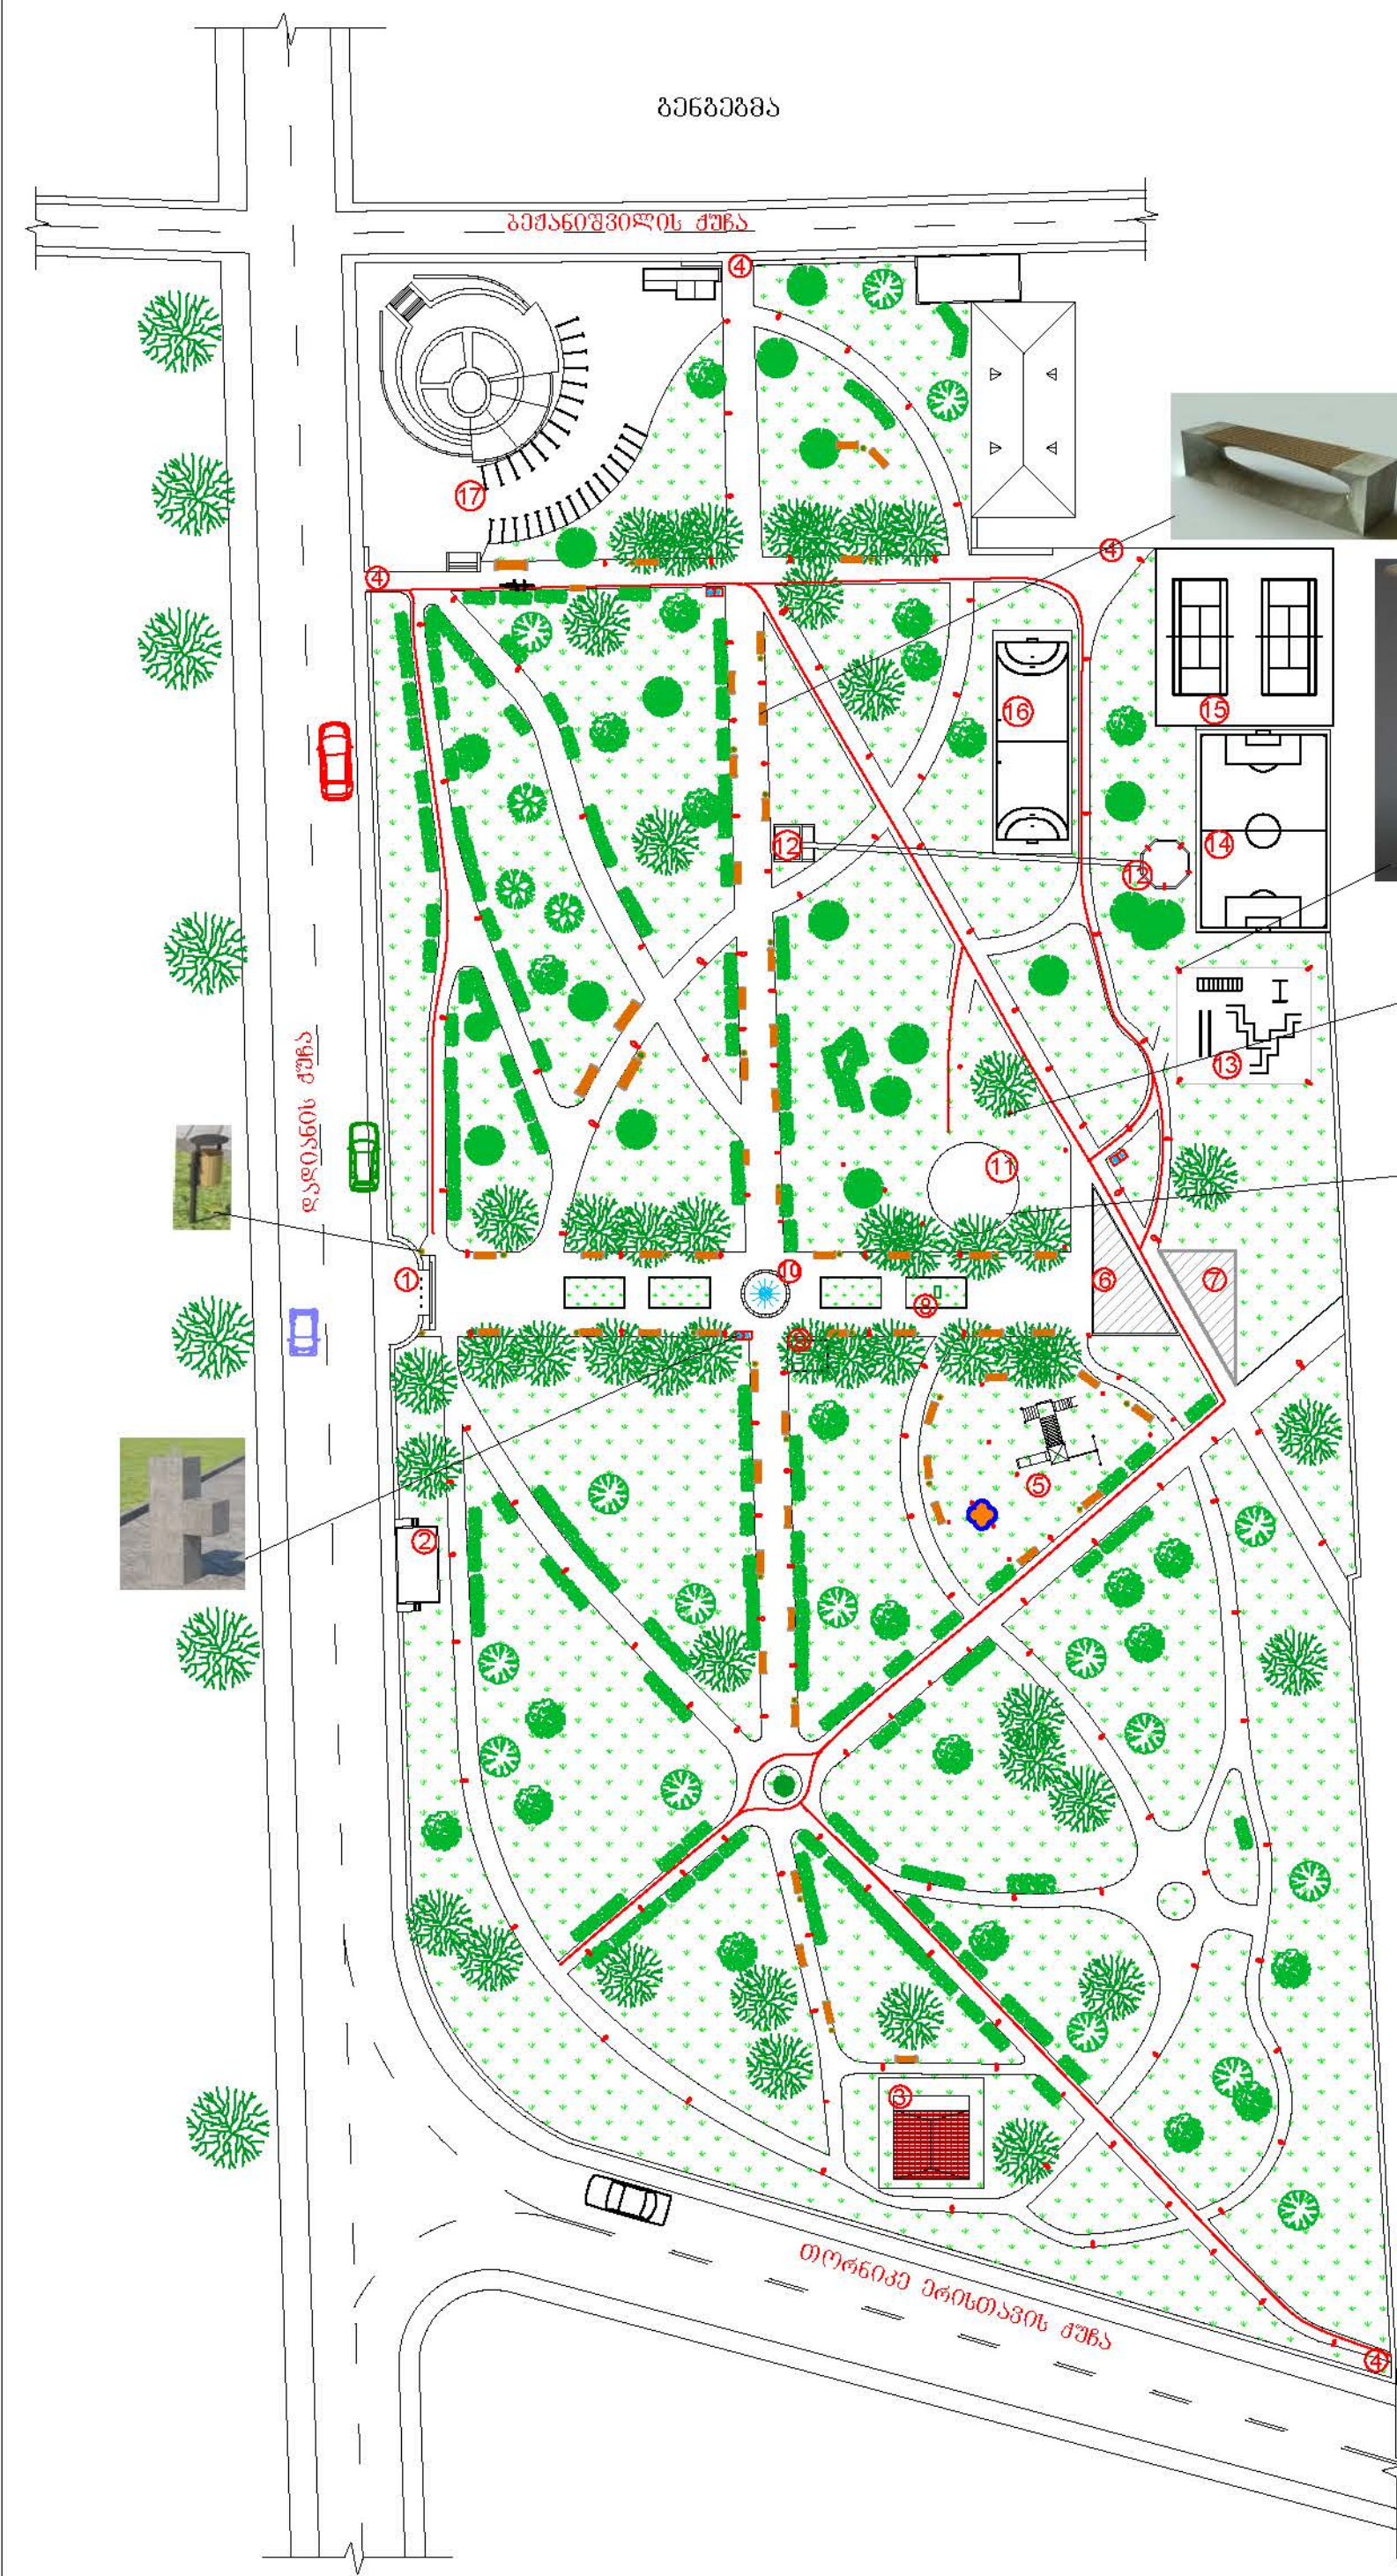

გენგეგმა

გენგეგმის ძეგლი

ქსელისკაცია

- 1. მთავარი შესასვლელი
- 2. კაფე
- 3. აღმოსტრაციული შენობა
- 4. დამატებითი შემოსავლელ/გასასვლელი
- 5. საპროექტო ატრაქციონები
- 6. შეტყობანა კლუბი
- 7. საპროექტო (WC)
- 8. არქიტექტურული მონუმენტი
- 9. დაცვის ჰიხური
- 10. ფანტანი
- 11. სპორტ პარკი
- 12. საპროექტო
- 13. ტრენაჟორები და საპროექტო რბინები
- 14. შესასვლელის მოედანი
- 15. კორტები
- 16. კალათბურთის მოედანი
- 17. პოლიციის შენობა

პროექტის ნიშნები

- ხე
- ბაშვანება
- სავალისებრი ბილიკი
- საპროექტო სქემა
- ყველს სქემა
- დამკვირვებელი
- ნავის ურბა

სტატუსი	თბილისის მუნიციპალიტეტის მერიის დასახლებული პუნქტების განყოფილება	პროექტის სახელი	შ.პ.ს. "გენგეგმა"	პროექტის მფლობელი	დ. კვათაცხელია	პროექტის მფლობელი	გ. ნოსტაშვილი	პროექტის მფლობელი	გენგეგმა	პროექტის მფლობელი	თბილისის მუნიციპალიტეტის მერიის დასახლებული პუნქტების განყოფილება
	მუხრანის რაიონის მუნიციპალიტეტის მერიის დასახლებული პუნქტების განყოფილება		შ.პ.ს. "გენგეგმა"		პროექტის მფლობელი		დ. კვათაცხელია		გ. ნოსტაშვილი		გენგეგმა