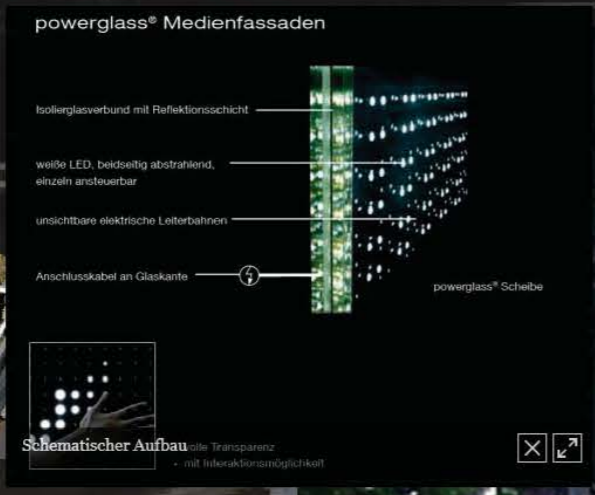

სენტრალური ნანილი შაღრავეანი, მონუმენტი, ვიტერასთა კლუბი

დინამიური უბრავეანი = წყლის თემა

ველო და სარბენი ბილიკები, ვიკნიკის ზონა

პიკნიკის ზონა და საზაფხულო კაფე