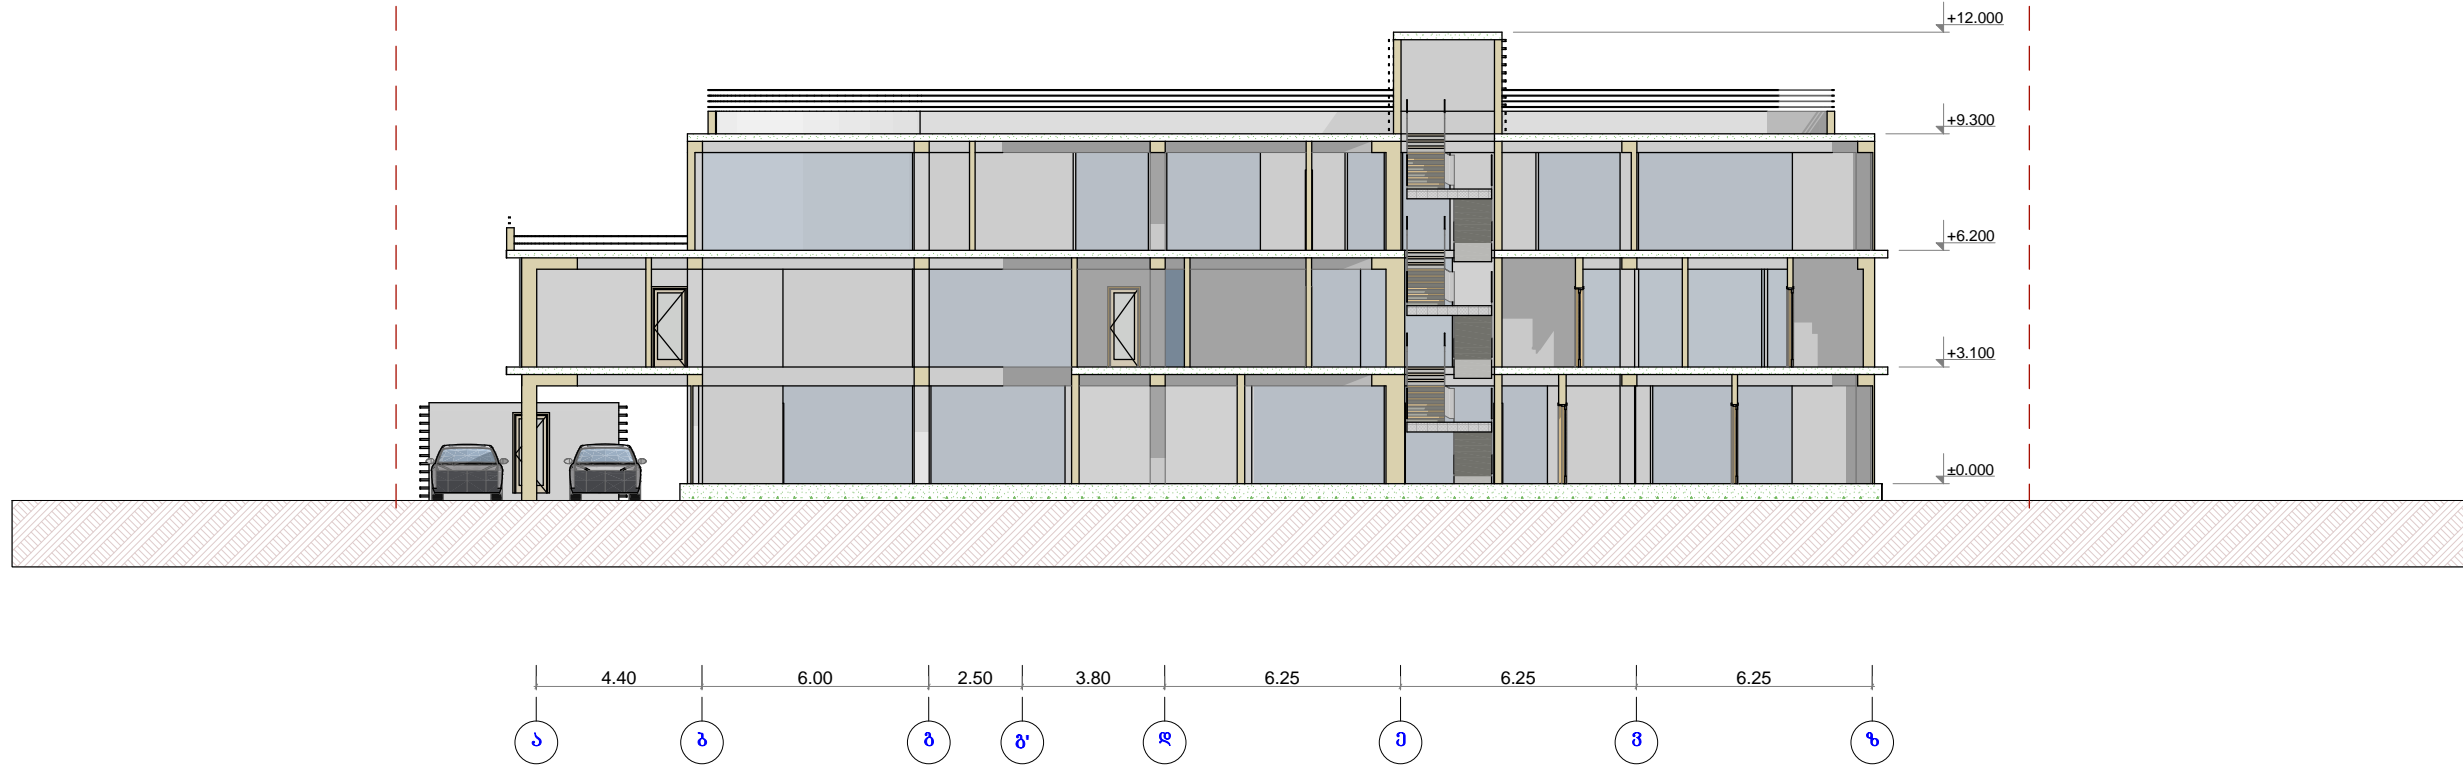

საბადასტრო საზღვარი

საბადასტრო საზღვარი

<p>CAS Group L.t.d.</p> <p>შ.პ.ს. "CAS Group" ძ. თბილისი, ქუთათელის ქ. №2 +995 551 533353; +995 595 502919 E-mail: casgroup@yahoo.com</p>	<p>დირექტორი: ე. სეფაშვილი</p>	<p>მისამართი: ძ. ბათუმი, ქუჩა გოგებაშვილის მიმდებარედ</p>	<p>ჯ-7</p>
	<p>პრ. მთავარი არქიტექტორი: დ. სამხარაძე</p>		
<p>კომპ. უზრუნველყოფა: დ. გოგუაძე</p>	<p>პროექტი აღნიშვნა:</p>	<p>ჰრილი ა-ზ</p>	<p>მასშტაბი 1:200</p>