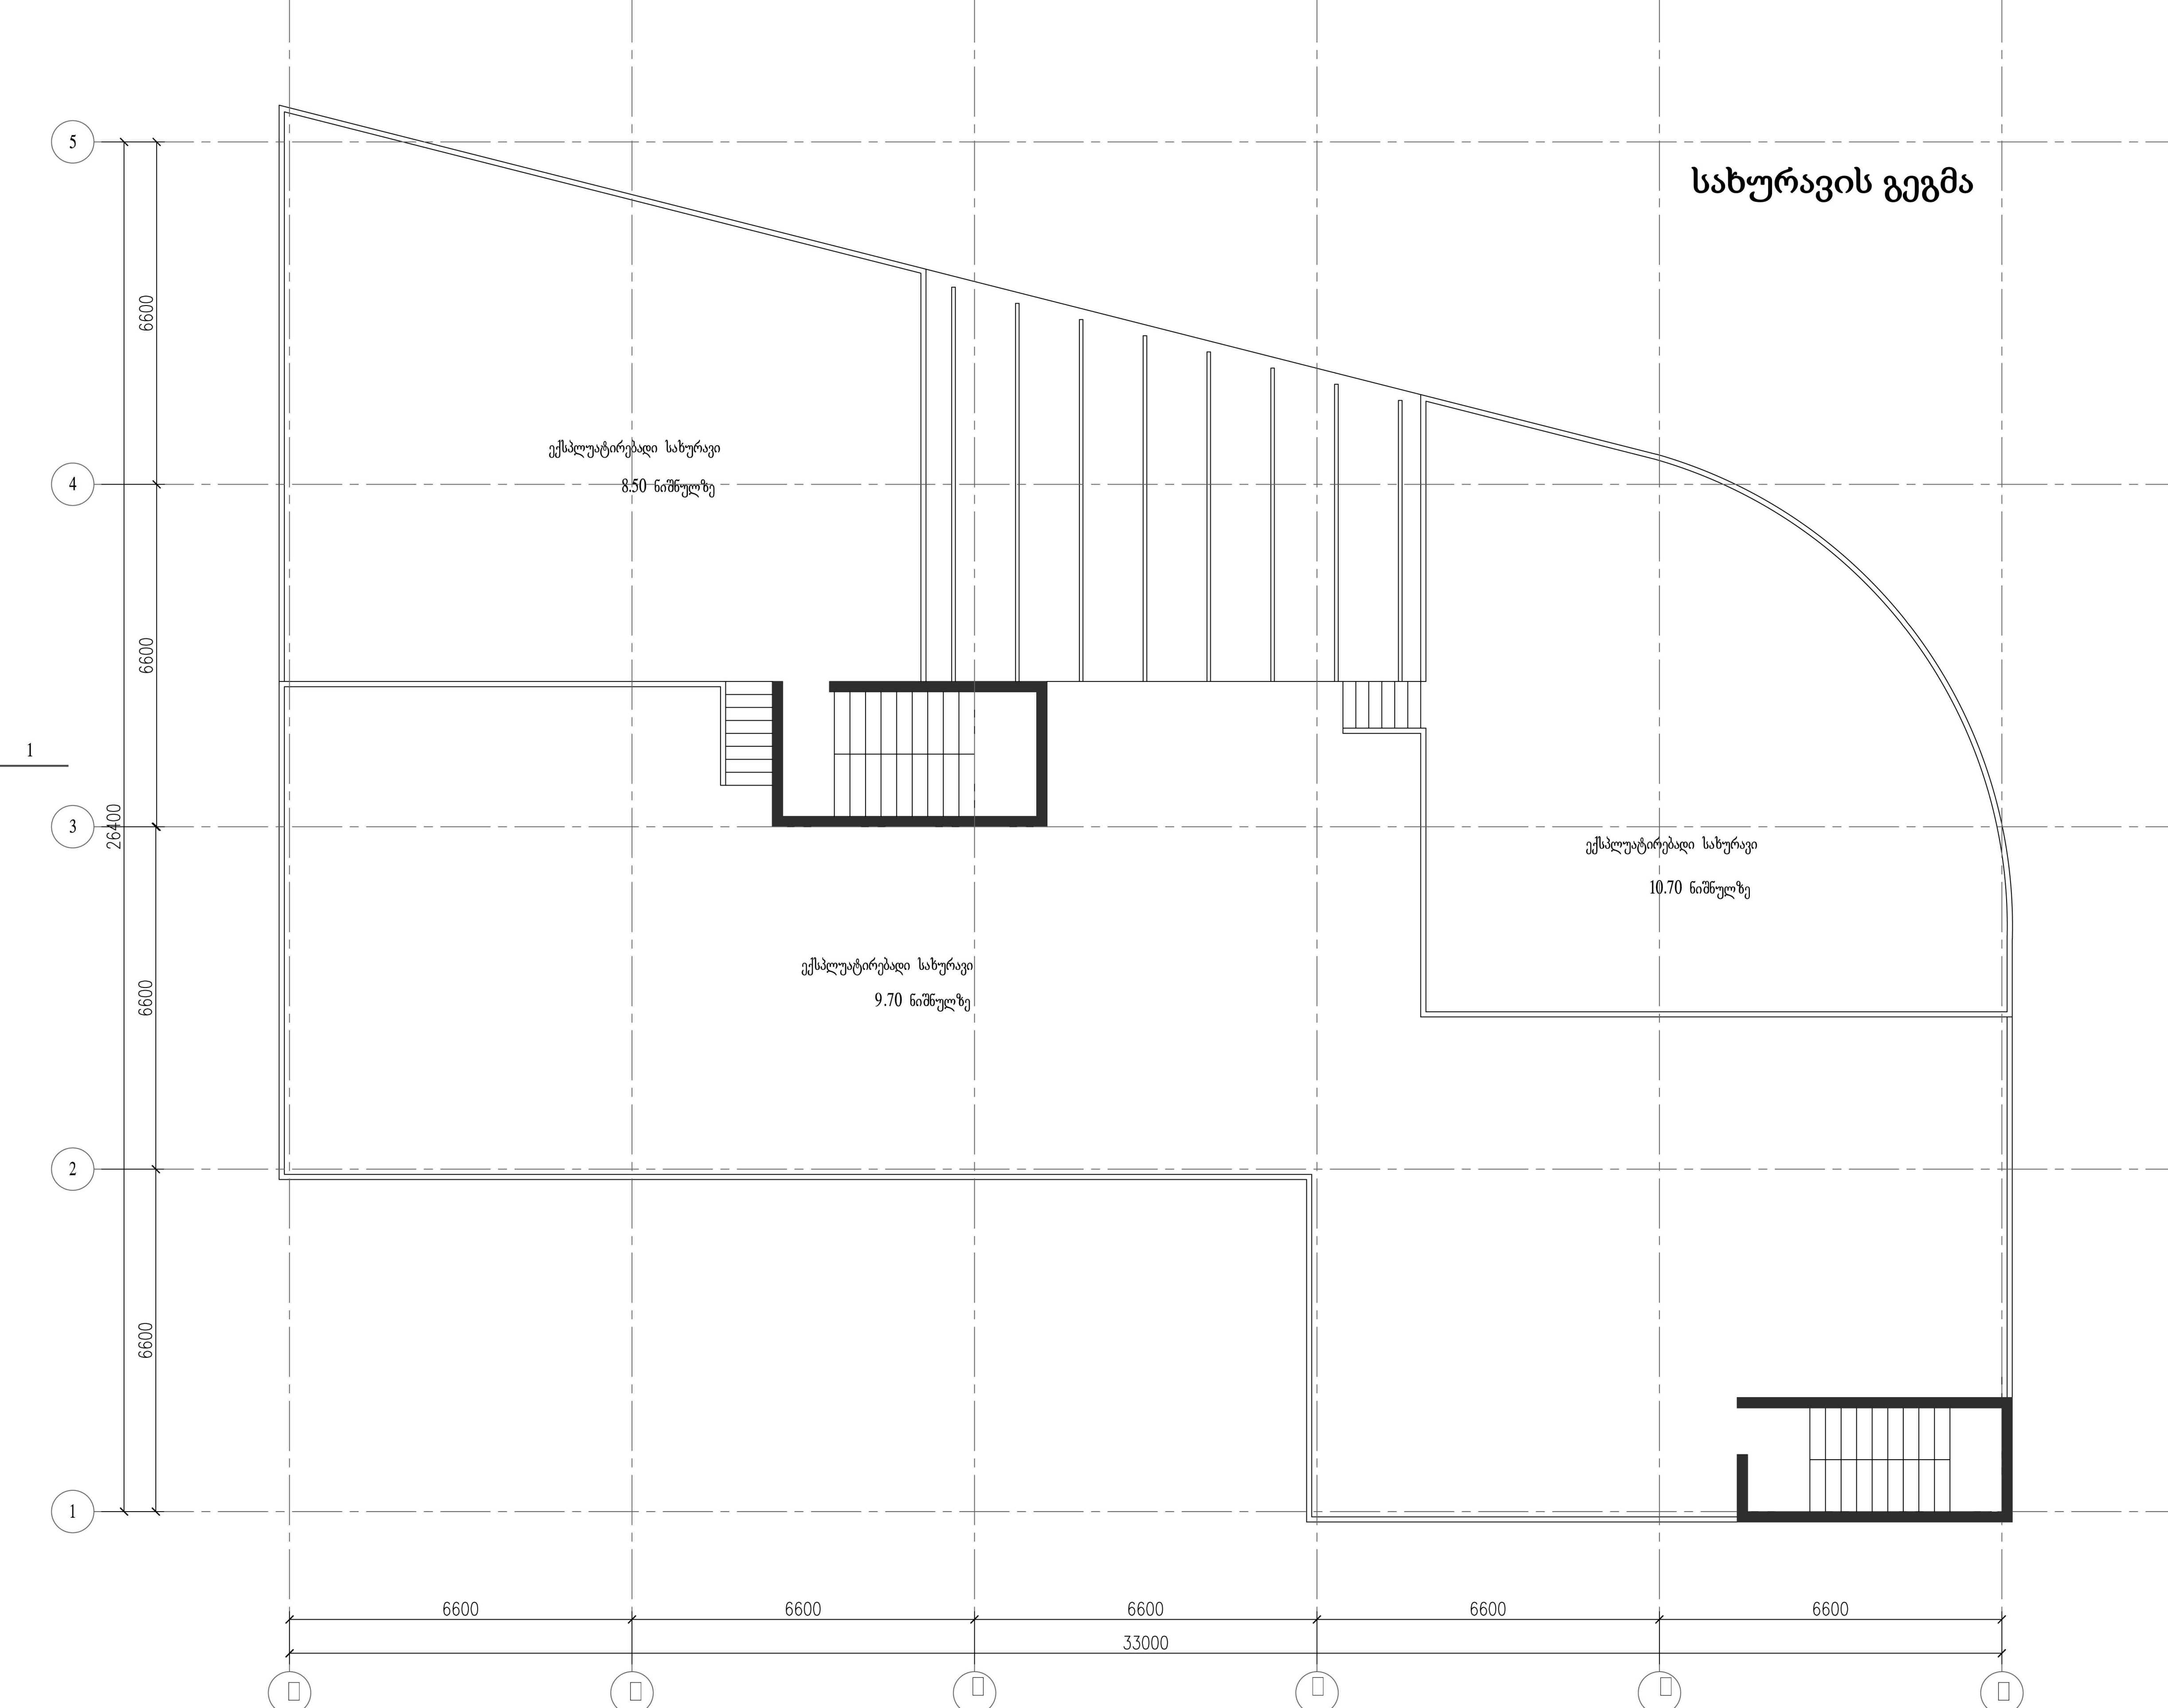

სახურავის გეგმა

ეკსპლუატირებადი სახურავი
8.50 ნიშნულზე

ეკსპლუატირებადი სახურავი
10.70 ნიშნულზე

ეკსპლუატირებადი სახურავი
9.70 ნიშნულზე

1

5

4

3

2

1

6600

6600

6600

6600

6600

33000

6600

6600

26400

6600

6600