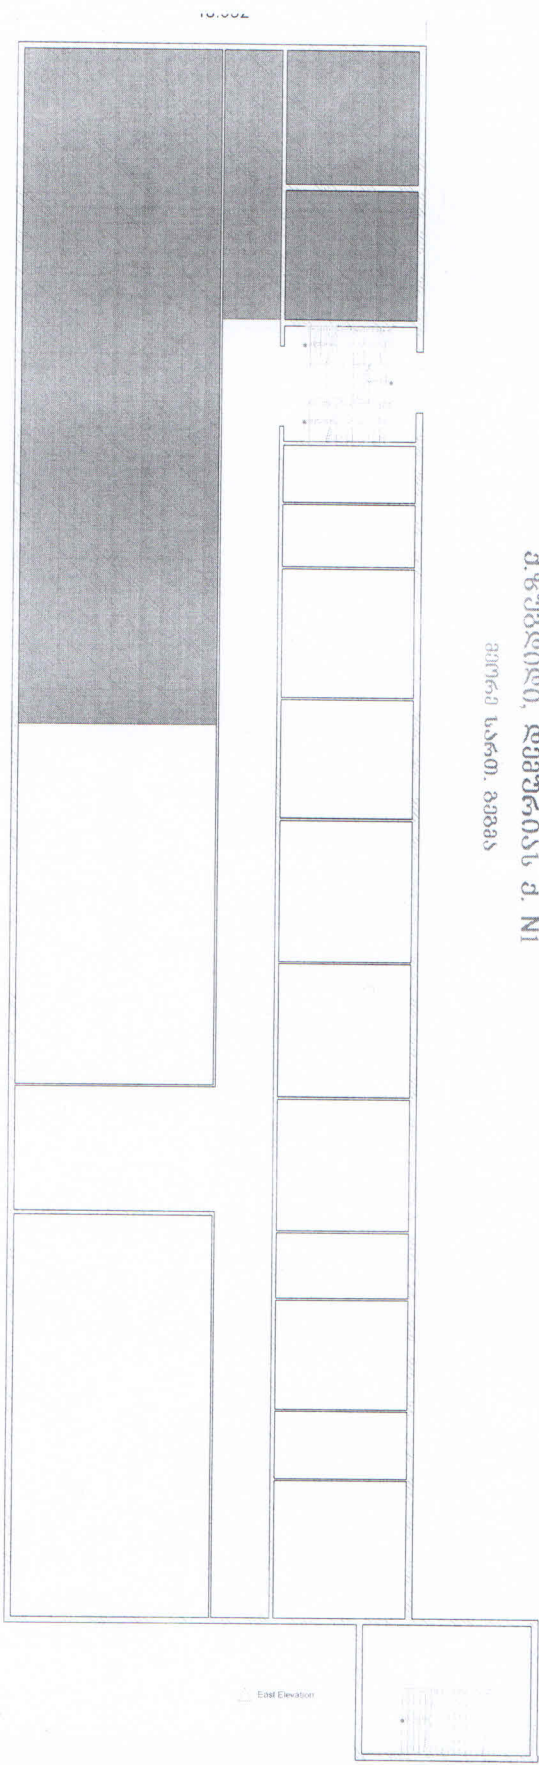

ქ. გუგუშვილი, დ. ნი
306 კვ. მ. საკომ. გეგმა

19.00

73.120

- კმარაქი საკვებისა
- სარეზიდუალური ფართი

East Elevation

ქ. ზუვდიდი, რეგულირებადი ქ. N1
პირველი სართ. პედაგ

31 294

10.000

Evel Elevation

19.00

ქ.ს.უპროექტი, დგმუბნობა ქ.ნი

მშენებელი საბჭო. კვანდა

72 520

△ East Elevation