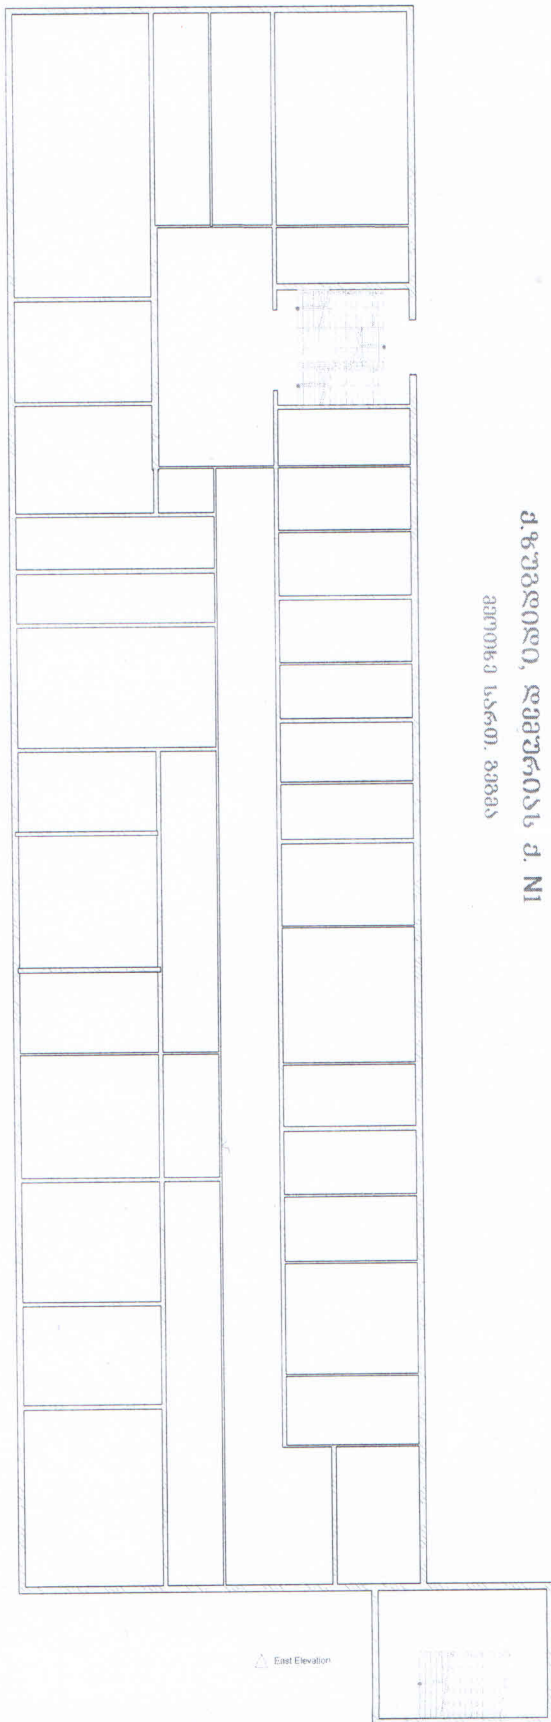

ქ. გუგუშვილი, დ. ნი
306 კვ. მ. საკომ. გეგმა

19.00

73.120

- კმარაქი საკვებისა
- სარეზიდუალური ფართი

East Elevation

ქ. ზუვდიდი, რეგულირებადი ქ. N1
პირველი სართ. პედაგ

31 294

10.000

Evel Elevation

19.00

ქ.ს.უპროექტი, დგმუბნობა ქ.ნი

მშენებელი საბჭო. კვანდა

72 520

△ East Elevation