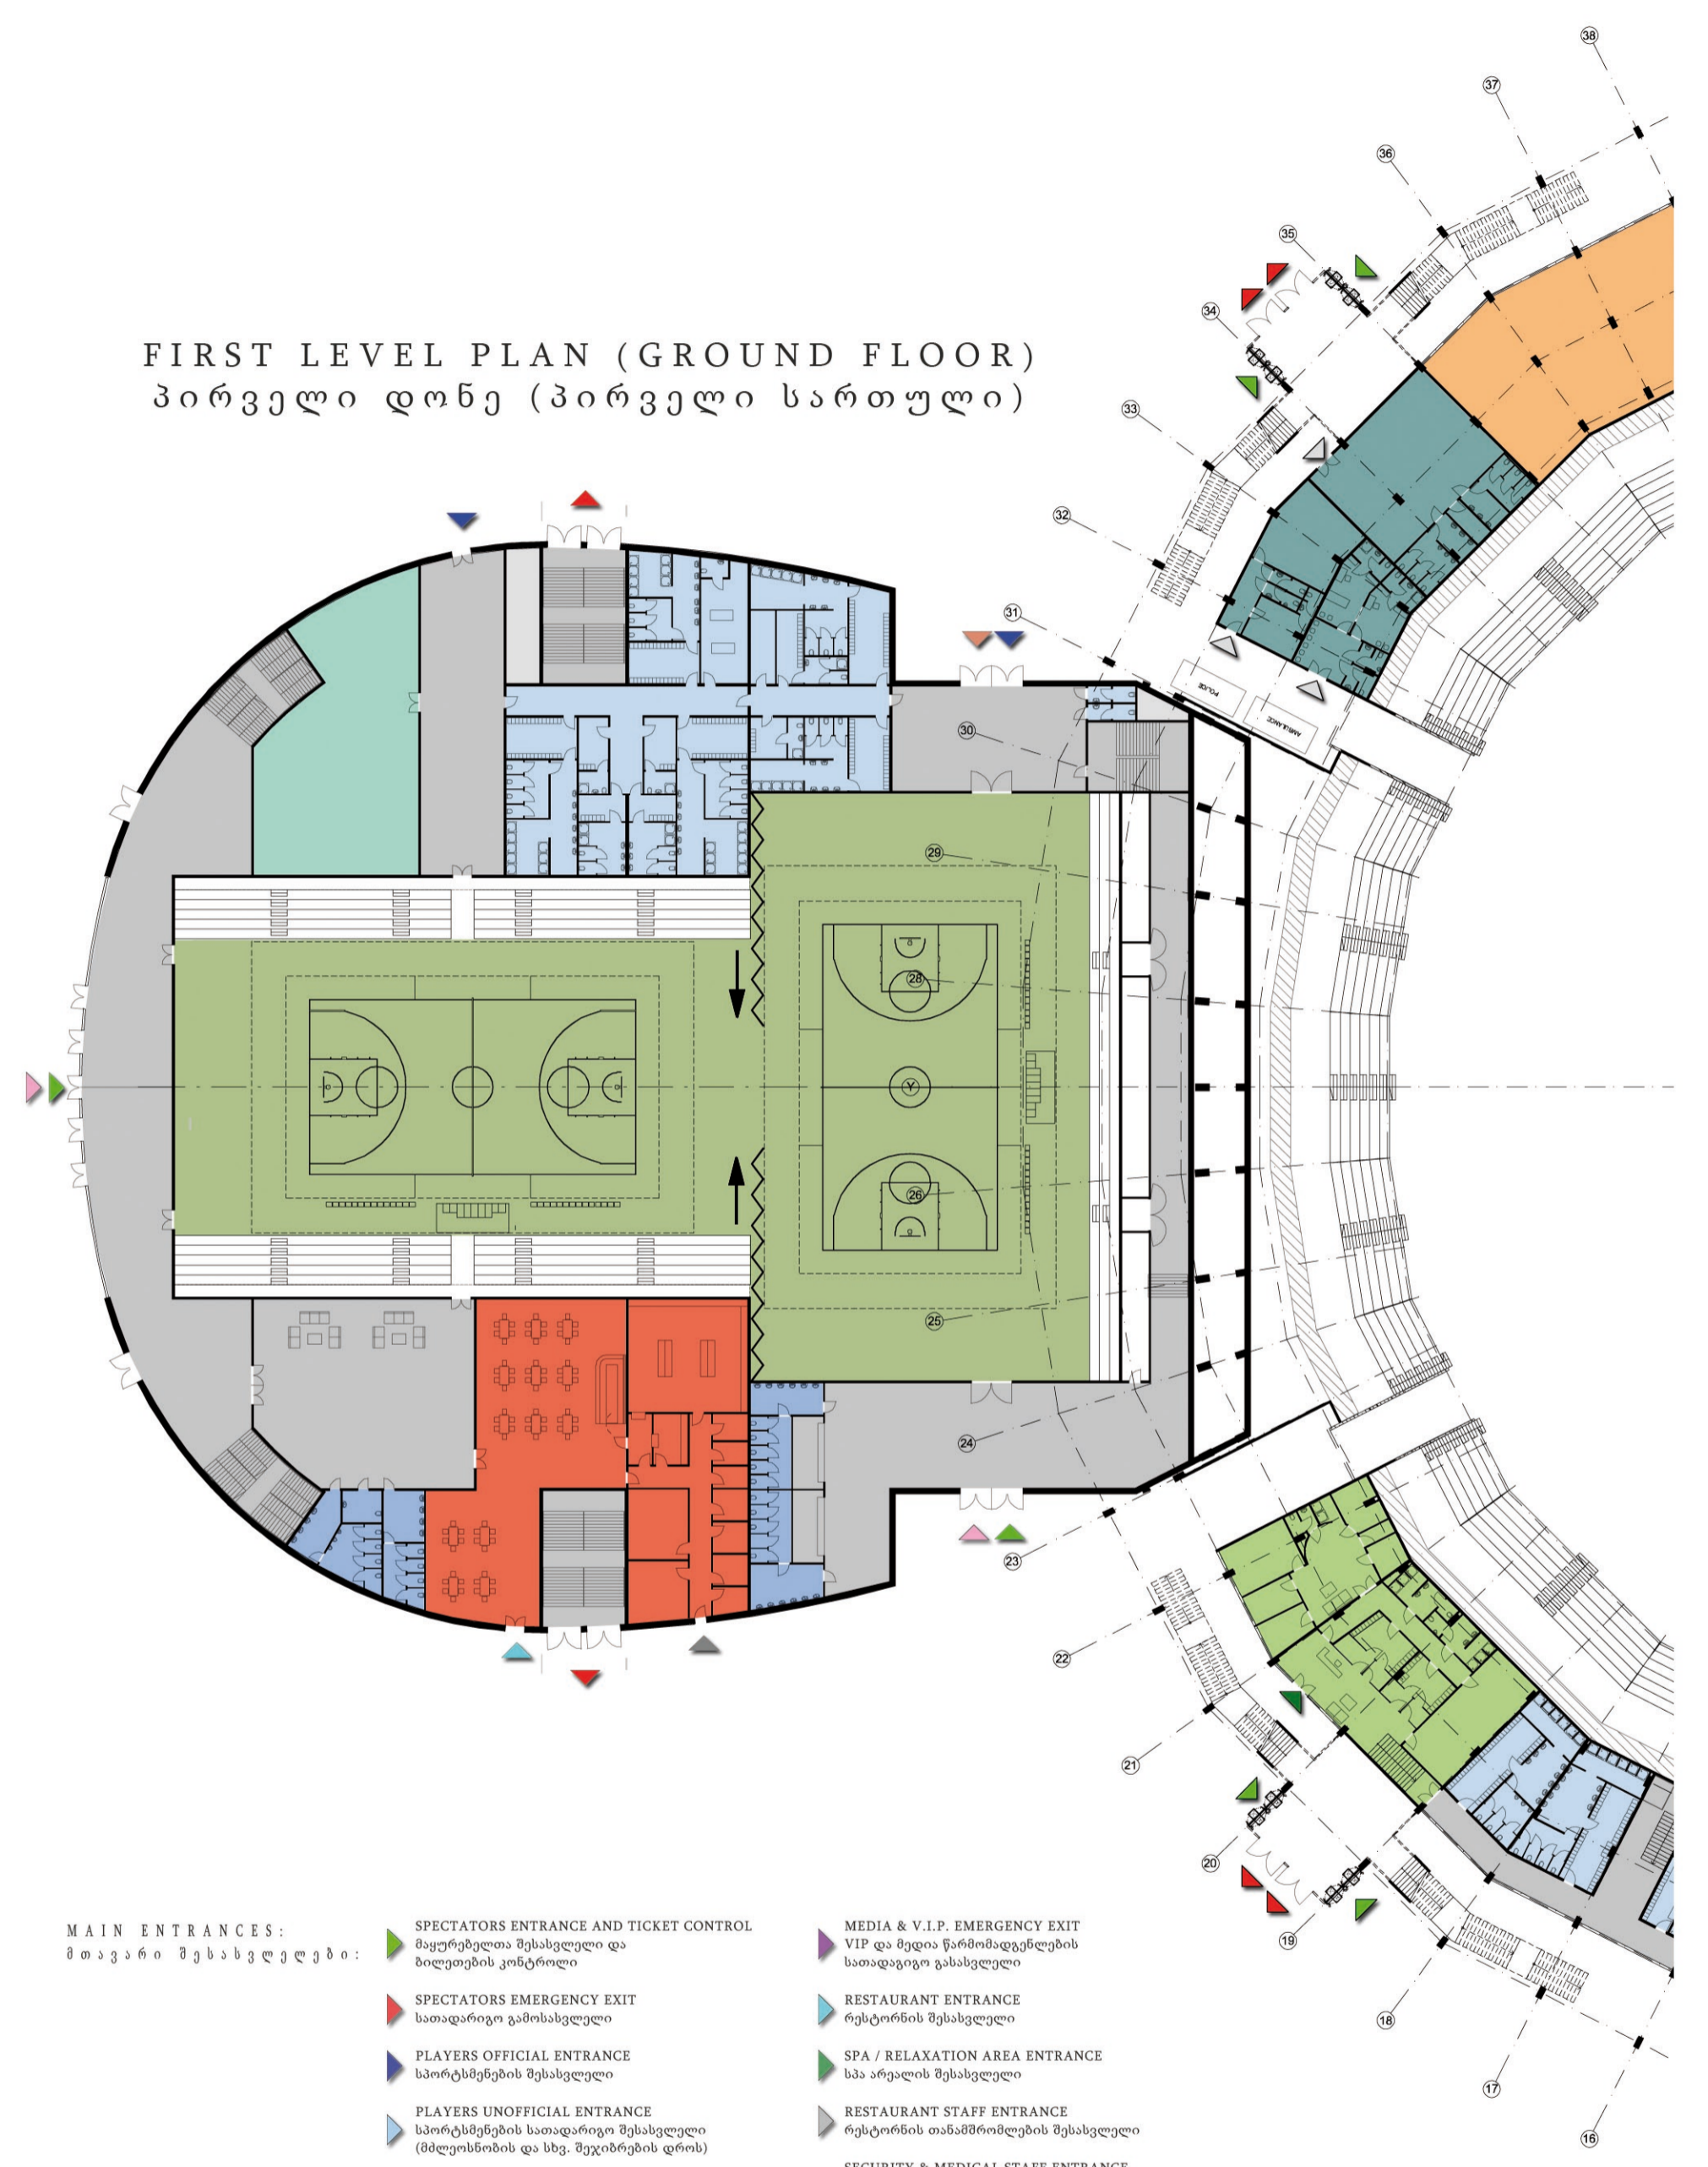

SECOND LEVEL PLAN (SPECTATORS FLOOR)
 მეორე (მაყურებელთა) დონე

FIRST LEVEL PLAN (GROUND FLOOR)
 პირველი დონე (პირველი სართული)

GRANDSTANDS
 ტრიბუნები

FUNCTIONAL STRUCTURE - ფუნქციონალური კატეგორიები:

- MIXED ZONE - შერეული ზონა
- COMMUNICATION / CORRIDORS / STAIRCASES - კომუნიკაციები / დერეფნები / კიბეები
- TECHNICAL ROOMS - ტექნიკური ფართი
- FOOD & BEVERAGE FACILITIES - კვების ობიექტები
- COMMERCE / ADDITIONAL FEATURES - სავაჭრო / სხვა დანიშნულების ობიექტები
- VIP AREA - VIP არეალი
- ADMINISTRATION & MAINTENANCE - ადმინისტრაციის და თანამშრომელთა არეალი
- MEDIA AREA - მედიის არეალი
- SPA & PLAYERS RELAXATION AREA - სპა
- SECURITY & MEDICAL STAFF - უსაფრთხოების და სამედიცინო უზრუნველყოფის არეალი
- STORAGES - საწყობები
- PLAYERS & REFEREES DRESSING ROOMS - გასაბადლები
- PUBLIC TOILETS - საპირფარეოები
- GARAGES - მიწისქვეშა ავტობადგილი

MAIN ENTRANCES:
 მთავარი შესასვლელიები:

- SPECTATORS ENTRANCE AND TICKET CONTROL - მაყურებელთა შესასვლელი და ბილეთების კონტროლი
- SPECTATORS EMERGENCY EXIT - სათადარიგო გამოსასვლელი
- PLAYERS OFFICIAL ENTRANCE - სპორტსმენების შესასვლელი
- PLAYERS UNOFFICIAL ENTRANCE - სპორტსმენების სათადარიგო შესასვლელი (მძღონისობის და სხვ. შეჯიბრების დროს)
- MEDIA ENTRANCE - მედიის წარმომადგენელთა შესასვლელი
- DISABLED ENTRANCE - შესასვლელი შუღუღული შესაძლებლობების მქონე პირთათვის
- MEDIA & V.I.P. EMERGENCY EXIT - VIP და მედია წარმომადგენლების სათადარიგო გამოსასვლელი
- RESTAURANT ENTRANCE - რესტორნის შესასვლელი
- SPA / RELAXATION AREA ENTRANCE - სპა არეალის შესასვლელი
- RESTAURANT STAFF ENTRANCE - რესტორნის თანამშრომლების შესასვლელი
- SECURITY & MEDICAL STAFF ENTRANCE - უსაფრთხოების და სამედიცინო უზრუნველყოფის შესასვლელი
- ADMINISTRATION & MAINTENANCE ENTRANCE - შესასვლელი ადმინისტრაციისთვის და თანამშრომლებისათვის