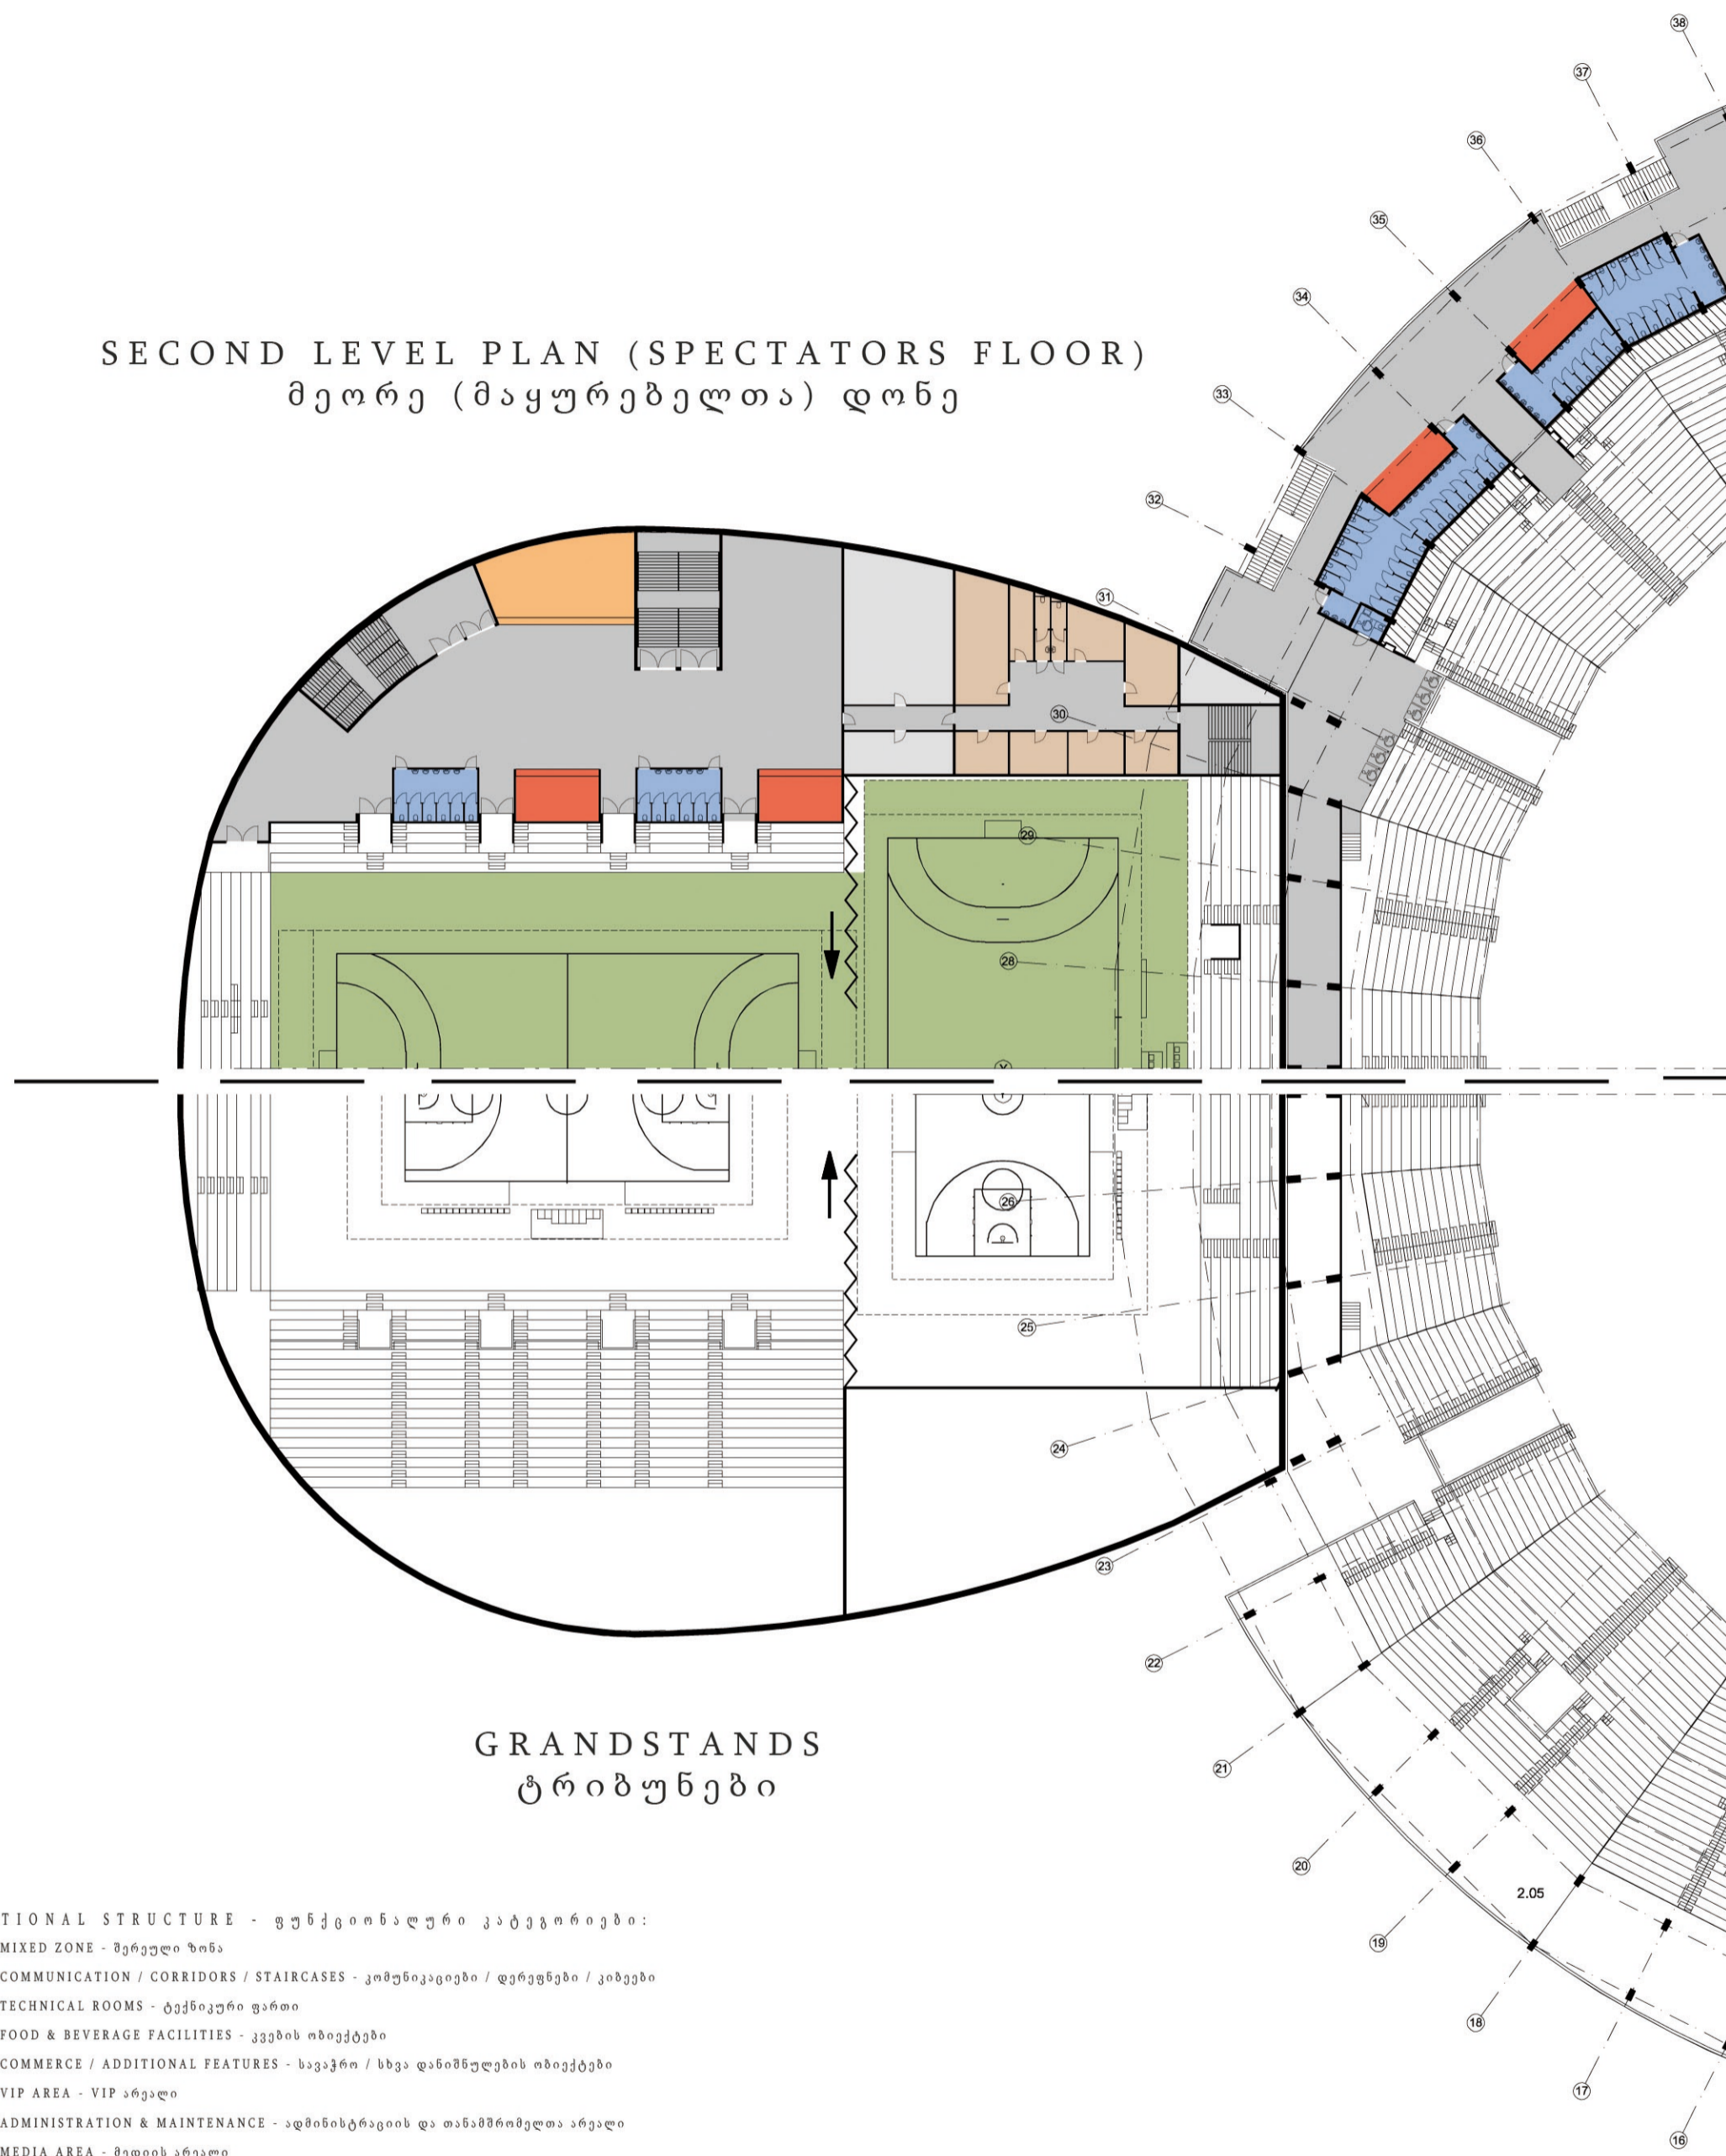

SECOND LEVEL PLAN (SPECTATORS FLOOR)
 მეორე (მაყურებელთა) დონე

FIRST LEVEL PLAN (GROUND FLOOR)
 პირველი დონე (პირველი სართული)

GRANDSTANDS
 ტრიბუნები

FUNCTIONAL STRUCTURE - ფუნქციონალური კატეგორიები:

- MIXED ZONE - შერეული ზონა
- COMMUNICATION / CORRIDORS / STAIRCASES - კომუნიკაციები / დერეფნები / კიბეები
- TECHNICAL ROOMS - ტექნიკური ფართი
- FOOD & BEVERAGE FACILITIES - კვების ობიექტები
- COMMERCE / ADDITIONAL FEATURES - სავაჭრო / სხვა დანიშნულების ობიექტები
- VIP AREA - VIP არეალი
- ADMINISTRATION & MAINTENANCE - ადმინისტრაციის და თანამშრომელთა არეალი
- MEDIA AREA - მედიის არეალი
- SPA & PLAYERS RELAXATION AREA - სპა
- SECURITY & MEDICAL STAFF - უსაფრთხოების და სამედიცინო უზრუნველყოფის არეალი
- STORAGES - საწყობები
- PLAYERS & REFEREES DRESSING ROOMS - გასაბადლები
- PUBLIC TOILETS - საპირფარეოები
- GARAGES - მიწისქვეშა ავტობადგილი

MAIN ENTRANCES:
 მთავარი შესასვლელიები:

- SPECTATORS ENTRANCE AND TICKET CONTROL - მაყურებელთა შესასვლელი და ბილეთების კონტროლი
- SPECTATORS EMERGENCY EXIT - სათადარიგო გამოსასვლელი
- PLAYERS OFFICIAL ENTRANCE - სპორტსმენების შესასვლელი
- PLAYERS UNOFFICIAL ENTRANCE - სპორტსმენების სათადარიგო შესასვლელი (მძღონისობის და სხვ. შეჯიბრების დროს)
- MEDIA ENTRANCE - მედიის წარმომადგენელთა შესასვლელი
- DISABLED ENTRANCE - შესასვლელი შუღუღული შესაძლებლობების მქონე პირთათვის
- MEDIA & V.I.P. EMERGENCY EXIT - VIP და მედია წარმომადგენლების სათადარიგო გამოსასვლელი
- RESTAURANT ENTRANCE - რესტორნის შესასვლელი
- SPA / RELAXATION AREA ENTRANCE - სპა არეალის შესასვლელი
- RESTAURANT STAFF ENTRANCE - რესტორნის თანამშრომლების შესასვლელი
- SECURITY & MEDICAL STAFF ENTRANCE - უსაფრთხოების და სამედიცინო უზრუნველყოფის შესასვლელი
- ADMINISTRATION & MAINTENANCE ENTRANCE - შესასვლელი ადმინისტრაციისთვის და თანამშრომლებისათვის