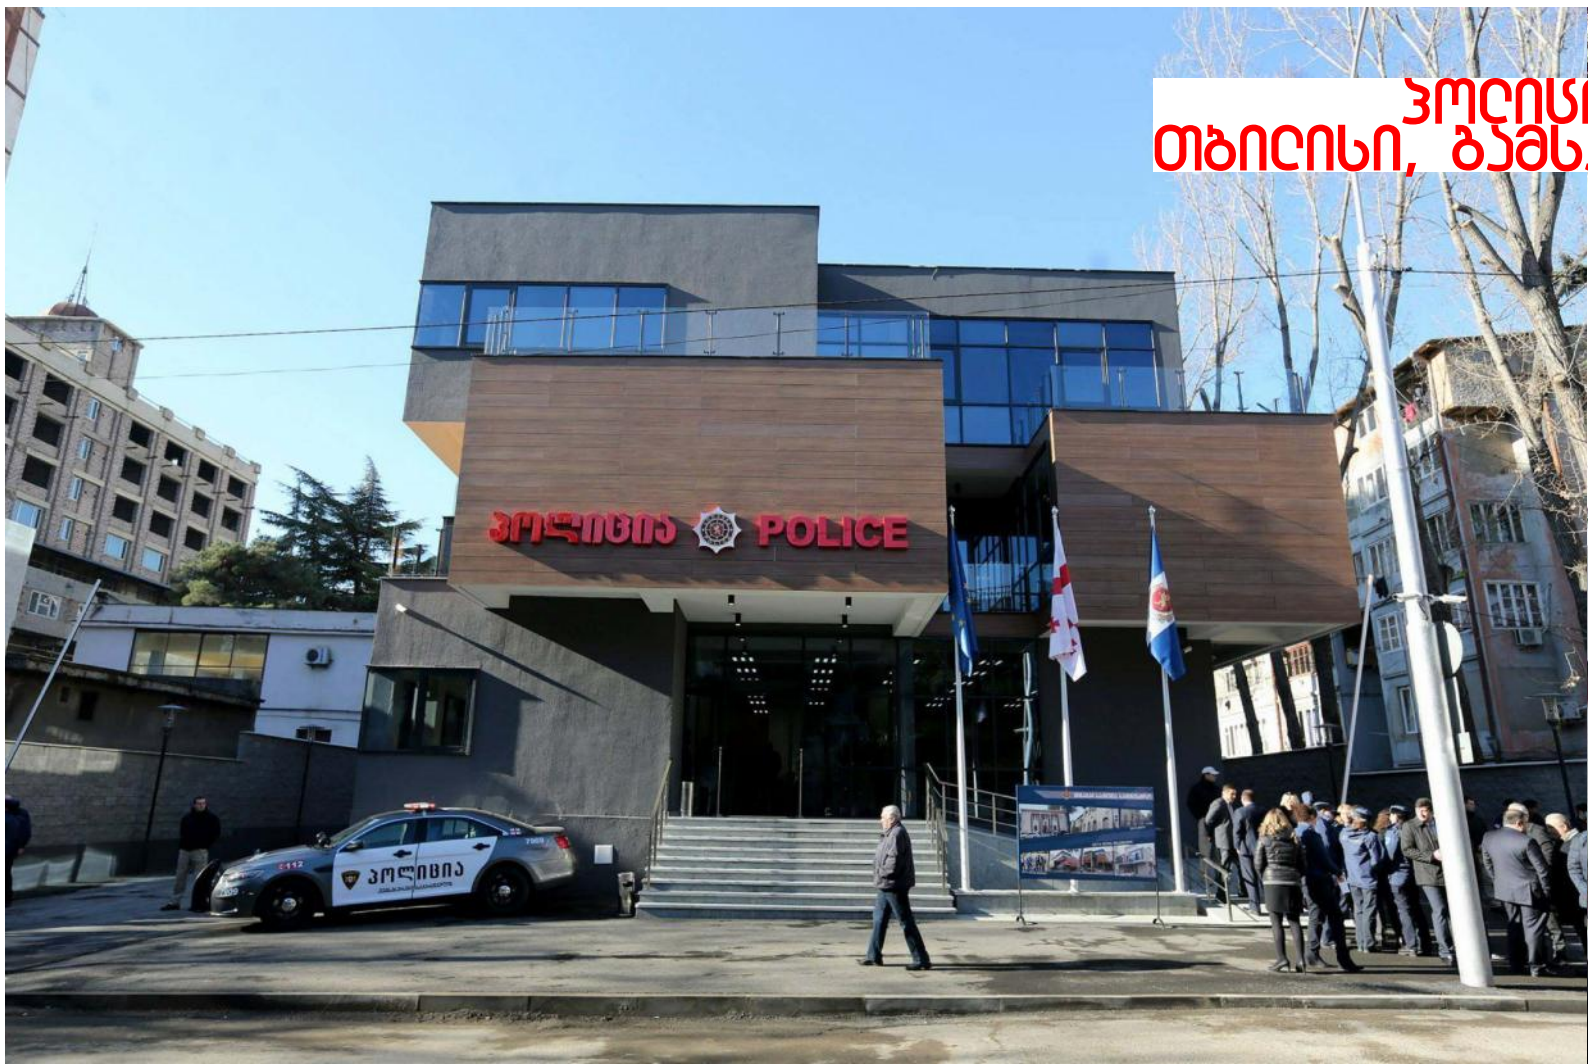

შახედაბედი ჰიქონტაბედი

ქართული კომპანია
მშენებელი

პოლიციის შენობა
თბილისი, ბაქრაძის ქუჩის ბაზ. #46

პოლიციის შენობა
მსხვეთის ხაიონი
საბუხანაო