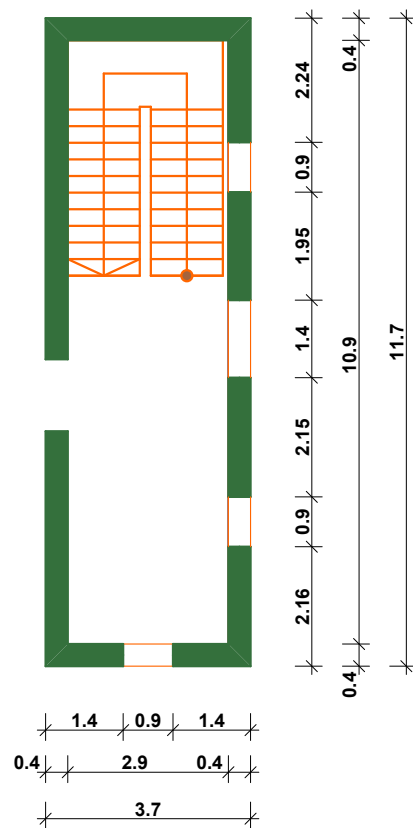

შოთი, შირიმანის 7

პერველი სართულის გეგმა

შოთი, შირიხმანის 7

მისამხმ სართულის გეგმა

ჭრილი 1-1

ჭრილობა 1-1

მთავარი ფასადი

გვერდითი ფასადი