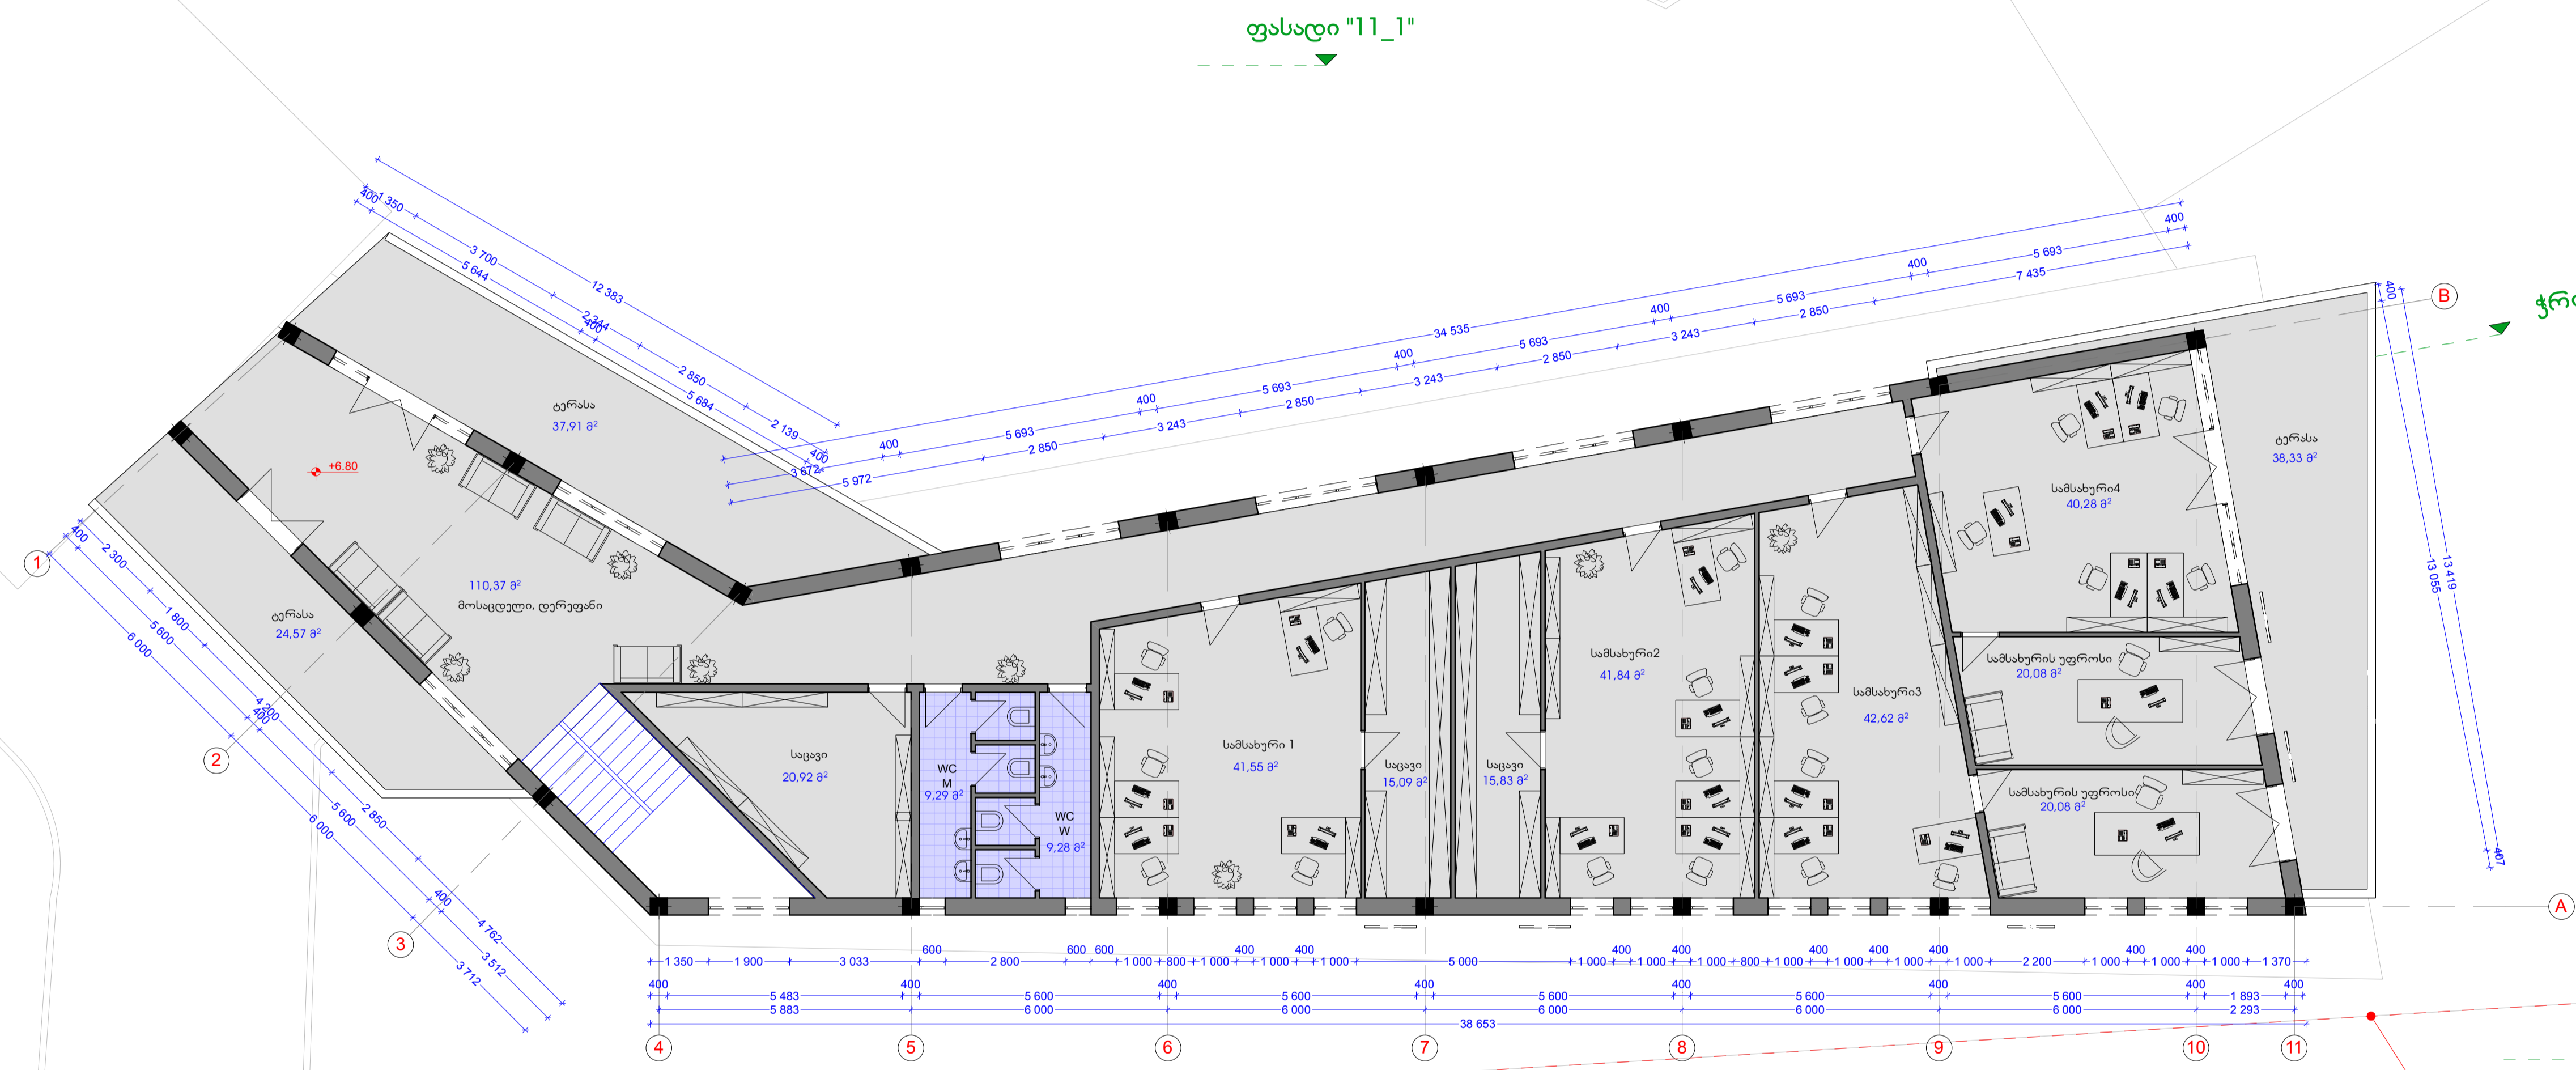

ფასადი "11\_1"  
მიწის ნაკვეთის წითელი ხაზი

ჭრილი "11\_4"

მიწის ნაკვეთის წითელი საზი

ფასადი "11\_1"

ჭრილი "11\_1"

ფასადი "11\_11"

მიწის ნაკვეთის წითელი საზი

ჭრილი "1\_4"

ჭრილი ტერძებში "1-1" შ 1:100

ჭრილი ტერძებში "11-1" შ 1:100

ფასადი ტერძები "1-11" შ 1:100

მასალათა სპეციფიკაცია

- 1 თეთრი წალმუდები საღებავი
- 2 ყვითელი წალმუდები საღებავი
- 3 სერი წალმუდები საღებავი

ფასადი ტერძები "11-1" შ 1:100