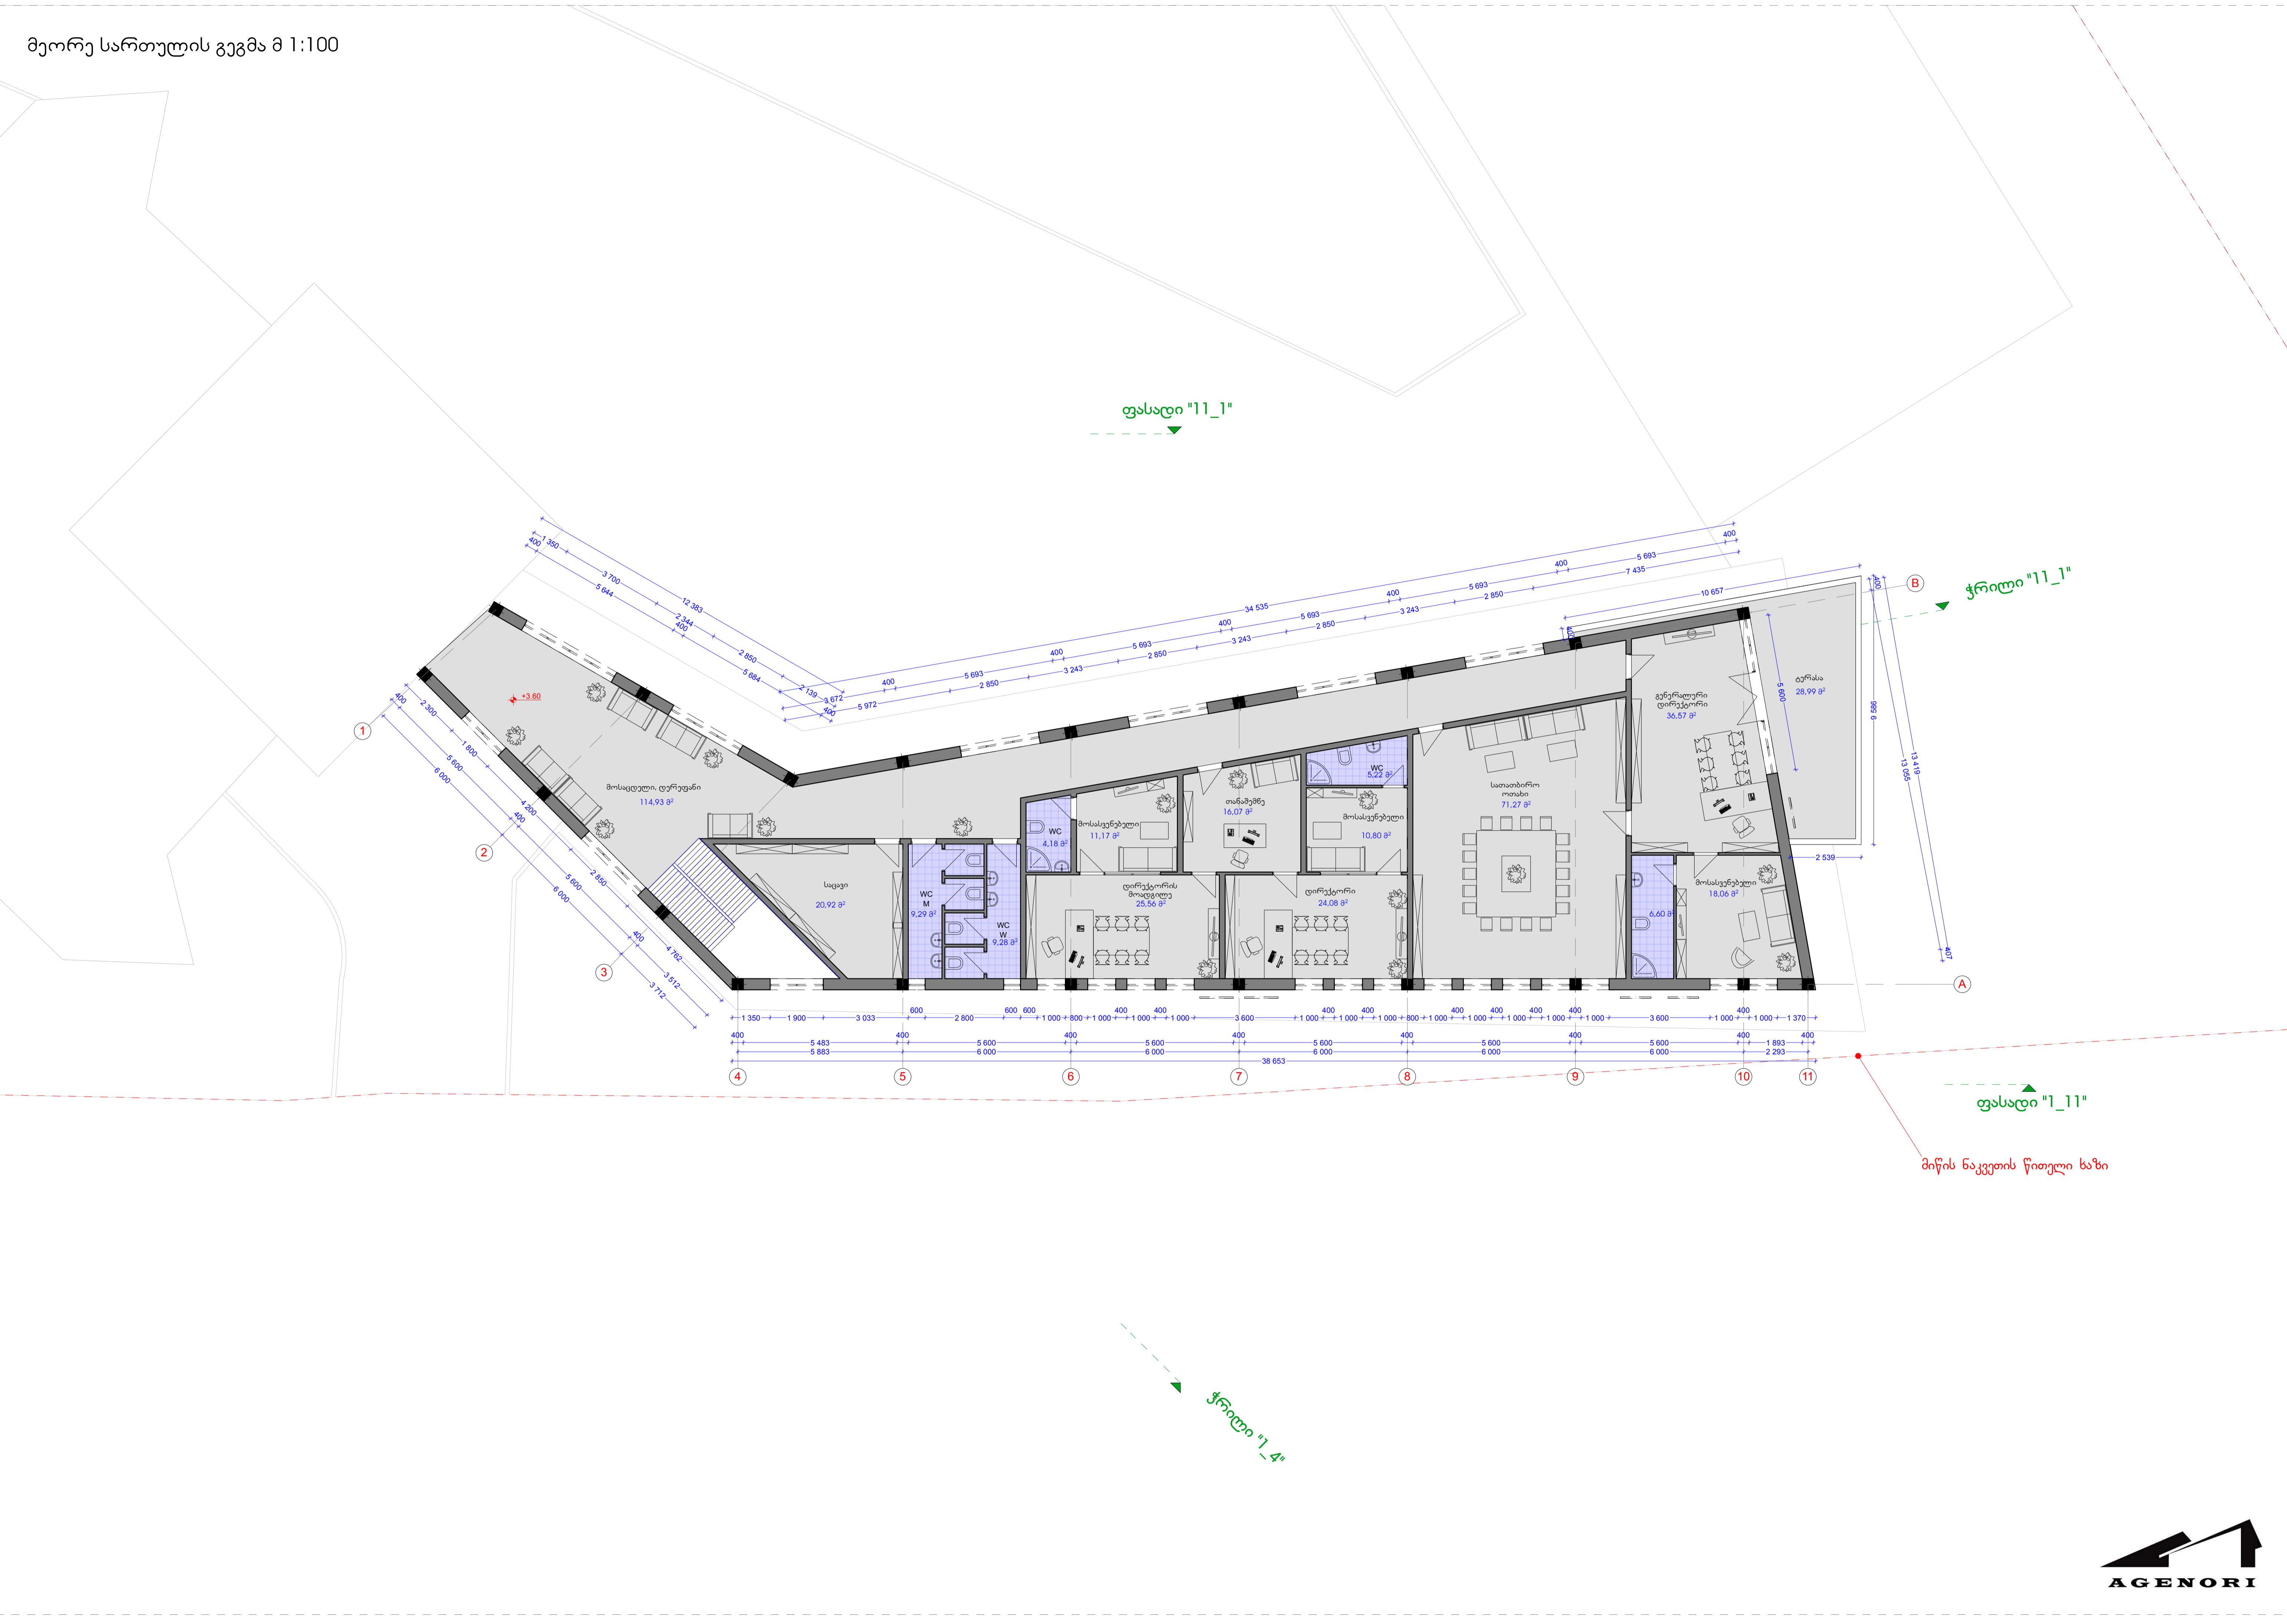

ფასადი "11\_1"  
მიწის ნაკვეთის წითელი ხაზი

ჭრილი "11\_4"

მიწის ნაკვეთის წითელი საზი

ფასადი "11\_1"

ჭრილი "11\_1"

ფასადი "11\_11"

მიწის ნაკვეთის წითელი საზი

ჭრილი "1\_4"

ჭრილი ტერძებში "1-1" შ 1:100

ჭრილი ტერძებში "11-1" შ 1:100

ფასადი ტერძები "1-11" შ 1:100

მასალათა სპეციფიკაცია

- 1 თეთრი წალმუდები საღებავი
- 2 ყვითელი წალმუდები საღებავი
- 3 სერი წალმუდები საღებავი

ფასადი ტერძები "11-1" შ 1:100