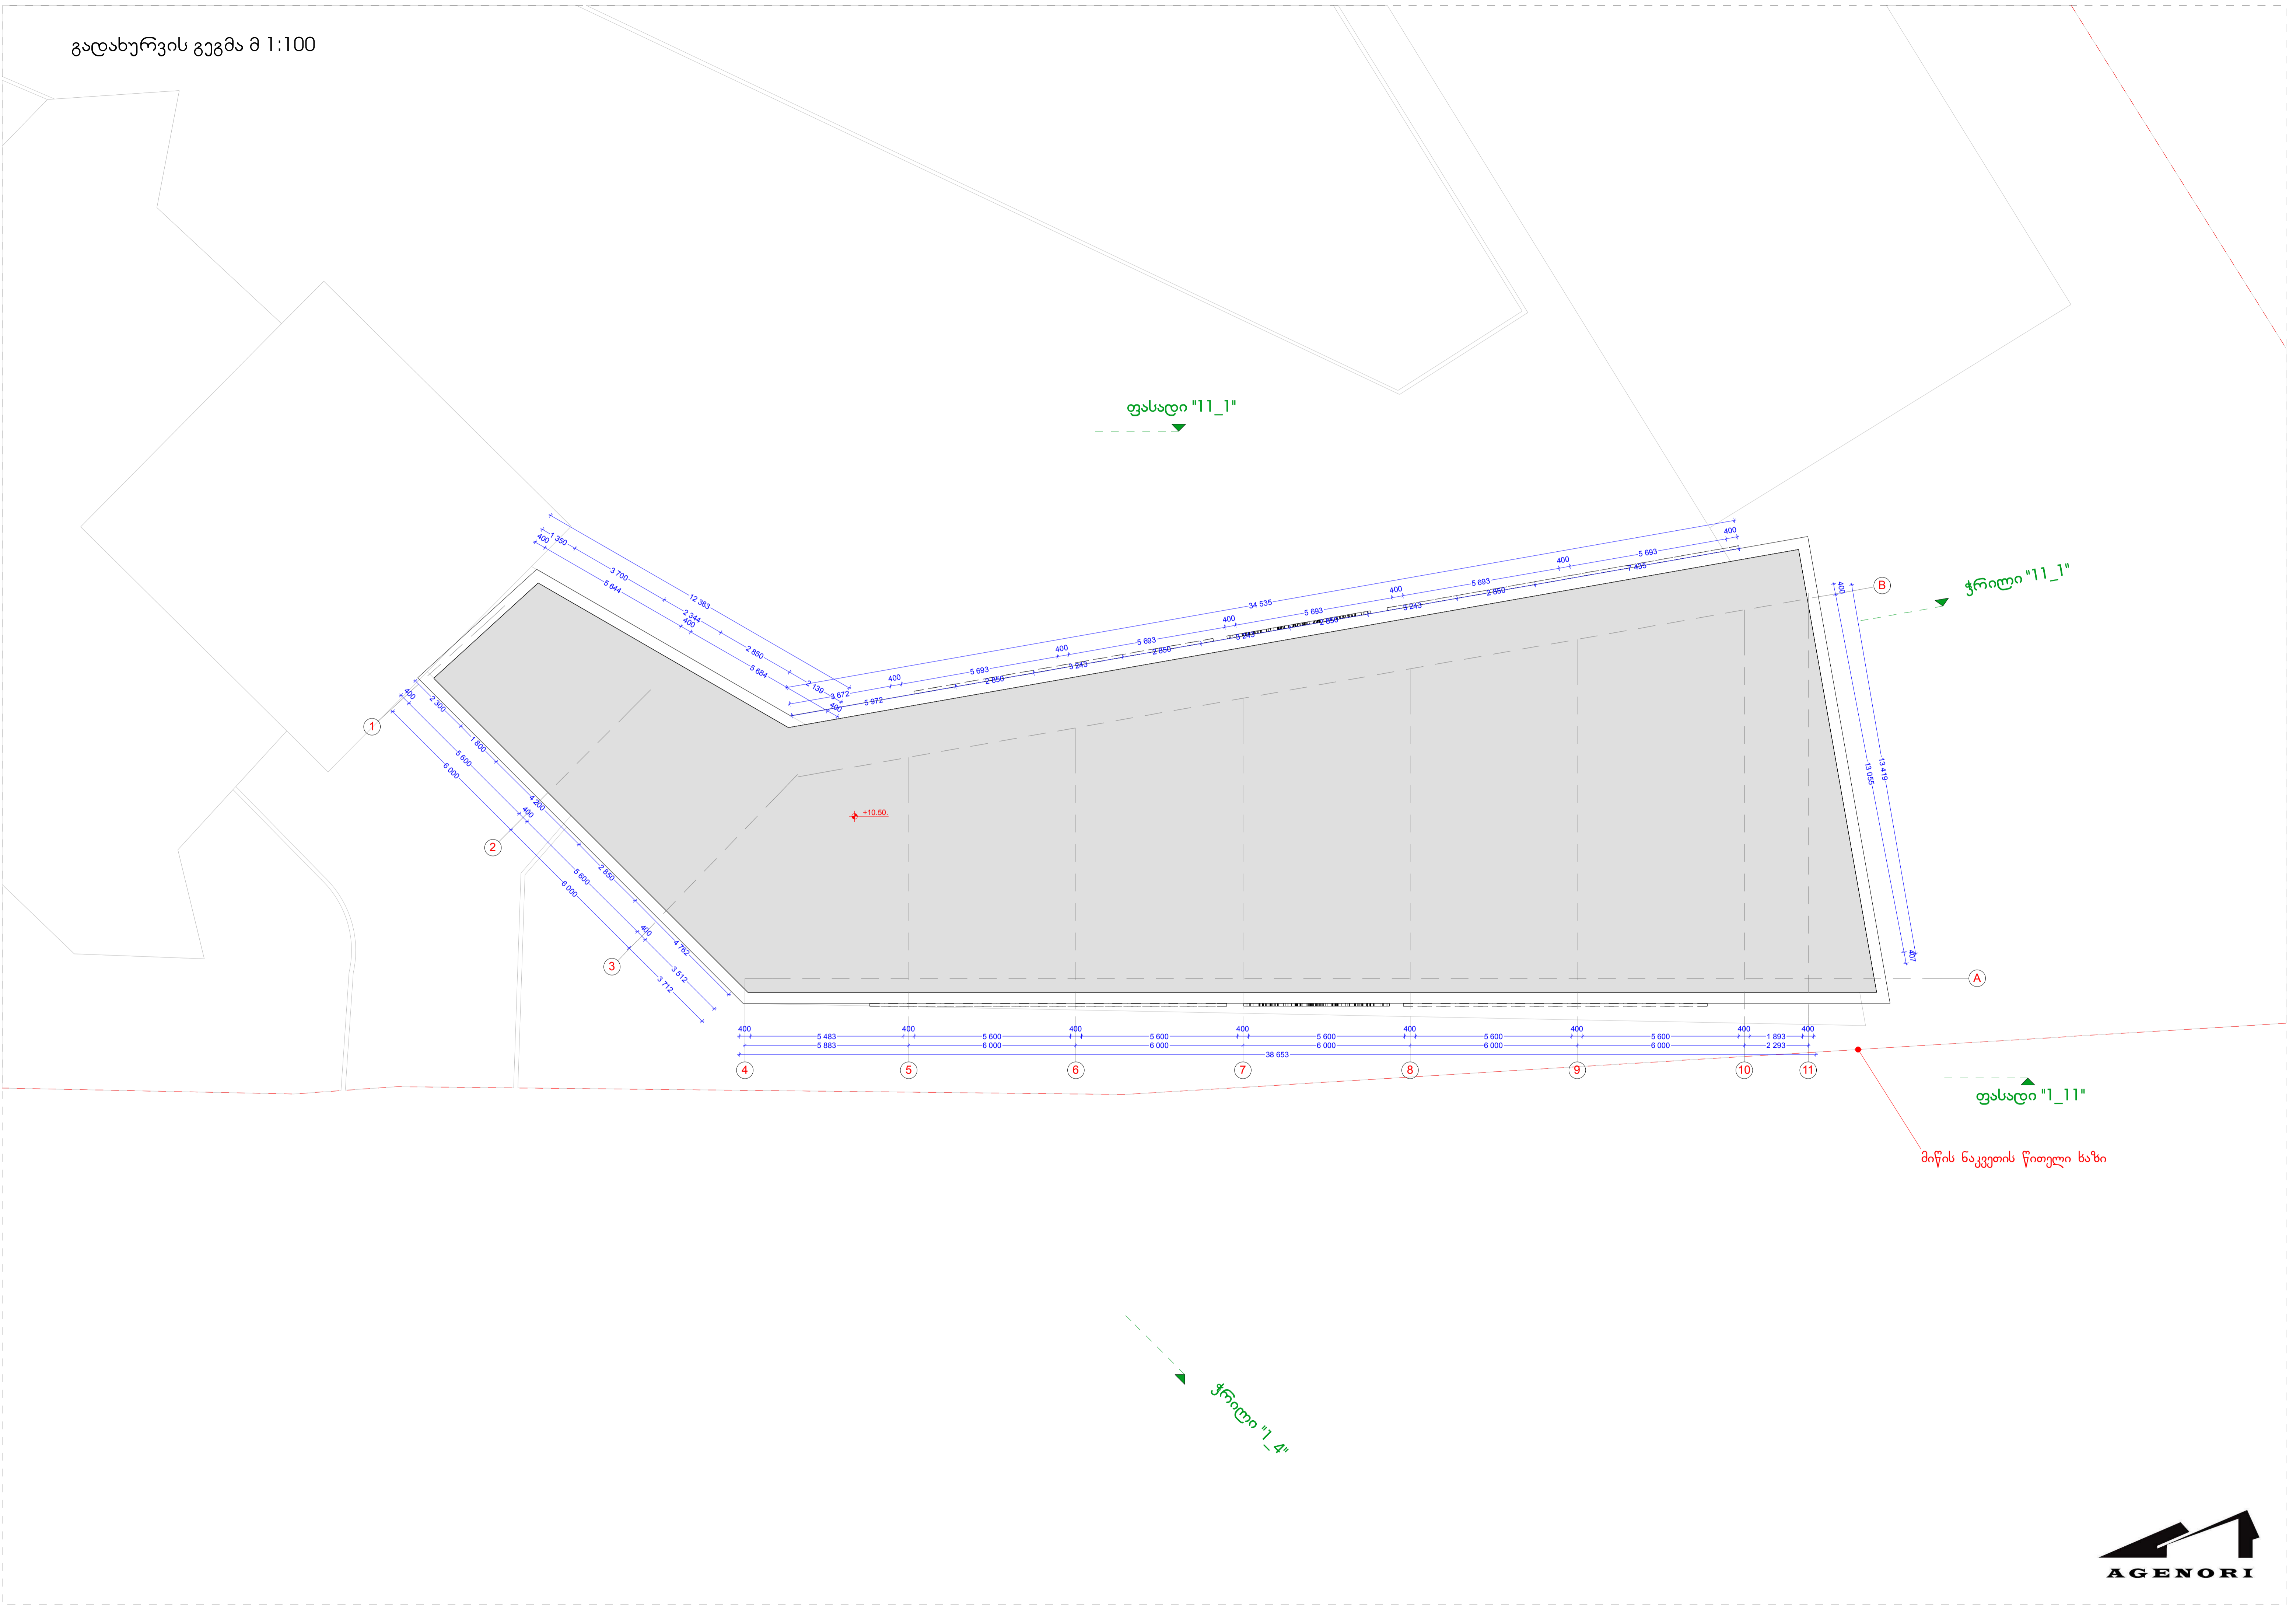

ფასადი "11\_1"  
მიწის ნაკვეთის წითელი ხაზი

ჭრილი "11\_4"

მიწის ნაკვეთის წითელი საზი

ფასადი "11\_1"

ჭრილი "11\_1"

ფასადი "11\_11"

მიწის ნაკვეთის წითელი საზი

ჭრილი "1\_4"

ჭრილი ტერძებში "1-1" შ 1:100

ჭრილი ტერძებში "11-1" შ 1:100

ფასადი ტერძები "1-11" შ 1:100

მასალათა სპეციფიკაცია

- 1 თეთრი წალმუდები საღებავი
- 2 ყვითელი წალმუდები საღებავი
- 3 სერი წალმუდები საღებავი

ფასადი ტერძები "11-1" შ 1:100