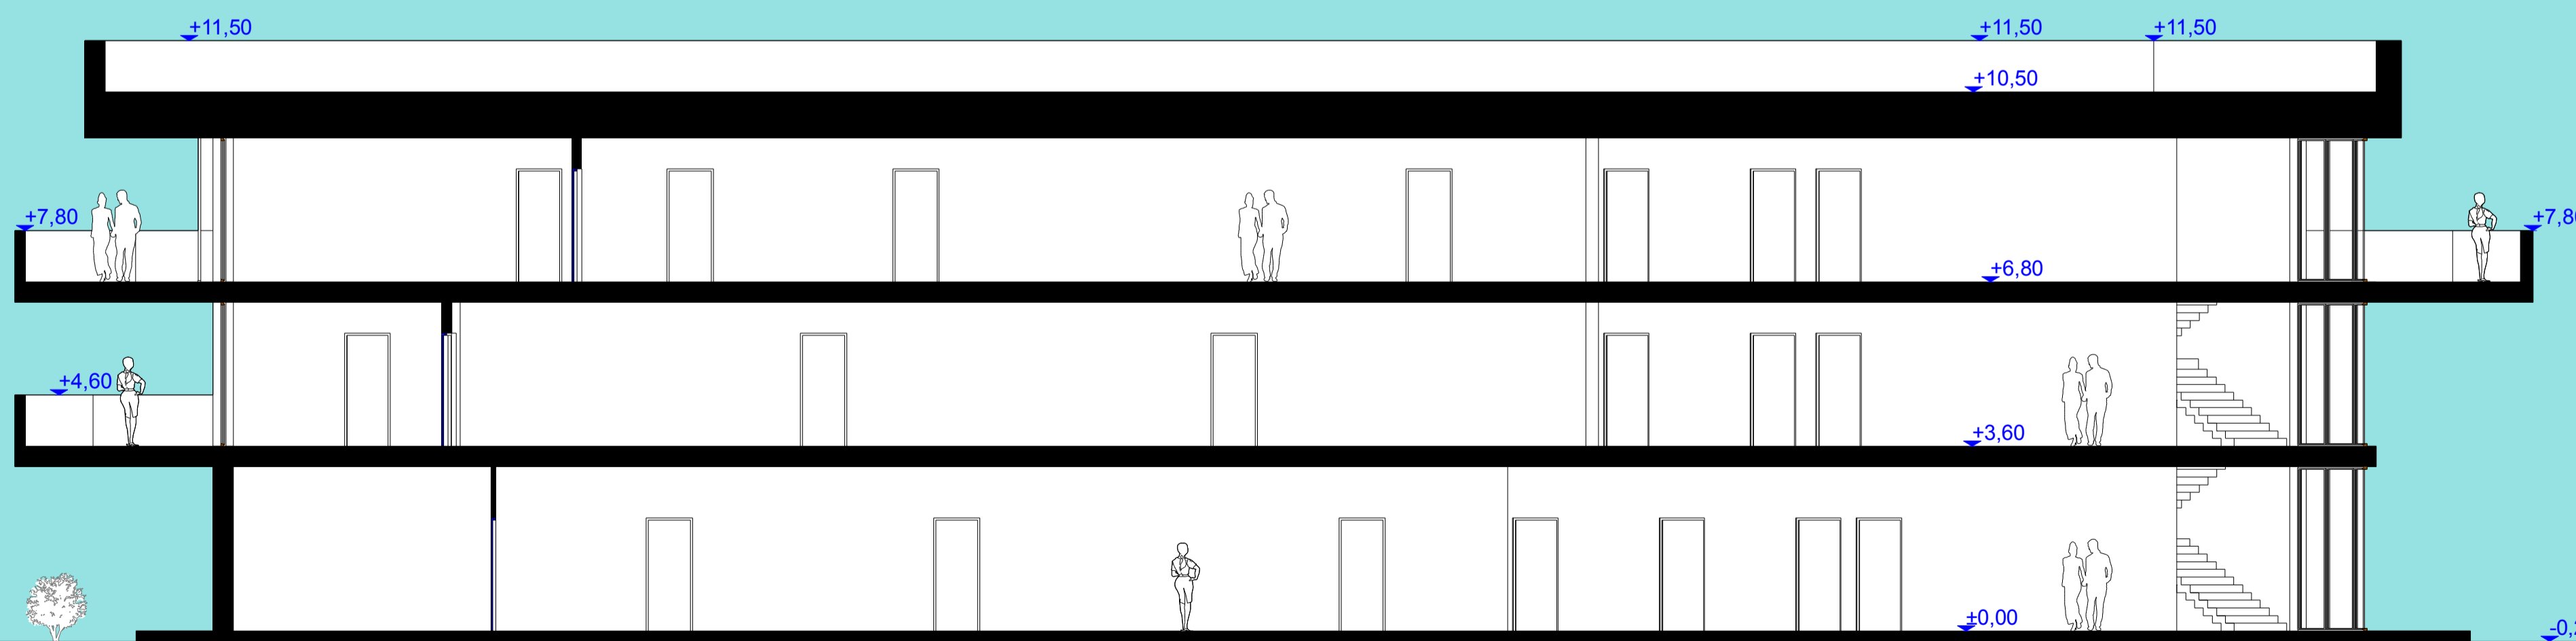

ფასადი "11\_1"  
მიწის ნაკვეთის წითელი ხაზი

ჭრილი "11\_4"

მიწის ნაკვეთის წითელი საზი

ფასადი "11\_1"

ჭრილი "11\_1"

ფასადი "11\_11"

მიწის ნაკვეთის წითელი საზი

ჭრილი "1\_4"

ჭრილი ტერძებში "1-1" შ 1:100

ჭრილი ტერძებში "11-1" შ 1:100

ფასადი ტერძები "1-11" შ 1:100

მასალათა სპეციფიკაცია

- 1 თეთრი წალმუდები საღებავი
- 2 ყვითელი წალმუდები საღებავი
- 3 სერი წალმუდები საღებავი

ფასადი ტერძები "11-1" შ 1:100