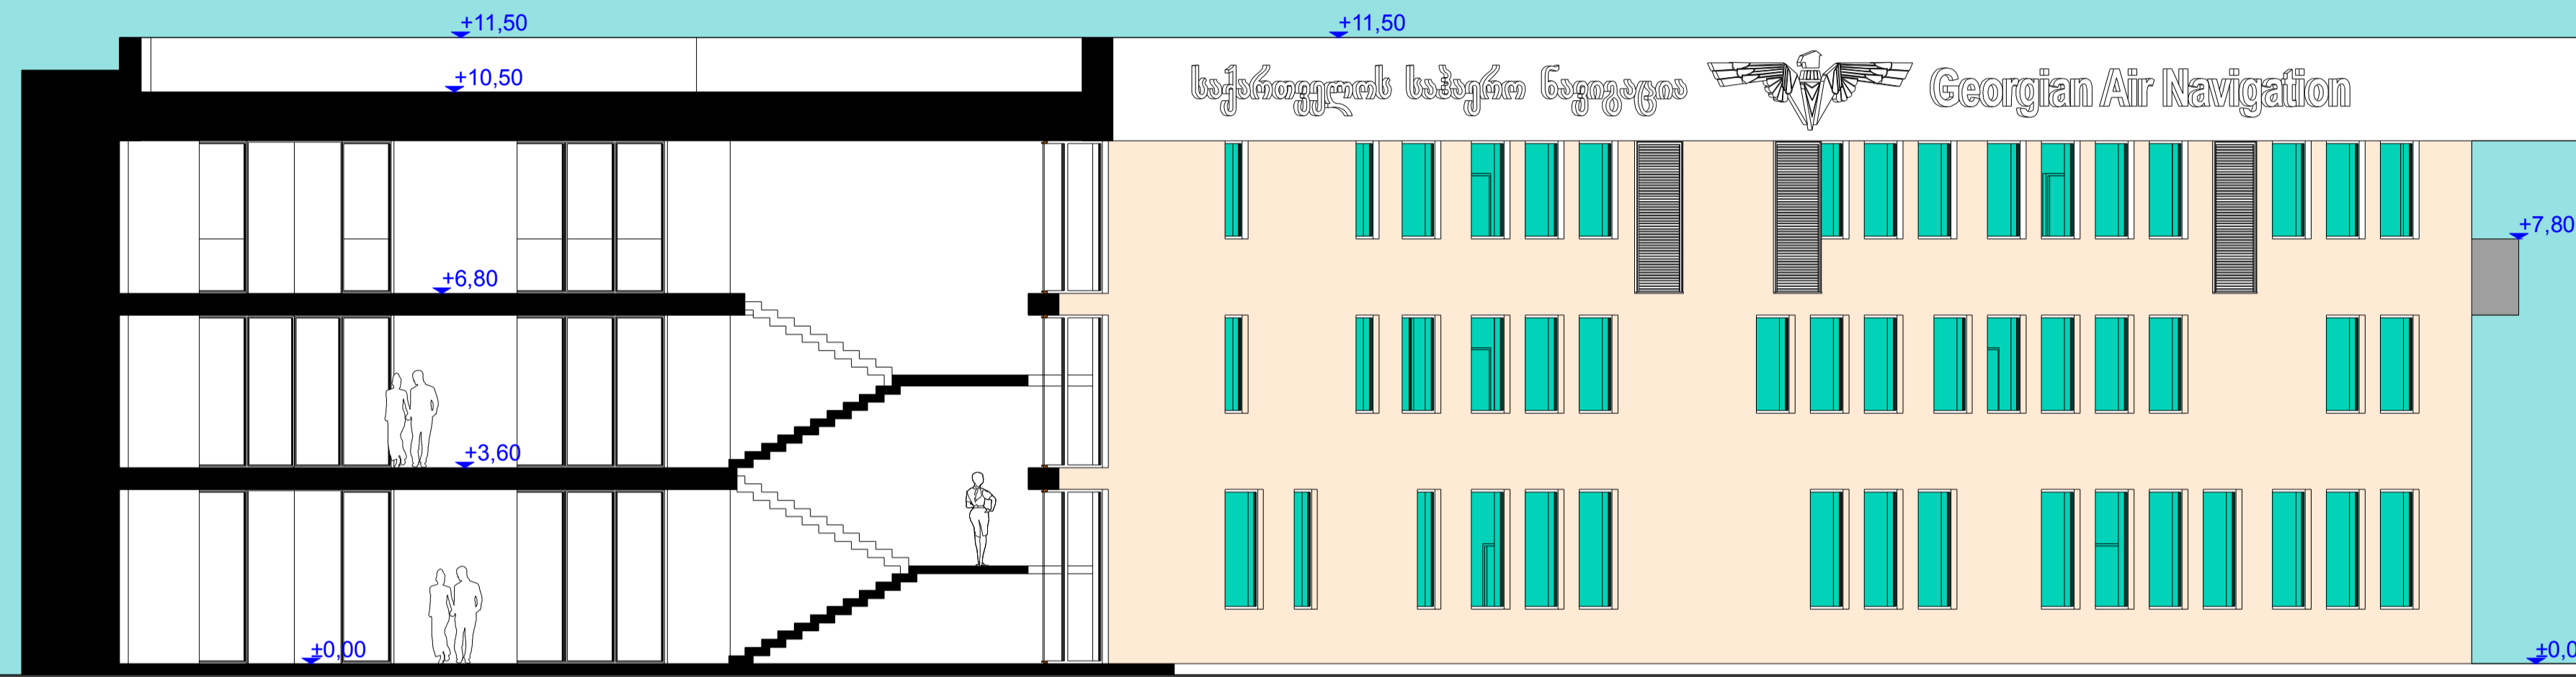

ფასადი "11\_1"  
მიწის ნაკვეთის წითელი ხაზი

ჭრილი "11\_4"

მიწის ნაკვეთის წითელი საზი

ფასადი "11\_1"

ჭრილი "11\_1"

ფასადი "11\_11"

მიწის ნაკვეთის წითელი საზი

ჭრილი "1\_4"

ჭრილი ტერძებში "1-1" შ 1:100

ჭრილი ტერძებში "11-1" შ 1:100

ფასადი ტერძები "1-11" შ 1:100

მასალათა სპეციფიკაცია

- 1 თეთრი წალმუდები საღებავი
- 2 ყვითელი წალმუდები საღებავი
- 3 სერი წალმუდები საღებავი

ფასადი ტერძები "11-1" შ 1:100