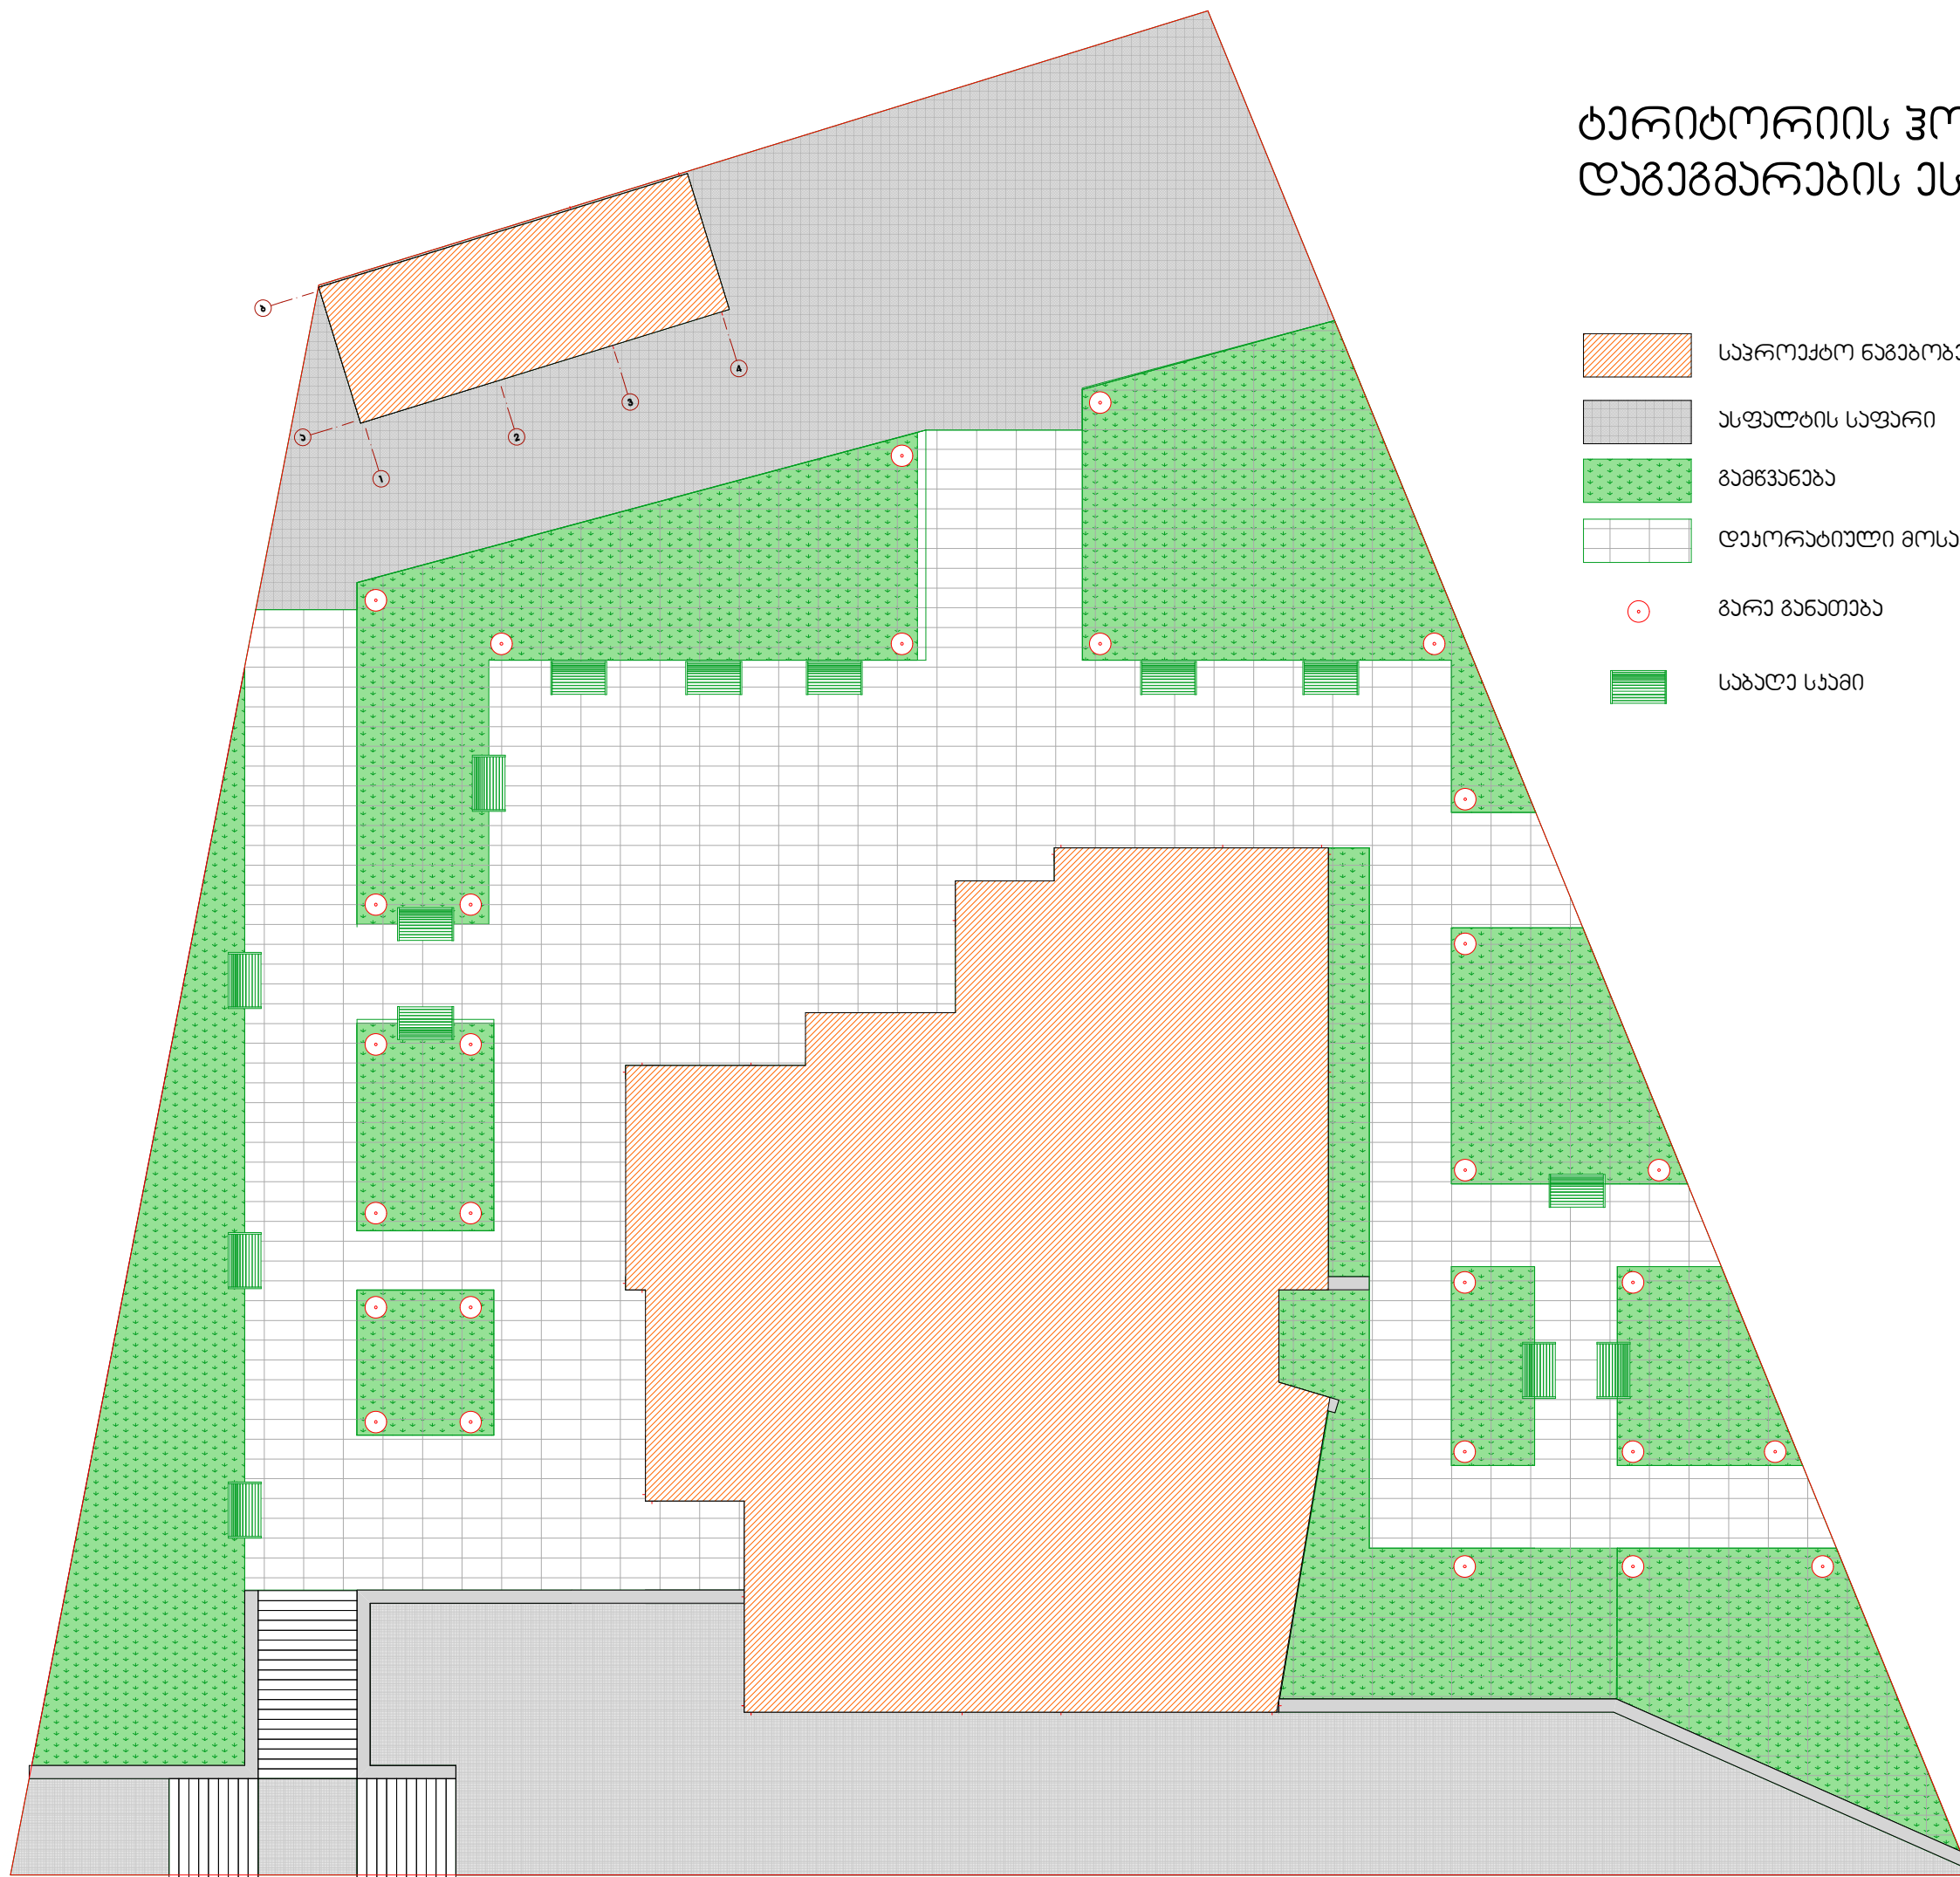

ტარიტორიის ჰორიზონტალური დაგეგმარების ესკიზური გეგმა

-  საპროექტო ნაგებობები
-  ასფალტის საფარი
-  გამწვანება
-  დაპროექტირებული მოსაპირკეთებელი ფილაები
-  გარე განათება
-  საბაღი სახეი