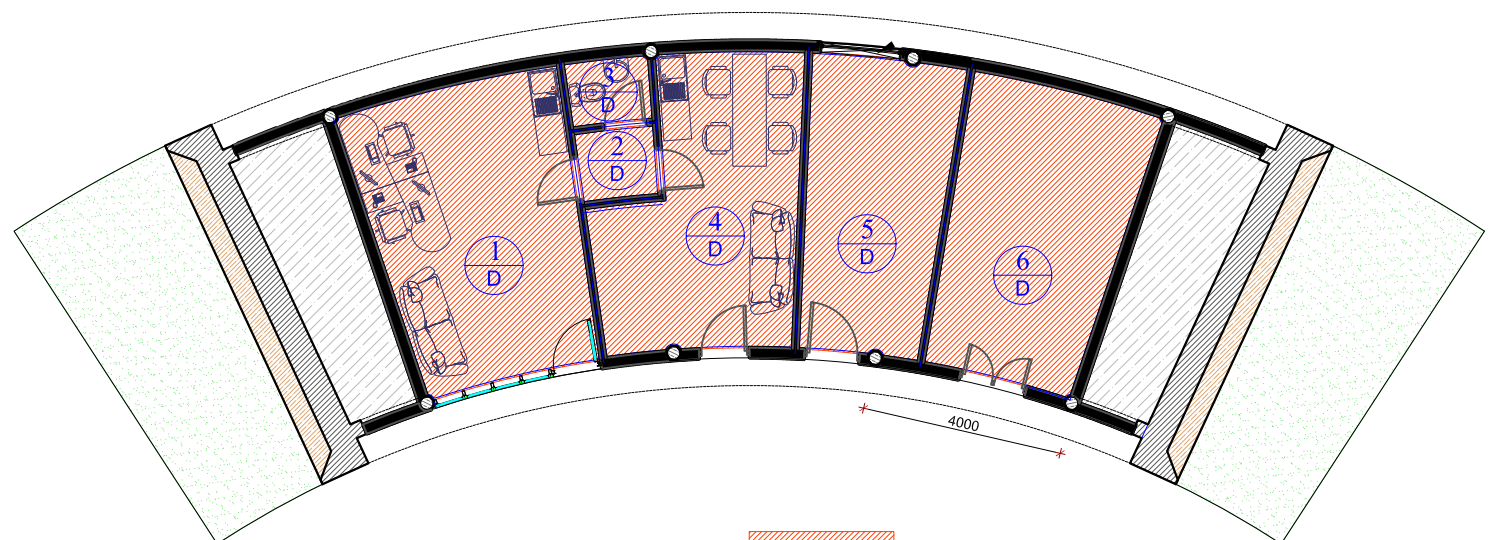

ღასავლითის უსალო  
მასშტაბი 1:250

სამხრეთის უსალო  
მასშტაბი 1:250

აღმოსავლითის უსალო  
მასშტაბი 1:200

ჩრდილოეთის უსალო  
მასშტაბი 1:250

აღმოსავლითის უსალო  
მასშტაბი 1:250

ღასავლითის უსალო  
მასშტაბი 1:250

ზონა D

ღამხმარე ნაბეობა

1.	IT-ოთახი	24.03 მ <sup>2</sup>
2.	ტამბური	2.20 მ <sup>2</sup>
3.	სანკვანძი	2.17 მ <sup>2</sup>
4.	საერთო მოსახვედრე	20.29 მ <sup>2</sup>
5.	საბუილო	16.34 მ <sup>2</sup>
6.	სატრანსპორტო	20.42 მ <sup>2</sup>