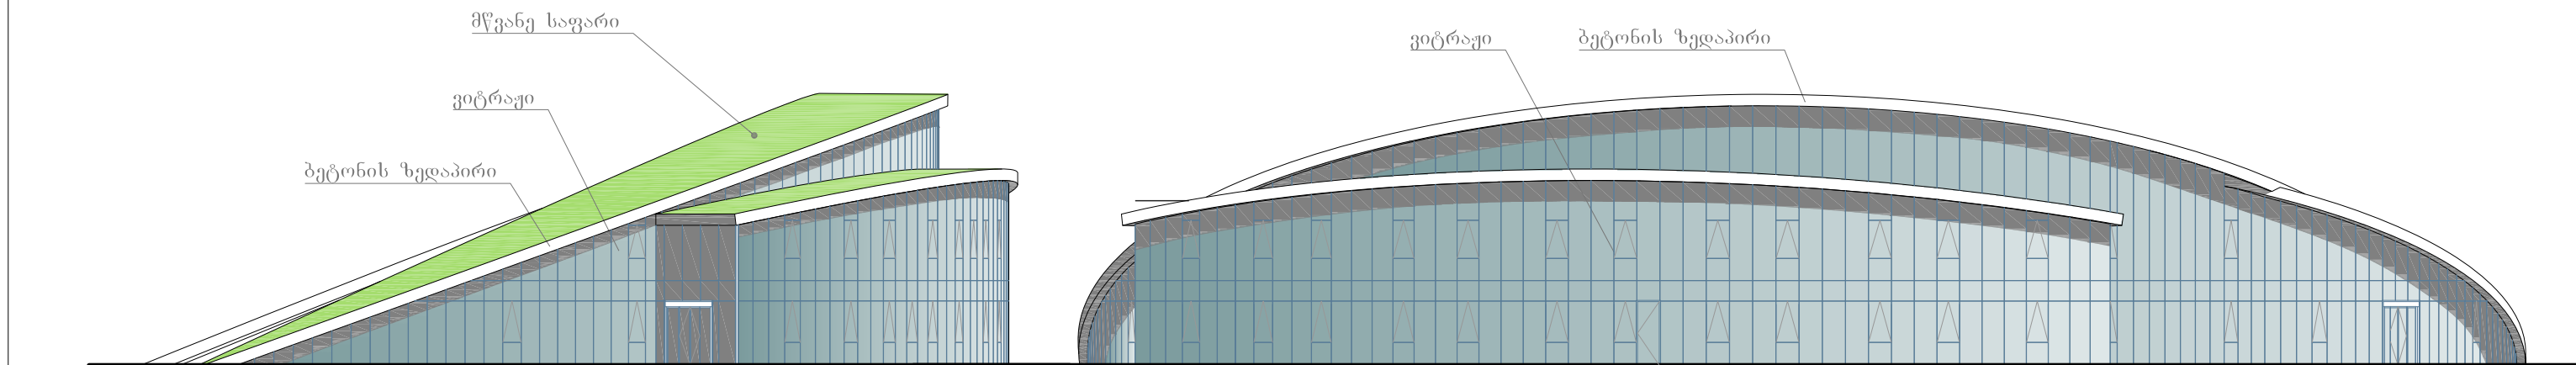

ღასავლითის უსალო  
მასშტაბი 1:250

სამხრეთის უსალო  
მასშტაბი 1:250

აღმოსავლითის უსალო  
მასშტაბი 1:200

ჩრდილოეთის უსალო  
მასშტაბი 1:250

აღმოსავლითის უსალო  
მასშტაბი 1:250

ღასავლითის უსალო  
მასშტაბი 1:250

ზონა D

ღამხმარე ნაბეობა

1.	IT-ოთახი	24.03 მ <sup>2</sup>
2.	ტამბური	2.20 მ <sup>2</sup>
3.	სანკვანძი	2.17 მ <sup>2</sup>
4.	საერთო მოსახვედრე	20.29 მ <sup>2</sup>
5.	საბუილო	16.34 მ <sup>2</sup>
6.	სატრანსპორტო	20.42 მ <sup>2</sup>