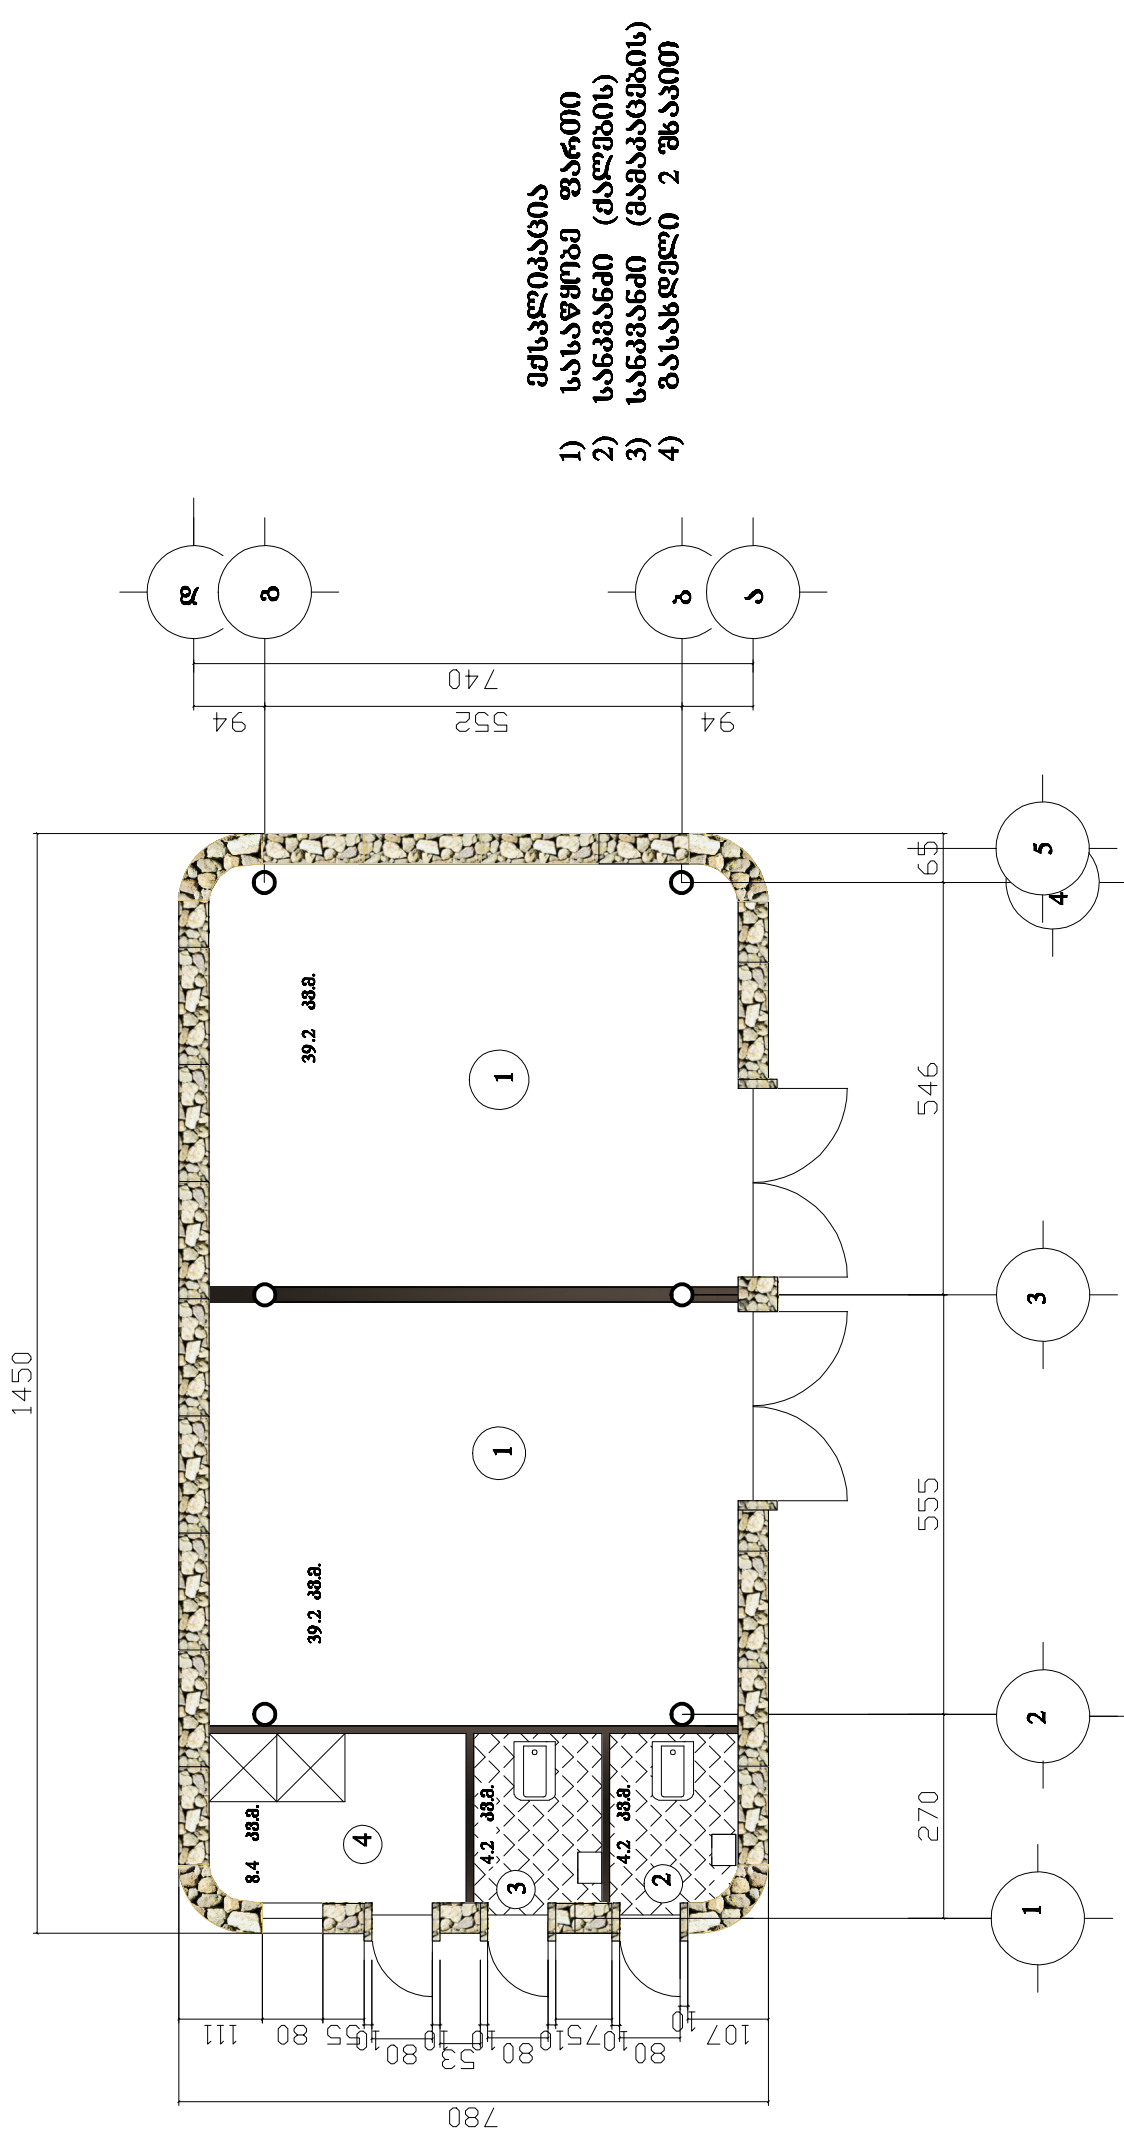

გეგმა 0.00 ნიშნულზე მ 1 / 100

- ემსკალირება  
 სასაწყობო ფართი  
 სასაგანაო (ქალმების)  
 სასაგანაო (მამაკაცების)  
 განსახლება 2 უსაპიტი
- 1)
  - 2)
  - 3)
  - 4)

პირუბითი აღნიშვნა

- ყურყურის კედელი
- სათიხრე ბლოკისაგან აგებული კედელი
- ლითონის მილი ( ფერის საყრდენი)

უმნიშვნა

უმნიშვნის კედლებად გამოყენებული უსაგანო მართულადეფი ჩაყობილი რიყის ქვიშა