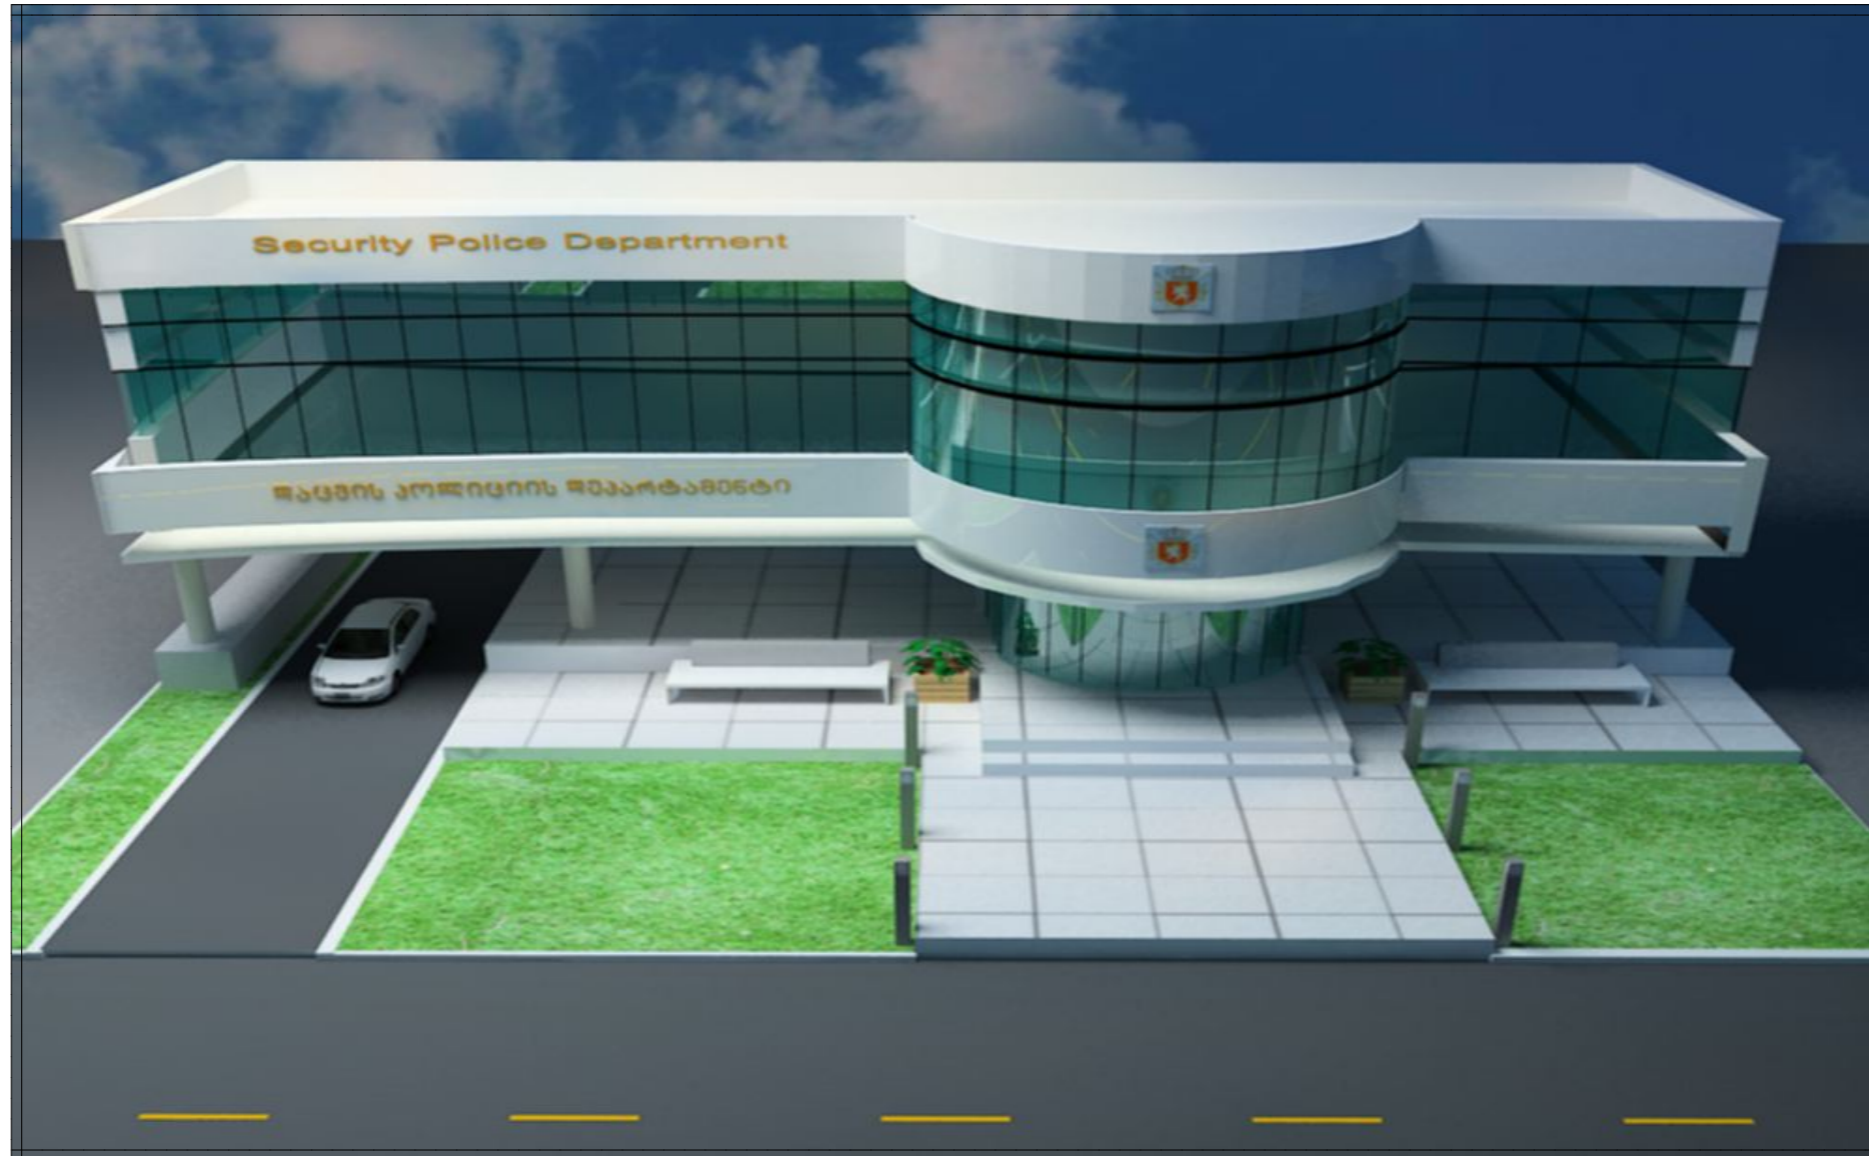

შ.პ.ს., „კურორტპროექტი“  
საქართველოს შ.ს.ს. სსიპ.დაცვის პოლიციის დეპარტამენტის  
შიდა ქართლის რეგიონალური დაცვის პოლიციის სამმართველოს  
ადმინისტრაციული შენობა

ქ.თბილისი  
2012 წ.