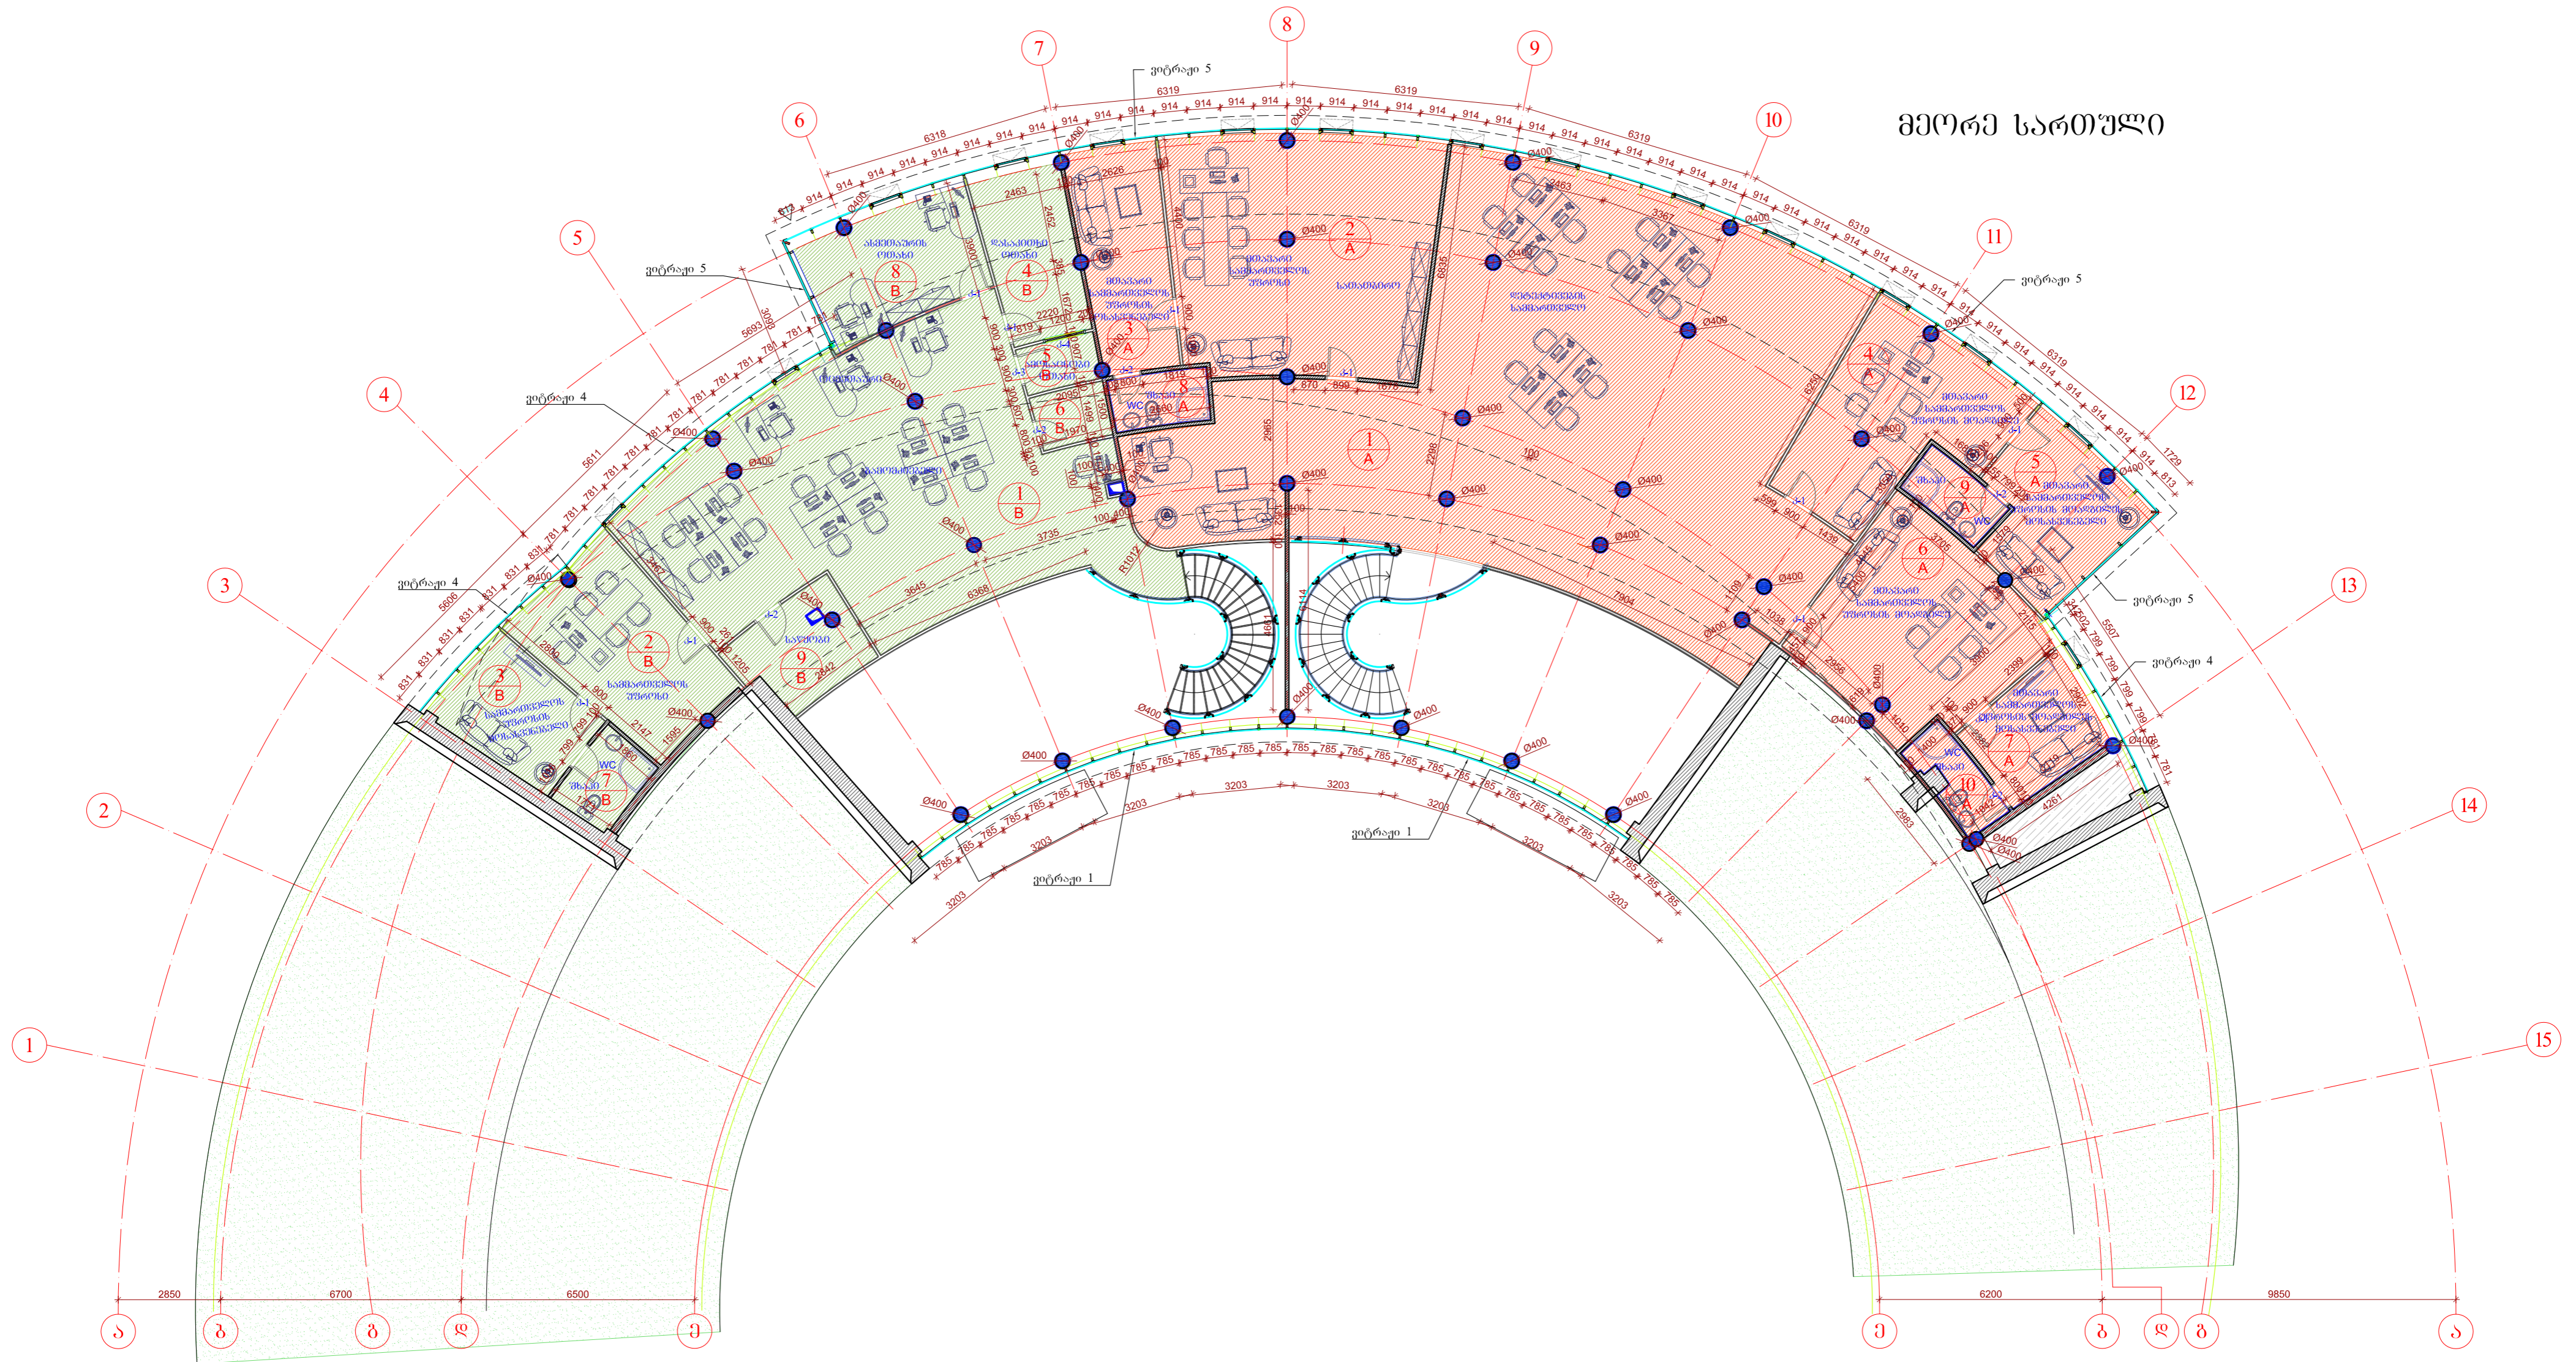

# მეორე სართული

#### მცხეთა-მთიანეთის სამხარეო მთავარი სამმართველო

1. საერთო სივრცე მათთვის: ლეიტანტიების სამმართველო	161.09 მ <sup>2</sup>
2. მთავარი სამმართველოს უფროსი	48.17 მ <sup>2</sup>
3. მთავარი სამმართველოს უფროსის მისასვენებელი	15.00 მ <sup>2</sup>
4. მთავარი სამმართველოს უფროსის მისასვენებელი	24.00 მ <sup>2</sup>
5. მთავარი სამმართველოს უფროსის მისასვენებელი	15.00 მ <sup>2</sup>
6. მთავარი სამმართველოს უფროსის მისასვენებელი	28.94 მ <sup>2</sup>
7. მთავარი სამმართველოს უფროსის მისასვენებელი	9.70 მ <sup>2</sup>
8. სანკვანძი	4.12 მ <sup>2</sup>
9. სანკვანძი	4.10 მ <sup>2</sup>
10. სანკვანძი	4.08 მ <sup>2</sup>

### ზონა B

#### მცხეთა-მთიანეთის რეგიონალური დაცვის პოლიციის სამმართველო

1. საერთო სივრცე მათთვის: ოფისისა და სამმართველო	85.21 მ <sup>2</sup>
2. სამმართველოს უფროსი	20.12 მ <sup>2</sup>
3. სამმართველოს უფროსის მისასვენებელი	11.53 მ <sup>2</sup>
4. მისასვენებელი ოთახი	11.29 მ <sup>2</sup>
5. მისასვენებელი ოთახი	2.76 მ <sup>2</sup>
6. სანკვანძი	3.05 მ <sup>2</sup>
7. სანკვანძი	4.67 მ <sup>2</sup>
8. მისასვენებელი ოთახი	14.60 მ <sup>2</sup>
9. საუბრო	8.70 მ <sup>2</sup>