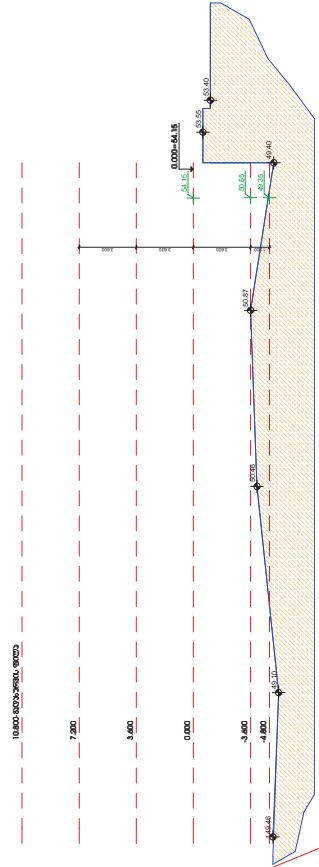

გ ა ნ გ ა გ მ ა

ტარიბორის ფართი რითეალ სუბეპი - 2289,19 მ2

არსებული გრუნტი - ფრთი 1-1

$0.000 = 54,15$