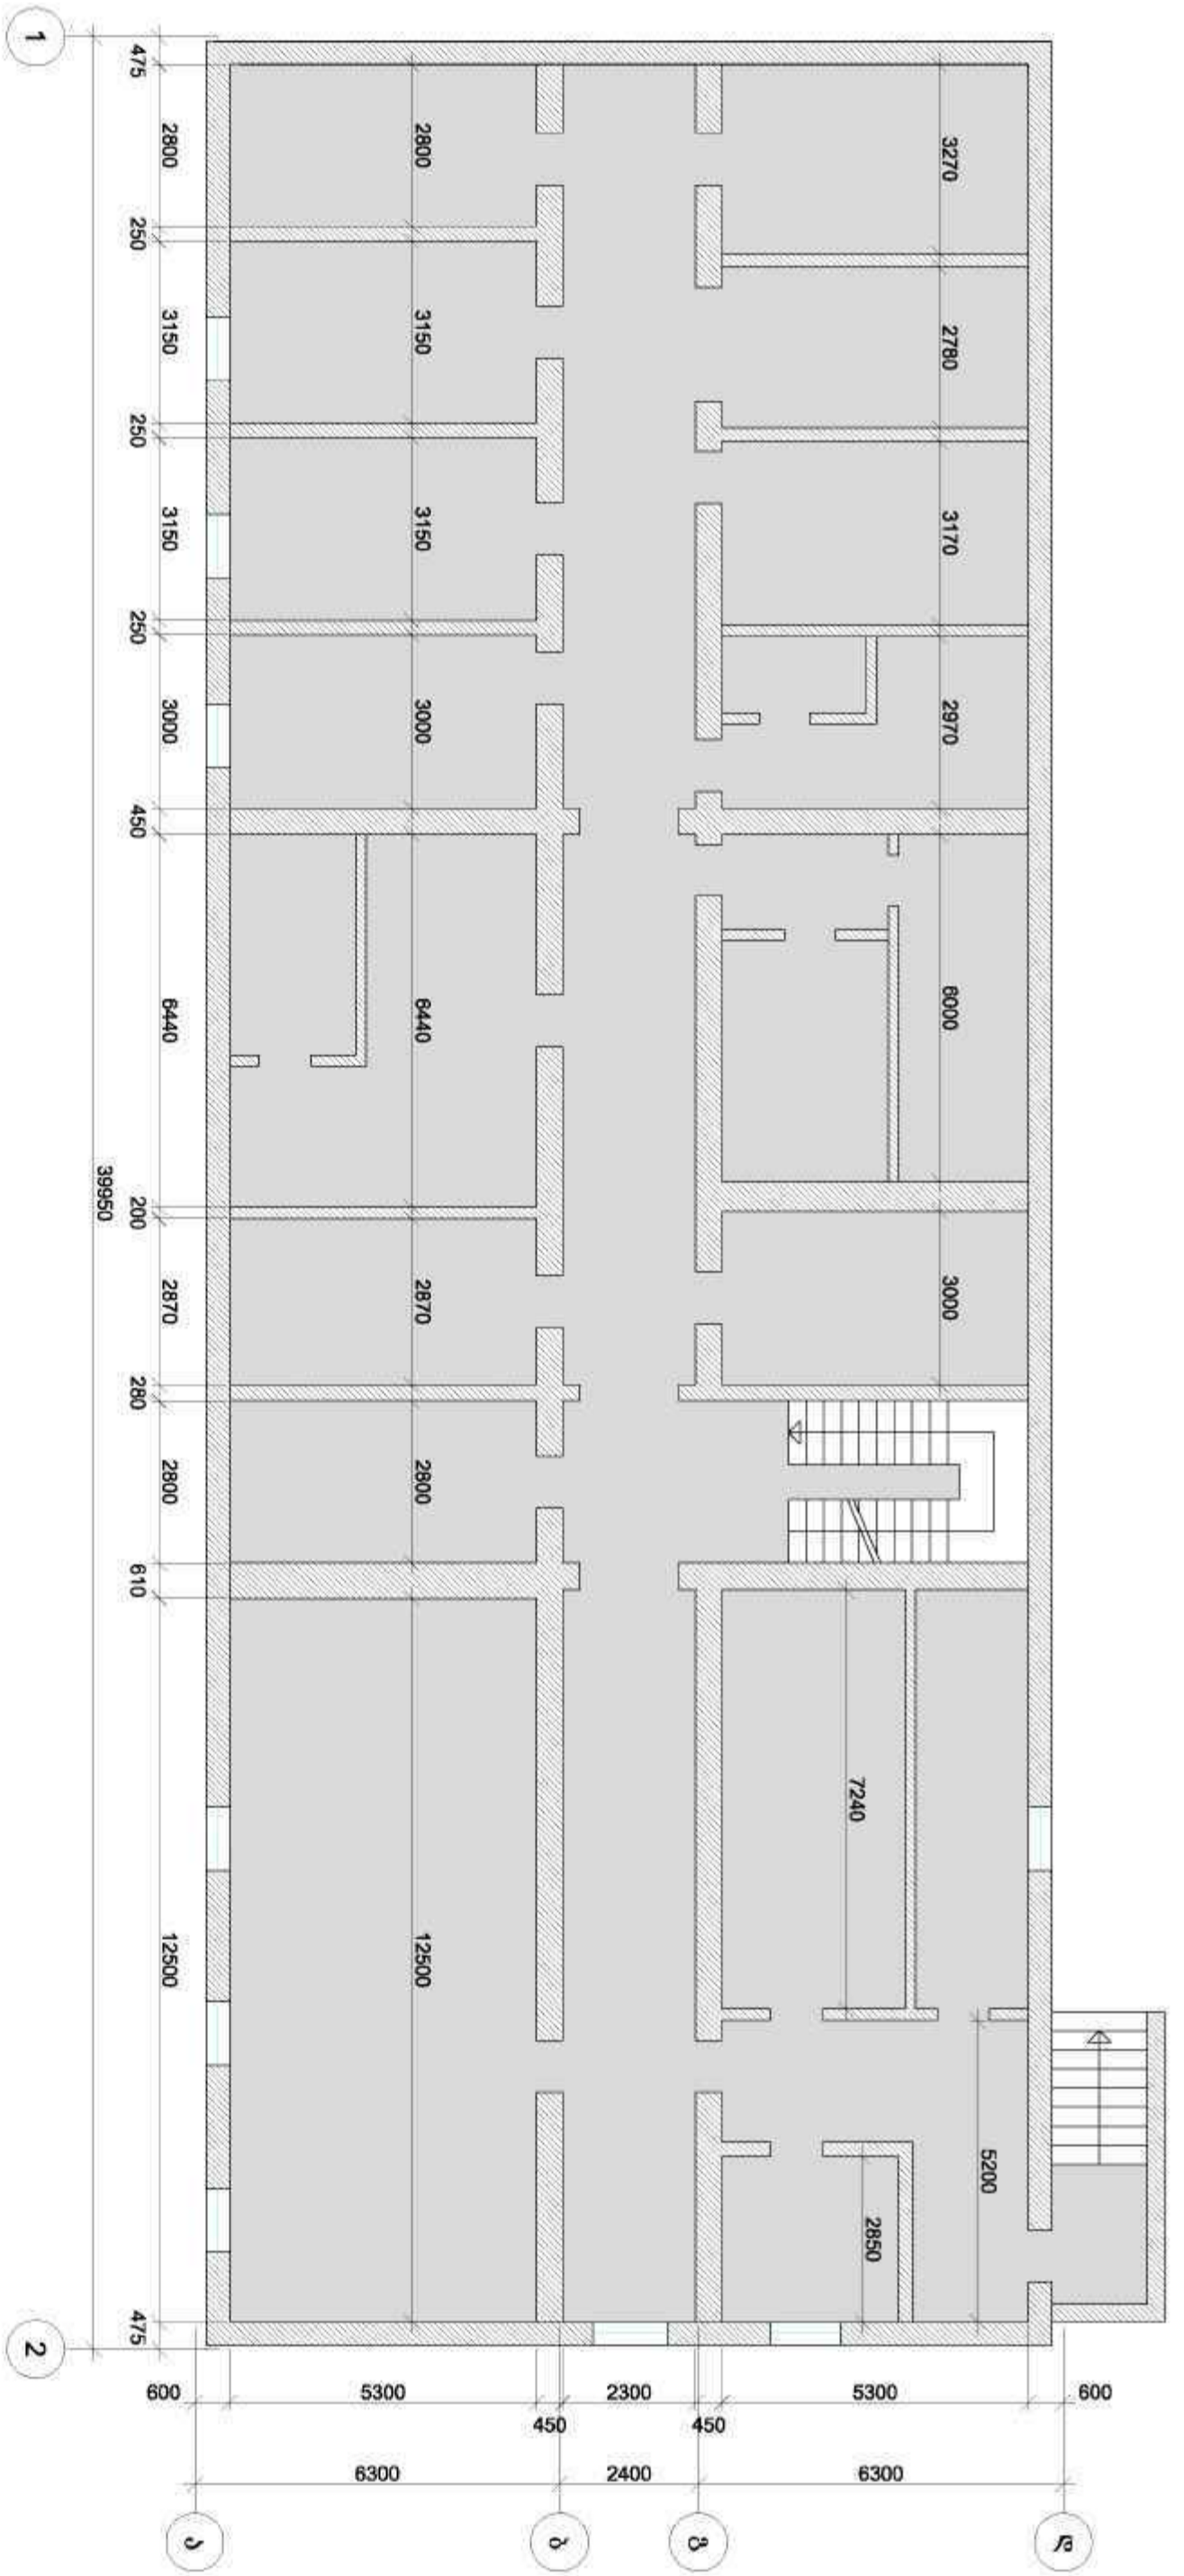

საკაბეჯელოს გეგმა I

1

2

150

150

3000

360

3000

360

3000

360

3000

360

3000

300

2860

360

3000

150

150

6000

2100

6000

150

23570

39950

13830

39650

2860

3050

06.01.2012 14:54

06.01.2012 14:55