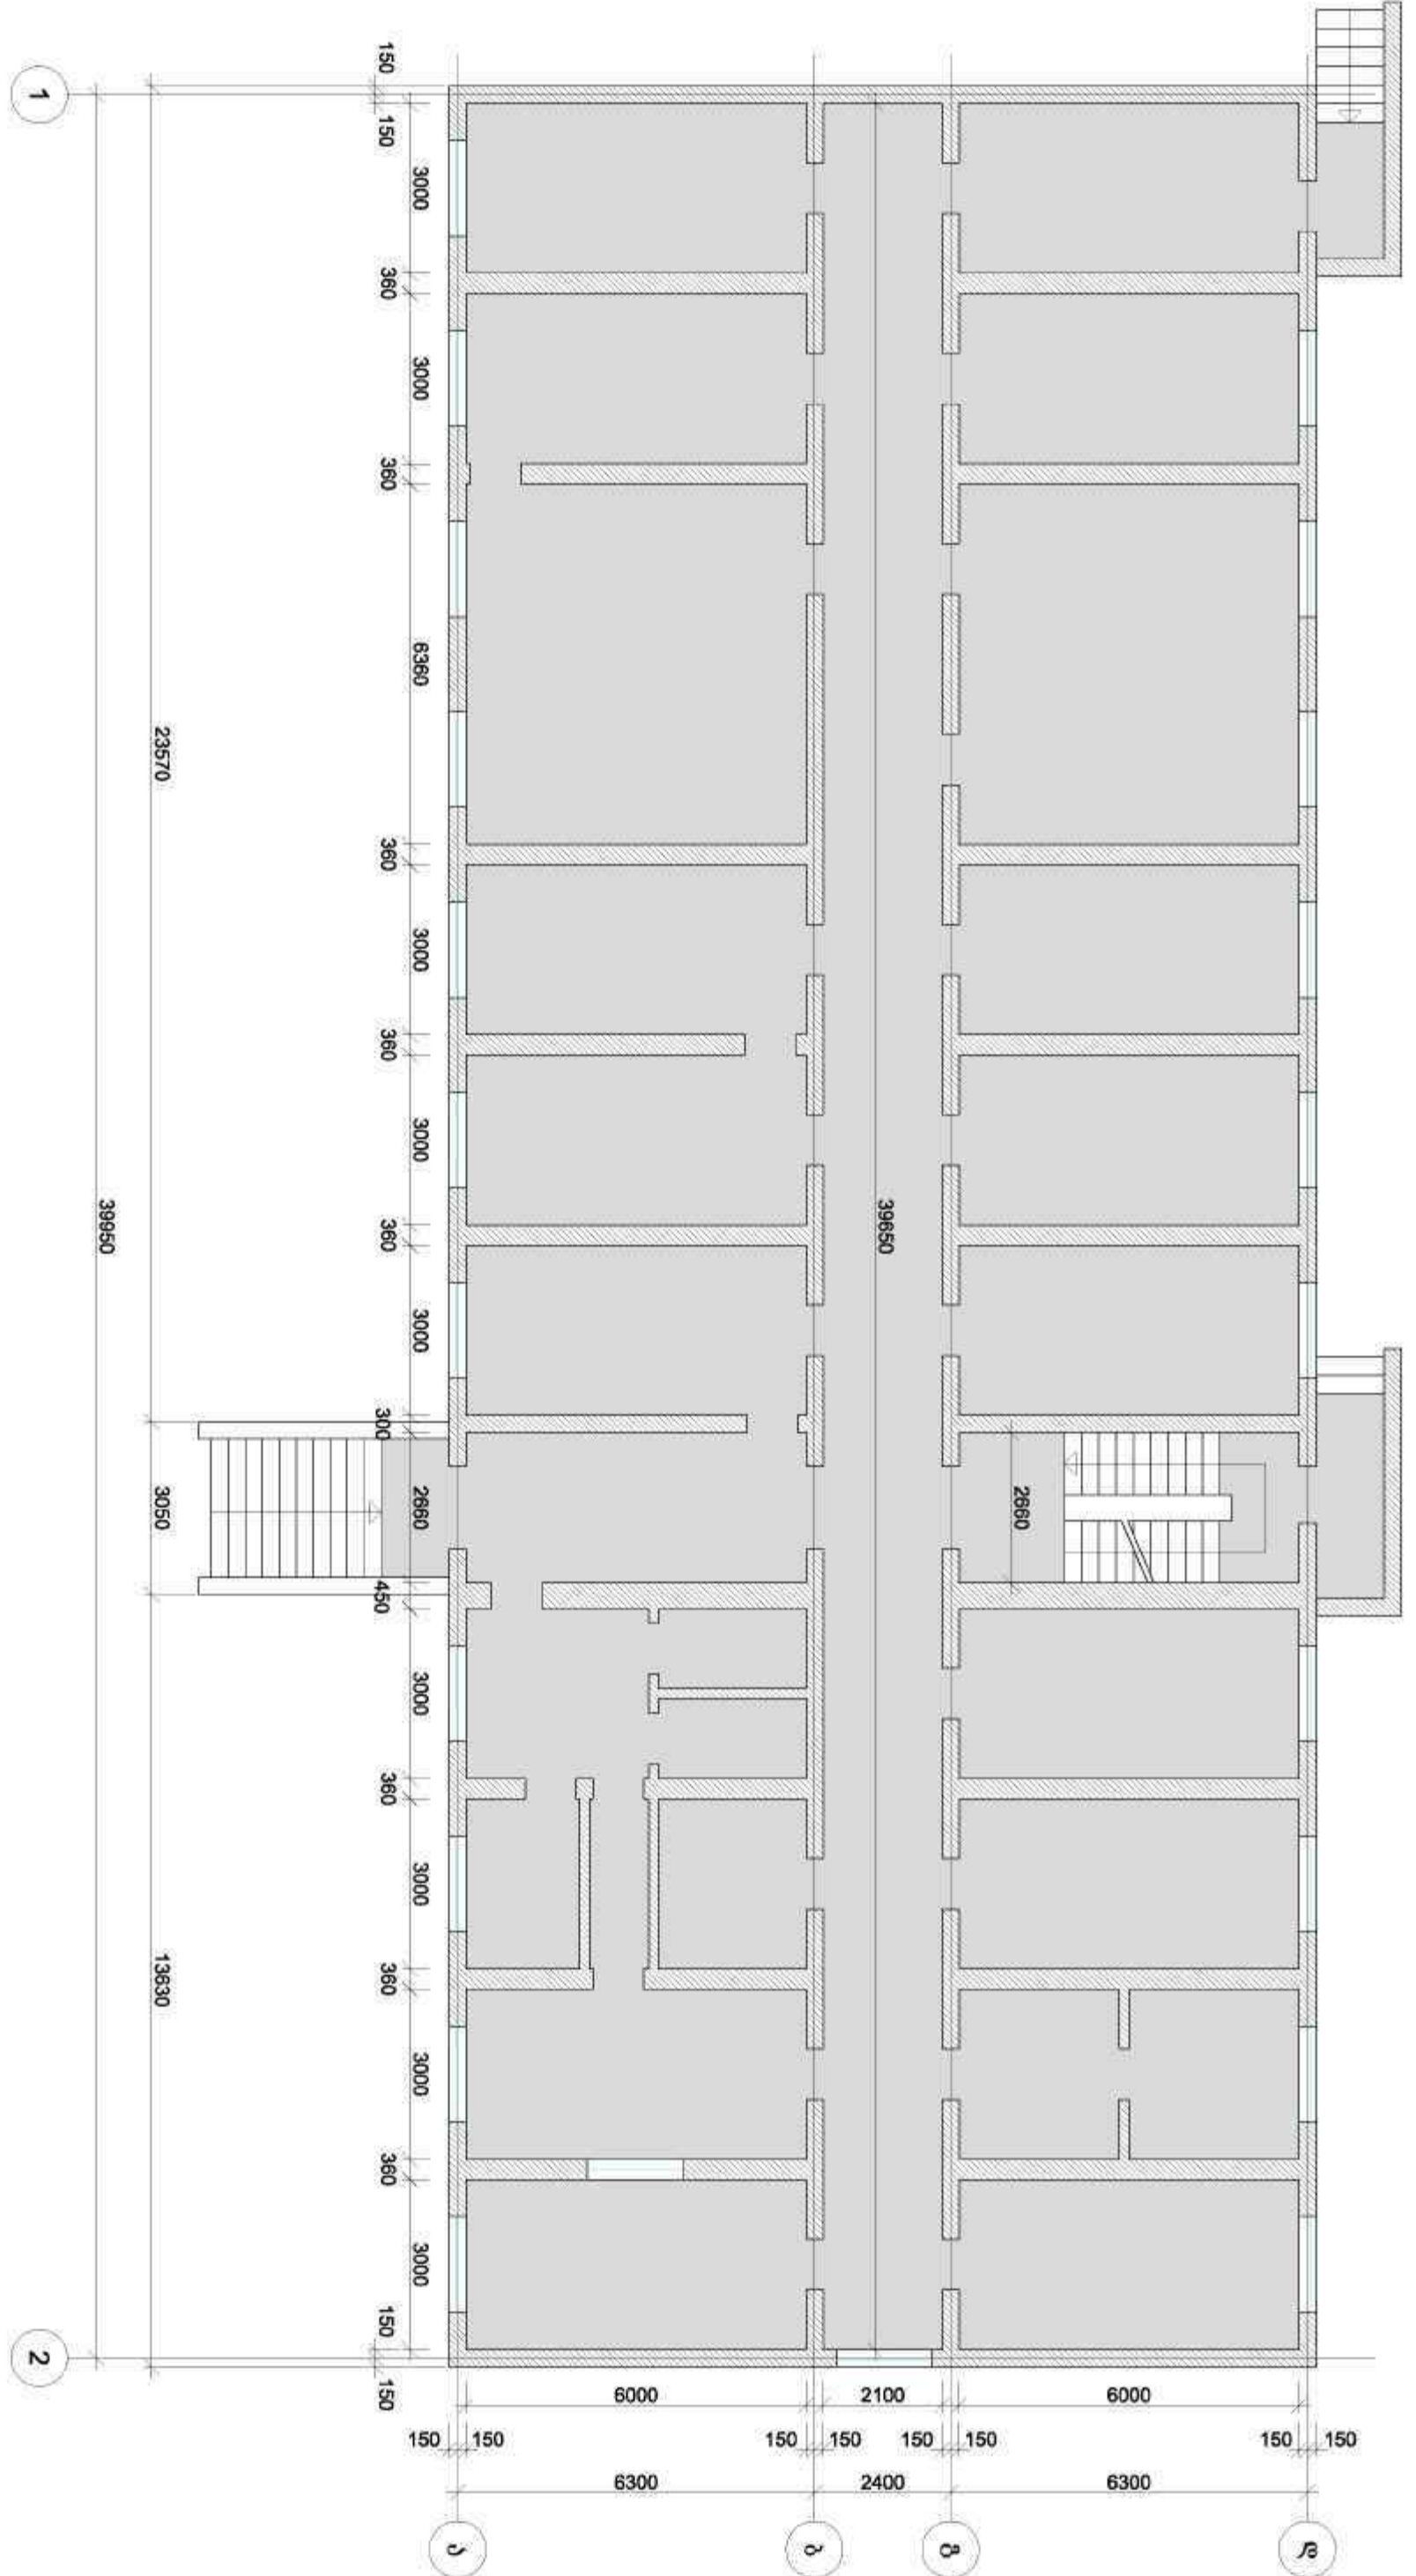

საკაბეჯელოს გეგმა I

1

2

150

150

3000

360

3000

360

6360

360

3000

360

3000

360

3000

360

3000

360

3000

360

3000

300

2860

360

3000

150

150

6000

2100

6000

150