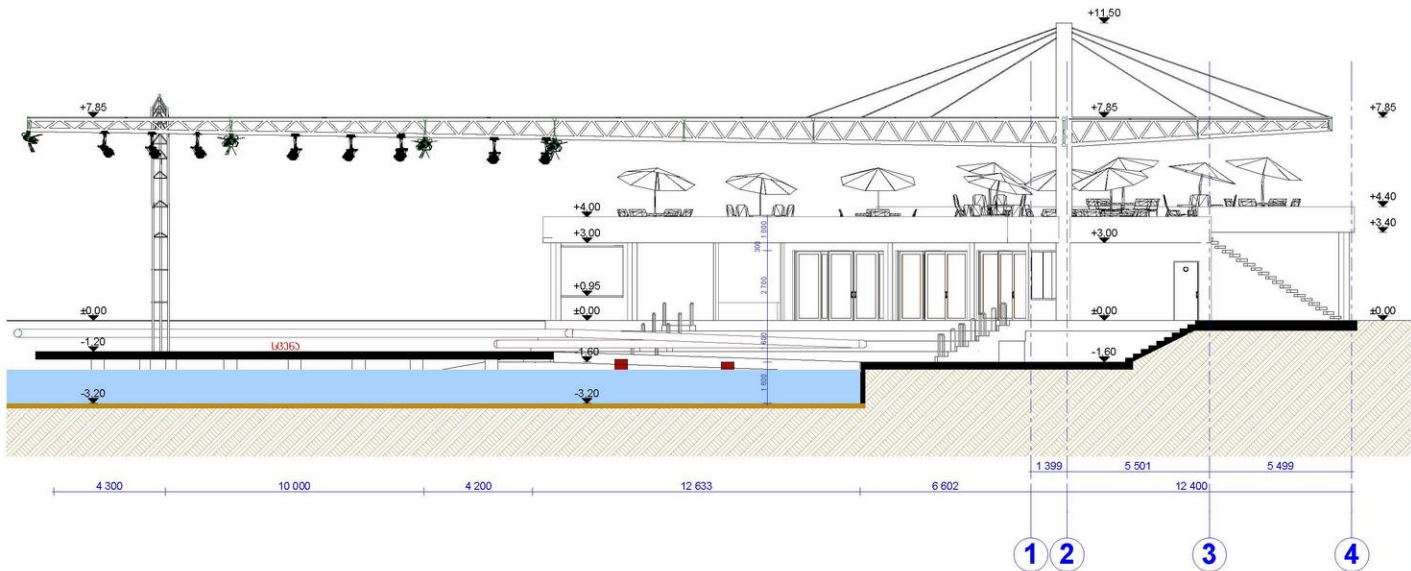

წილი 2-2 8 1:100

თიანეთის რაიონი	ა. მულაშვილი
მთ. უბანი	თ. შაბაძე
პრ. ადგილი	თ. შაბაძე
მასშტაბი	კომპიუტერული
2011 წ.	თ. შაბაძე

5-7

არქიტექტურა

წილი 4-4 81:100

თიანეთი	ა. მულახია
მთ. უჩიბა	თ. შაბიძე
პრ. აპოკრი	თ. შაბიძე
მეცნიერული	კ. მურკვიაძე
მეცნიერული	თ. შაბიძე
2011 წ.	5-9