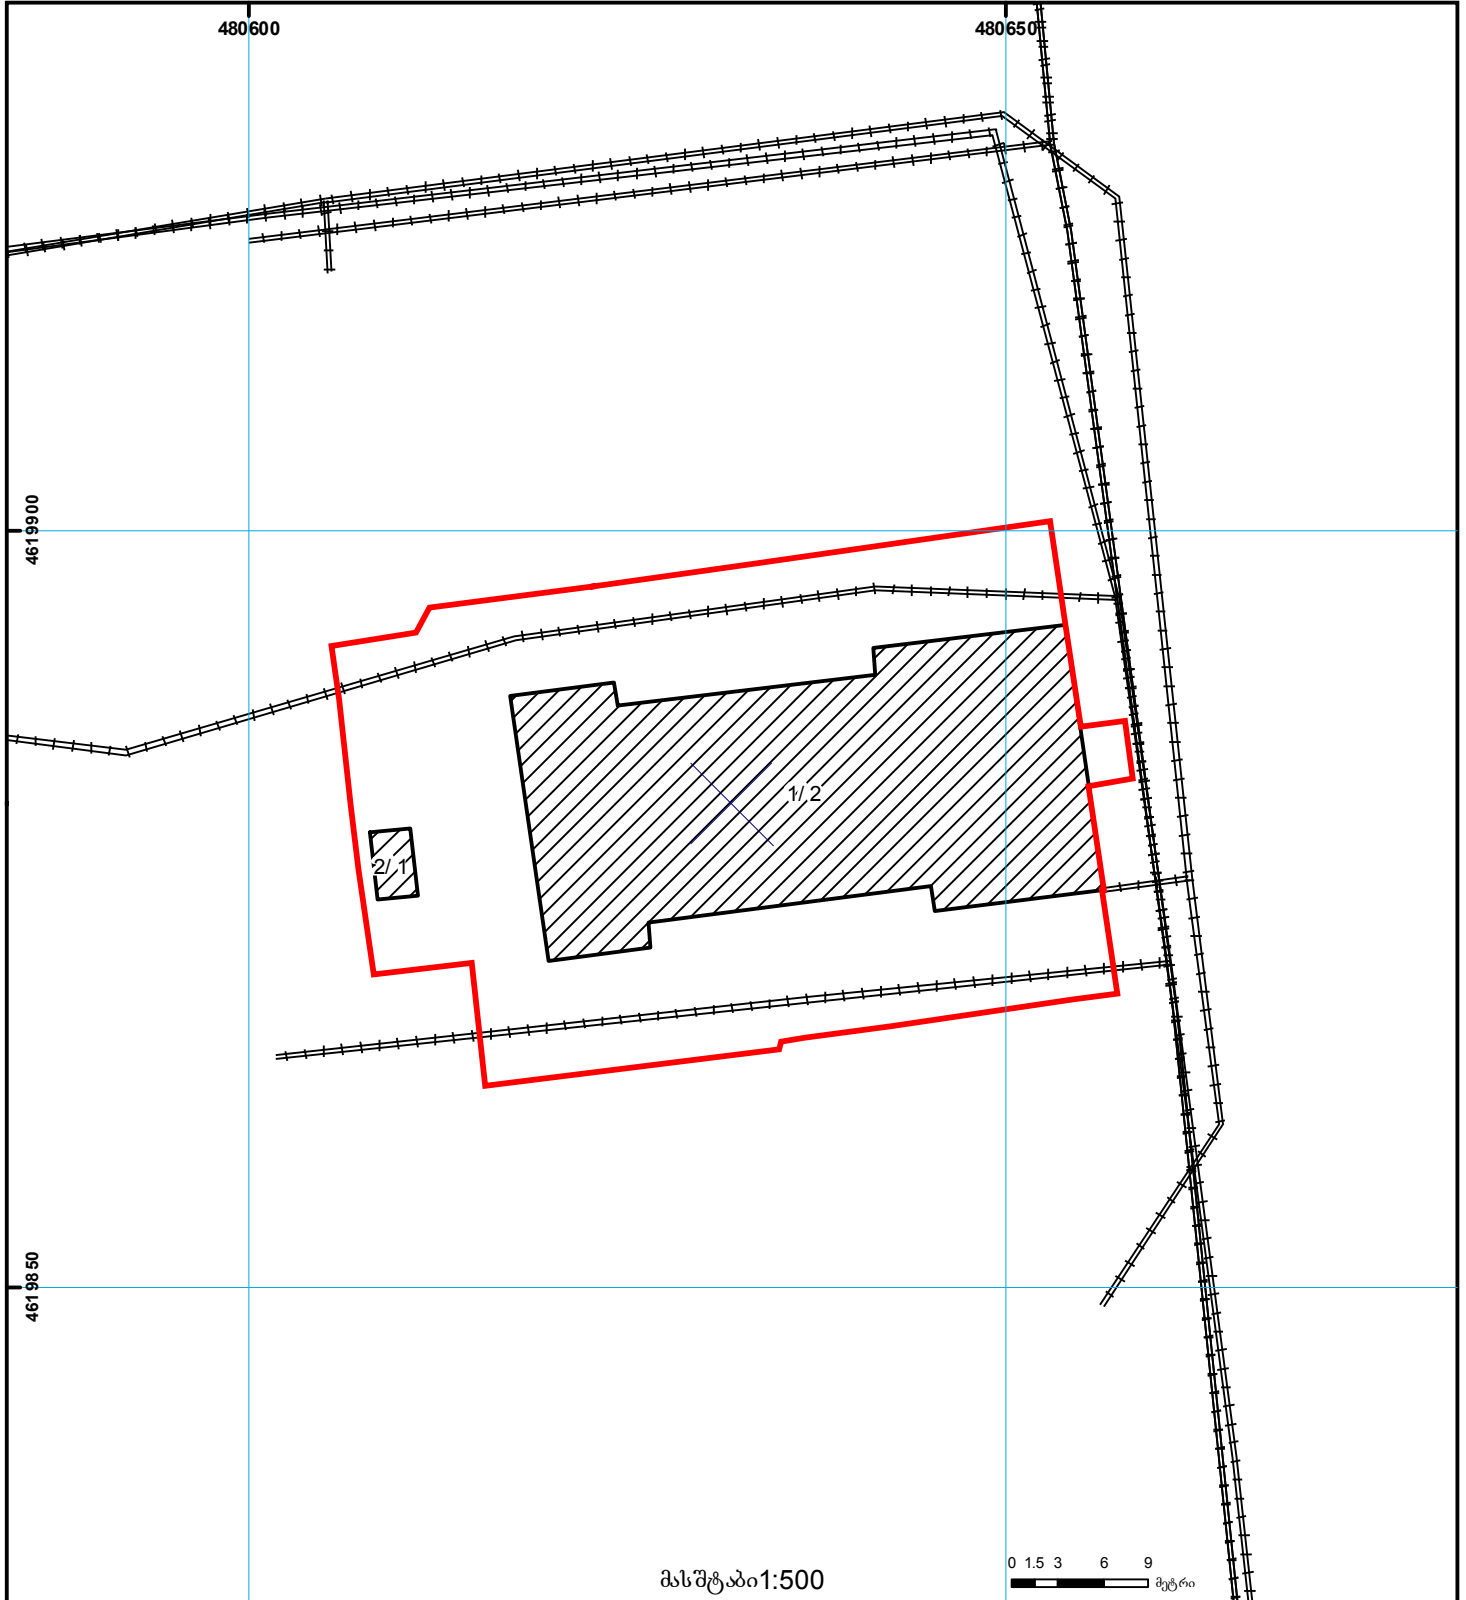

საქართველოს იუსტიციის სამინისტრო
საჯარო რეგისტრის ეროვნული სააგენტო

საკადასტრო გეგმა

საჯარო რეგისტრის
ეროვნული სააგენტო

მიწის ნაკვეთის საკადასტრო კოდი: 01.10.14.004.030
განცხადების რეგისტრაციის ნომერი 882011328249
მიწის ნაკვეთის ფართობი: 1483 კვ.მ.
დანიშნულება: არასასოფლო-სამეურნეო
მომხადების თარიღი 11.07.11

	შენიშნული ნაკვეთი, პირობითი ნომერი/სართულიანობა		ვალდებულება		საზღვრის ნაკვეთი	 0.00 00.0 (საერთაშორისო) UTM სისტემის კოორდ.
	მიწის ნაკვეთის საკადასტრო საზღვარი		მშენებარე ნაკვეთი		მიწის ქვეშ ნაკვეთი	