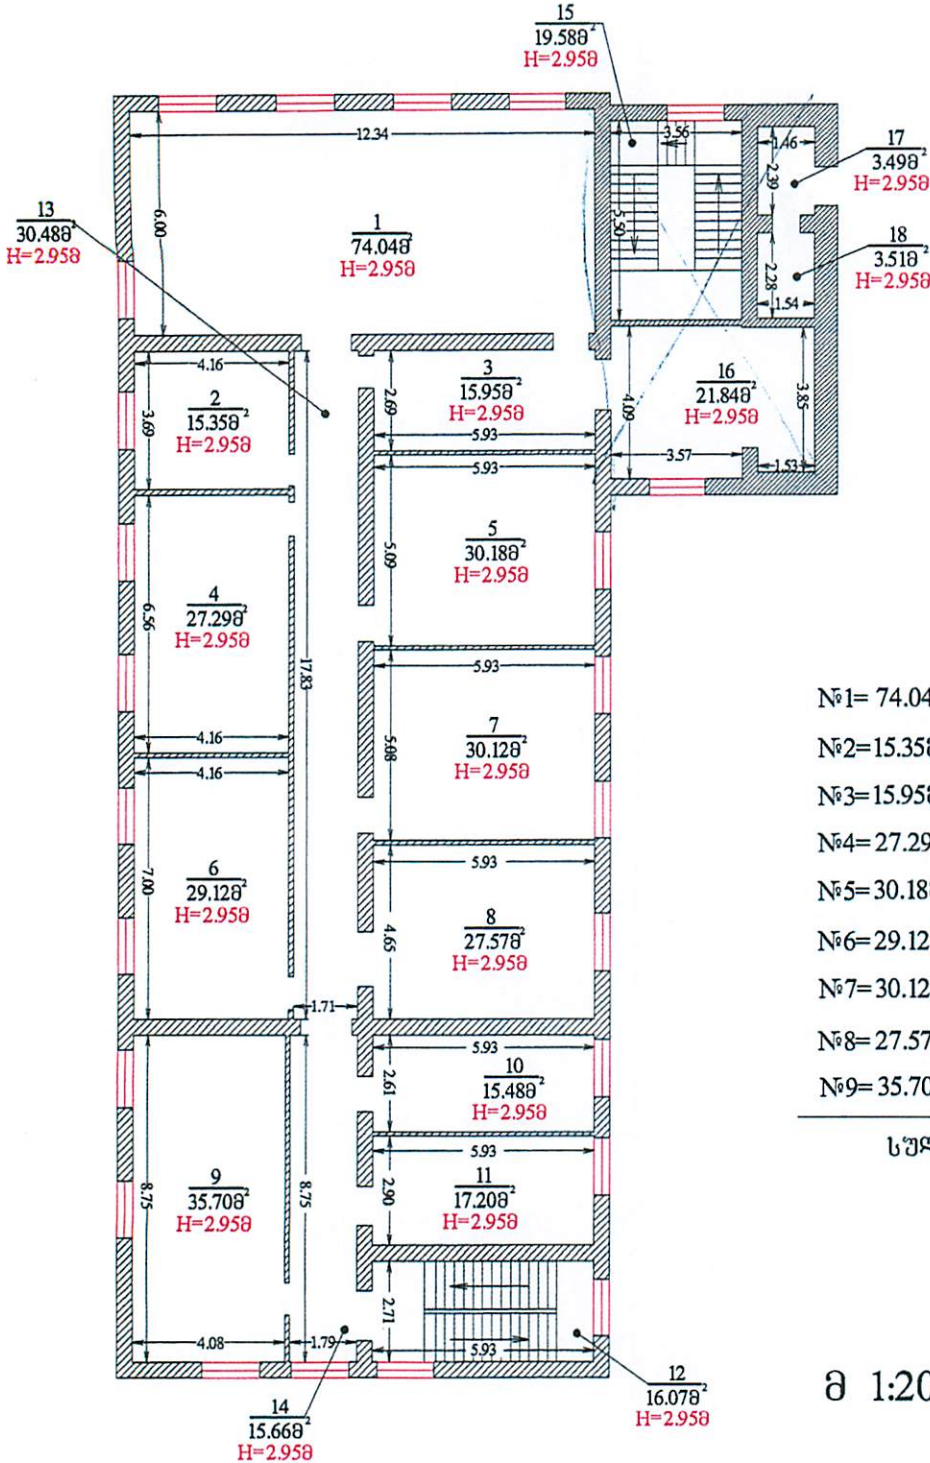

შენიშვნა №3

აღმინისტრაციული კორპუსი №3 III სართული

№1= 40.808 ²	№8= 12.328 ²	№15=2.918 ²
№2=18.368 ²	№9= 4.368 ²	№16=2.878 ²
№3=13.448 ²	№10=0.848 ²	№17=11.528 ²
№4=20.228 ²	№11=25.548 ²	№18=4.758 ²
№5=8.628 ²	№12=25.848 ²	№19=5.588 ²
№6=150.848 ²	№13= 26.388 ²	№20=18.818 ²
№7=12.988 ²	№14=9.998 ²	№21=16.078 ²

სულ= 433.048²

მ 1:200

შენიშვნა №3
აღმინისტრაციული კორპუსი №3
II სართული

№1= 74.048 ²	№10=15.488 ²
№2=15.358 ²	№11=17.208 ²
№3= 15.958 ²	№12=16.078 ²
№4= 27.298 ²	№13=30.488 ²
№5= 30.188 ²	№14=15.668 ²
№6= 29.128 ²	№15= 19.588 ²
№7= 30.128 ²	№16=21.848 ²
№8= 27.578 ²	№17=3.498 ²
№9= 35.708 ²	№18= 3.518 ²

სულ=428.638²

მ 1:200

შენიშვნა №3
აღმინისტრაციული კორპუსი №3
I სართული

№1= 17.768 ²	№11= 6.328 ²	№21= 3.928 ²	№31= 35.71
№2= 15.788 ²	№12= 21.508 ²	№22= 5.058 ²	
№3= 14.088 ²	№13= 11.848 ²	№23= 3.668 ²	
№4= 15.128 ²	№14= 17.858 ²	№24= 6.278 ²	
№5= 8.208 ²	№15= 15.948 ²	№25= 3.898 ²	
№6= 19.608 ²	№16= 21.328 ²	№26= 12.098 ²	
№7= 20.558 ²	№17= 12.748 ²	№27= 3.338 ²	
№8= 6.388 ²	№18= 21.508 ²	№28= 11.498 ²	
№9= 6.938 ²	№19= 15.478 ²	№29= 6.498 ²	
№10= 11.628 ²	№20= 17.018 ²	№30= 16.078 ²	

სულ= 405.488²

მ 1:200

შენიშნა №3

ადმინისტრაციული კორპუსი №3 სარდაფი

№1= 53.648 ²	№10=13.178 ²
№2=8.238 ²	№11=13.708 ²
№3= 7.788 ²	№12=8.678 ²
№4= 62.708 ²	№13=9.868 ²
№5=19.118 ²	№14=37.828 ²
№6= 40.338 ²	№15=15.778 ²
№7= 38.638 ²	№16=3.688 ²
№8=16.218 ²	№17=9.818 ²
№9= 20.638 ²	