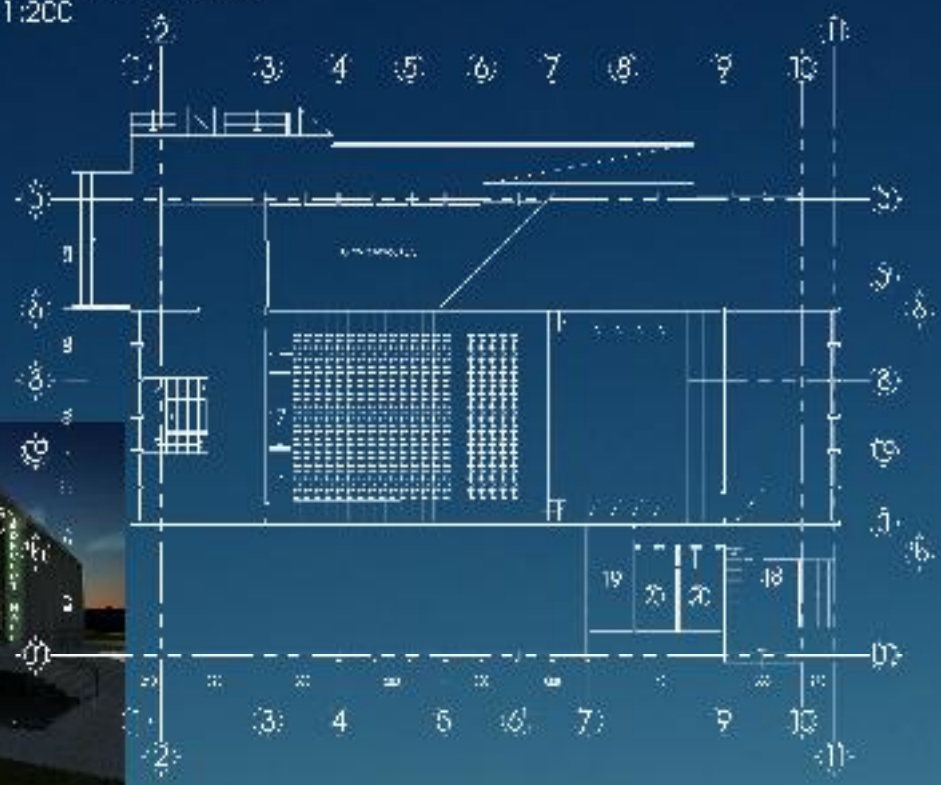

ქ. ჩოხატაძის სახლის ახლის ახალი პროექტი

2022

განგაბი ნიშნობა 0.00
 შ 1:200

903022

განგაბი ნიშნობა 3.60
 შ 1:200

ქსელის ნიშნები:

1. საკაბინო
2. საკაბინო ოთახი
3. სარეცხი ოთახი
4. სააბაზოსო ოთახი
5. საბინი
6. სასადილო ოთახი
7. მუშაკთა ოთახი
8. ოფისი
9. საკაბინო ოთახი
10. სასადილო ოთახი