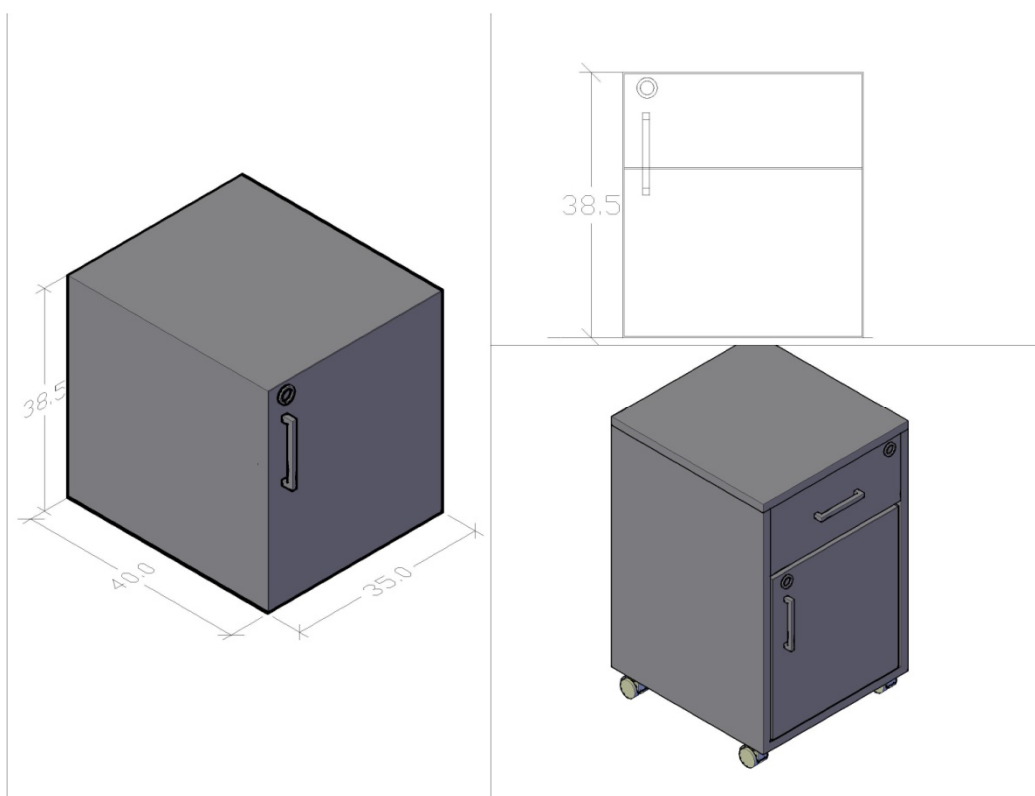

სეიფი კოდირეზული 4 ცალი

სიმაღლე 52 სმ, სიგანე 41სმ სიღრმე 44,5სმ, შიდა ზომა: სიმაღლე 41,5სმ სიგანე 30,5 სმ სიღრმე 32სმ.
ელექტრო კოდირეზული საკეტი.
ზემოთ გამოხატული სათავსოთი.
წონა 60კგ,
ფერი ვერცხლისფერი.

უმაღლესი ხარისხის

კარავა სეიფი ტუმბოსთვის 8ცალი

მასალა ლითონის ფურცელი 2მმისანი, შეღებილი მაღალი ხარისხის საღებავით და ლაქით.
შუაში გაწყობილი თაროთი, მუტალის სახელურით და მაღალი ხარისხის საკეტი.

უმაღლესი ხარისხის

იარაღის სეიფი კარაღა 67X35,5X184 1 ცალი

მეტლის კარაღა. 2 მმ ლითონის ფირფიტით, საკეტი, მგზ-ს იარაღის სამაგრებით, თაროებით, დამუშავებული და შეღებილი უმაღლესი ხარისხით.