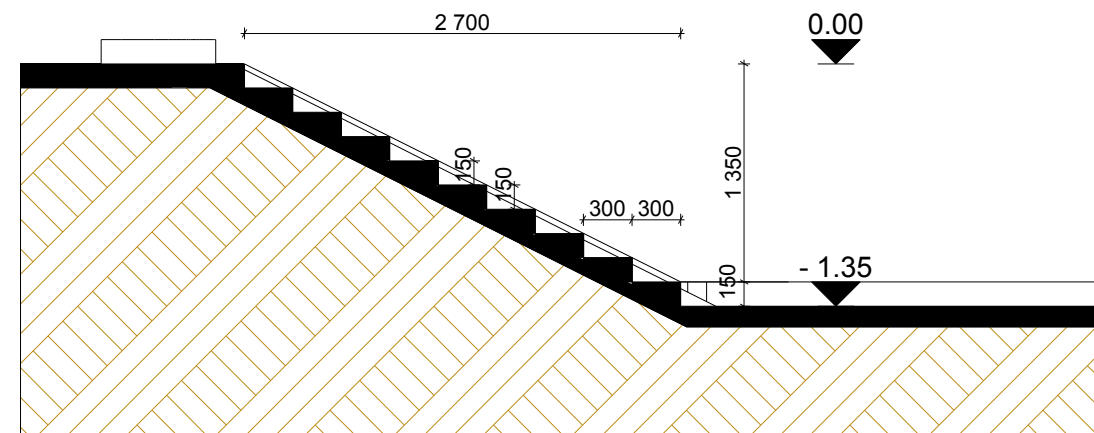

ჰიბე №1

ჭრილი 1 - 1

ბილიჩა უსსვლელი ჰიბეების გეგმა №1

დირექტორი	ბ. მულაშვილი
მთ. არქიტ.	თ. აბაშიძე
პრ. ავტორი	თ. აბაშიძე
შეასრულა	ვ. ჯორჯიაშვილი
შეამოწმა	თ. აბაშიძე
2012 წ.	5-10

არქიტექტურა