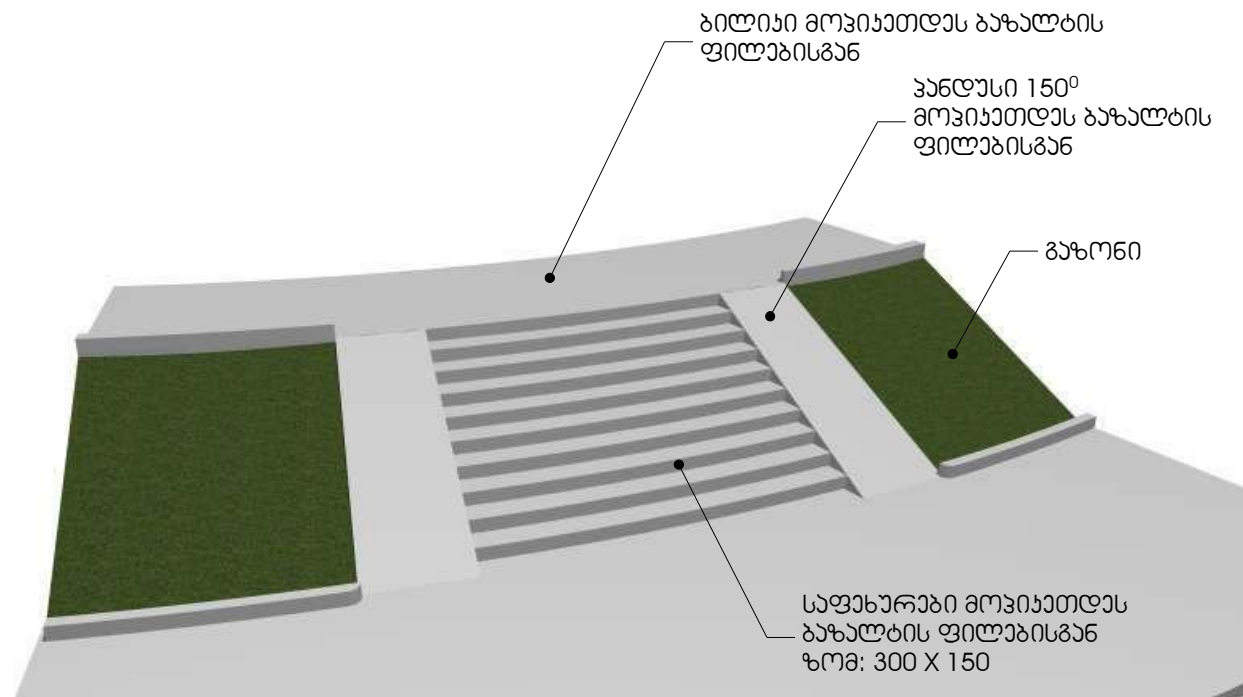

ჰიბე №1

ჭრილი 1 - 1

ბილიჩა უსსვლელი ჰიბეების გეგმა №1

დირექტორი	ბ. მულაშვილი
მთ. არქიტ.	თ. აბაშიძე
პრ. ავტორი	თ. აბაშიძე
შეასრულა	ვ. ჯორჯიაშვილი
შეამოწმა	თ. აბაშიძე
2012 წ.	5-10

არქიტექტურა