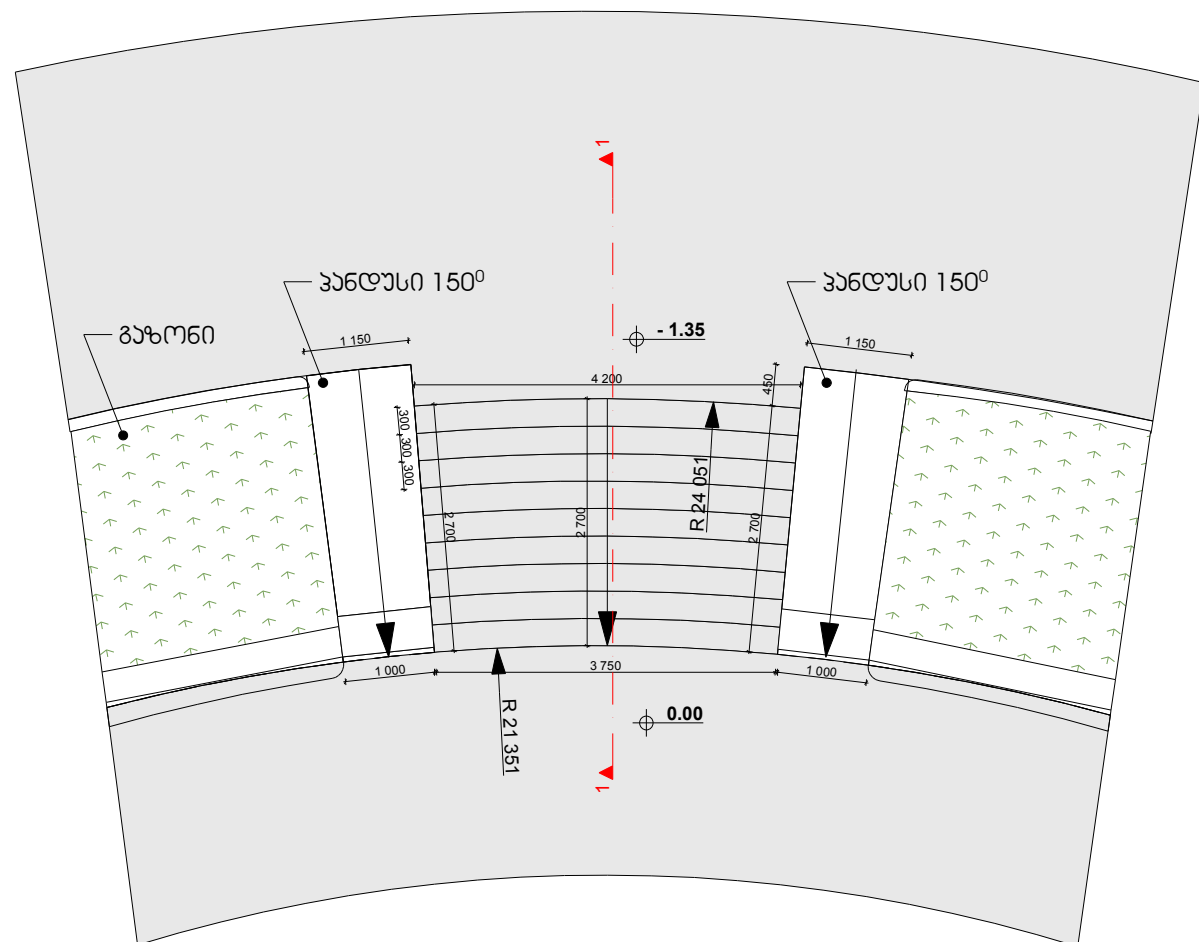

ჰიბე №1

ჭრილი 1 - 1

ბილიჩა უსსვლელი ჰიბეების გეგმა №1

დირექტორი	ბ. მულაშვილი
მთ. არქიტ.	თ. აბაშიძე
პრ. ავტორი	თ. აბაშიძე
შეასრულა	ვ. ჯორჯიაშვილი
შეამოწმა	თ. აბაშიძე
2012 წ.	5-10

არქიტექტურა