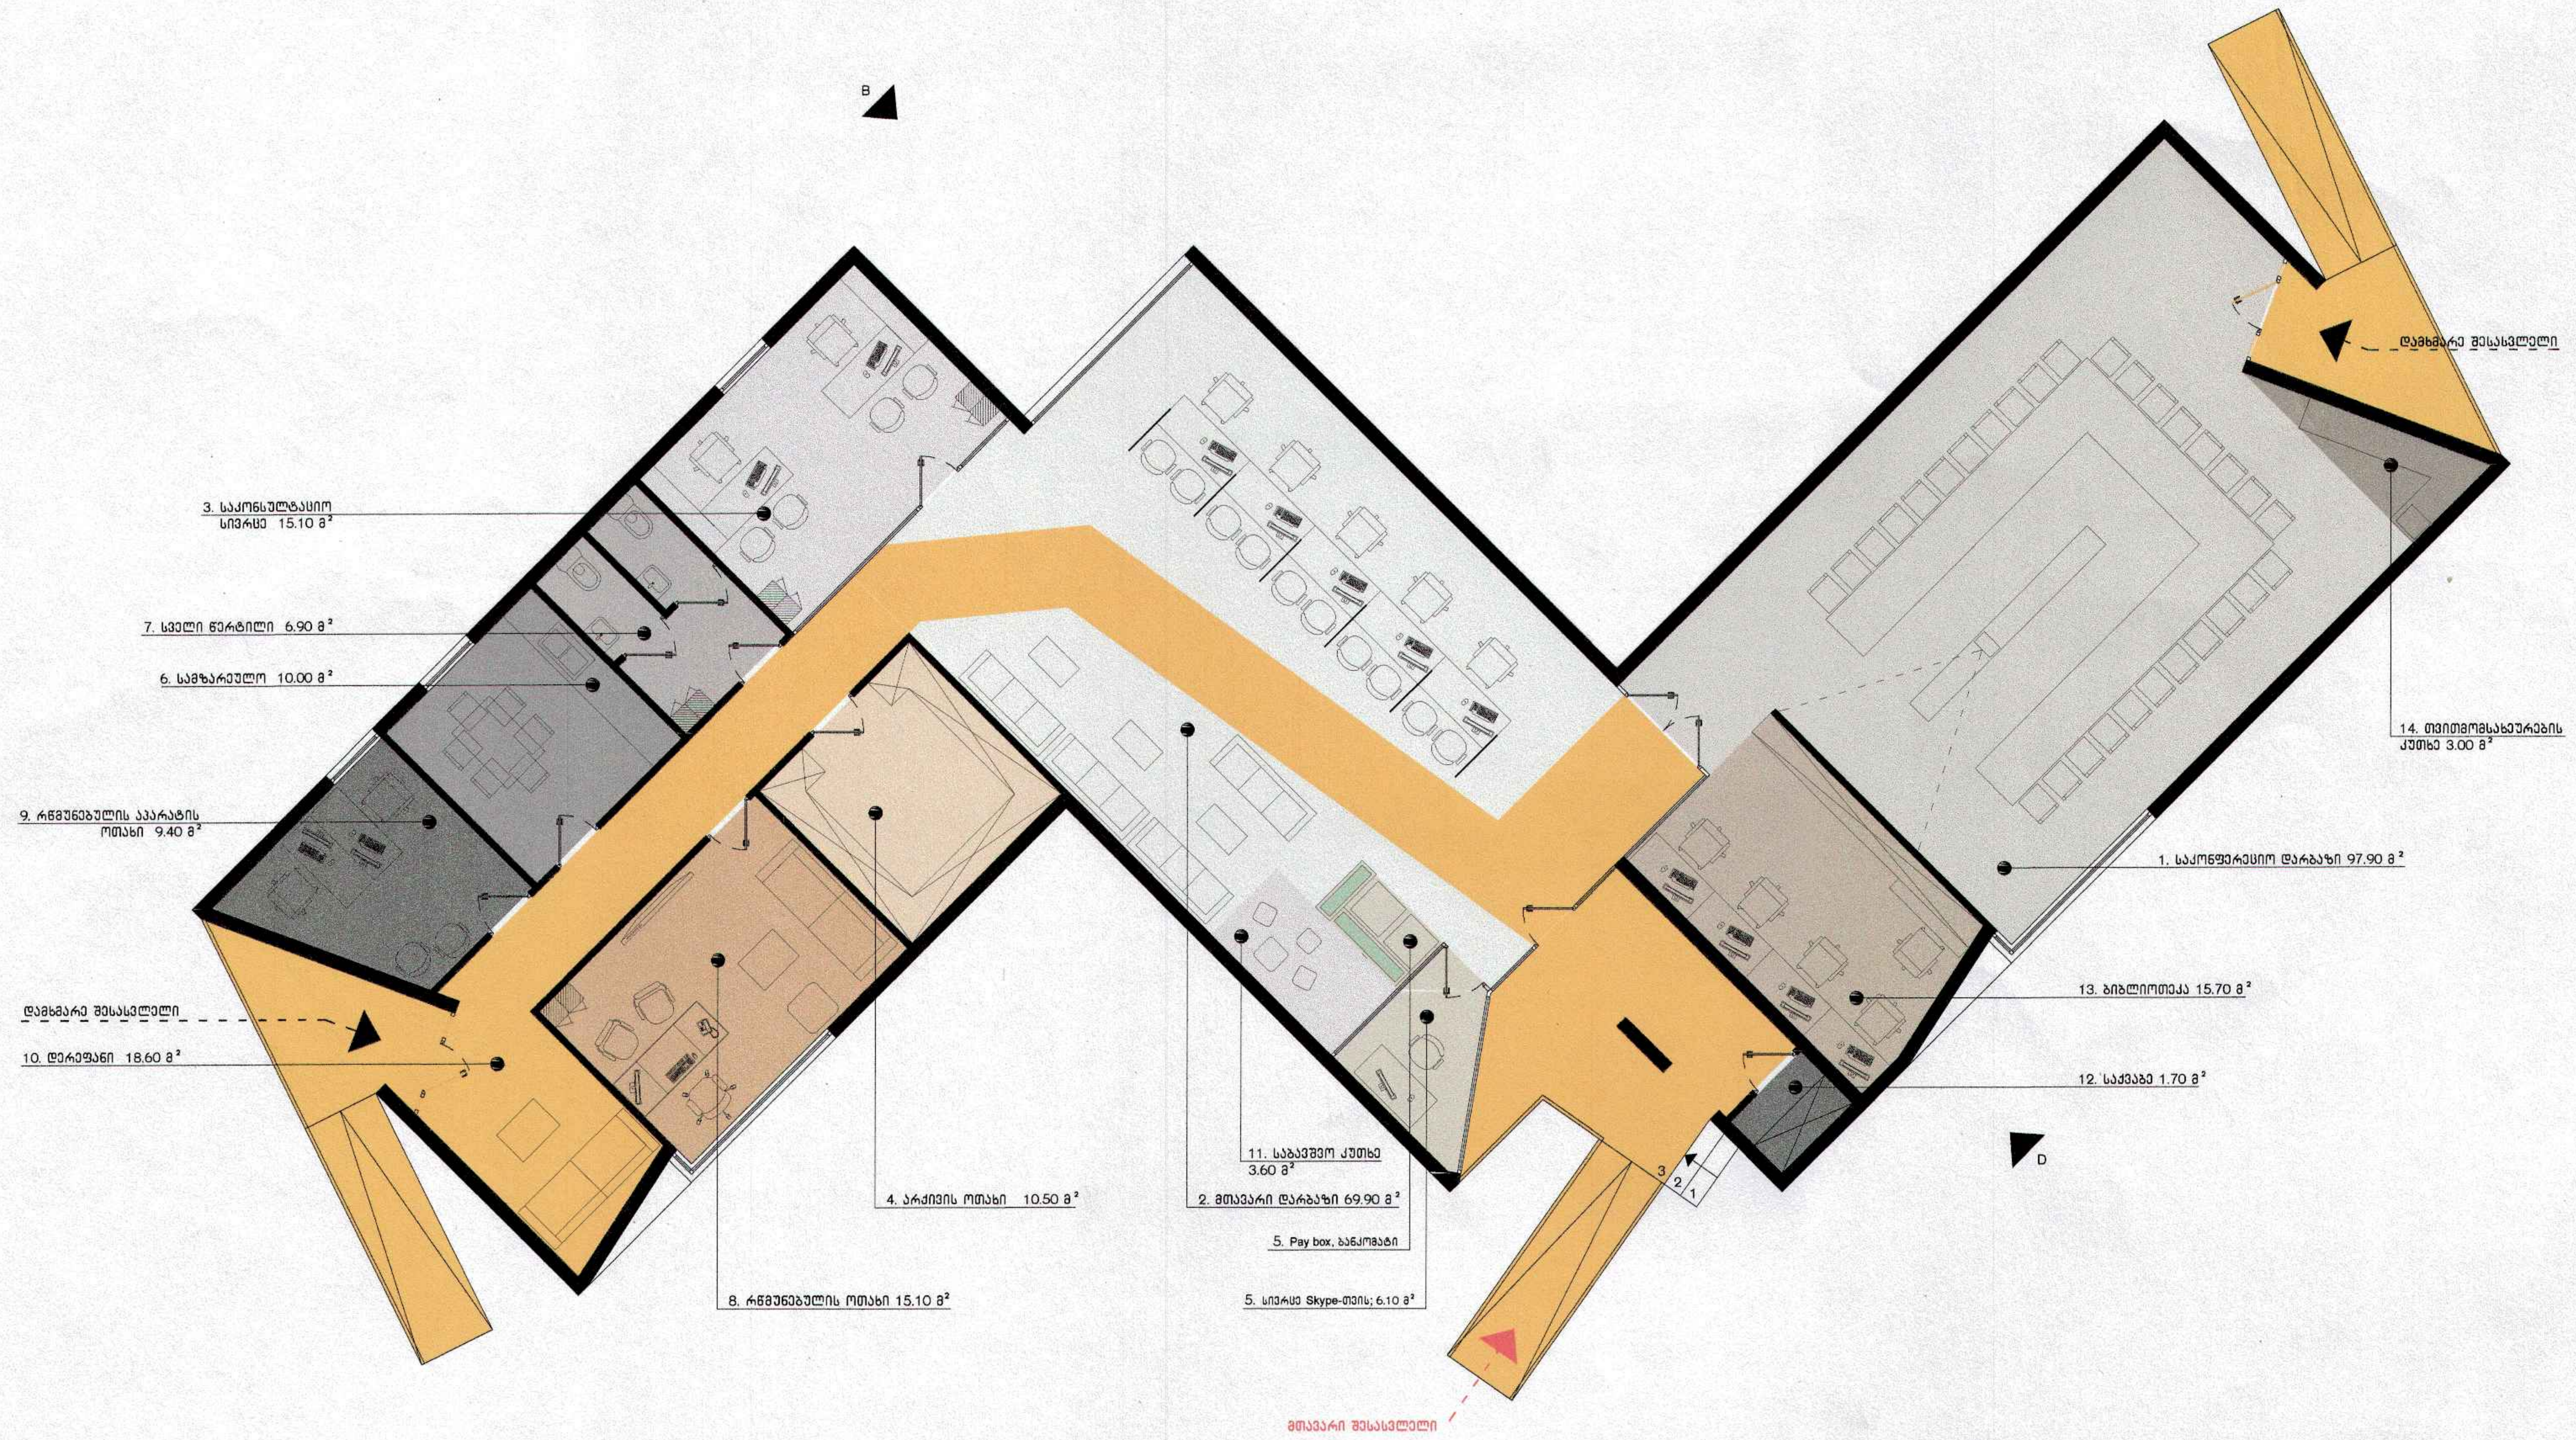

სართულის გზამკვლევი

მ 1:100

საკრედიტო მოცულობა

მოცულობის დაყოფა 3 ზონად

ზონებს შორის  
განძილის  
შემყირების მიზნით  
კონფიგურაციის  
ცვლილება

საკრედიტო გეგმა

გეგმის ალტერნატივა 1

გეგმის ალტერნატივა 2

\* სხვადასხვა კონფიგურაციის საკრედიტო ტერიტორიის შემთხვევაში, შესაძლებელი იქნება სამი ბლოკის შეერთების ადგილებში, შეერთების კუთხის ცვლილების შემთხვევაში შენობის ტერიტორიაზე მორგება.

ბინების

შ 1:200

ფასადი

8 1:100

ფასაღები

ა 1:100

ფასადის მოწყობის კვანძი

8 1:10

- ხის მოსაპირკეთებელი პანელები
- ხის კარკასი
- ჰიდროიზოლაციის ფენა
- OSB პანელი
- თბოიზოლაციის ფენა
- ორთქლოიზოლაციის ფენა
- თაბაშირფუხარ ფილა

Ab Architectural Bureau