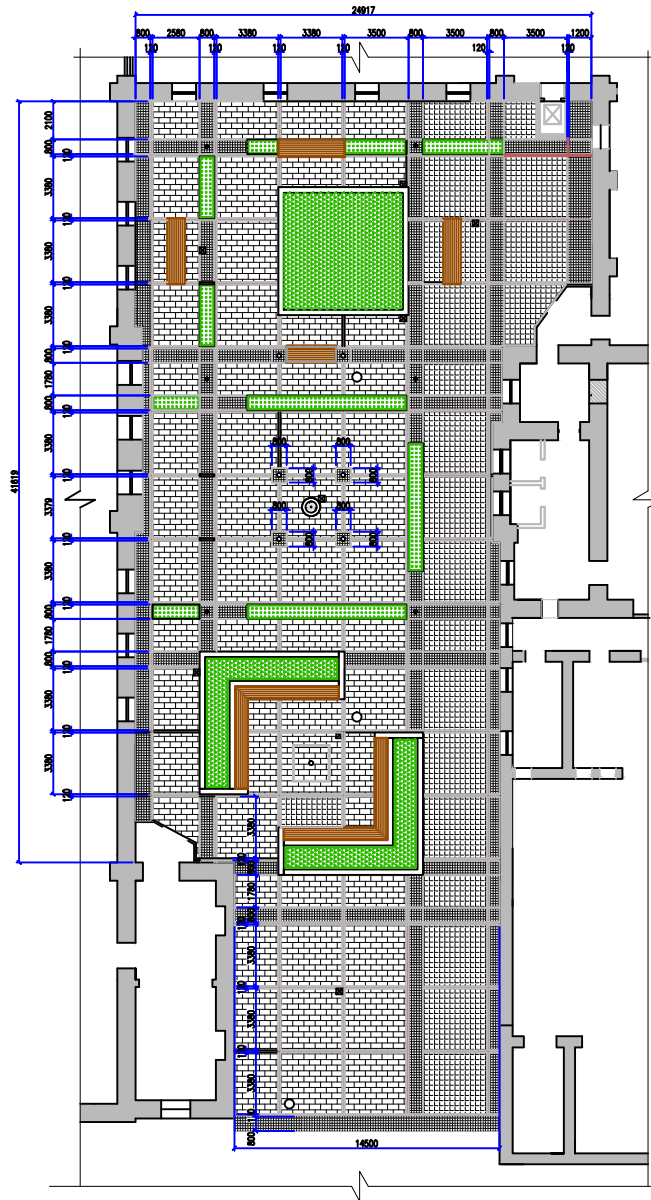

30Св 380 №2

447.83

447.86

448.41

448.36

448.43

448.41

საკადასტრო გეგმა

საჯარო რეესტრის
ეროვნული სააგენტო

მიწის ნაკვეთის საკადასტრო კოდი: 01.14.14.010.030
განცხადების რეგისტრაციის ნომერი: 882012349750
მიწის ნაკვეთის ფართობი: 55906 კვ.მ.
დანიშნულება: არასასოფლო-სამეურნეო
მომხმარებლის თარიღი 30.07.12