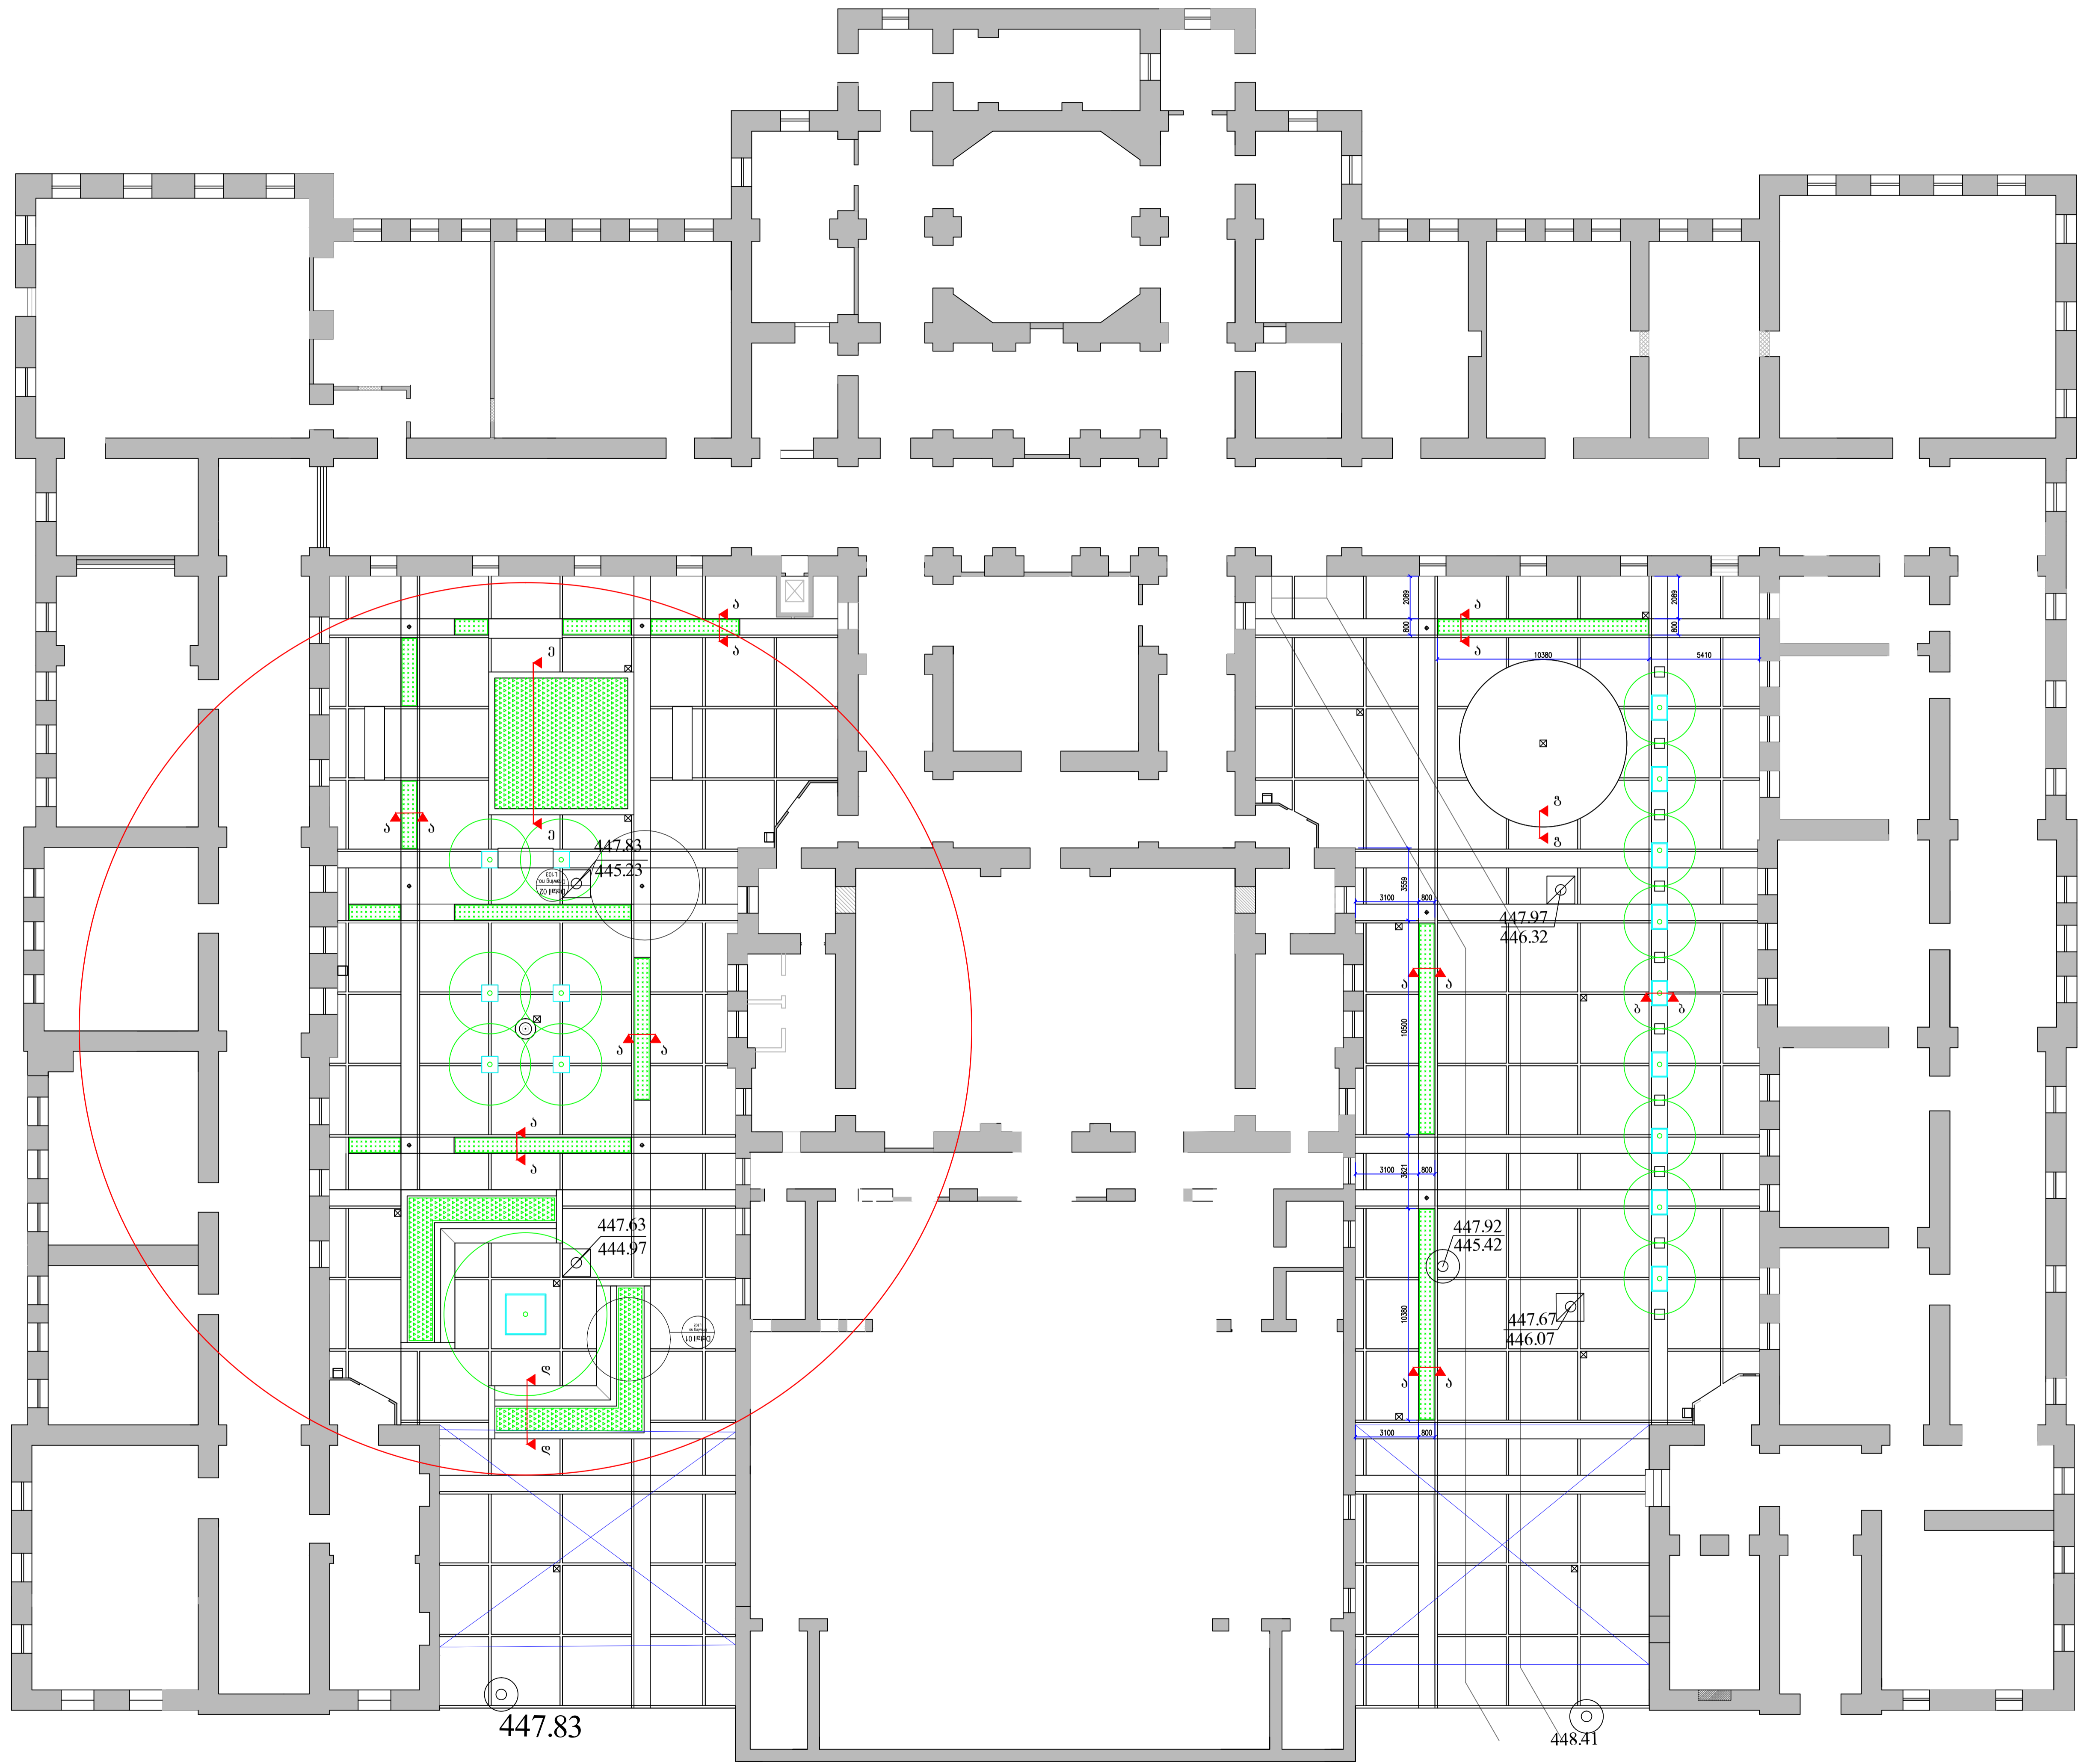

30Св 380 №2

447.83

447.86

448.41

448.36

448.43

448.41

საკადასტრო გეგმა

საჯარო რეესტრის
ეროვნული სააგენტო

მიწის ნაკვეთის საკადასტრო კოდი: 01.14.14.010.030
განცხადების რეგისტრაციის ნომერი: 882012349750
მიწის ნაკვეთის ფართობი: 55906 კვ.მ.
დანიშნულება: არასასოფლო-სამეურნეო
მომხმარებლის თარიღი 30.07.12