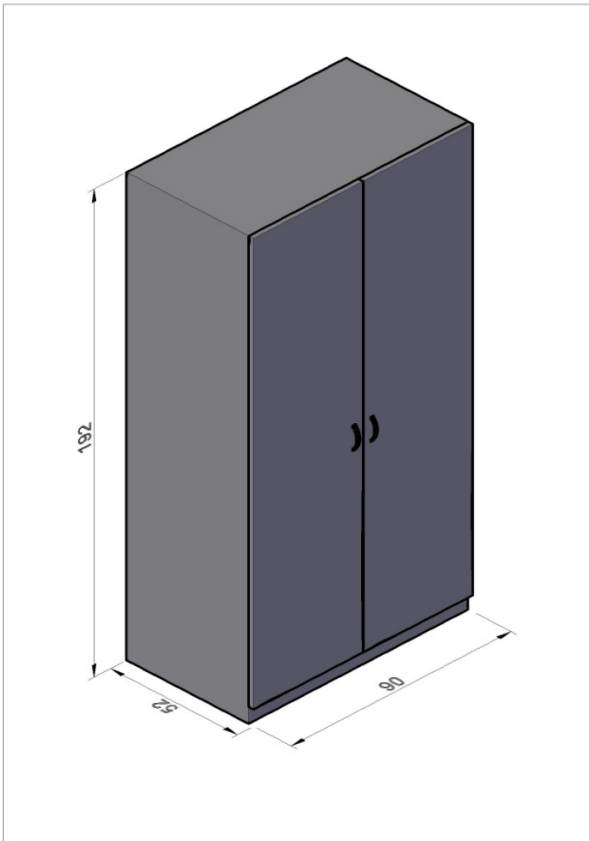

საწოლი 1 ალბილიანი მატრასით, ღსკ  
 18 მმ მელამინირებული, ბეჟი და  
 ვენგუს კომპინაცია, წიბო 2 მმ კვც.

№ 22

მასალა 18 მმ მელამინობრული ღპპ ვენგე, წიბო 2 მმ კპპ. საზურგე ღპპ ბეჟი

მეტალის საწოლი, კარკასი 30X30 მმ მილკვარატი, ზედაპირი 2მმ მეტალის

№24

პარკასი 20X20X მმ მილკვარატი,  
ზედაპირი 2 მმ-იანი მუტალის  
ფირფიტა, ტისრები ზოლოვანა 20მმ  
ფერი ნაცრისფერი.

№25

კარდა დახურული შუატიხრით  
 ნიჟიშტკიცებისთვის, 4+4თაროთი,  
 მასალა 18 მმ- იანი მელამინირებული  
 ღსკ ბეჟი, წიბო 2მმ კვც. ბეჟი, 2  
 ჯერტილიანი სახელურები,სახურბე ღვპ  
 ბეჟი,

**N 26**

საწოლი 2 იარუსიანი, მეტალის კარკასზე 30X20/20X20 მილკვადრატებით  
 ღსპ 18 მმ , წიბო 2 მმ. საწოლის თავები ვენგაჲ, ცარბა ბეჲი, მატრასის  
 ჩასაფენეჲი ღვპ ბეჲი, 2 მატრასი, მილკვადრატის თავი ღაიფაროს ხუჲით