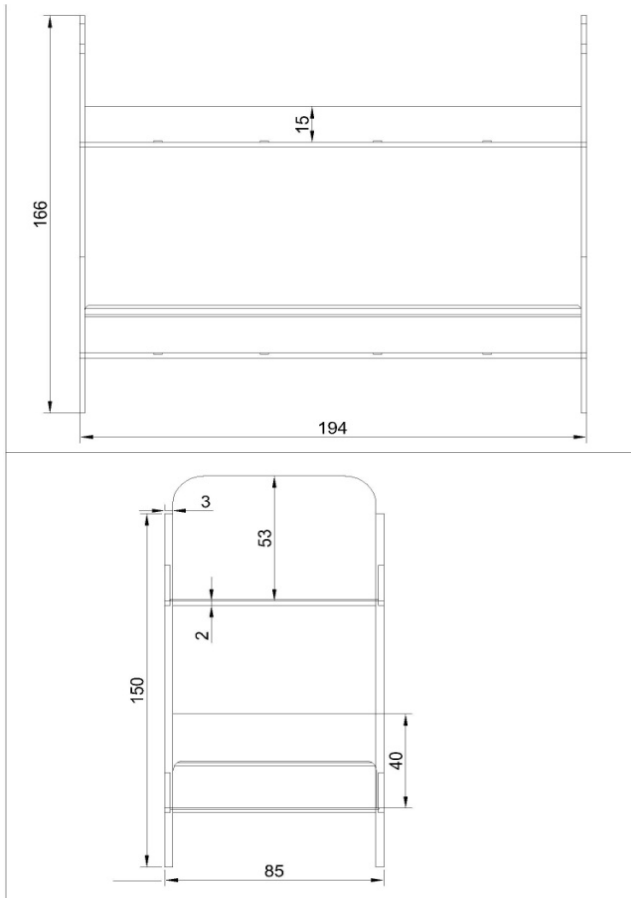

საწოლი 1 ალბილიანი მატრასით, ღსკ  
 18 მმ მელამინირებული, ბეჟი და  
 ვენგუს კომპინაცია, წიბო 2 მმ კვც.

№ 22

მასალა 18 მმ მელამინობრული ღპპ ვენგე, წიბო 2 მმ კპპ. საზურგე ღპპ ბეჟი

მეტალის საწოლი, კარკასი 30X30 მმ მილკვარატი, ზედაპირი 2მმ მეტალის

№24

პარკასი 20X20X მმ მილკვარატი,  
ზედაპირი 2 მმ-იანი მუტალის  
ფირფიტა, ტისრები ზოლოვანა 20მმ  
ფერი ნაცრისფერი.

№25

კარდა დახურული შუატიხრით  
 ნიჟიშტკიცებისთვის, 4+4თაროთი,  
 მასალა 18 მმ- იანი მელამინირებული  
 ღსკ ბეჟი, წიბო 2მმ კვც. ბეჟი, 2  
 ჯერტილიანი სახელურები,სახურბე ღვპ  
 ბეჟი,

**N 26**

საწოლი 2 იარუსიანი, მეტალის კარკასზე 30X20/20X20 მილკვადრატებით  
 ღსპ 18 მმ , წიბო 2 მმ. საწოლის თავები ვენგაჲ, ცარბა ბეჲი, მატრასის  
 ჩასაფენეჲი ღვპ ბეჲი, 2 მატრასი, მილკვადრატის თავი ღაიფაროს ხუჲით