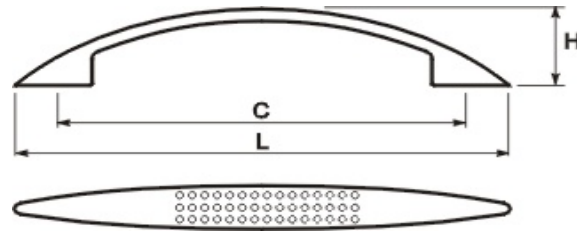

სკამი მმართველის

სკამი მთავრის

სკამი საოფისო ბორბოლანჯებზე (ბორლო)

სკამი საოფისე, მეტალის ფეხებზე

სკამი სასადილოს

სკამი 3 ალბიანი მოსაცდელში(ბორღოსური ნაჭრის გაღაკვრით)

სეიფი კოდირეგული

მეტალის კარაღა სეიფი 1 თაროთი	სიმაღ.42 ბანო 37 სიღრმე 42
მეტალის კარაღა სეიფი 1 თაროთი	სიმაღ.40 ბანო 35 სიღრმე 44
მეტალის კარაღა სეიფი 1 თაროთი	სიმაღ.48 ბანო 40 სიღრმე 44

მეტალის კარაღა-სეიფი,ფერი გეჟი

ღივანი 3 ალგილიანი 2 სავარძლით ნატურალური ტყავის

ღივანი 2 ალბილიანი ნაჭრის ბაღაკვრით

ღანართი

სახელური

სახელური მოაღბიეებთან

ტანსაცმლის კაუზი