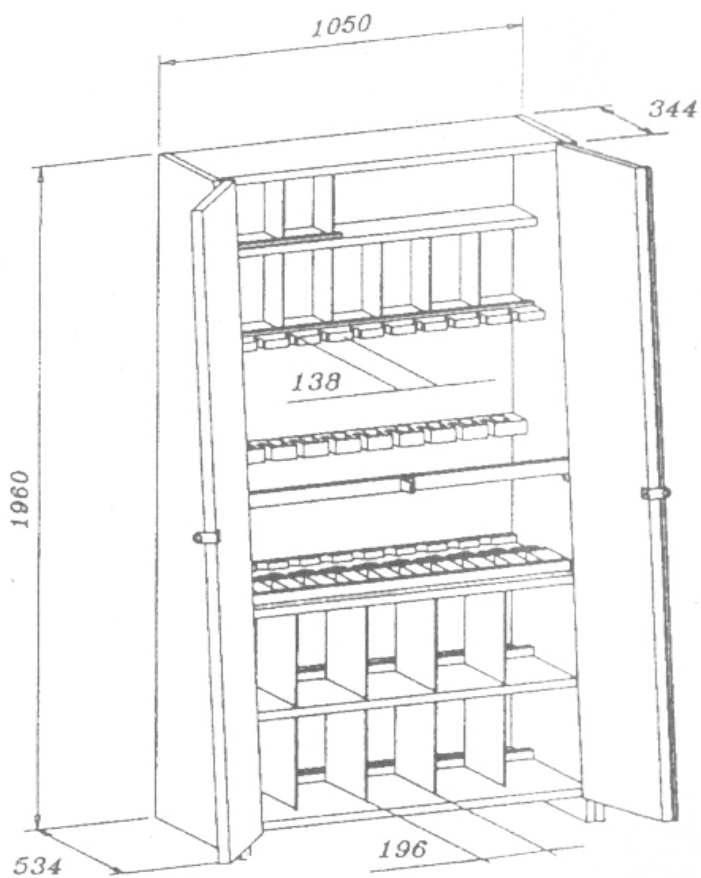

საწოლი 1 ალბილიანი მატრასით, ღსკ  
 18 მმ მელამინირებული, ბეჟი და  
 ვენგუს კომპინაცია, წიბო 2 მმ კვც.

№ 22

მასალა 18 მმ მელამინობრული ღპპ ვენგე, წიბო 2 მმ კპპ. საზურგე ღპპ ბეჟი

მეტალის საწოლი, კარკასი 30X30 მმ მილკვარატი, ზედაპირი 2მმ მეტალის

№24

პარკასი 20X20X მმ მილკვარატი,  
ზედაპირი 2 მმ-იანი მუტალის  
ფირფიტა, ტისრები ზოლოვანა 20მმ  
ფერი ნაცრისფერი.

№25

კარდა დახურული შუატიხრით  
 ნიჟიშტკიცებისთვის, 4+4თაროთი,  
 მასალა 18 მმ- იანი მელამინირებული  
 ღსკ ბეჟი, წიბო 2მმ კვც. ბეჟი, 2  
 ჯერტილიანი სახელურები,სახურბე ღვპ  
 ბეჟი,

**N 26**

საწოლი 2 იარუსიანი, მეტალის კარკასზე 30X20/20X20 მილკვადრატებით  
 ღსპ 18 მმ , წიბო 2 მმ. საწოლის თავები ვენგაჲ, ცარბა ბეჲი, მატრასის  
 ჩასაფენეჲი ღვპ ბეჲი, 2 მატრასი, მილკვადრატის თავი ღაიფაროს ხუჲით