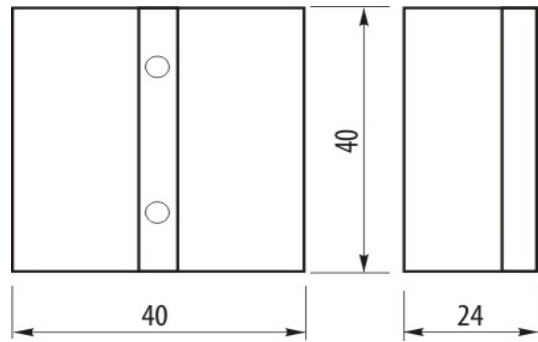

ღანართი

სახელური

სახელური მოაღბიეებთან