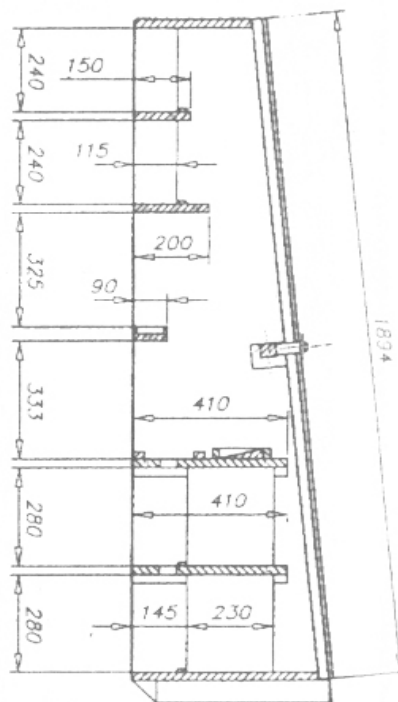

საწოლი 1 ალბილიანი მატრასით, ღსკ  
 18 მმ მელამინირებული, ბეჟი და  
 ვენგუს კომპინაცია, წიბო 2 მმ კვც.

№ 22

მასალა 18 მმ მელამინობრული ღპპ ვენგე, წიბო 2 მმ კპპ. საზურგე ღპპ ბეჟი

მეტალის საწოლი, კარკასი 30X30 მმ მილკვარატი, ზედაპირი 2მმ მეტალის

№24

პარკასი 20X20X მმ მილკვარატი,  
ზედაპირი 2 მმ-იანი მუტალის  
ფირფიტა, ტისრები ზოლოვანა 20მმ  
ფერი ნაცრისფერი.

№25

კარდა დახურული შუატიხრით  
 ნიჟიშტკიცებისთვის, 4+4თაროთი,  
 მასალა 18 მმ- იანი მელამინირებული  
 ღსკ ბეჟი, წიბო 2მმ კვც. ბეჟი, 2  
 ჯერტილიანი სახელურები,სახურბე ღვპ  
 ბეჟი,

**N 26**

საწოლი 2 იარუსიანი, მეტალის კარკასზე 30X20/20X20 მილკვადრატებით  
 ღსპ 18 მმ , წიბო 2 მმ. საწოლის თავები ვენგაჲ, ცარბა ბეჲი, მატრასის  
 ჩასაფენეჲი ღვპ ბეჲი, 2 მატრასი, მილკვადრატის თავი ღაიფაროს ხუჲით