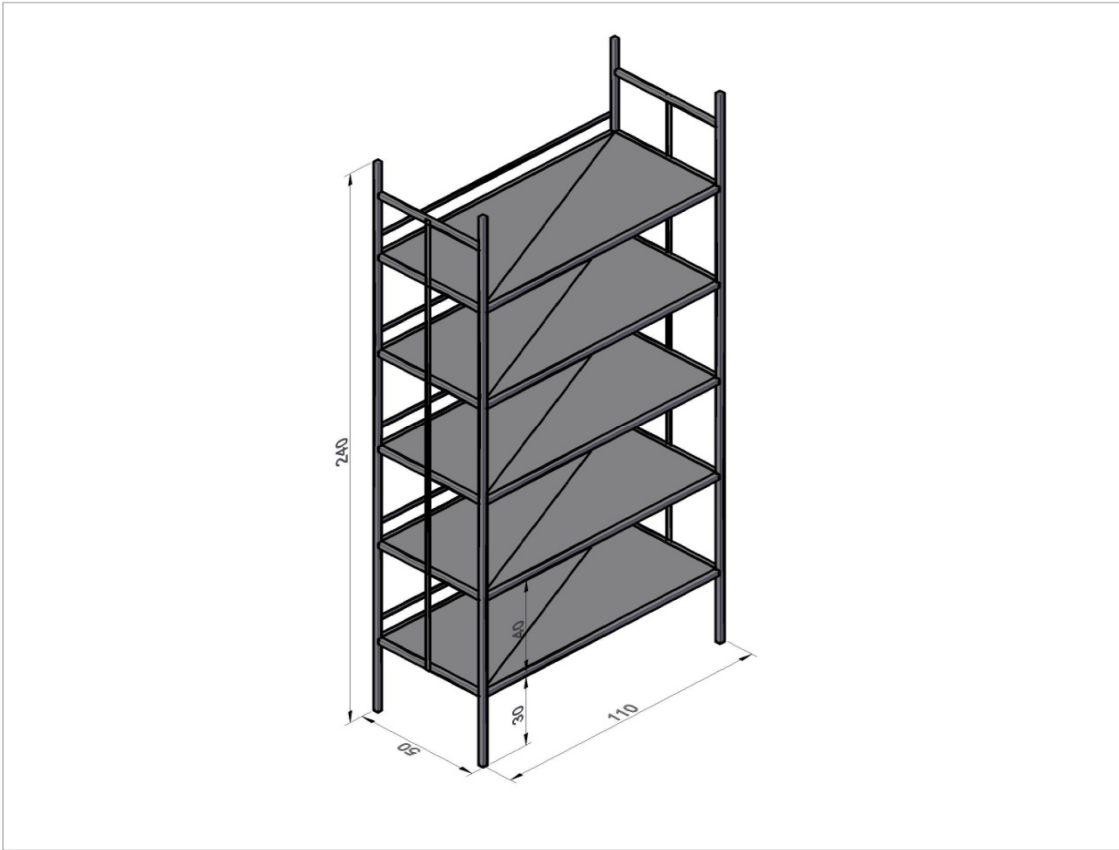

საწოლი 1 ალბილიანი მატრასით, ღსკ  
 18 მმ მელამინირებული, ბეჟი და  
 ვენგუს კომპინაცია, წიბო 2 მმ კვც.

№ 22

მასალა 18 მმ მელამინობრული ღპპ ვენგე, წიბო 2 მმ კპპ. საზურგე ღპპ ბეჟი

მეტალის საწოლი, კარკასი 30X30 მმ მილკვარატი, ზედაპირი 2მმ მეტალის

№24

პარკასი 20X20X მმ მილკვარატი,  
ზედაპირი 2 მმ-იანი მუტალის  
ფირფიტა, ტისრები ზოლოვანა 20მმ  
ფერი ნაცრისფერი.

№25

კარდა დახურული შუატიხრით  
 ნიჟიშტკიცებისთვის, 4+4თაროთი,  
 მასალა 18 მმ- იანი მელამინირებული  
 ღსკ ბეჟი, წიბო 2მმ კვც. ბეჟი, 2  
 ჯერტილიანი სახელურები,სახურბე ღვპ  
 ბეჟი,

**N 26**

საწოლი 2 იარუსიანი, მეტალის კარკასზე 30X20/20X20 მილკვადრატებით  
 ღსპ 18 მმ , წიბო 2 მმ. საწოლის თავები ვენგაჲ, ცარბა ბეჲი, მატრასის  
 ჩასაფენეჲი ღვპ ბეჲი, 2 მატრასი, მილკვადრატის თავი ღაიფაროს ხუჲით