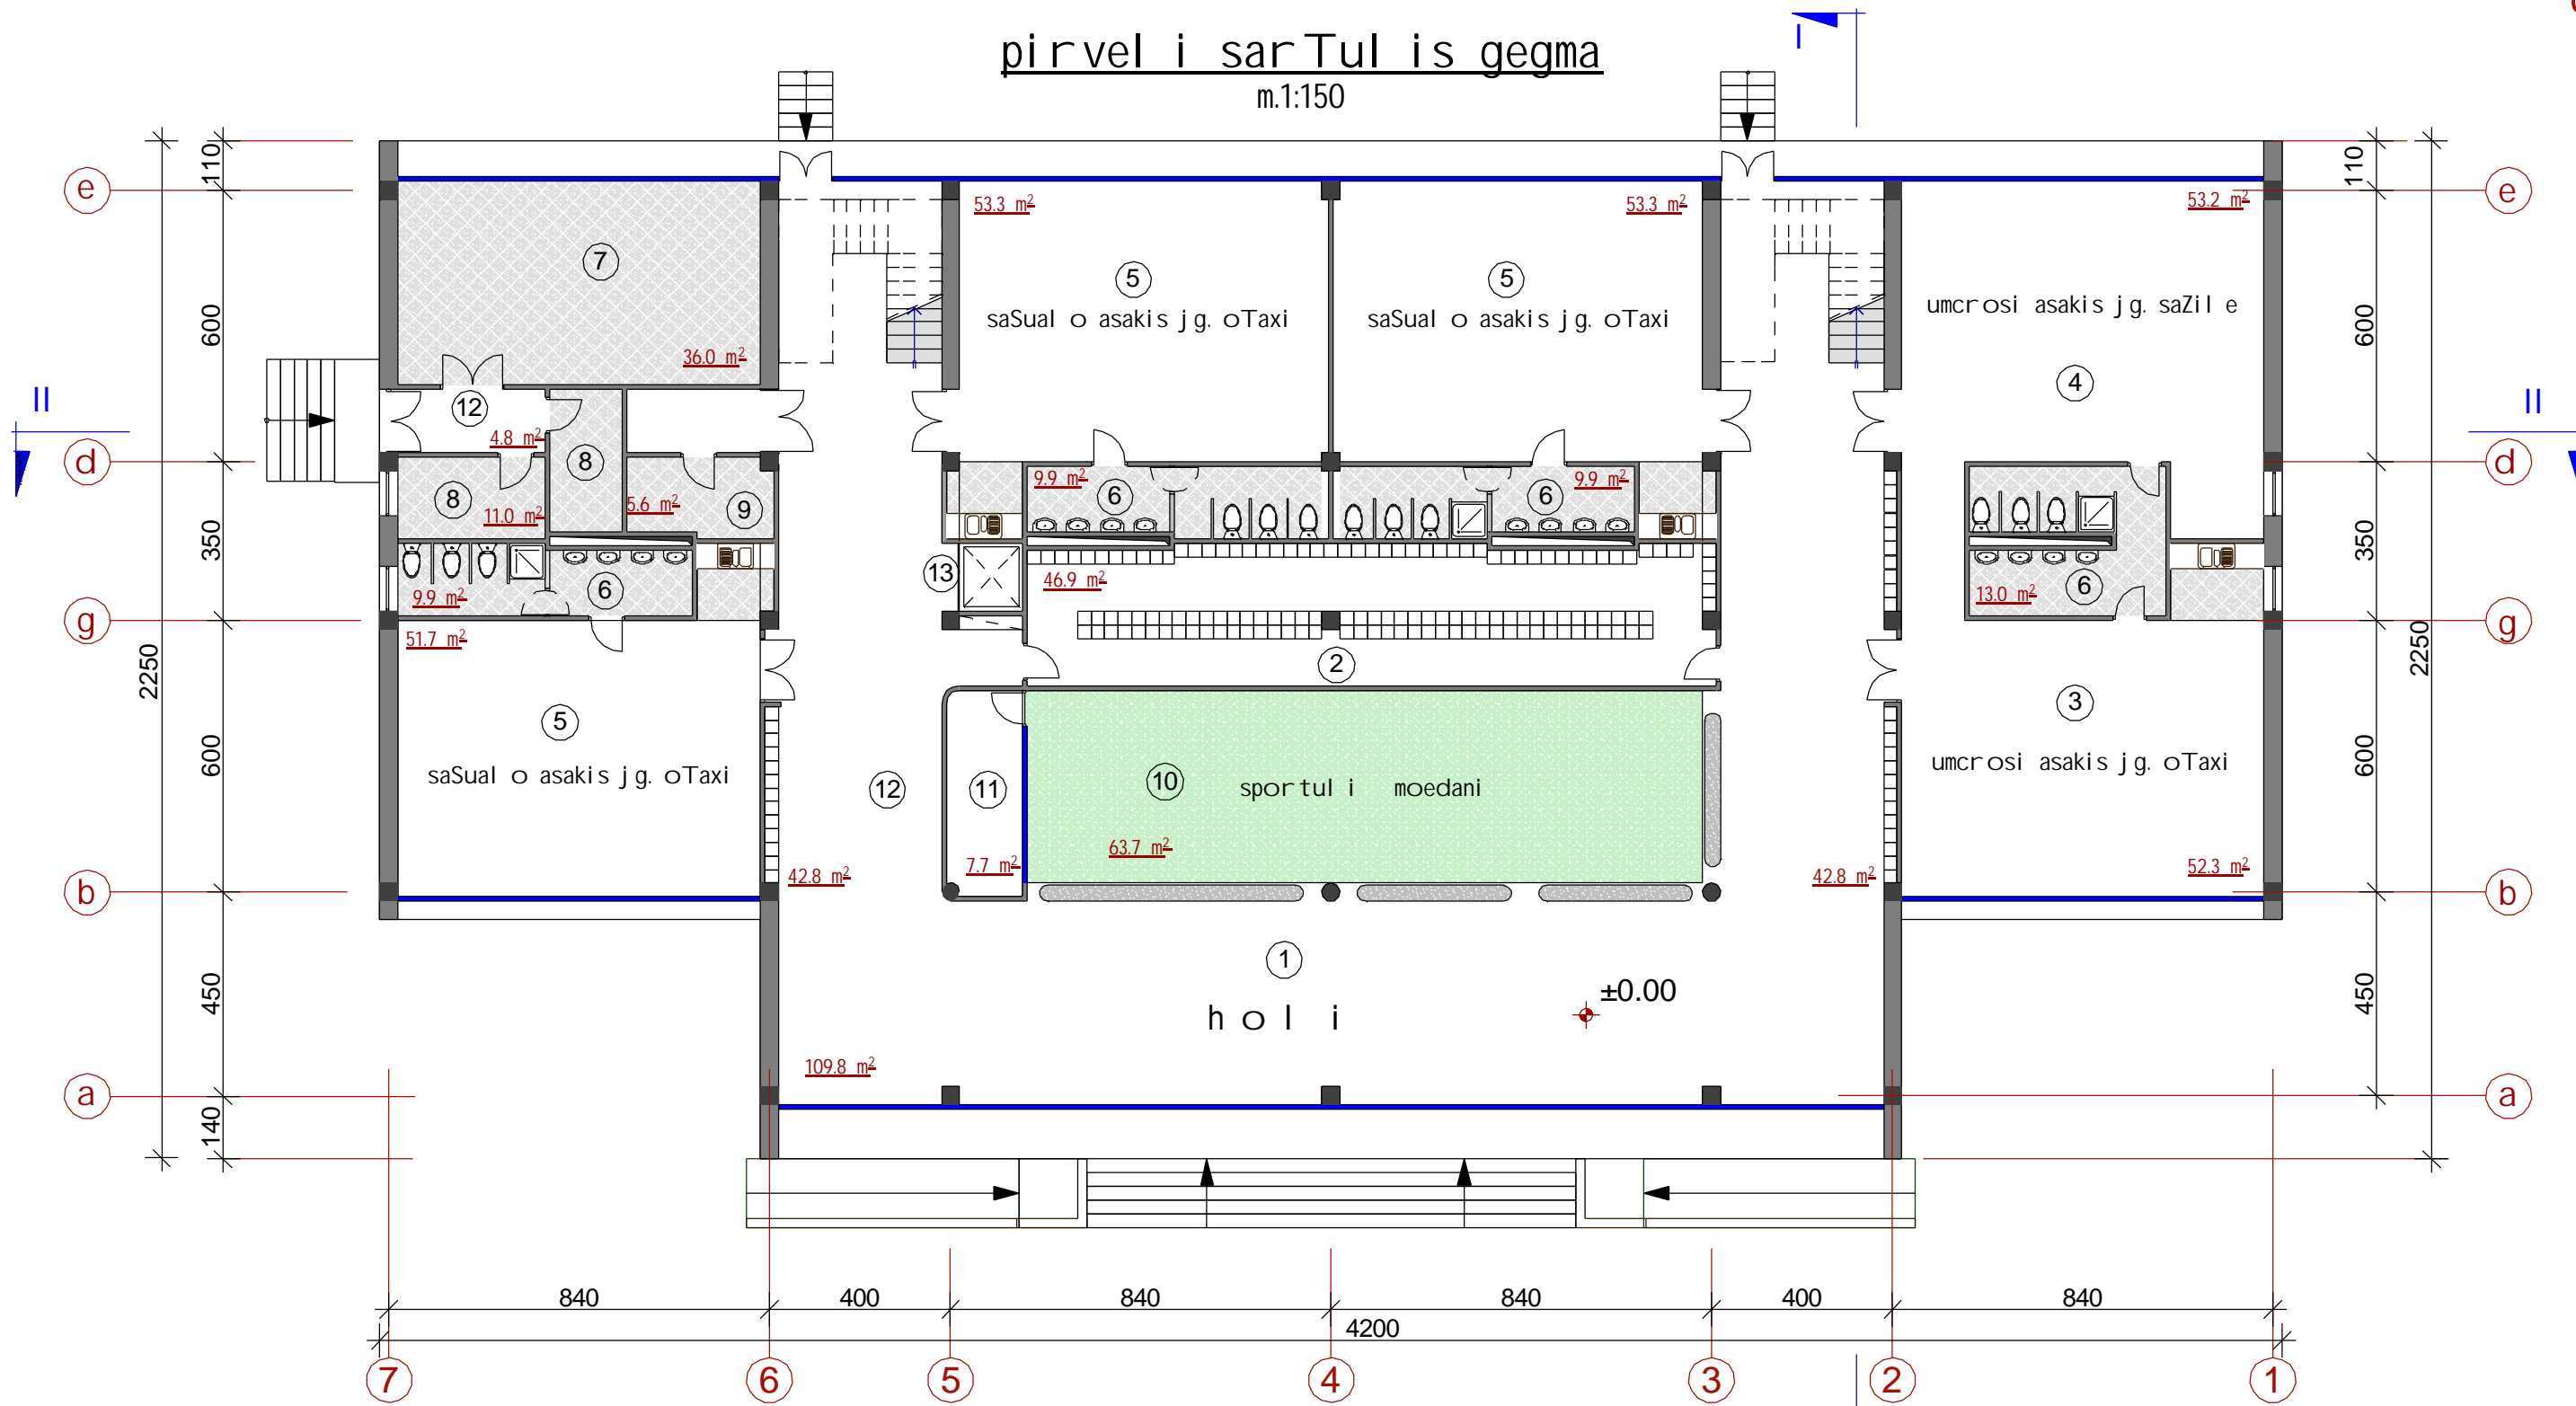

pirvel i sarTul is gegma

m.1:150

saTavsoebis eqspl i kacia:

1. hol i	109.80 m ²	9. samrecxao	5.60 m ²
2. garderoBi	46.90 m ²	10. sportul i drbazi	63.70 m ²
3. umcroSi asakis jg. oTaxi	52.30 m ²	11. sportinventaris oTaxi	7.70 m ²
4. umcroSi asakis jg. saZil e	53.20 m ²	12. derefani	90.40 m ²
5. saSual o asakis jg. oTaxi /sami cal i/	158.30 m ²	13. lifti	2.70 m ²
6. sankvanZebi jgufebisaTvis /oTaxi cal i/	42.70 m ²		
7. samzareul o	36.00 m ²		
8. sawyobi /ori cal i/	11.00 m ²		
		<u>s u l i :</u>	<u>680.30 m²</u>