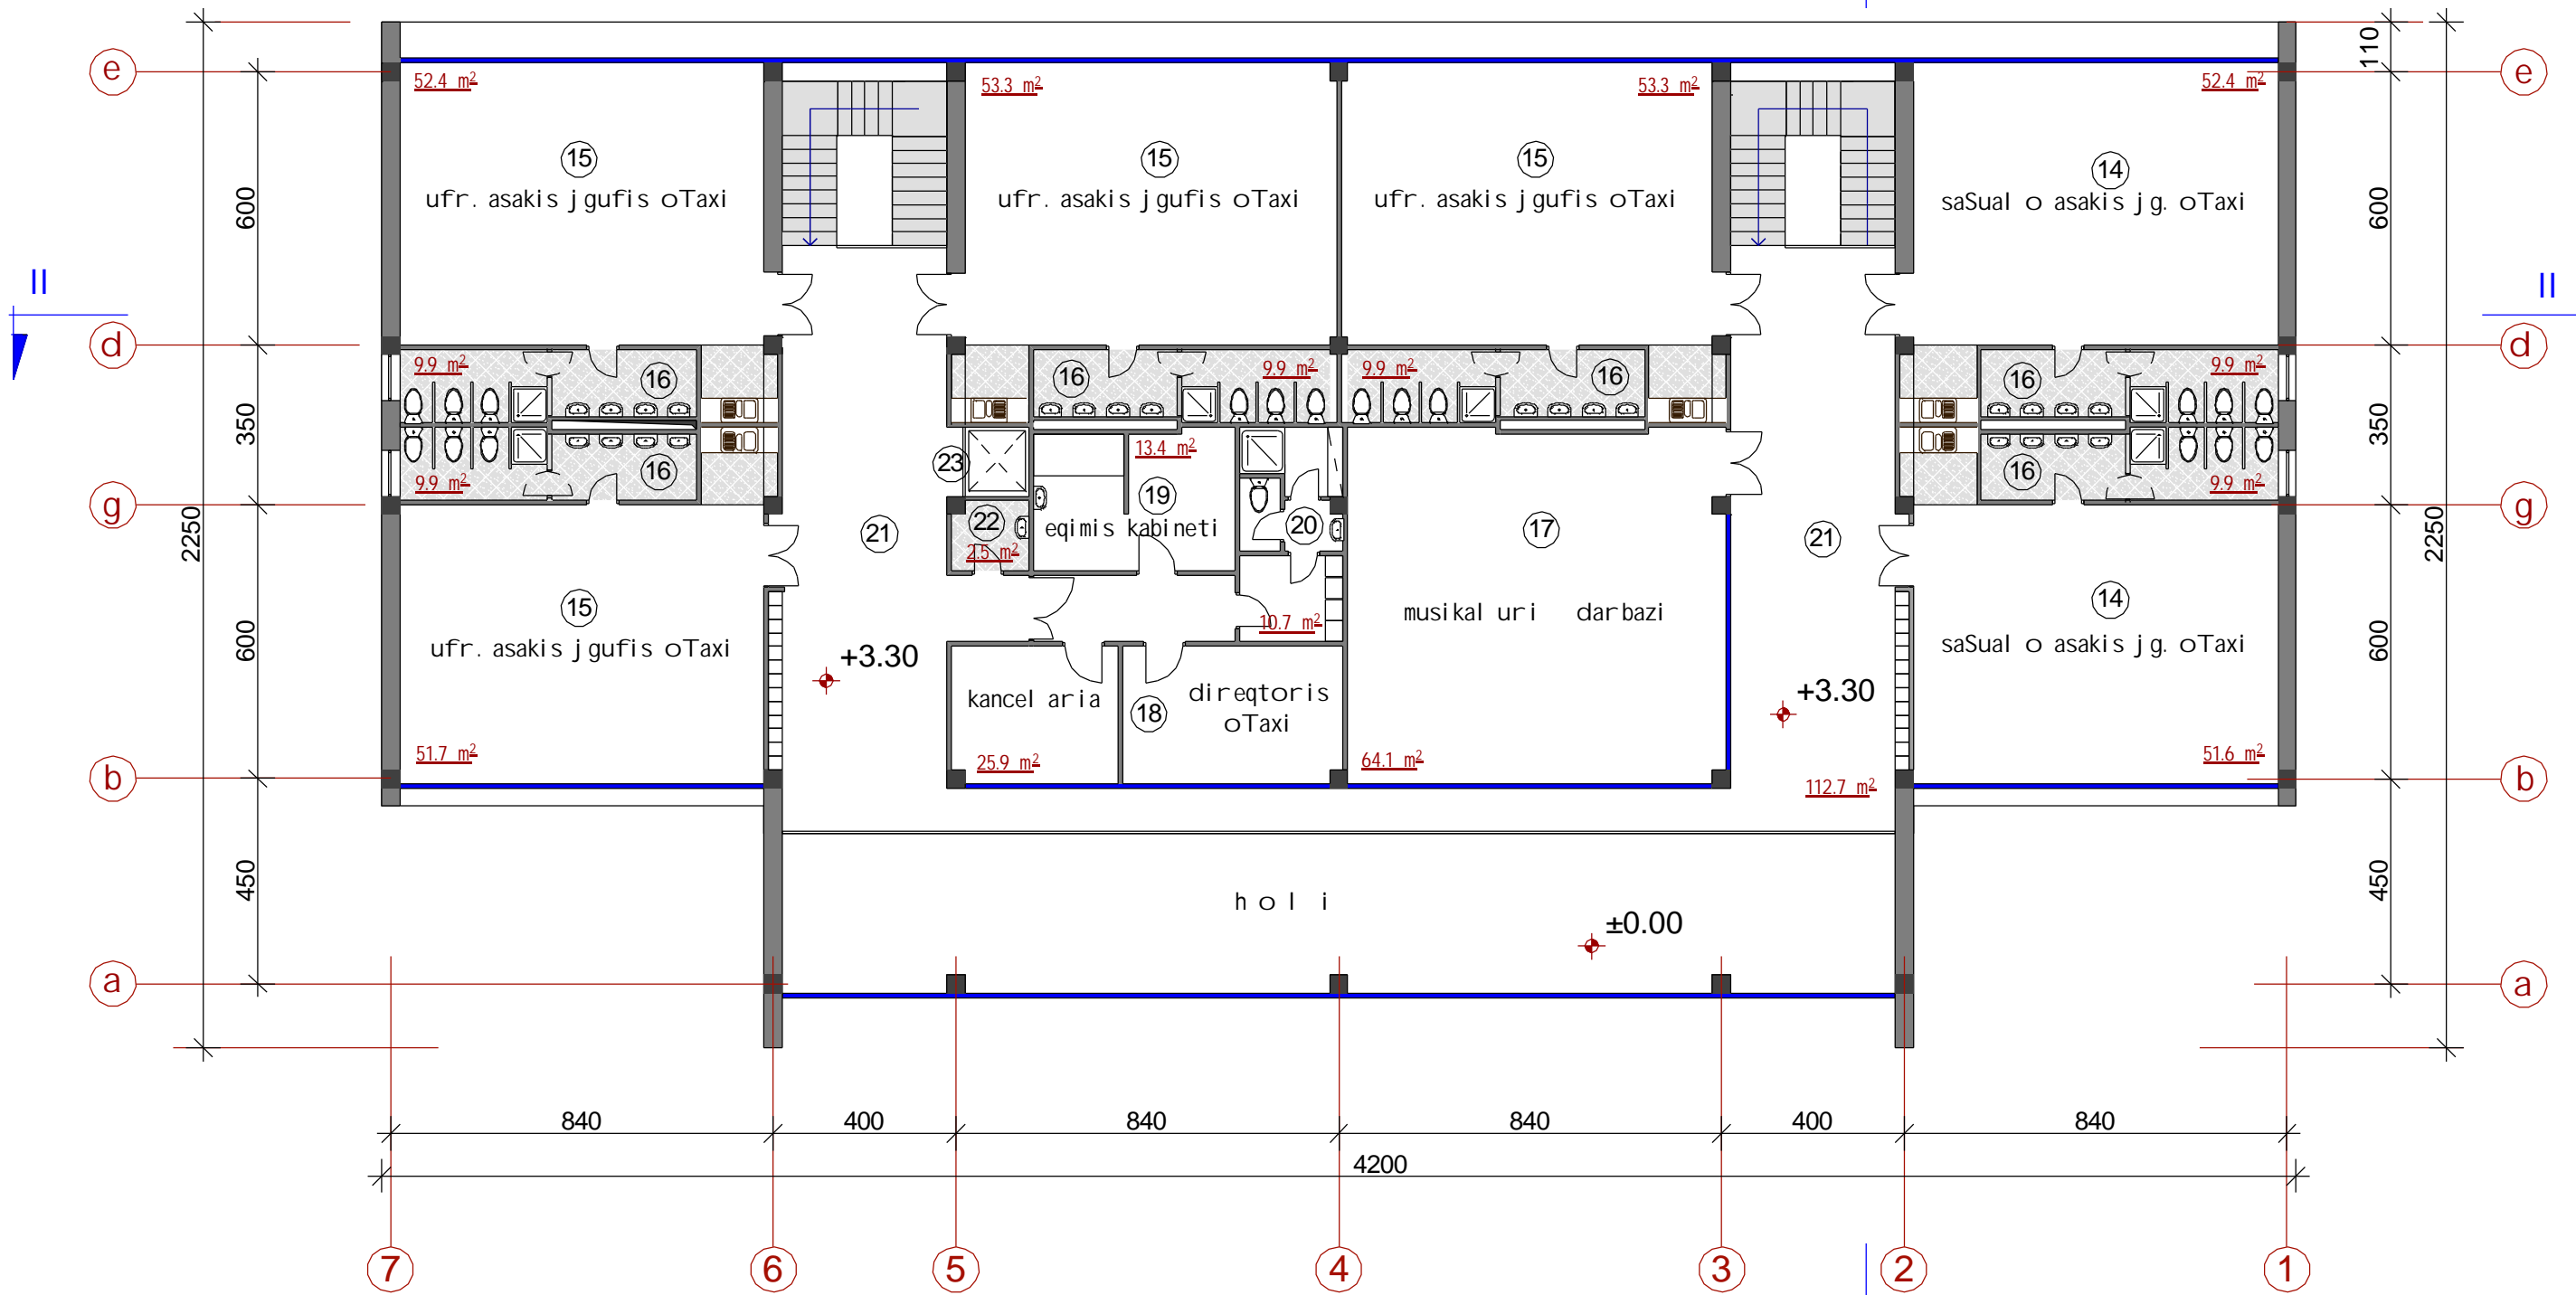

pirvel i sarTul is gegma

m.1:150

saTavsoebis eqspl i kacia:

1. hol i	109.80 m ²	9. samrecxao	5.60 m ²
2. garderoBi	46.90 m ²	10. sportul i drbazi	63.70 m ²
3. umcroSi asakis jg. oTaxi	52.30 m ²	11. sportinventaris oTaxi	7.70 m ²
4. umcroSi asakis jg. saZil e	53.20 m ²	12. derefani	90.40 m ²
5. saSual o asakis jg. oTaxi /sami cal i/	158.30 m ²	13. lifti	2.70 m ²
6. sankvanZebi jgufebisaTvis /oTaxi cal i/	42.70 m ²		
7. samzareul o	36.00 m ²		
8. sawyobi /ori cal i/	11.00 m ²		
		<u>s u l i :</u>	<u>680.30 m²</u>

meore sarTul is gegma

m.1:150

saTavsoebis eqspl ikacia:

14. saSual o asakis jg. oTaxi /ori cal i/	104.00 m ²	20. personal is oTaxi	10.70 m ²
15. ufrosi asakis jg. oTaxi /oTxi cal i/	210.70 m ²	21. derefani	112.70 m ²
16. sankvanZebi jgufebisaTvis /eqvsi cal i/	59.40 m ²	22. damlagebl is sakani	2.50 m ²
17. musikal uri darbazi	64.10 m ²	23. lifti	2.70 m ²
18. direqcia	25.90 m ²		
19. eqimis kabineti	13.40 m ²		
		s u l i :	606.10 m²