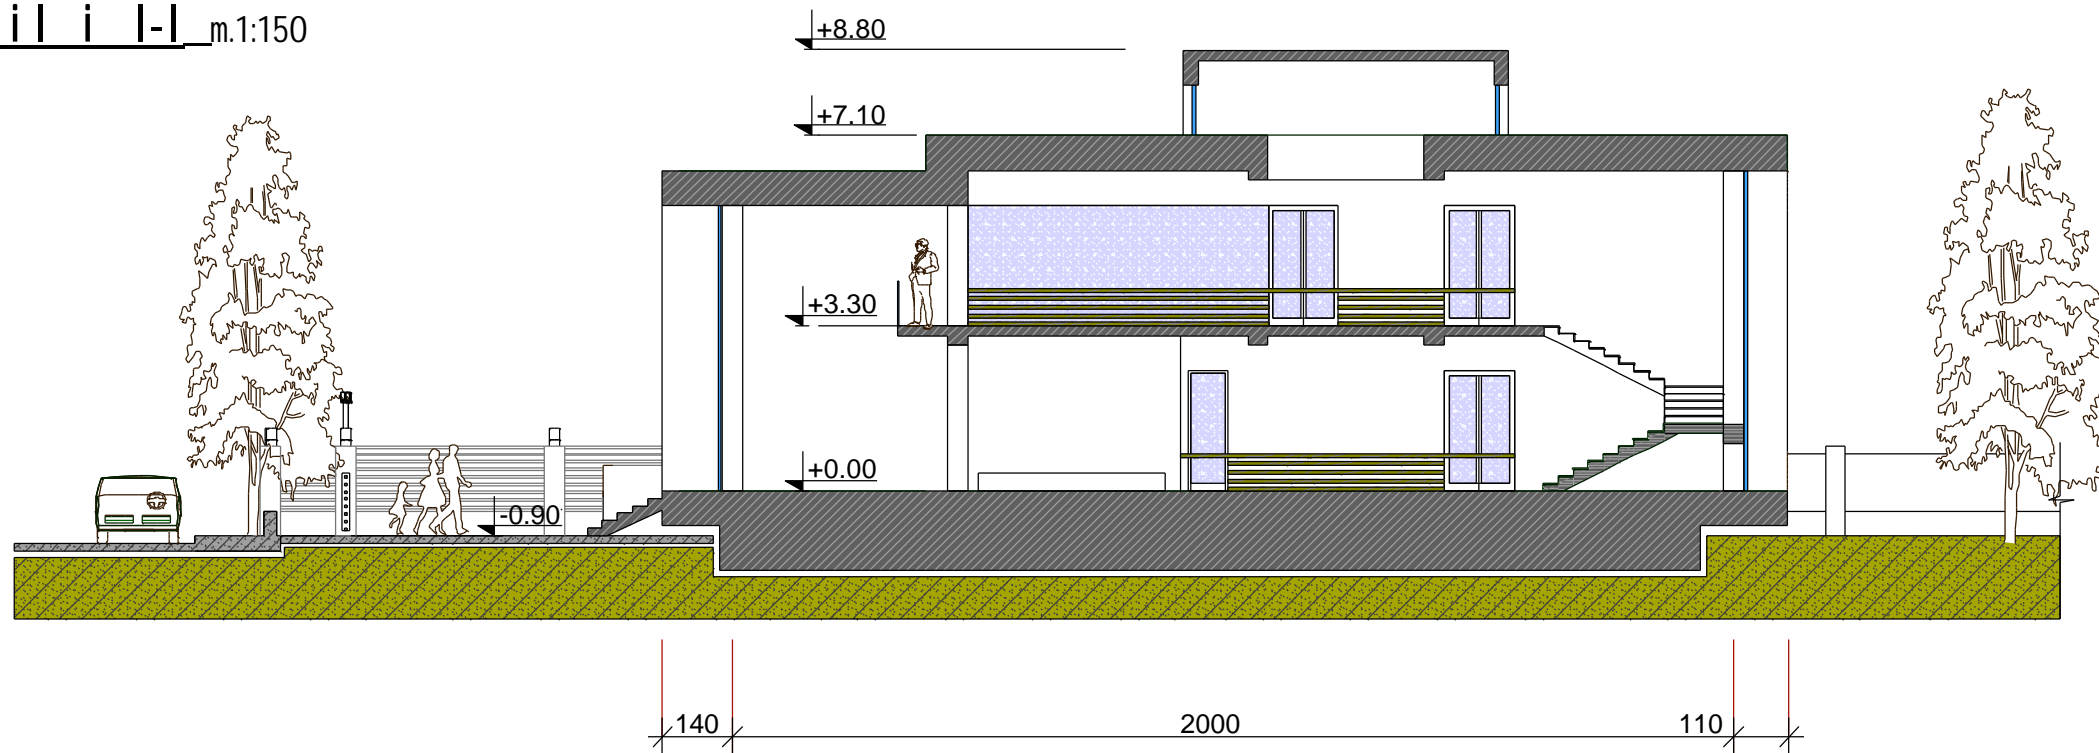

Wri i II-II m.1:150

Wri i I-I m.1:150