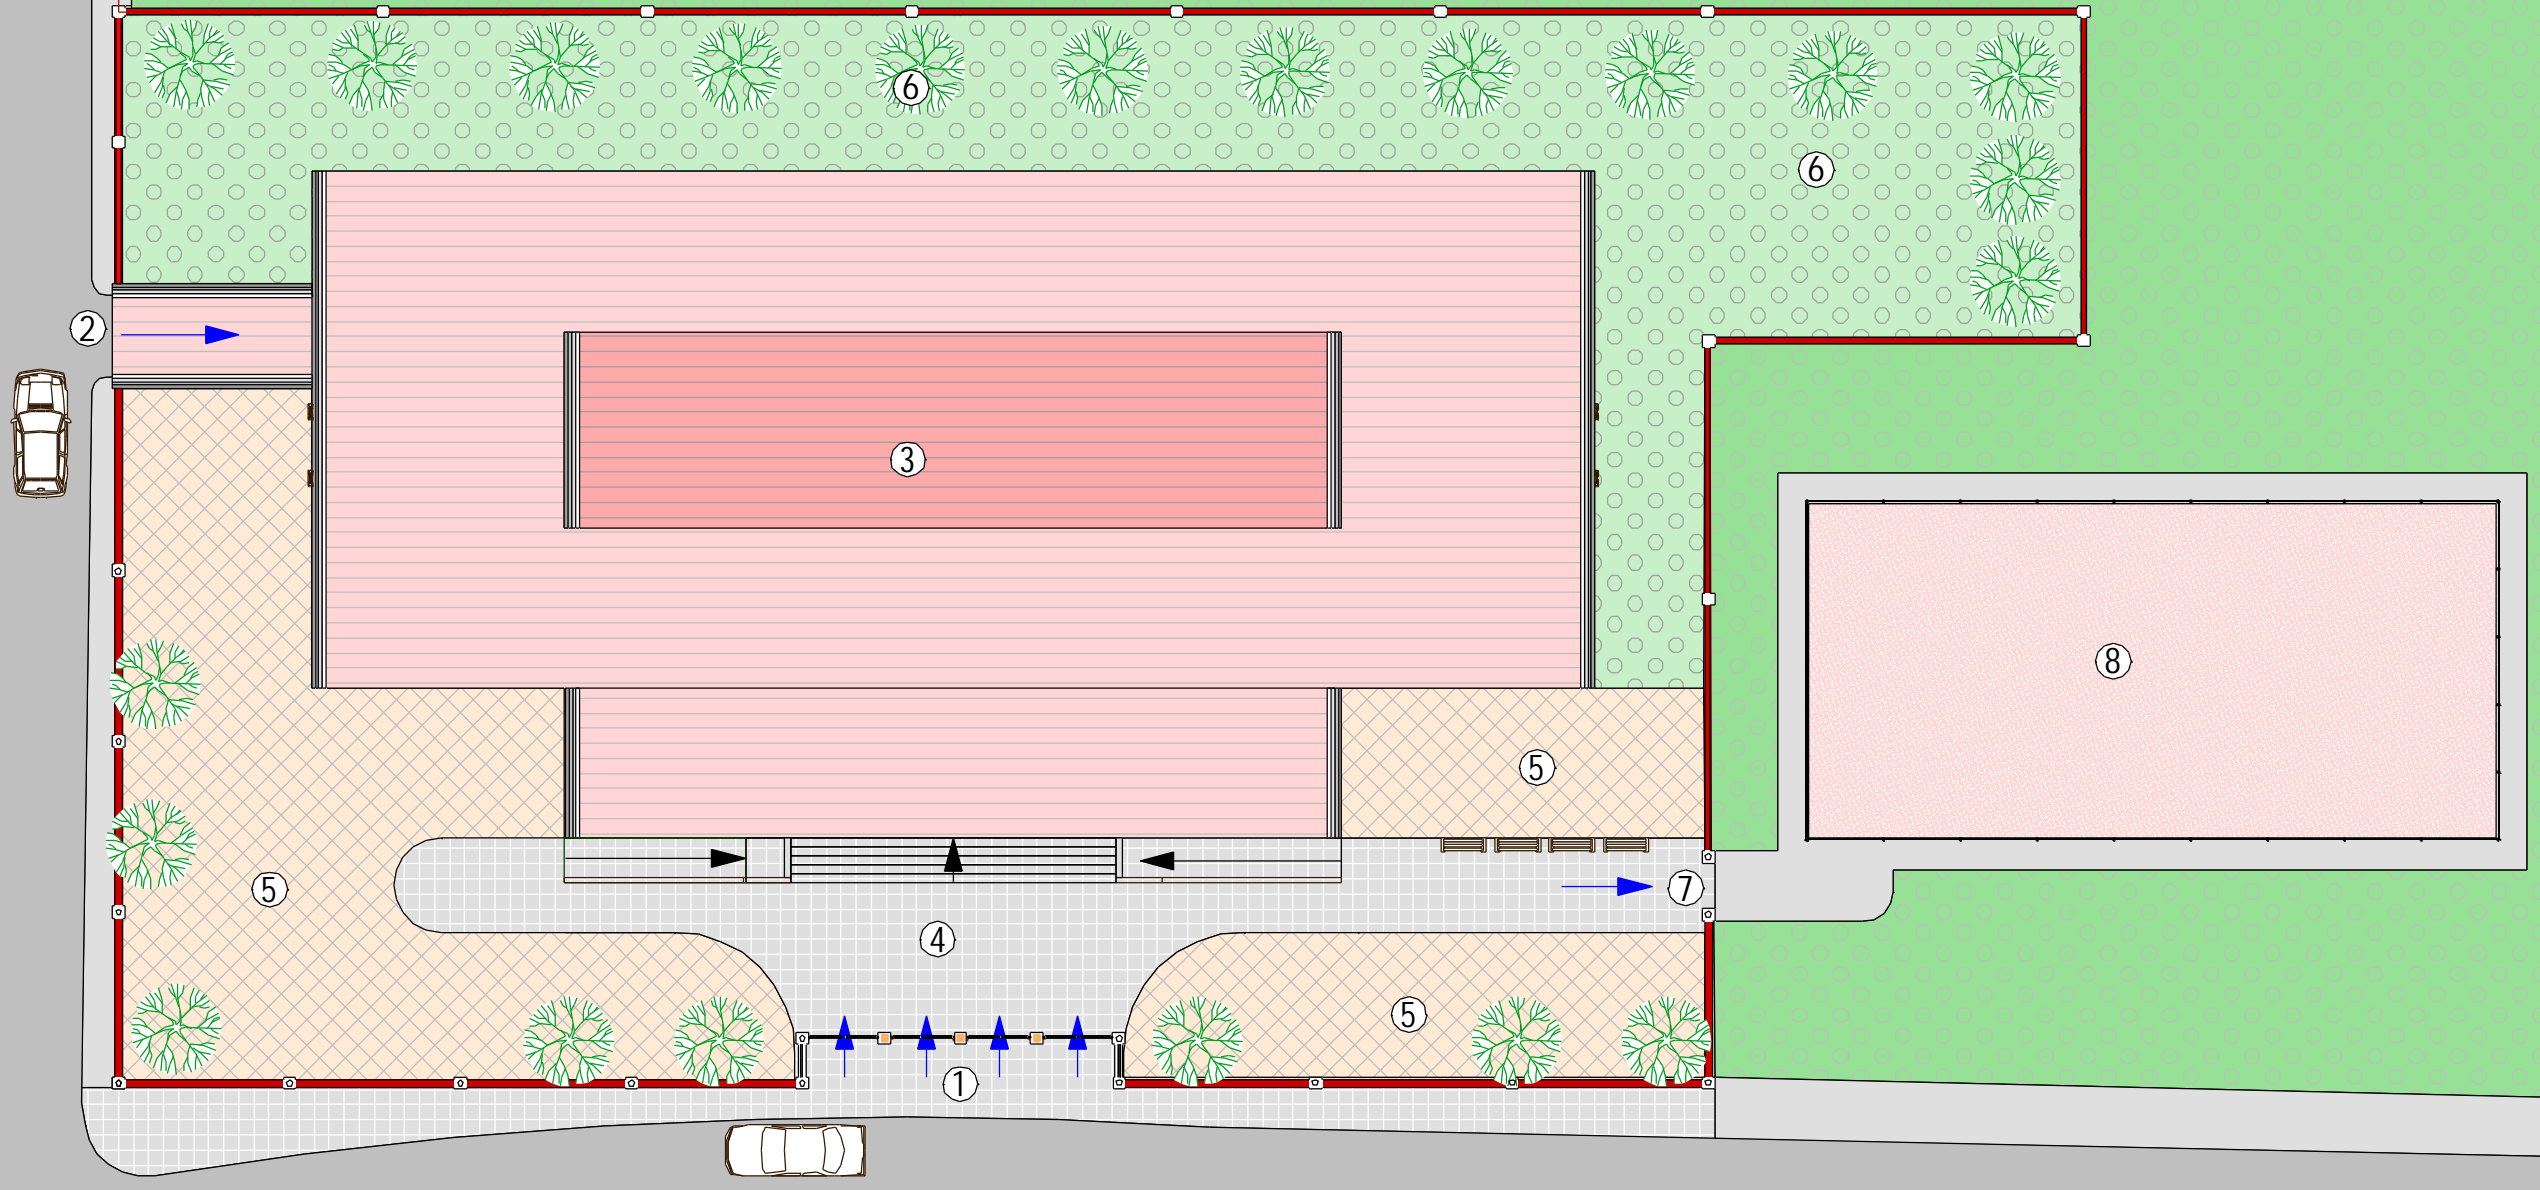

9 sarTuliani saxovrebeli saxli

situacuri gegma-gengegma m. 1:250

angia boWoriSvil is quCa

gengegmis eqspl ikacia:

- ① fexmaval Ta Sesvla /kutikari/
- ② transportis Sesvla /momarageba/
- ③ saproeqto baga-baRi
- ④ baga-baRis wina ezo
- ⑤ bavSvebis saTamaSo moedani
- ⑥ baga-baRis ukana ezo
- ⑦ gasasvl el i arsebul sportul moedanTan
- ⑧ arsebul i sportul i moedani

pirobiTi aRniSvnebi:

- ↓ Sesvla baga-baRis teritoriaze
- ▨ baga-baRis teritoriis moSandakeba
- ◉ gamwvanebul i dasvenebis zonebi
- ▩ bavSvebis saTamaSo moednebi
- ▬ teritoriis SemoRobva
- ▧ arsebul i ganaSenianeba