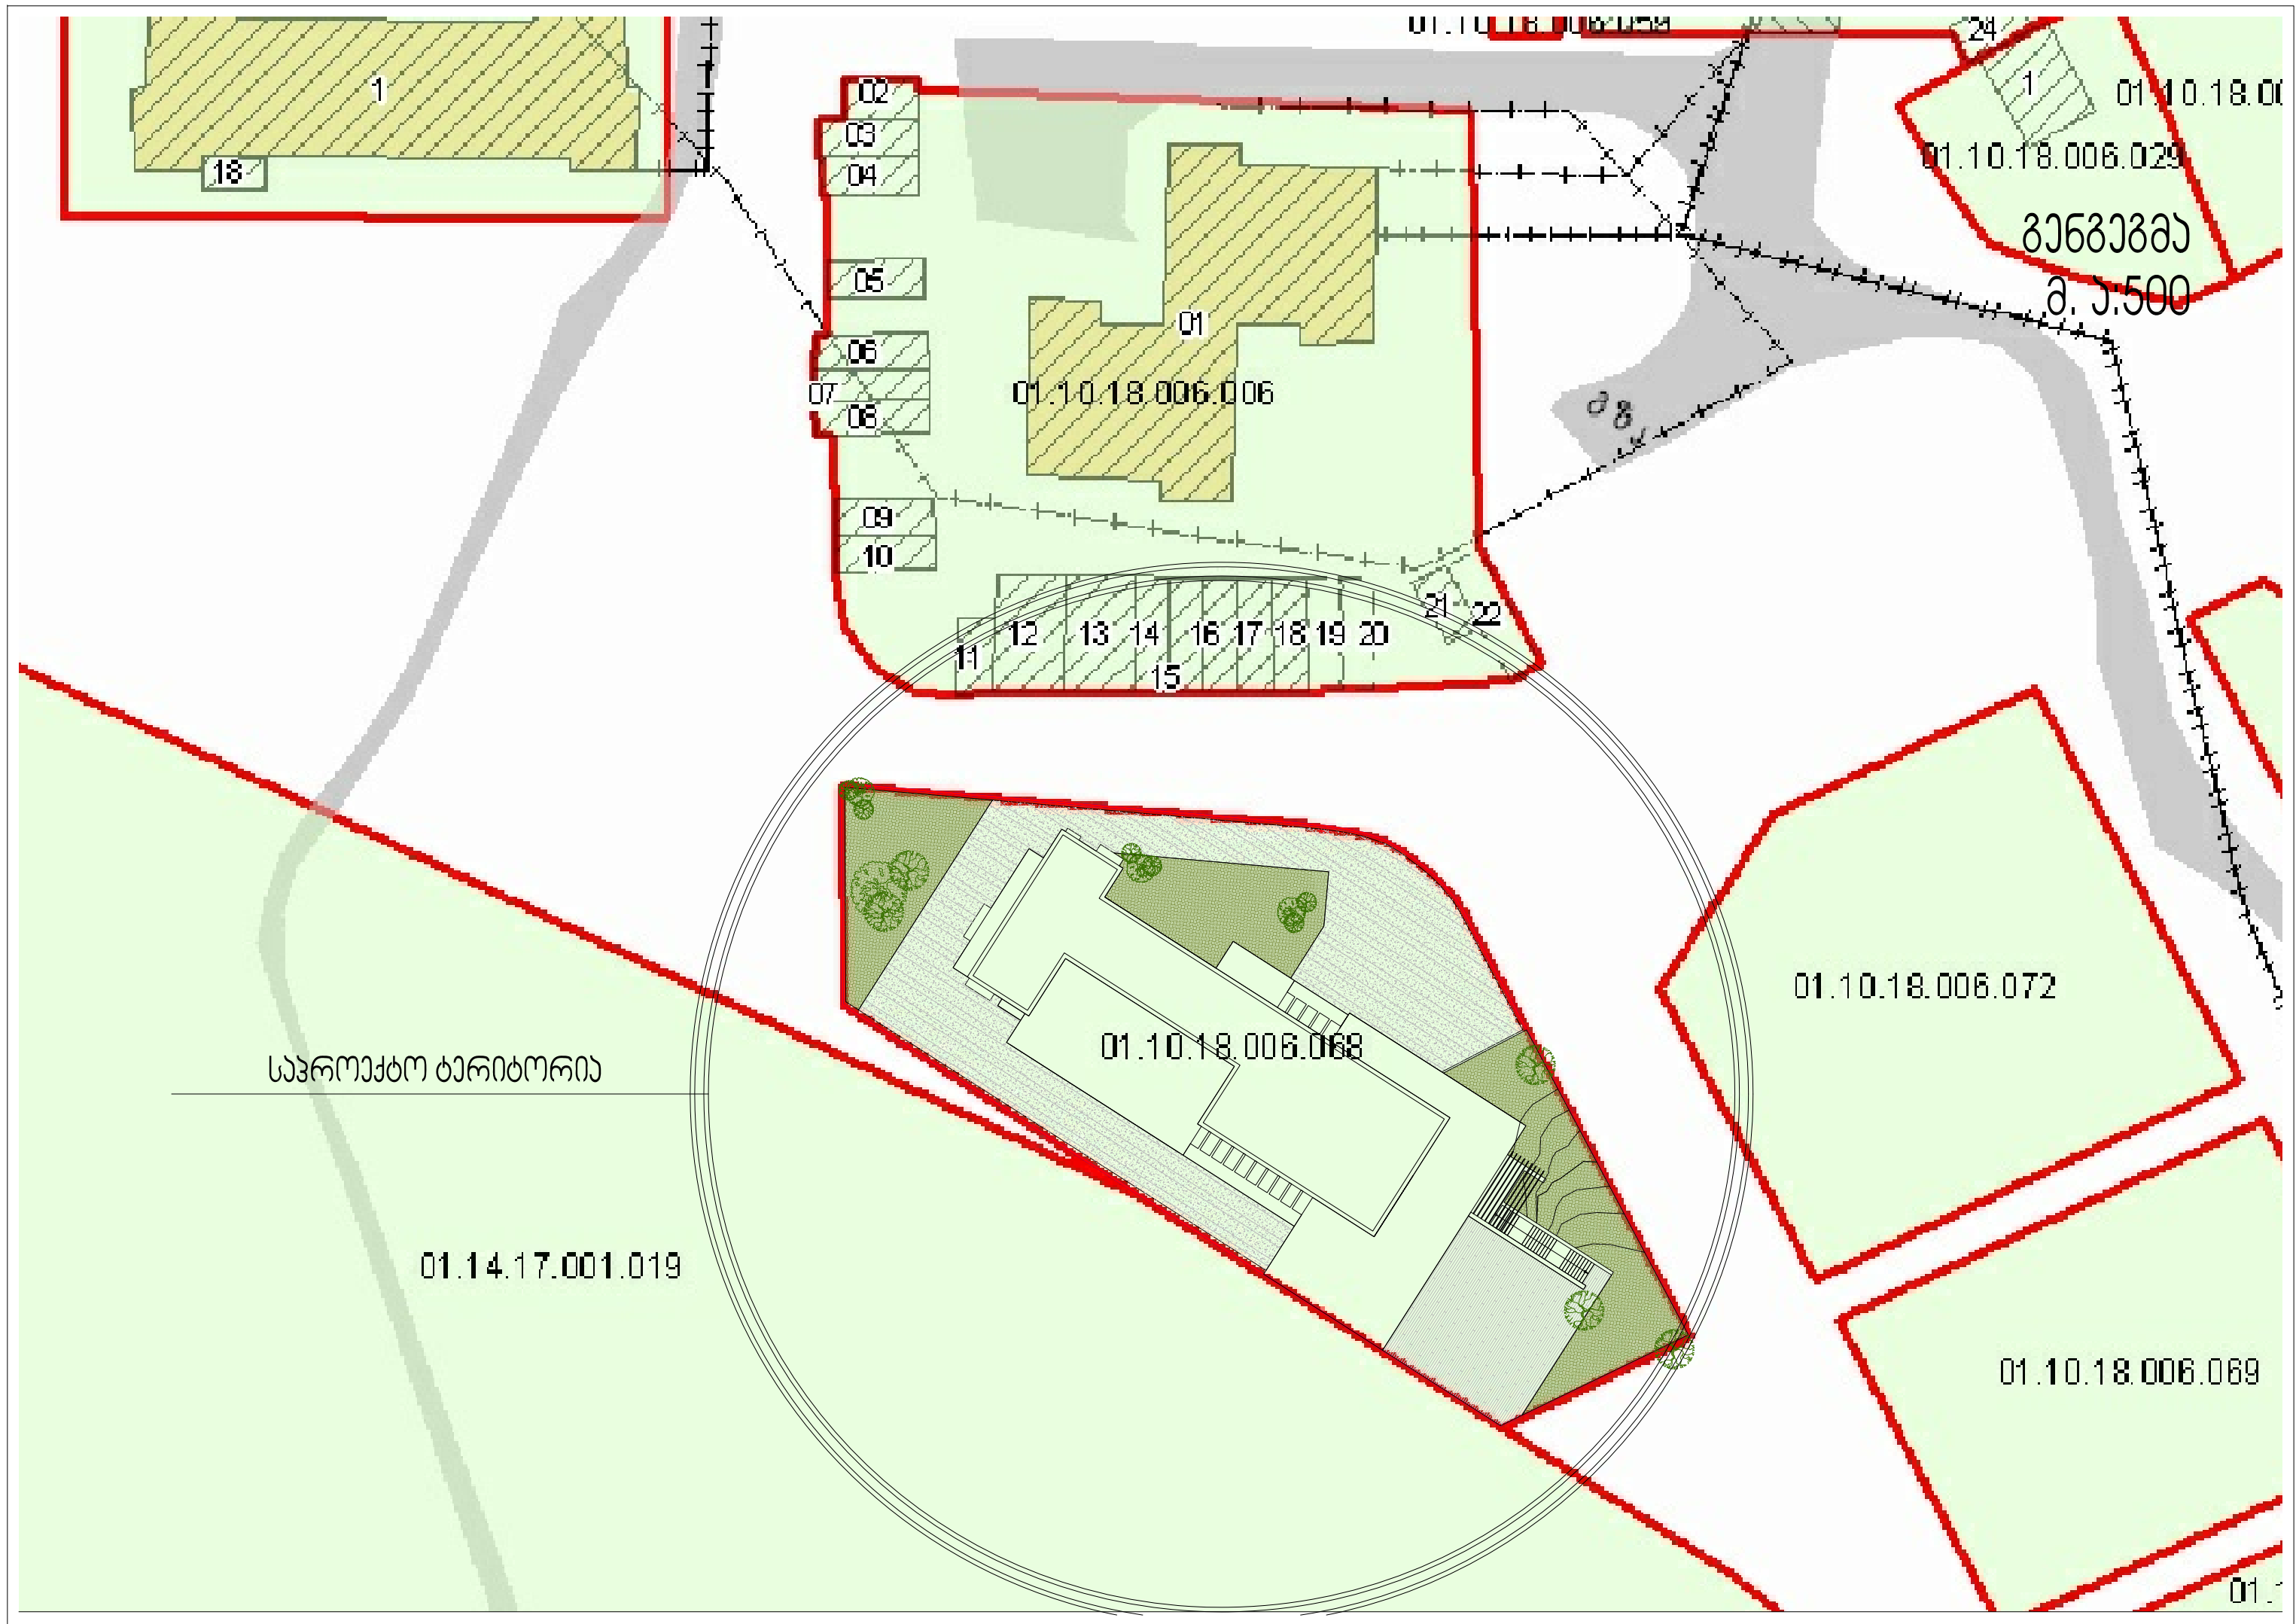

ბუნების სარეზინის
გეგმა 1:200

საბავშვო ბაღის
ესპიზური პროექტი.
ქ. თბილისი, ვაჟლიძის დასახლება

704 856