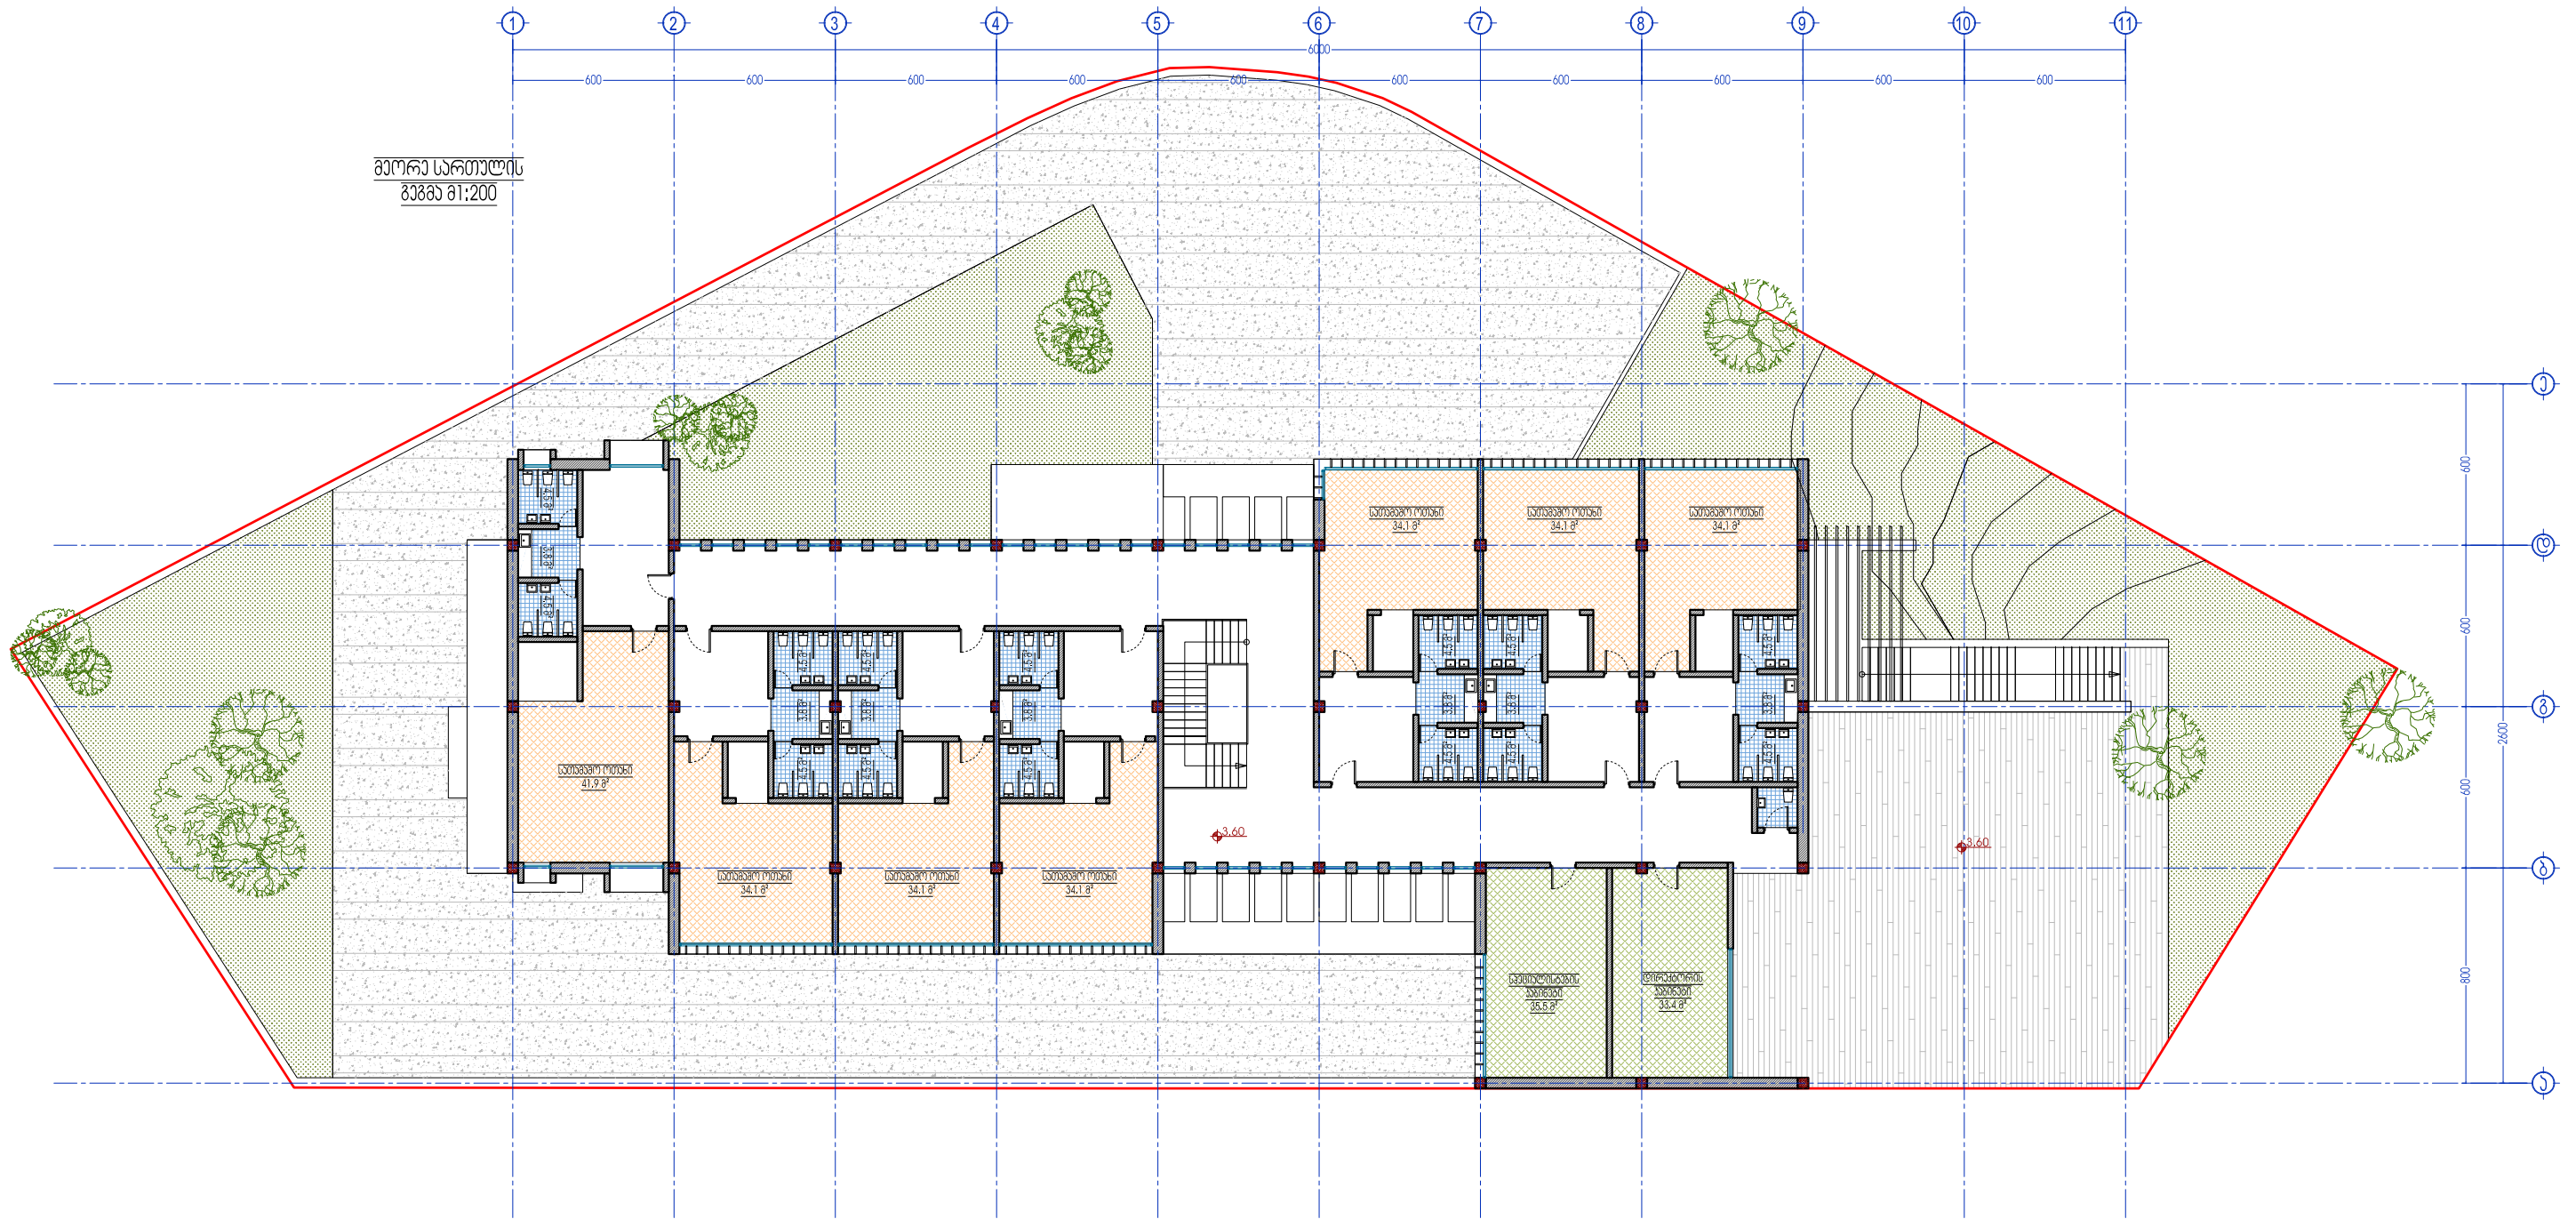

ბუნების სარეზინის
გეგმა 1:200

საბავშვო ბაღის
ესპიზური პროექტი.
ქ. თბილისი, ვაჟლიძის დასახლება

704 856