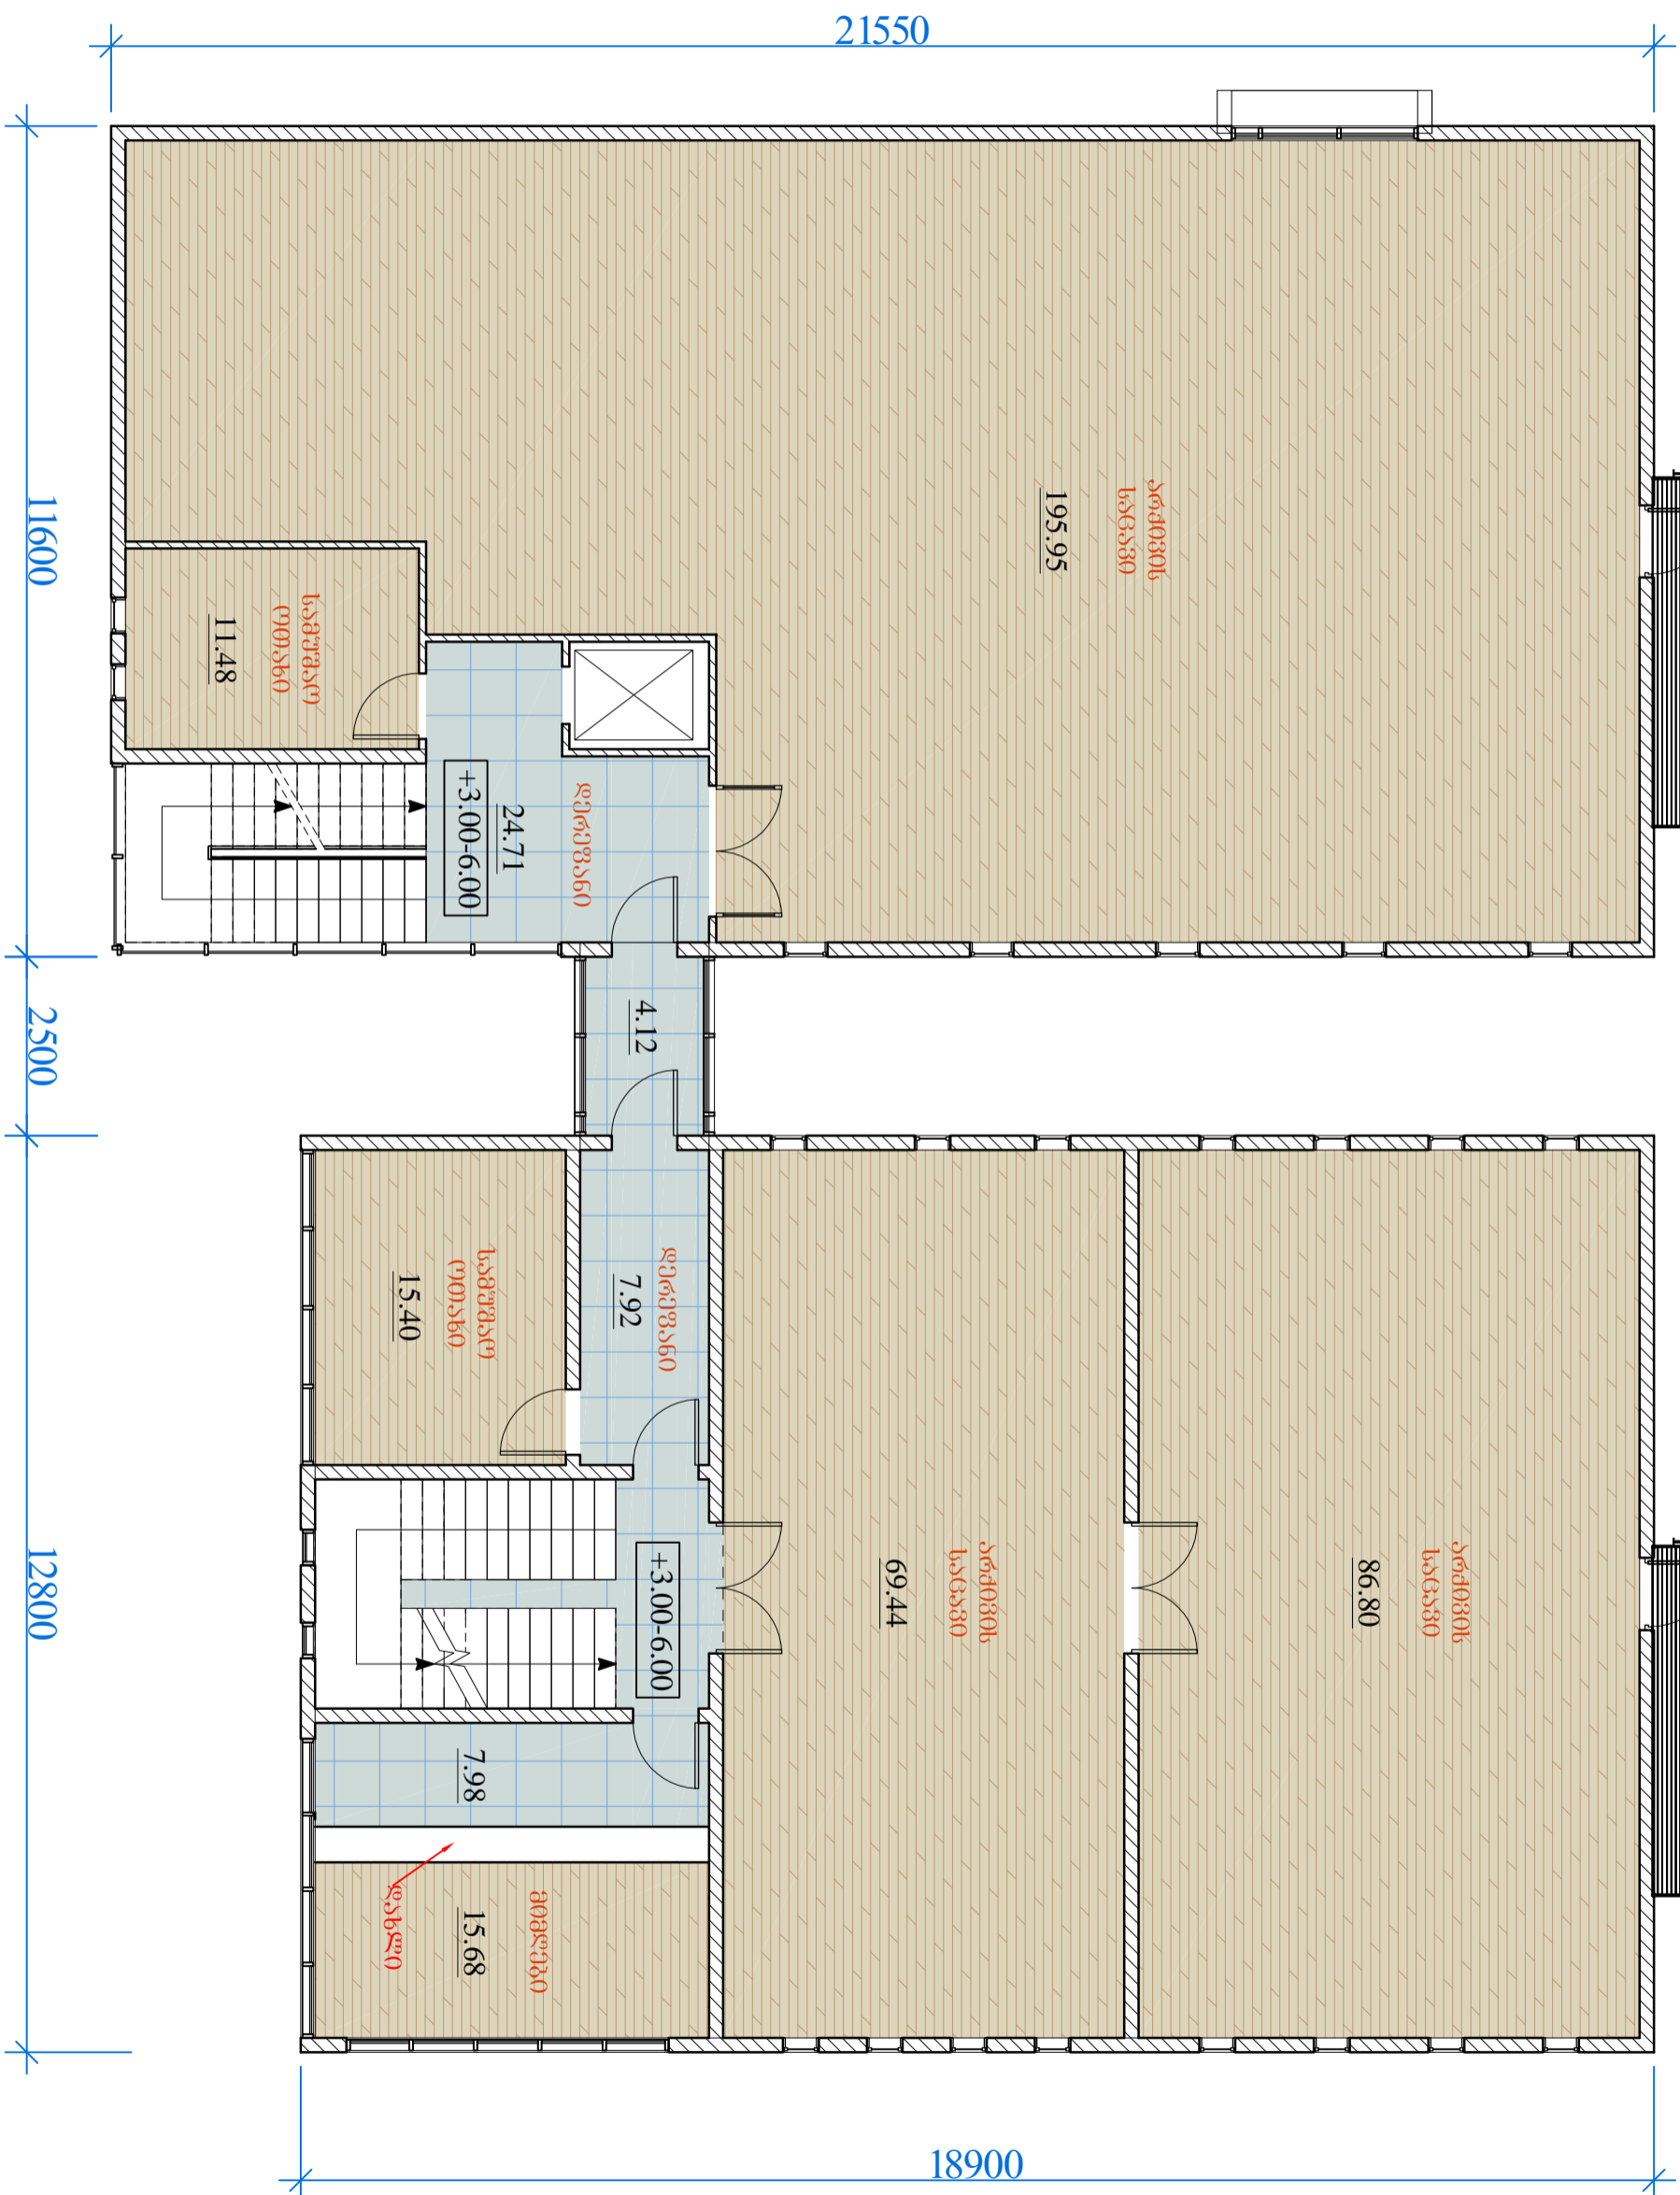

II-III სართულის გეგმა
შ. 1:100

ბანაკაშენი კოჩი

ბანაკაშენი კოჩი

შენიშვნა: გეგმარემა სახურველია დახუთლუ დამკვეთთან,
სამუშაო პროექტის რეკონსტრუქციის მიხედვით

შპს „საქართველარქიტექტურა“