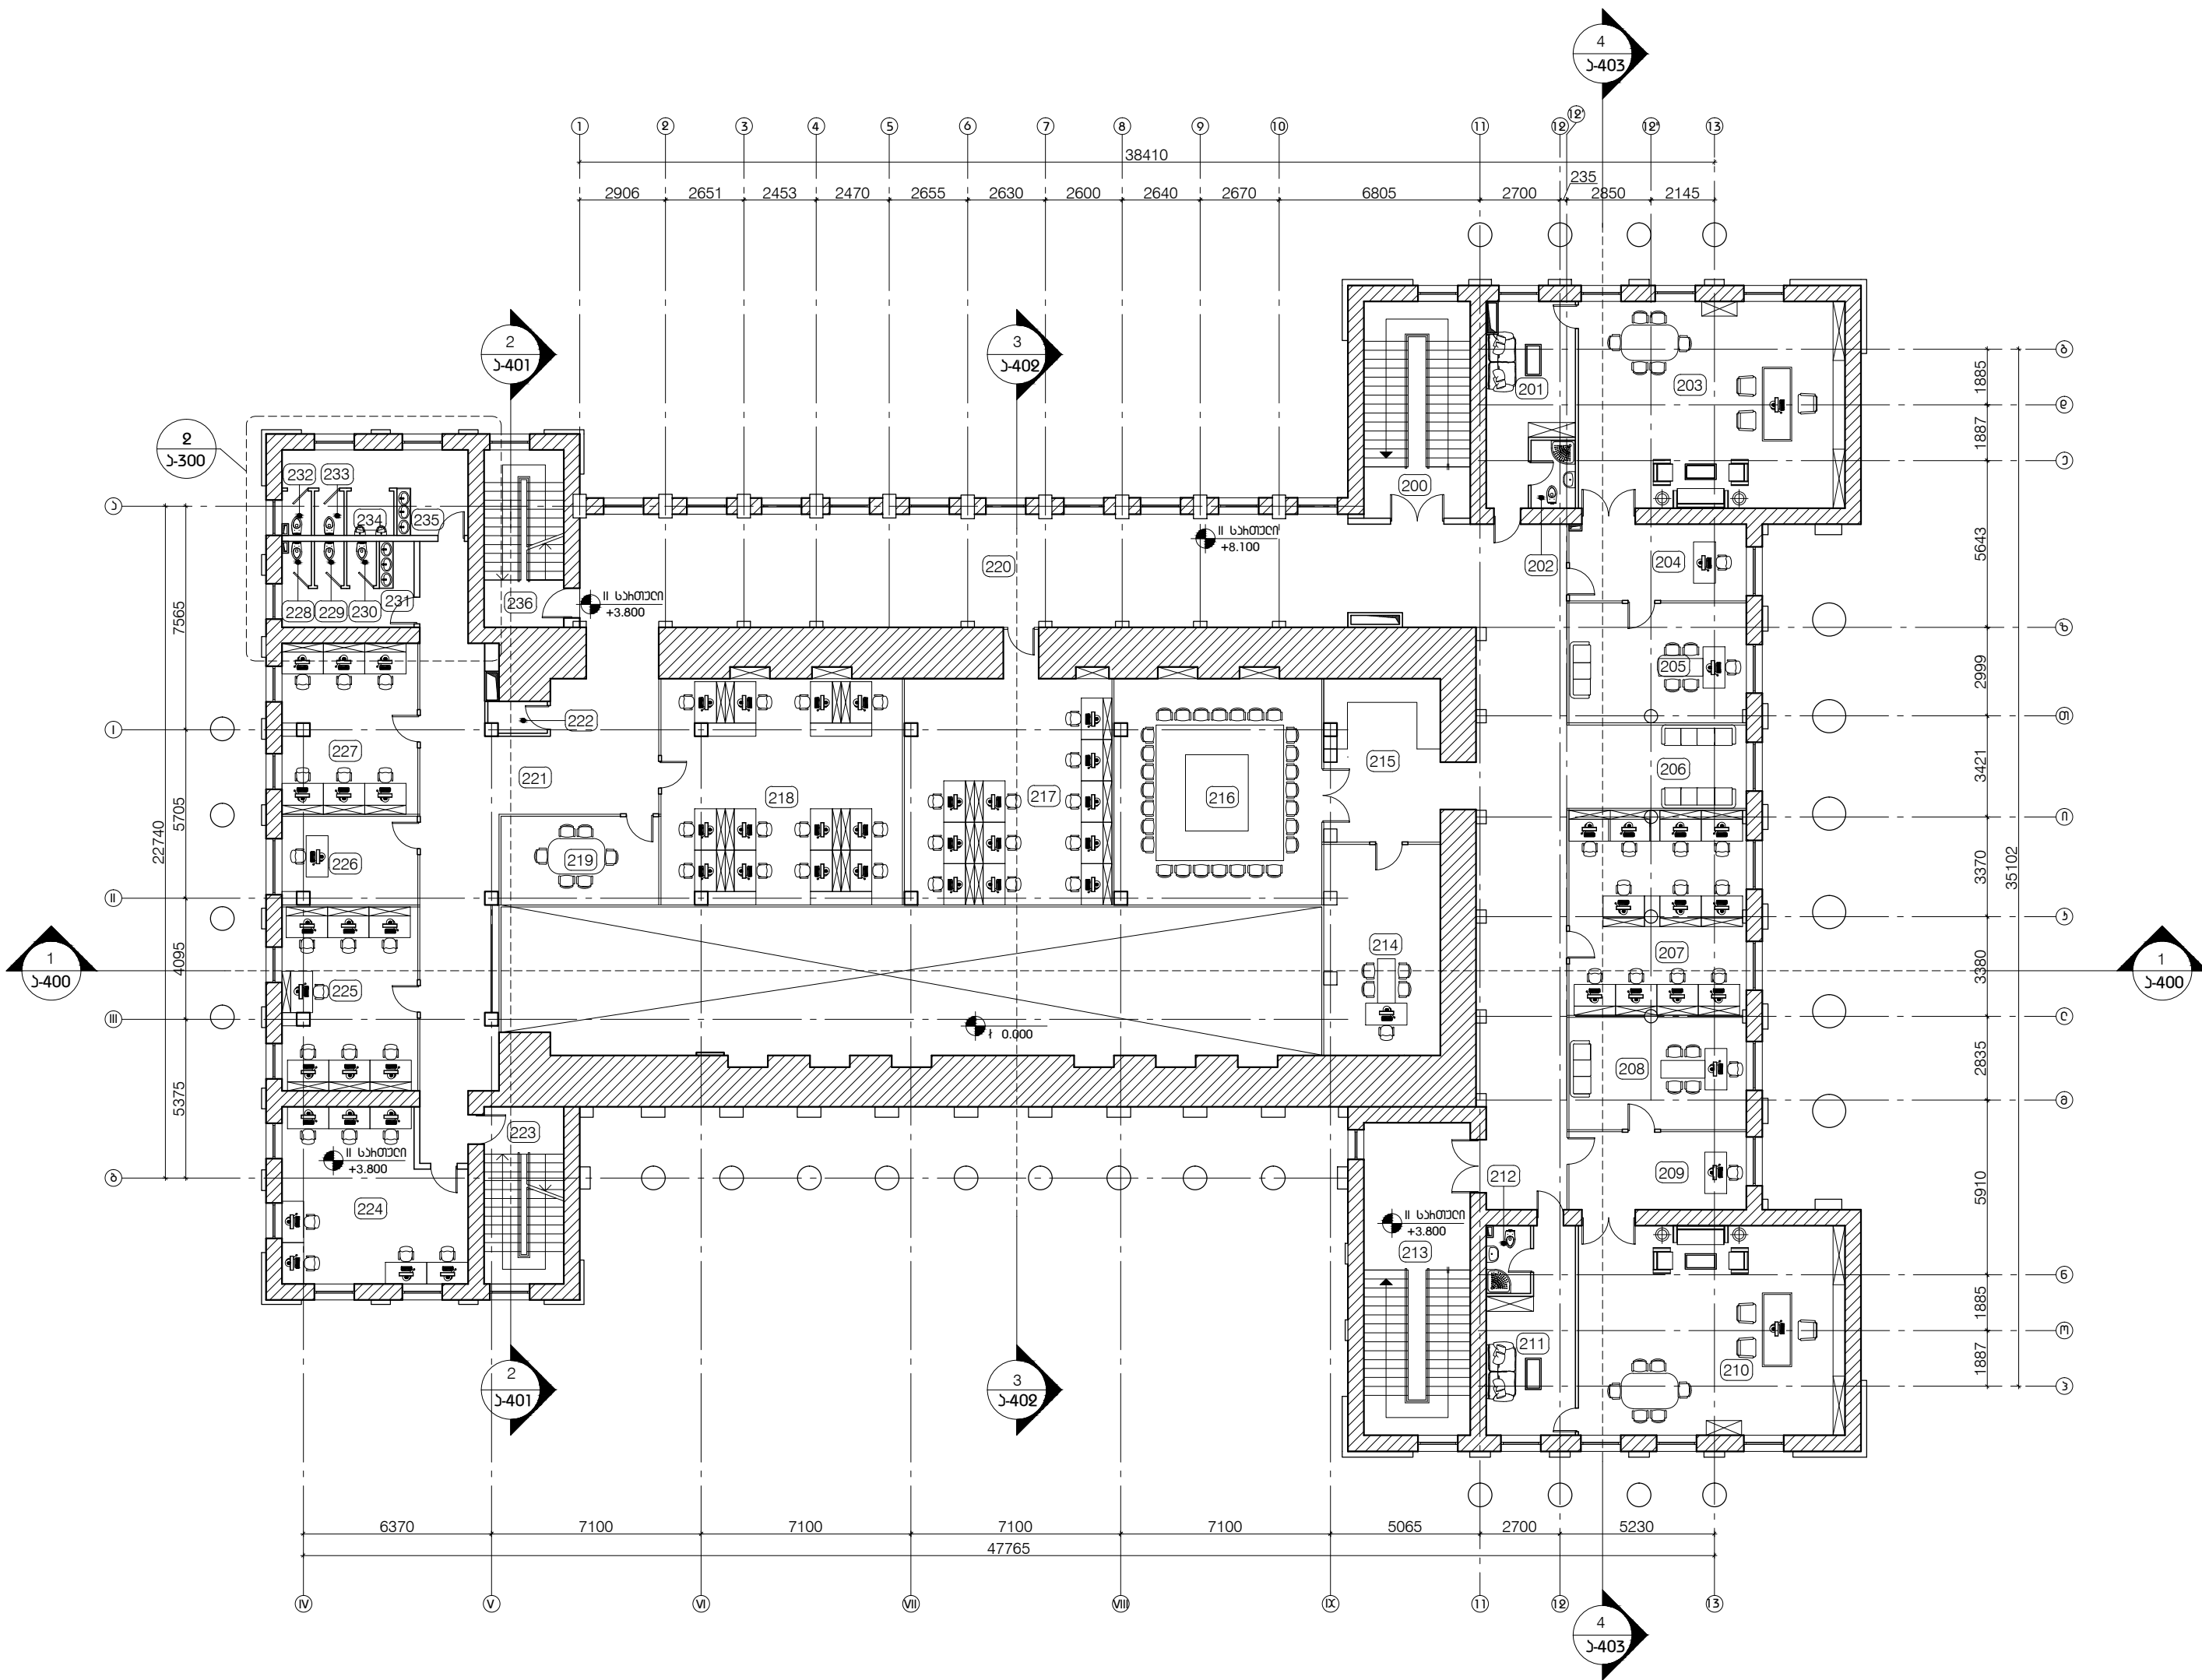

- 200 Գրասենյակ 26 Բ²
- 201 Անհատական տնտեսաբանական օժանդակ 17 Բ²
- 202 Աճ. ճանաչում 3.4 Բ²
- 203 Անհատական տնտեսաբանական օժանդակ 63 Բ²
- 204 Զրկում 15.5 Բ²
- 205 Անհատական տնտեսաբանական օժանդակ 24 Բ²
- 206 Գրասենյակ 86 Բ²
- 207 Զրկում/հանգիստ/անհատական 40 Բ²
- 208 Անհատական օժանդակ 23 Բ²
- 209 Զրկում 15.5 Բ²
- 210 Անհատական 63 Բ²
- 211 Անհատական օժանդակ 17 Բ²
- 212 Աճ. ճանաչում 3.4 Բ²
- 213 Գրասենյակ 38 Բ²
- 214 Անհատական օժանդակ 28 Բ²
- 215 Զրկում 23 Բ²
- 216 Տնտեսաբանական օժանդակ 54 Բ²
- 217 Զրկում/հանգիստ/անհատական 56 Բ²
- 218 Անհատական օժանդակ 63 Բ²
- 219 Տնտեսաբանական օժանդակ 16 Բ²
- 220 Գրասենյակ 113 Բ²
- 221 Գրասենյակ 75 Բ²
- 222 Աճ. ճանաչում 2.4 Բ²
- 223 Գրասենյակ 16 Բ²
- 224 Գրասենյակ տնտեսաբանական 34 Բ²
- 225 Կենտրոնական 28 Բ²
- 226 Անհատական տնտեսաբանական 13.5 Բ²
- 227 Զրկում/անհատական 26 Բ²
- 228 Աճ. ճանաչում 1.5 Բ²
- 229 Աճ. ճանաչում 1.5 Բ²
- 230 Աճ. ճանաչում 1.5 Բ²
- 231 Աճ. ճանաչում 8 Բ²
- 232 Աճ. ճանաչում 1.5 Բ²
- 233 Աճ. ճանաչում 1.5 Բ²
- 234 Աճ. ճանաչում 2.3 Բ²
- 235 Աճ. ճանաչում 12 Բ²
- 236 Գրասենյակ 16 Բ²

ՏԻՄՈՒՆՔԵՐ
● Կենտրոնական օժանդակ
● Անհատական օժանդակ
● Կենտրոնական օժանդակ

ՀԱՅԱՍՏԱՆԻ ԱՆՆԱԿԱՆ ԳՐԱԳՈՐԾԱԿԱՆՈՒԹՅԱՆ ԿԵՆՏՐՈՆ, ՄԻԿՐՈՑԻՊԱԿԱՆ ԿԱՆՔԱՎՈՐ, ԲՆԱՅՈՒՆԵՐԵՆԵՐՈՒՄ ԿՐԹԱՅԻՆ ԿԵՆՏՐՈՆ

ՏԻՄՈՒՆՔԵՐ
ՏԻՄՈՒՆՔԵՐ
ՏԻՄՈՒՆՔԵՐ

ՏԻՄՈՒՆՔԵՐ	ՏԻՄՈՒՆՔԵՐ	ՏԻՄՈՒՆՔԵՐ	ՏԻՄՈՒՆՔԵՐ
001	1:100	A1	11.03.2011