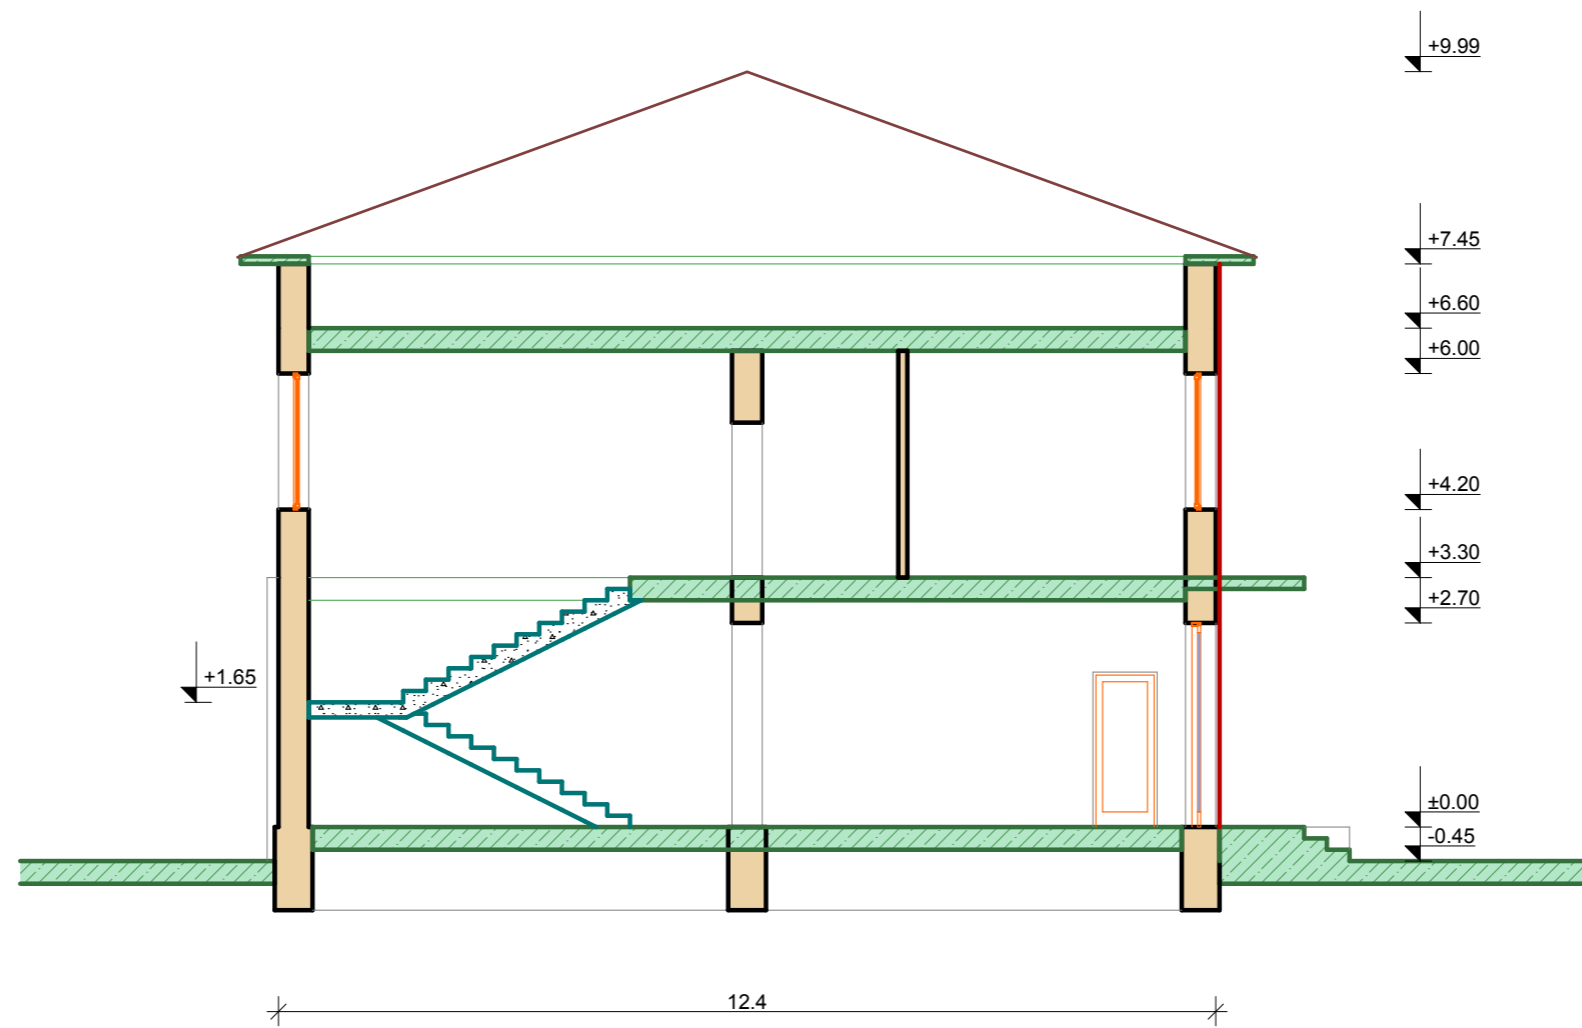

ტერიტორიის საკადასტრო
საზღვარი (87.18.27.02)1

შიდა იზოლირებული ეზო

რკინაგატონის კედელი

ქირითაღი შენიება

ჭიშკარი

ღამხამარე ნებეობა (ამორტიზირებულია)

პირველი სართულის გეგმა

მეორე სართულის გეგმა

ჭრილი 1-1

მთავარი ფასადი

საკმრობილის კვლავის
გამლირება
რკინაბეტონის შრი

გვერდითი ფასადი

გვერდითი ფასადი

შპანა ფასალი

060, პაპაშვილის №1, კოლეჯის ყოფილი შენობა.
ახორციელონ ნახაზი