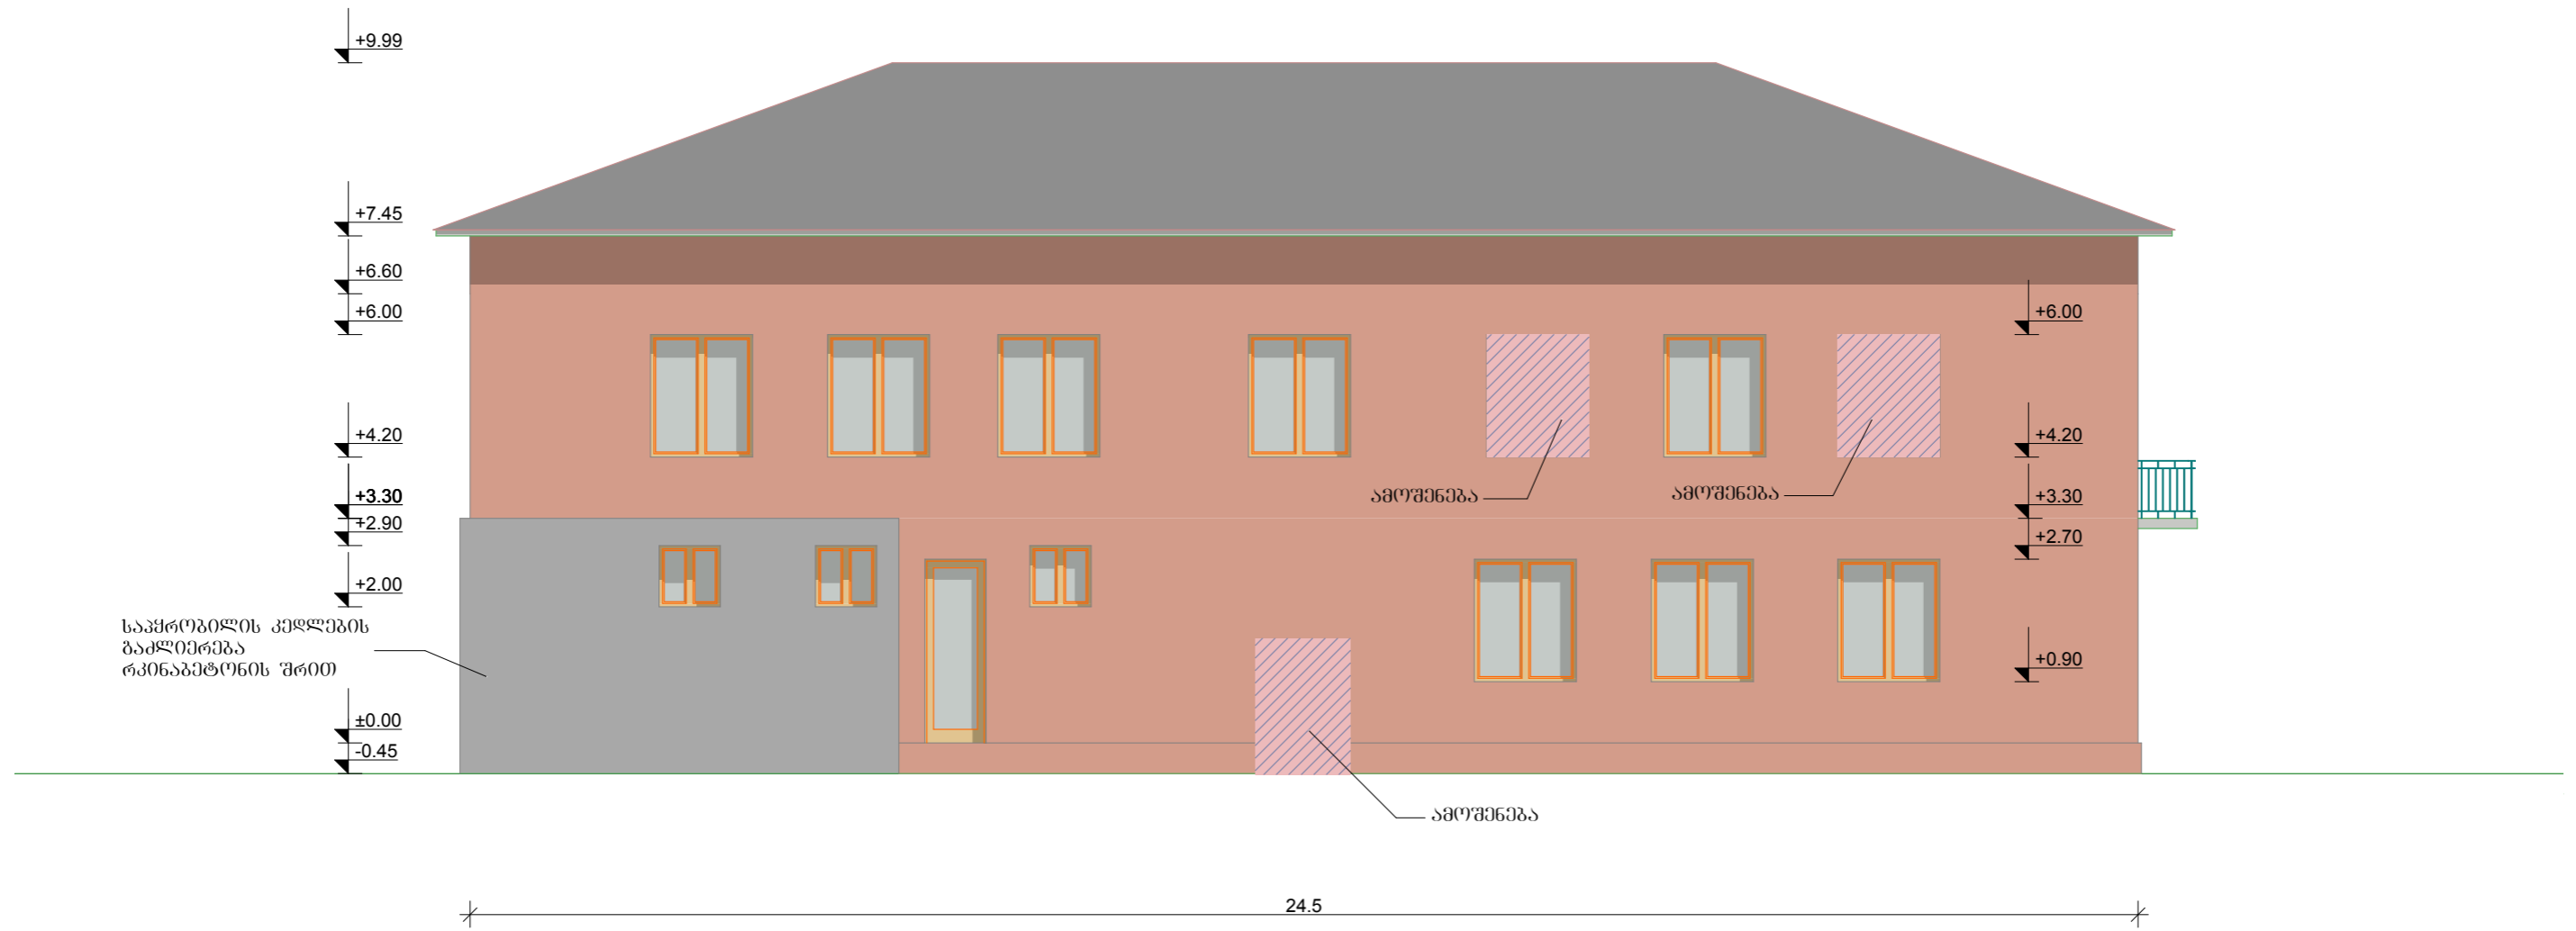

ტერიტორიის საკადასტრო
საზღვარი (87.18.27.02)1

შიდა იზოლირებული ეზო

რკინაგატონის კედელი

ქირითაღი შენიება

ჭიშკარი

ღამხამარე ნებეობა (ამორტიზირებულია)

პირველი სართულის გეგმა

მეორე სართულის გეგმა

ჭრილი 1-1

მთავარი ფასადი

საკმრობილის კვლავის
გამლირება
რკინაბეტონის შრი

გვერდითი ფასადი

გვერდითი ფასადი

შპანა ფასალი

060, პაპაშვილის №1, კოლეჯის ყოფილი შენობა.
ახორციელონ ნახაზი