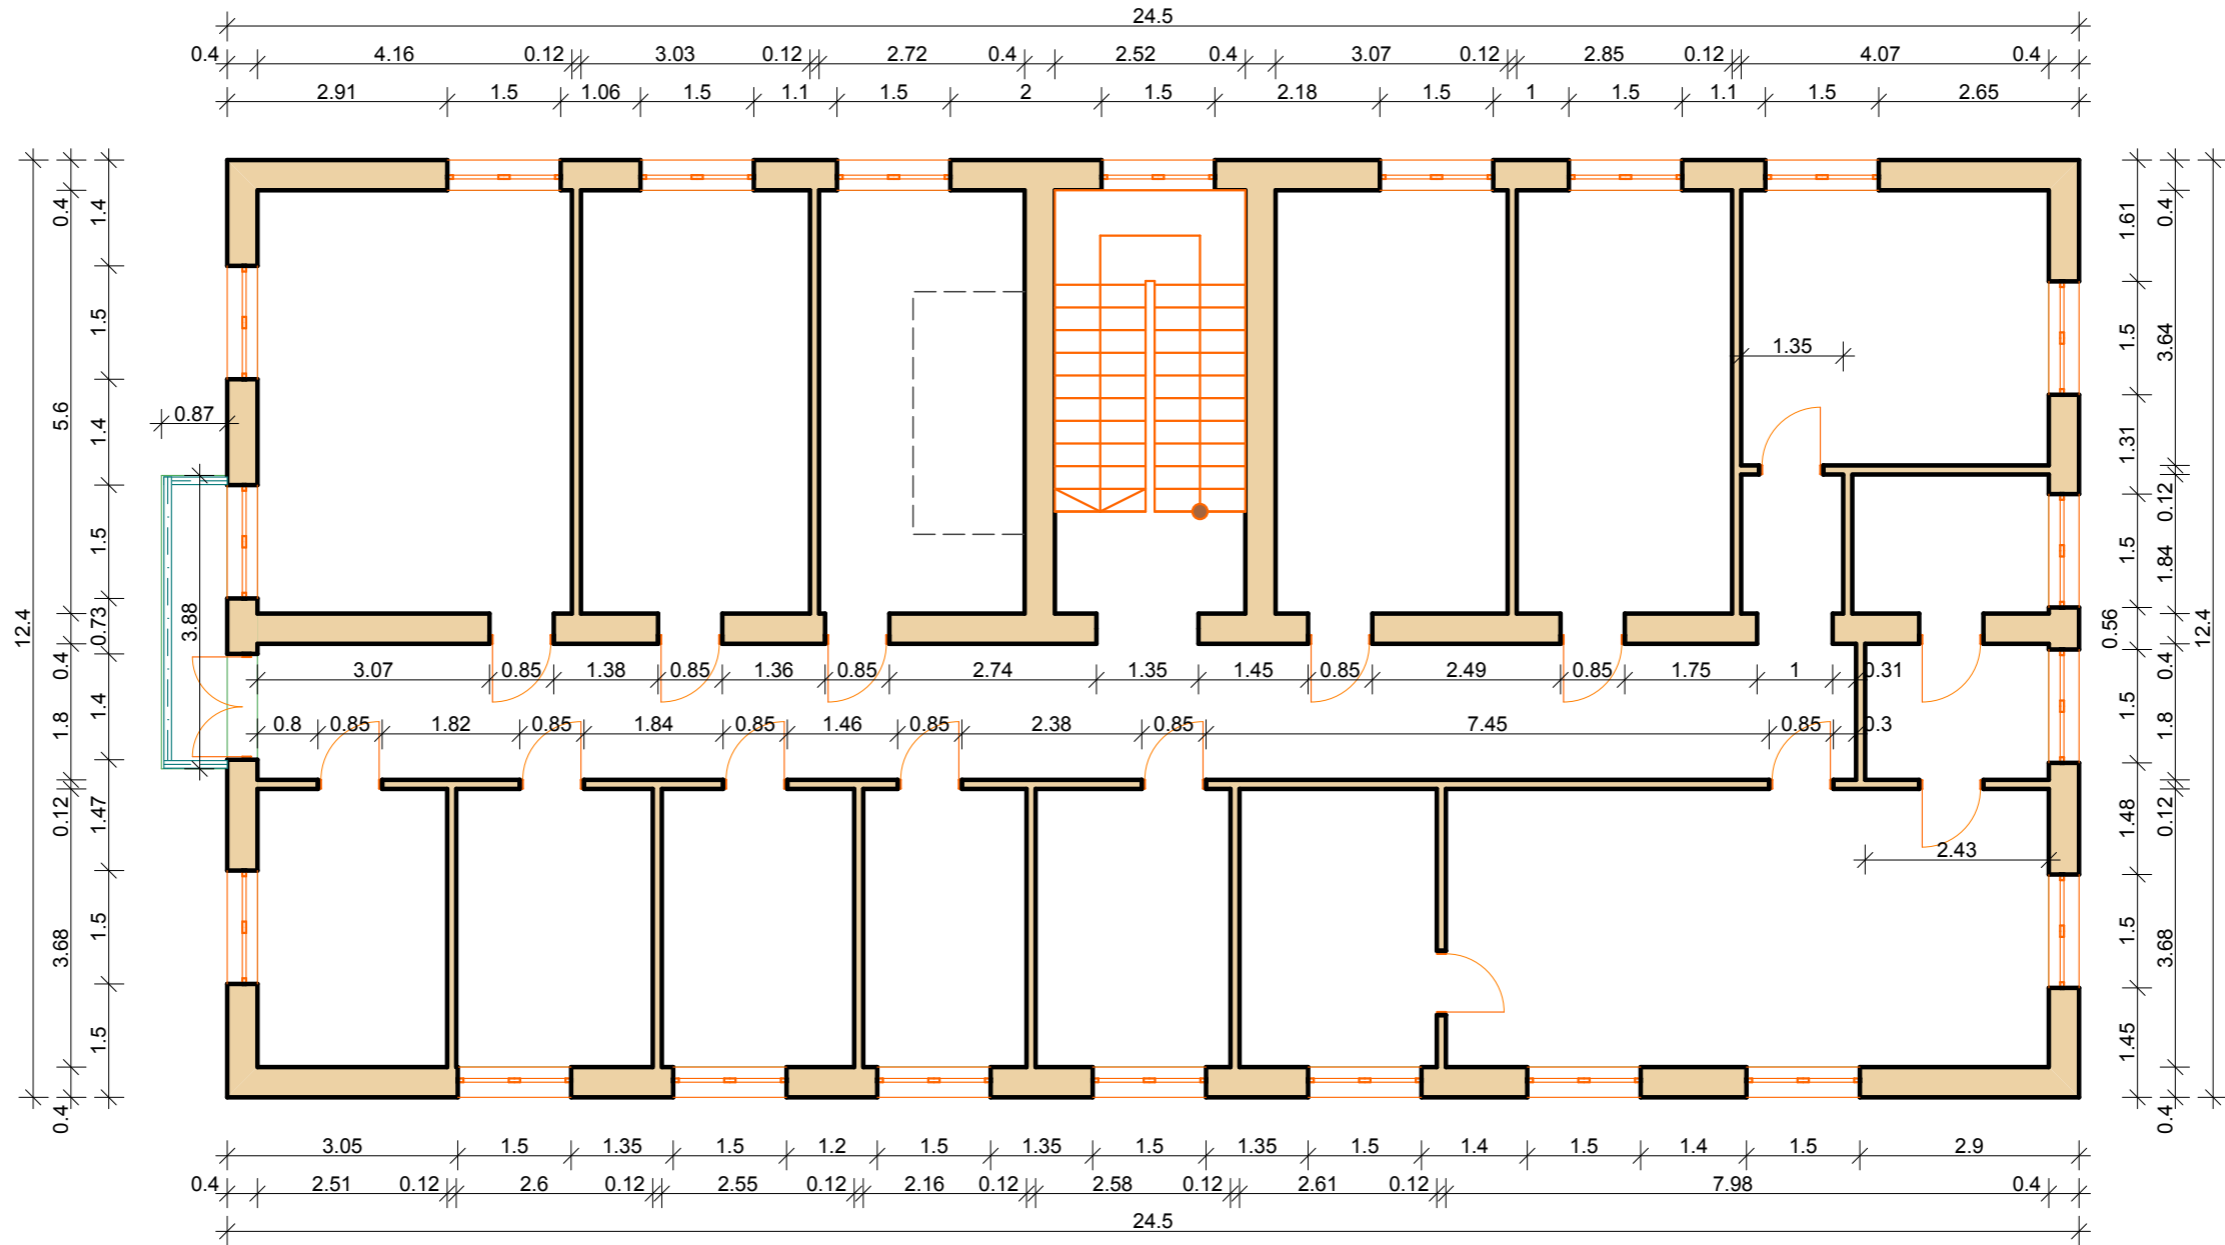

ტერიტორიის საკადასტრო
საზღვარი (87.18.27.02)1

შიდა იზოლირებული ეზო

რკინაგატონის კედელი

ქირითაღი შენიება

ჭიშკარი

ღამხამარე ნებეობა (ამორტიზირებულია)

პირველი სართულის გეგმა

მეორე სართულის გეგმა

ჭრილი 1-1

მთავარი ფასადი

საკმრობილის კვლავის
გამლირება
რკინაბეტონის შრი

გვერდითი ფასადი

გვერდითი ფასადი

შპანა ფასალი

060, პაპაშვილის №1, კოლეჯის ყოფილი შენობა.
ახორციელონ ნახაზი