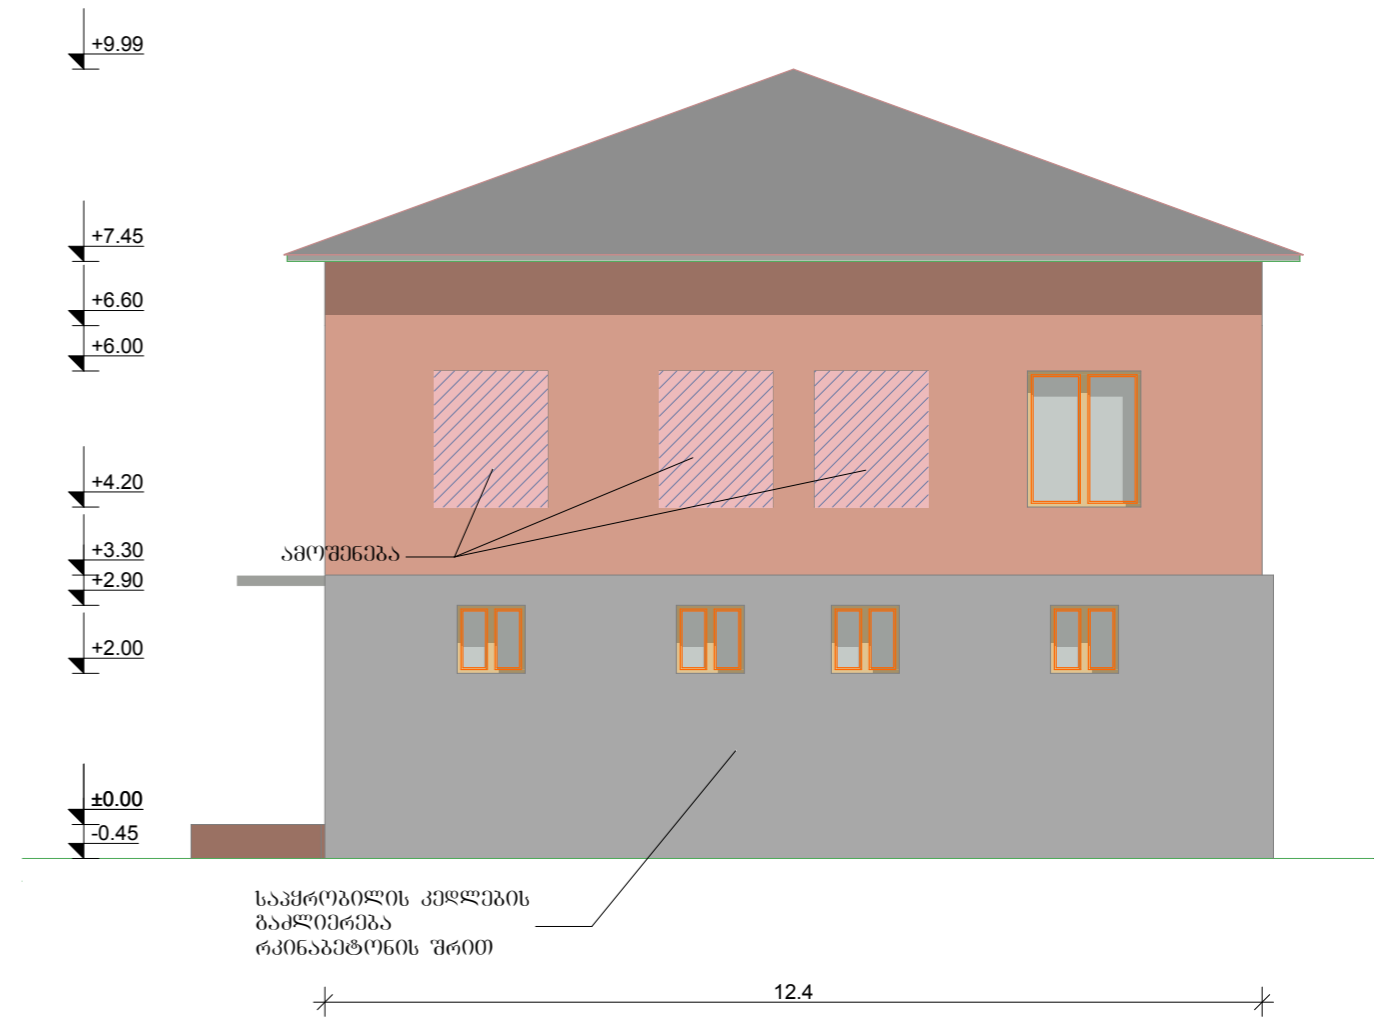

ტერიტორიის საკადასტრო
საზღვარი (87.18.27.02)1

შიდა იზოლირებული ეზო

რკინაგატონის კედელი

ქირითაღი შენიება

ჭიშკარი

ღამხამარე ნებეობა (ამორტიზირებულია)

პირველი სართულის გეგმა

მეორე სართულის გეგმა

ჭრილი 1-1

მთავარი ფასადი

საკმრობილის კვლავის
გამლირება
რკინაბეტონის შრი

გვერდითი ფასადი

გვერდითი ფასადი

შპანა ფასალი

060, პაპაშვილის №1, კოლეჯის ყოფილი შენობა.
ახორციელონ ნახაზი