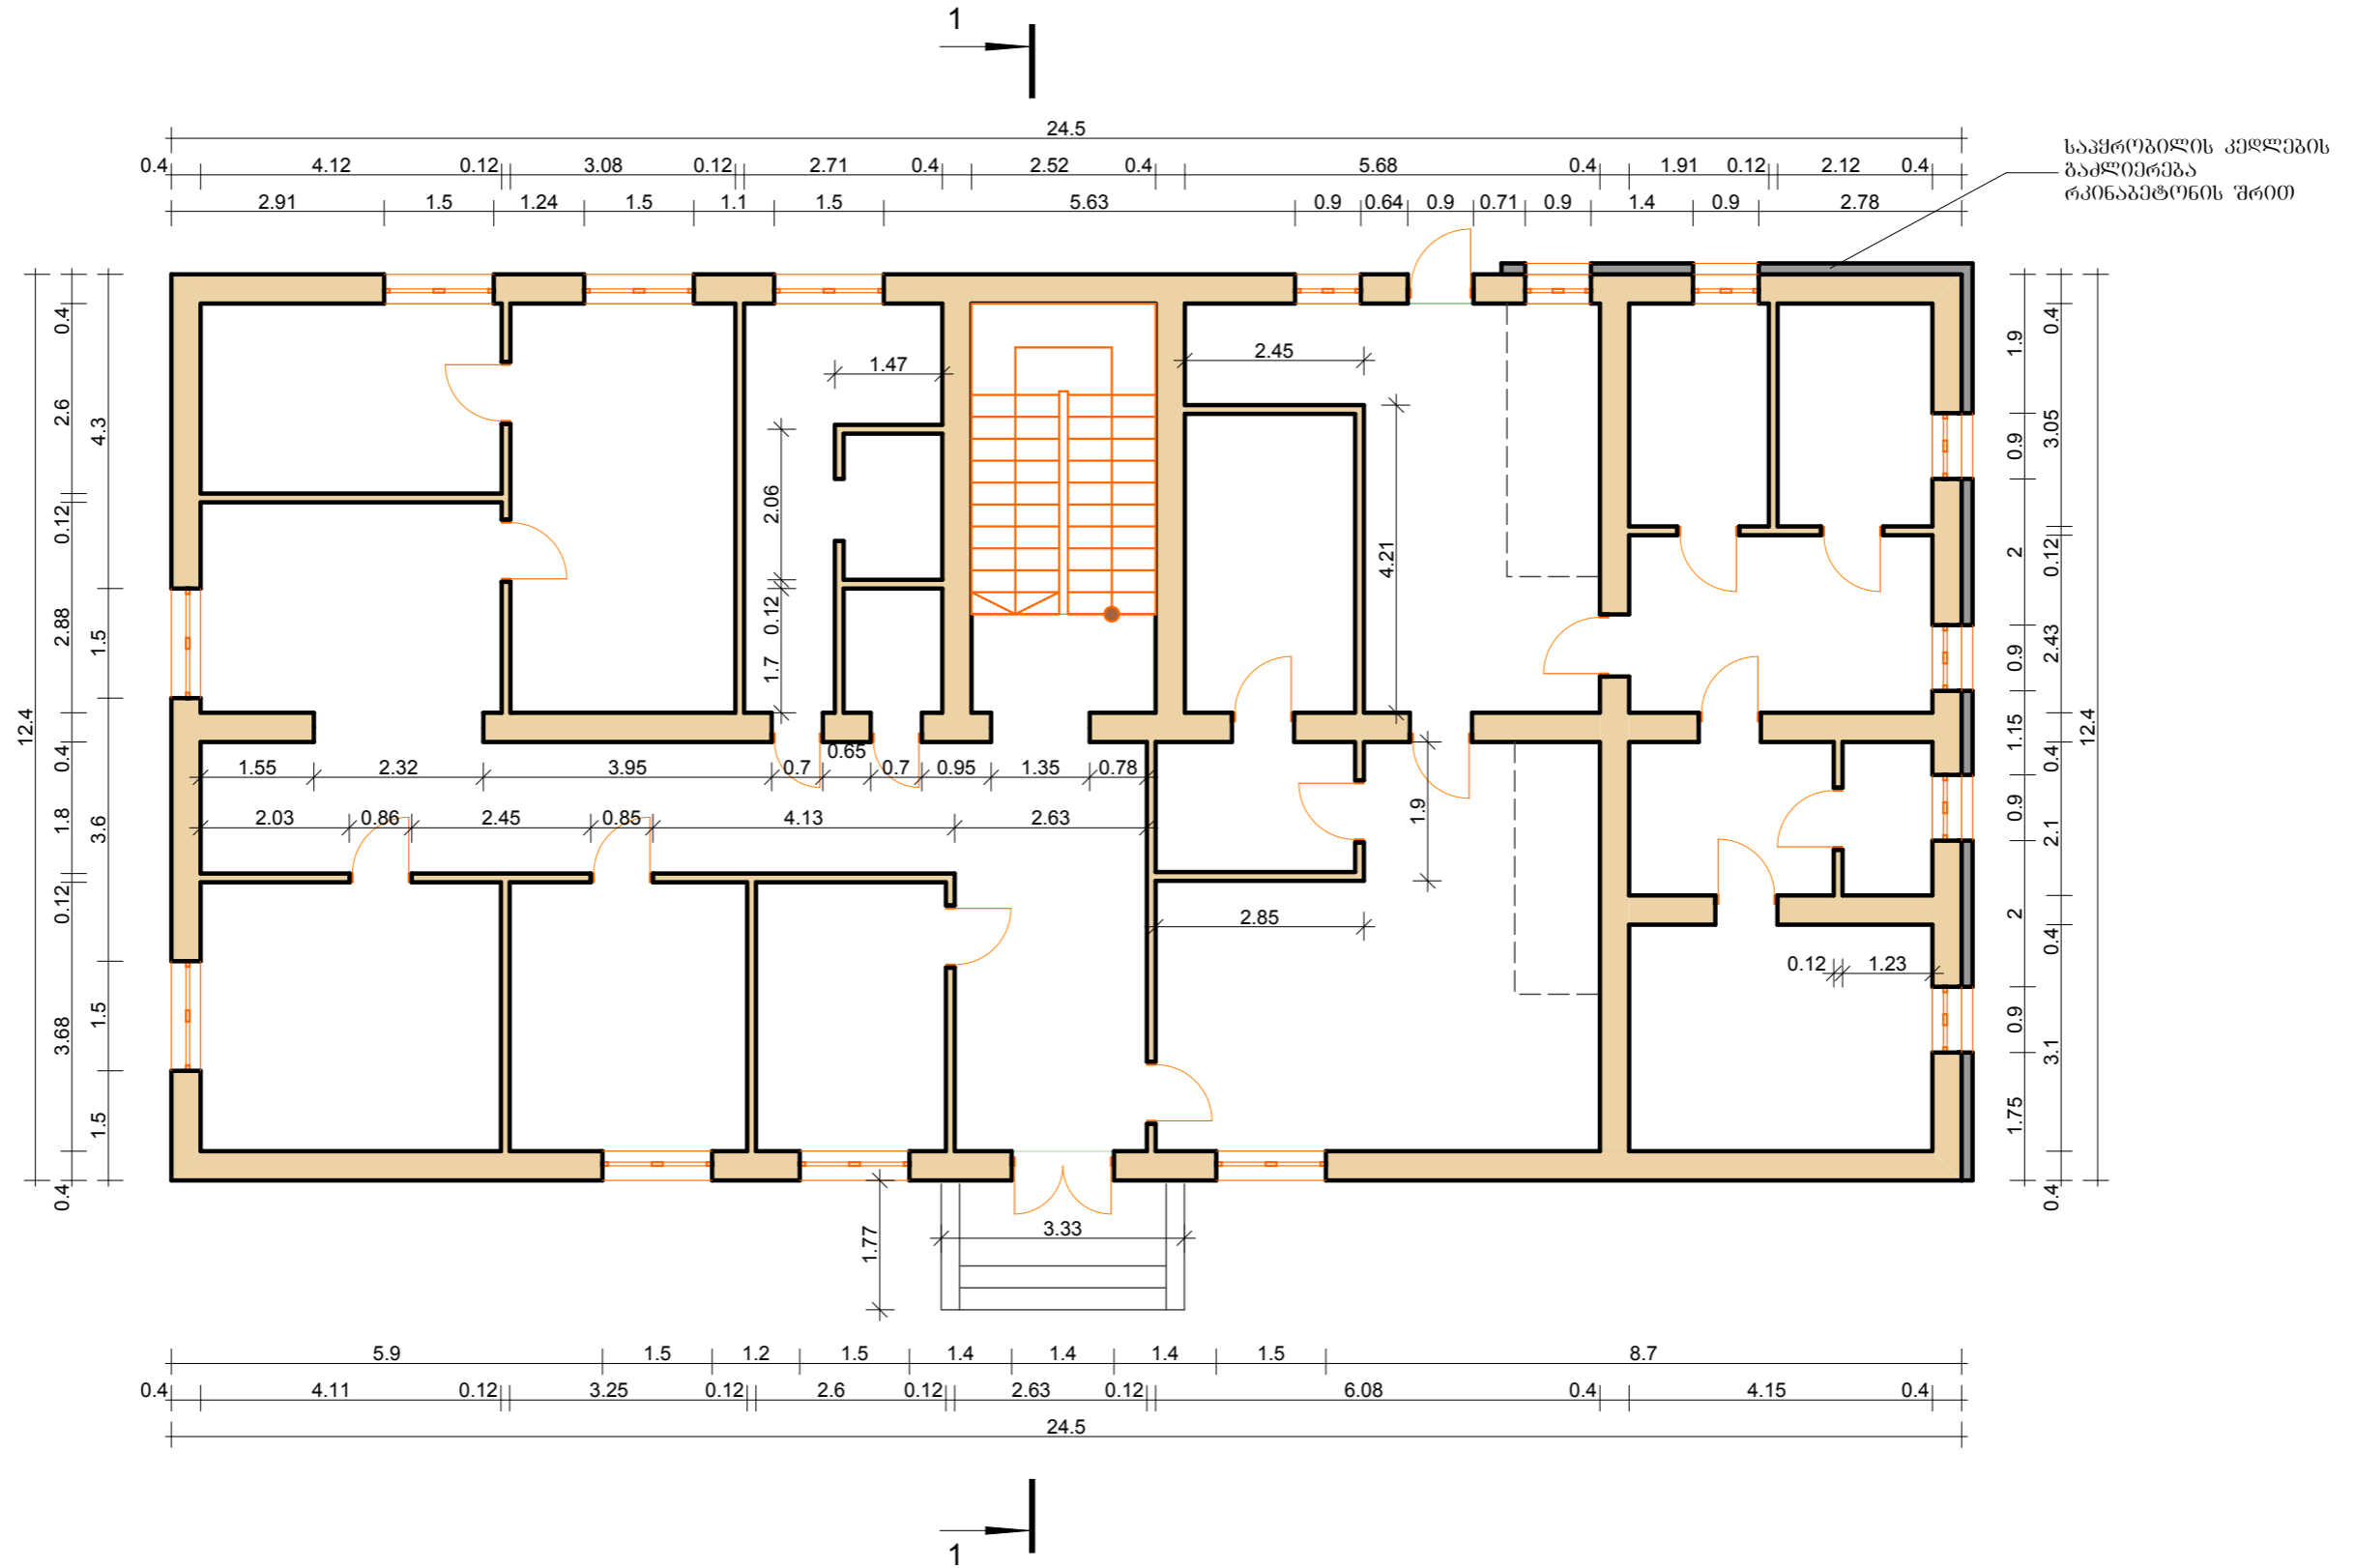

ტერიტორიის საკადასტრო
საზღვარი (87.18.27.02)1

შიდა იზოლირებული ეზო

რკინაგატონის კედელი

ქირითაღი შენიება

ჭიშკარი

ღამხამარე ნებეობა (ამორტიზირებულია)

პირველი სართულის გეგმა

მეორე სართულის გეგმა

ჭრილი 1-1

მთავარი ფასადი

საკმრობილის კვლავის
გამლირება
რკინაბეტონის შრი

გვერდითი ფასადი

გვერდითი ფასადი

შპანა ფასალი

060, პაპაშვილის №1, კოლეჯის ყოფილი შენობა.
ახორციელონ ნახაზი