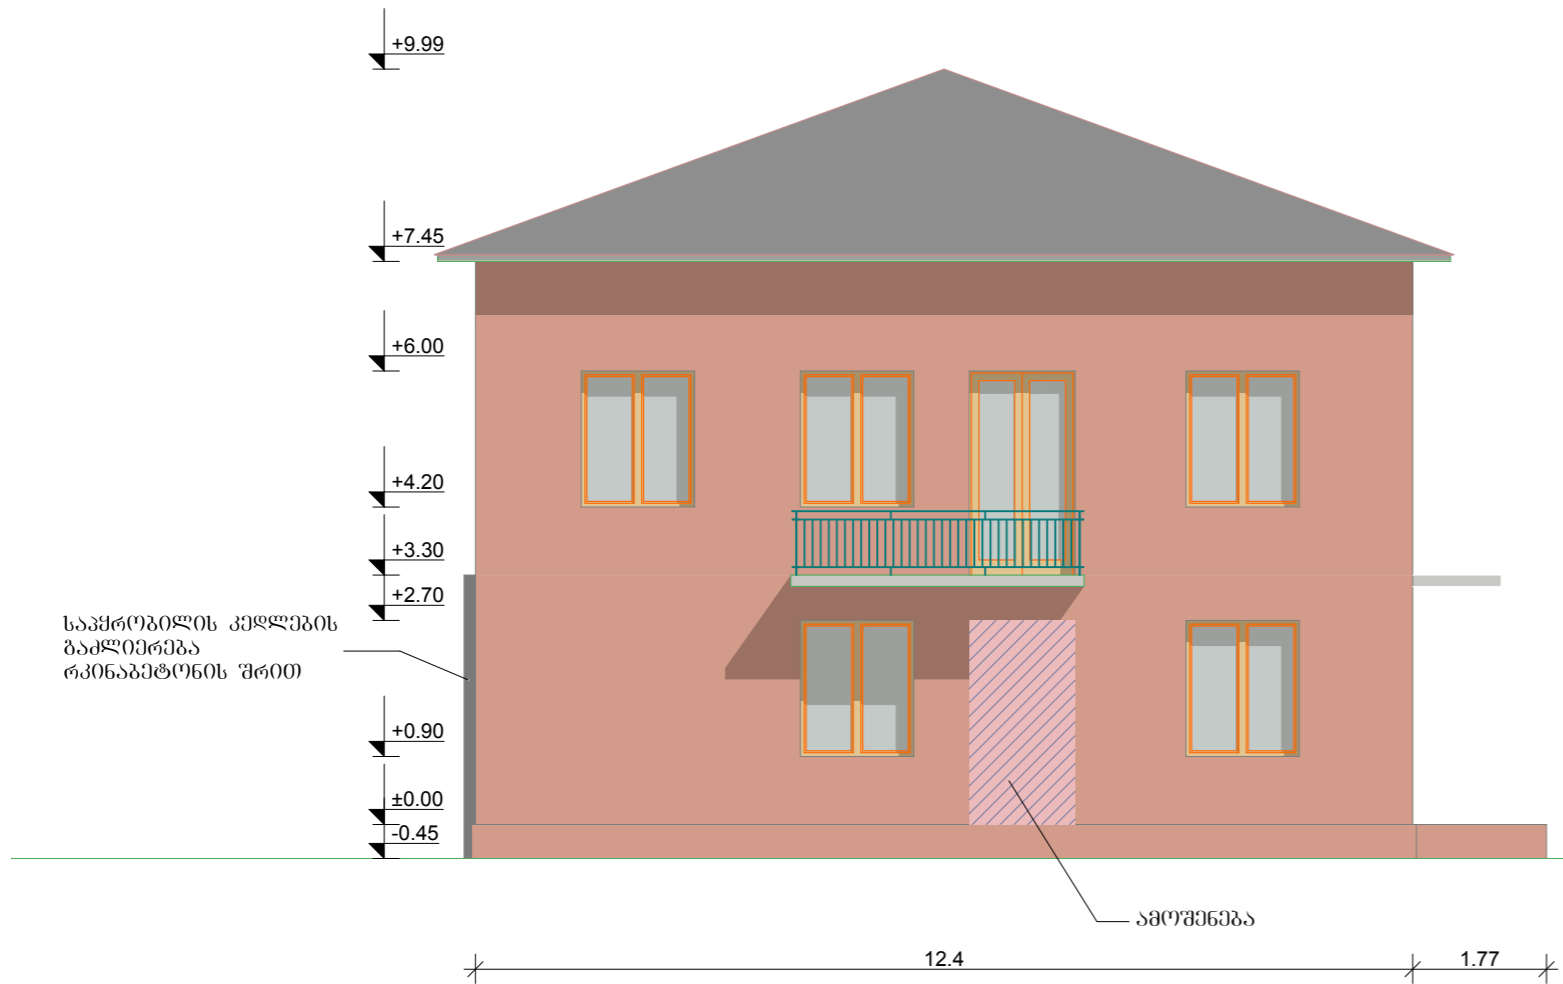

ტერიტორიის საკადასტრო
საზღვარი (87.18.27.02)1

შიდა იზოლირებული ეზო

რკინაგატონის კედელი

ქირითაღი შენიება

ჭიშკარი

ღამხამარე ნებეობა (ამორტიზირებულია)

პირველი სართულის გეგმა

მეორე სართულის გეგმა

ჭრილი 1-1

მთავარი ფასადი

საკმრობილის კვლავის
გამლირება
რკინაბეტონის შრი

გვერდითი ფასადი

გვერდითი ფასადი

შპანა ფასალი

060, პაპაშვილის №1, კოლეჯის ყოფილი შენობა.
ახორციელონ ნახაზი