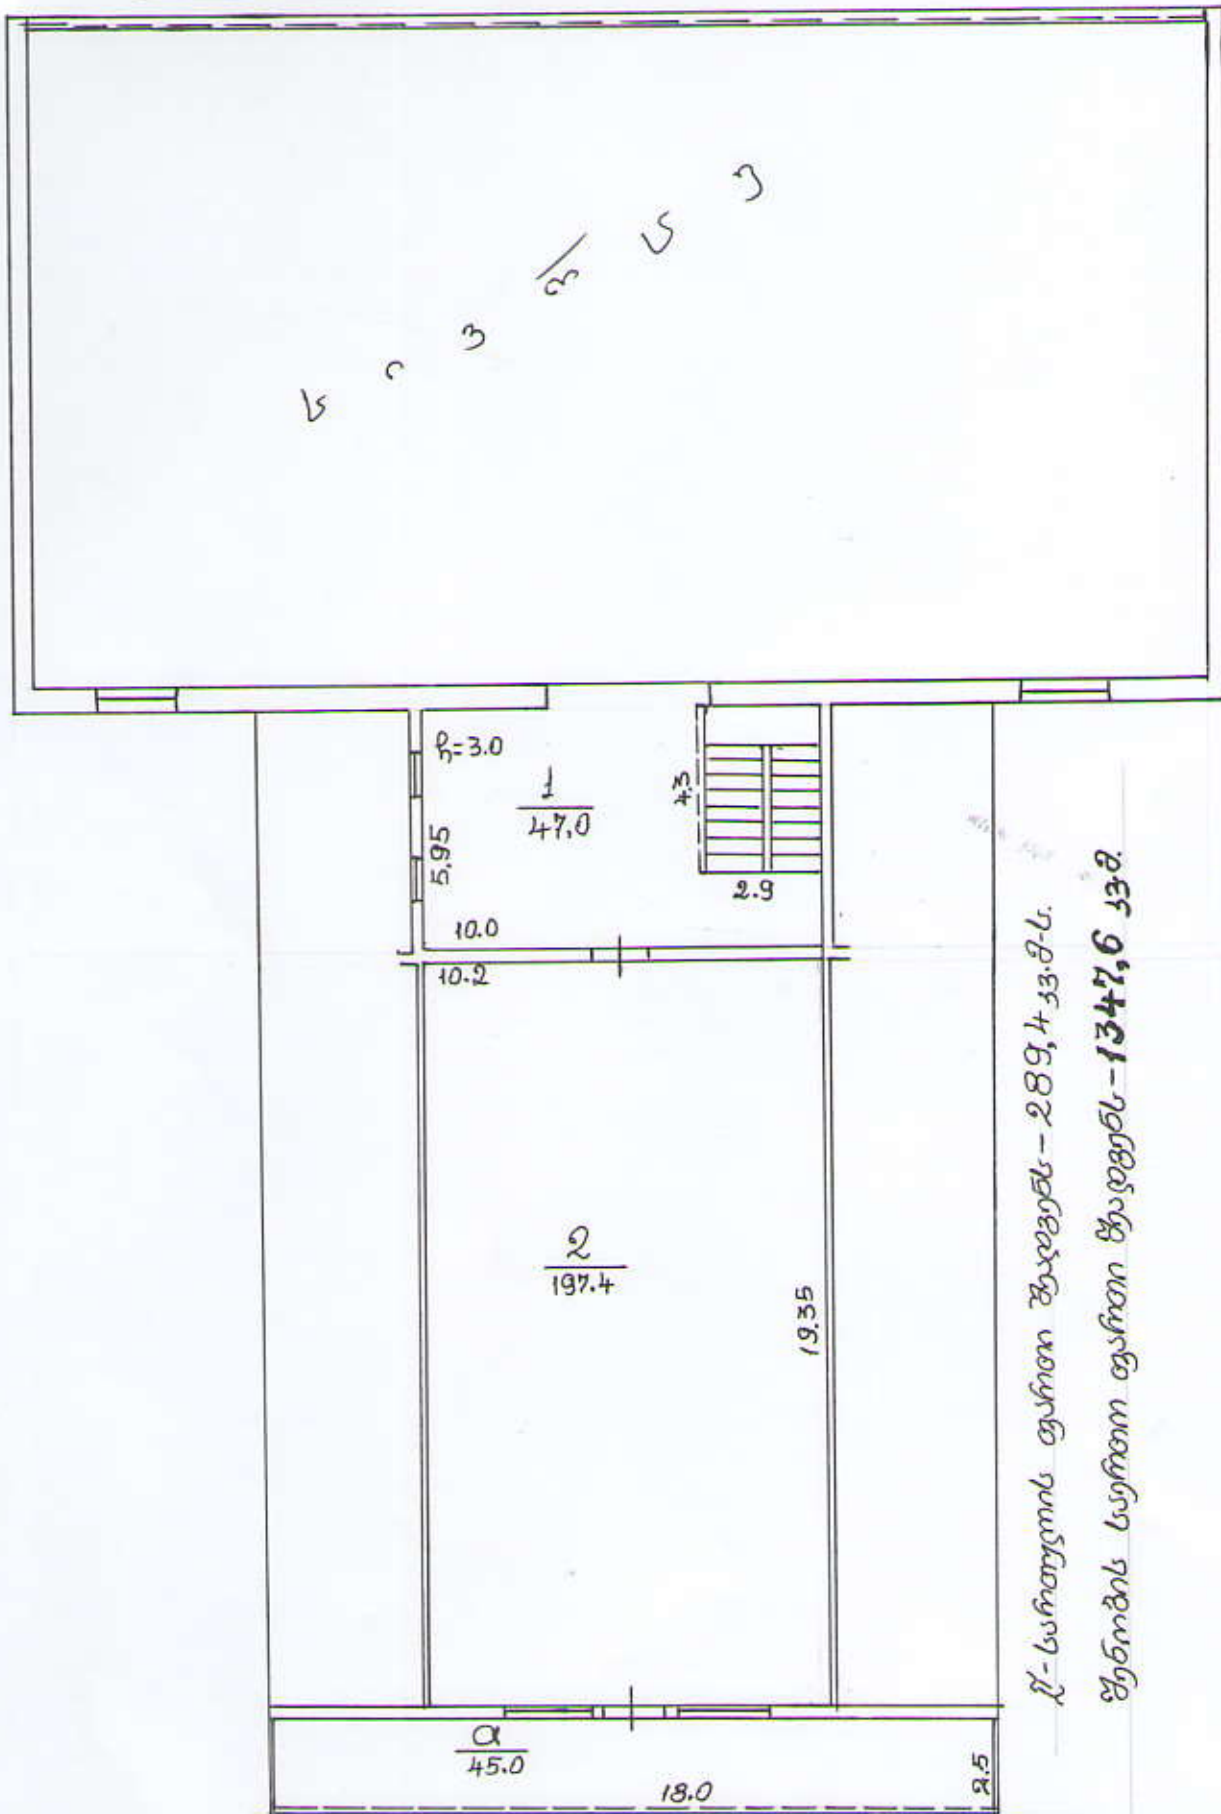

მზიველნი რადსებელომბა: ვანის სარჩოველი დარბაზი
 მონადსრონი: ქ. ვანის თაჯისმეჯოგობის ქუჩა № 72

II - სარჩოველი

II - სარჩოველის თართი შუაჯგენს - 289,4 კვ.მ-ს.
 შენობის საერთო თართი შუაჯგენს - 1347,6 კვ.მ.

შემსრულებელი: ი.მ. "ირმა შანთავაძელი"
 №/3 17001009323