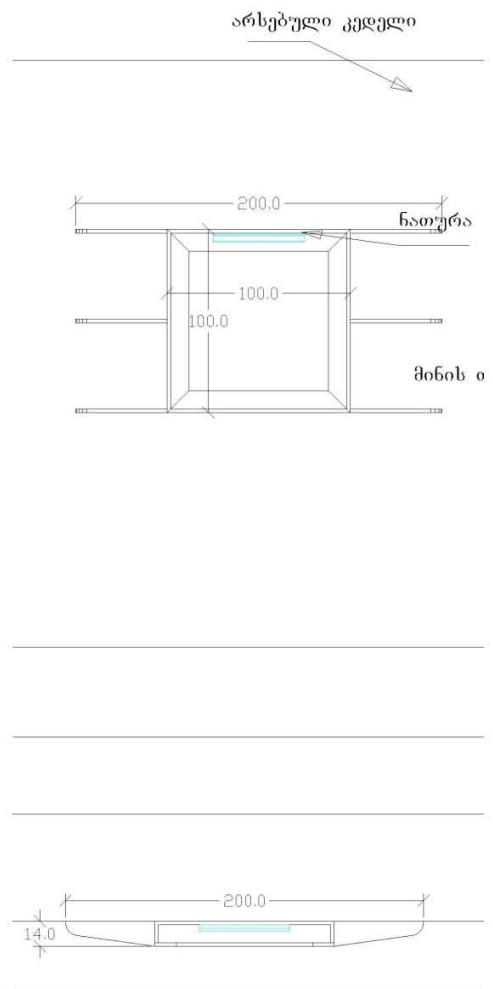

№44

მაგიდა აპარატურის, მასალა 18 მმ მელამინირებული მბფ ფერი შავი, წიბო 2 მმ პვც, გორგოლაჭებსე.

უმაღლესი ხარისხი.

№45 ტრიბუნა 65X50X110 18 მმ მელამინირებული მბფ.ფერი ვენგე, უმაღლესი ხარისხი

№46 მაგიდა დარბაზის

18 მმ მელამინირებული მბფ, ვენგე და ბეჟი ფერების კომბინაცია ფოტოს შესაბამისად, თავი დასქელებით, წიბო 2 მმ პეც,

უმაღლესი ხარისხი

№47 კარადა მოადგილესთან

მასალა 18 მმ მელამინირებული მზფ, ფერი №10 მაგიდის ფერის შესაბამისი. 2 მინის კარი ჩასმული ალუმინის პროფილში, მინა ყავისფერი უმაღლესი ხარისხი

№48 კარადა მოადგილესთან

მასალა 18 მმ მელამინირებული მზფ, ფერი №10 მაგიდის ფერის შესაბამისი. 2 მინის კარი ჩასმული ალუმინის პროფილში, მინა ყავისფერი, უმაღლესი ხარისხი.

№49 დერბის თარო

მასალა 18 მმ მდფ ნატურალური ხის ანათალით, დაფარული ევროპული წარმოების ლაქ-საღებავით, განათებით. უმაღლესი ხარისხი

№50 გუბერნატორის მოადგილის მაგიდა.

მასალა 18 მმ მდფ ნატურალური ხის ანათალით, დაფარული ევროპული წარმოების ლაქ-საღებავით, ჩამული მინა ქარხნულად დამუშავებული თეთრი გლუვი. ეტალის (ქარხნულ) ფესზე, ტუმბო გორგოლატებზე, 1 უჯრა საკეტი (ფერის შეუთანხმდეს დამკვეთს)