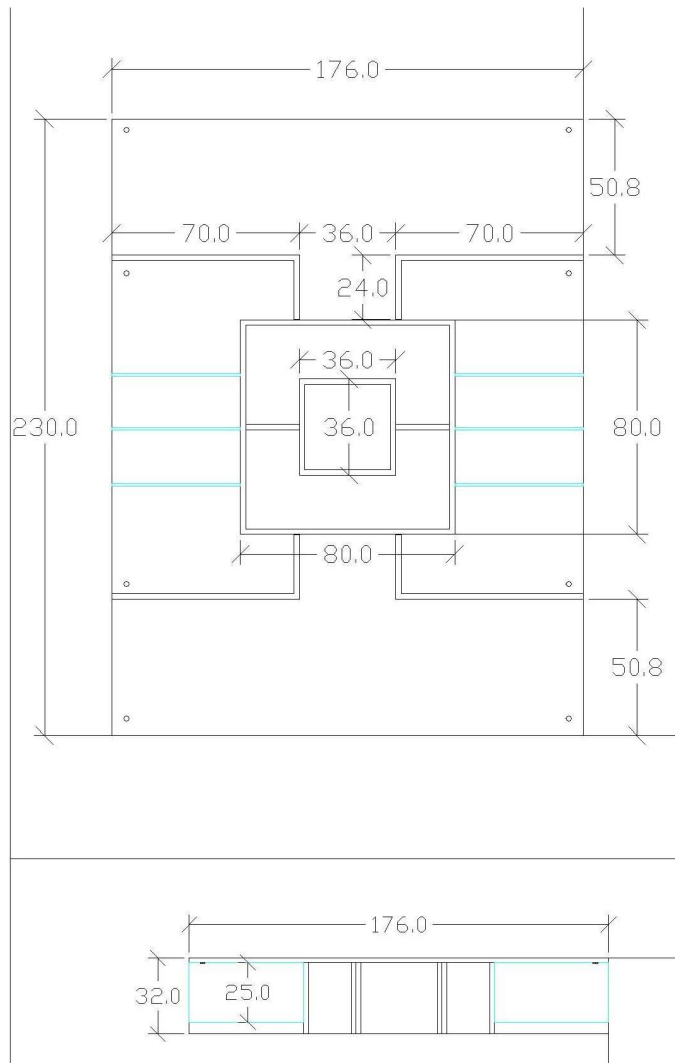

№52 სტენდი გუბერნატორთან

მასალა 18 მმ მდფ ნატურალური ხის ანათალით, დაფარული ევროპული წარმოების ლაქ-საღებავით, მინა ქარხნულად დამუშავებული თეთრი გლუვი. ქრომირებული დეკორატიული ქანჩები. სტენდი მაგრდება თაბაშირ-მუყაოს კედელზე. საჭიროებს საკონტროლო აზომვას, ფერი კაბინეტის შესაბამისი, უმაღლესი ხარისხი