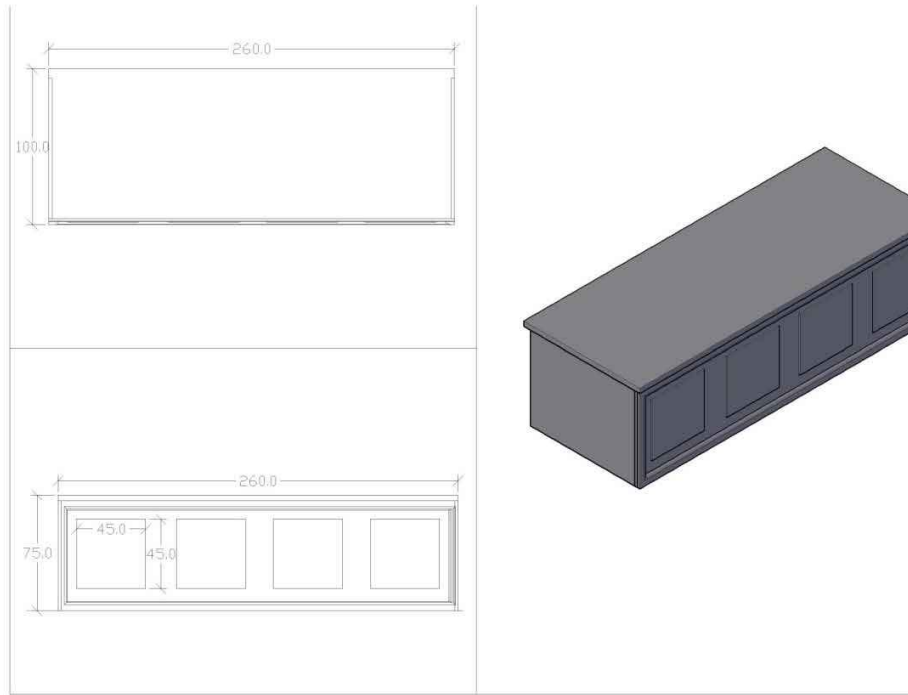

№44

მაგიდა აპარატურის, მასალა 18 მმ მელამინირებული მბფ ფერი შავი, წიბო 2 მმ პვც, გორგოლაჭებსე.

უმაღლესი ხარისხი.

№45 ტრიბუნა 65X50X110 18 მმ მელამინირებული მბფ.ფერი ვენგე, უმაღლესი ხარისხი

№46 მაგიდა დარბაზის

18 მმ მელამინირებული მბფ, ვენგე და ბეჟი ფერების კომბინაცია ფოტოს შესაბამისად, თავი დასქელებით, წიბო 2 მმ პეც,

უმაღლესი ხარისხი

№47 კარადა მოადგილესთან

მასალა 18 მმ მელამინირებული მზფ, ფერი №10 მაგიდის ფერის შესაბამისი. 2 მინის კარი ჩასმული ალუმინის პროფილში, მინა ყავისფერი უმაღლესი ხარისხი

№48 კარადა მოადგილესთან

მასალა 18 მმ მელამინირებული მზფ, ფერი №10 მაგიდის ფერის შესაბამისი. 2 მინის კარი ჩასმული ალუმინის პროფილში, მინა ყავისფერი, უმაღლესი ხარისხი.

№49 დერბის თარო

მასალა 18 მმ მდფ ნატურალური ხის ანათალით, დაფარული ევროპული წარმოების ლაქ-საღებავით, განათებით. უმაღლესი ხარისხი

№50 გუბერნატორის მოადგილის მაგიდა.

მასალა 18 მმ მდფ ნატურალური ხის ანათალით, დაფარული ევროპული წარმოების ლაქ-საღებავით, ჩამული მინა ქარხნულად დამუშავებული თეთრი გლუვი. ეტალის (ქარხნულ) ფესზე, ტუმბო გორგოლატებზე, 1 უჯრა საკეტი (ფერის შეუთანხმდეს დამკვეთს)