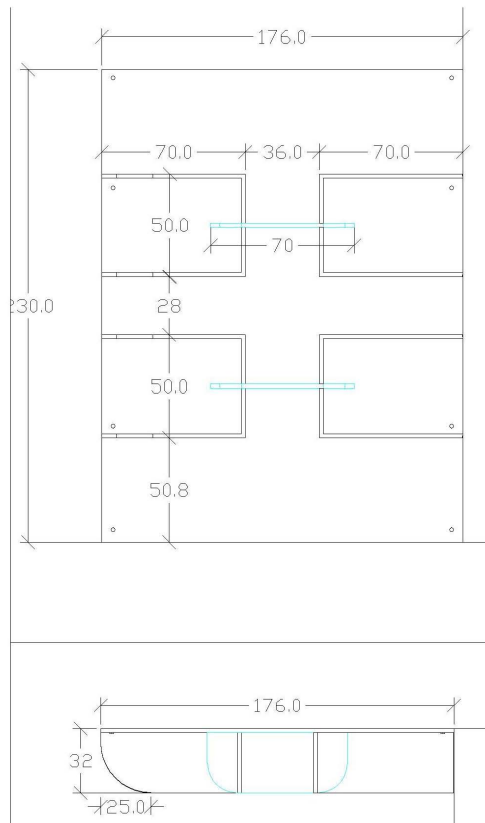

№53 სტენდი საკრებულოს თავრესთან და გამგებელთან

მასალა 18 მმ მდგ ნატურალური ხის ანათალით, დაფარული ევროპული წარმოების ლაქ-საღებავით, მინა კარხნულად დამუშავებული თეთრი გლუვი. ქრომირებული დეკორატიული ქანწები. სტენდი მაგრდება თაბაშირ-მუყაოს კედელზე. საჭიროებს საკონტროლო აზომვას, ფერი კაბინეტის შესაბამისი, უმაღლესი ხარისხი.