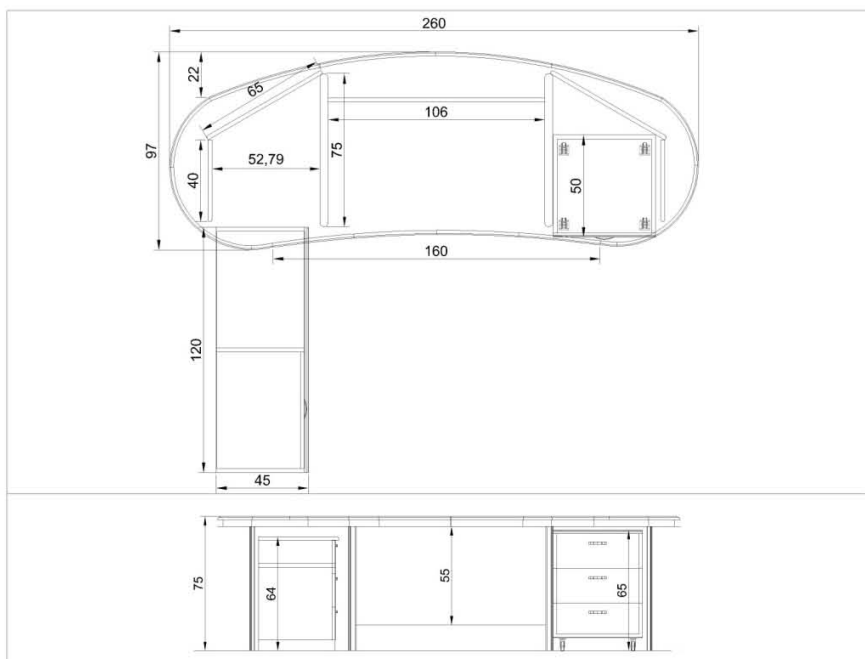

№51 გუბერნატორის მოადგილის მაგიდა.

მასალა 18 მმ მდფ ნატურალური ხის ანათალით, დაფარული ევროპული წარმოების ლაქ-საღებავით, ჩამული მინა ქარხნულად დამუშავებული თეთრი გლუვი. ეტალის (ქარხნულ) ფესზე, ტუმბო გორგოლაჭებზე, 1 უჯრა საკეტიო (ფერის შეუთანხმდეს დამკვეთს)

უმაღლესი ხარისხი