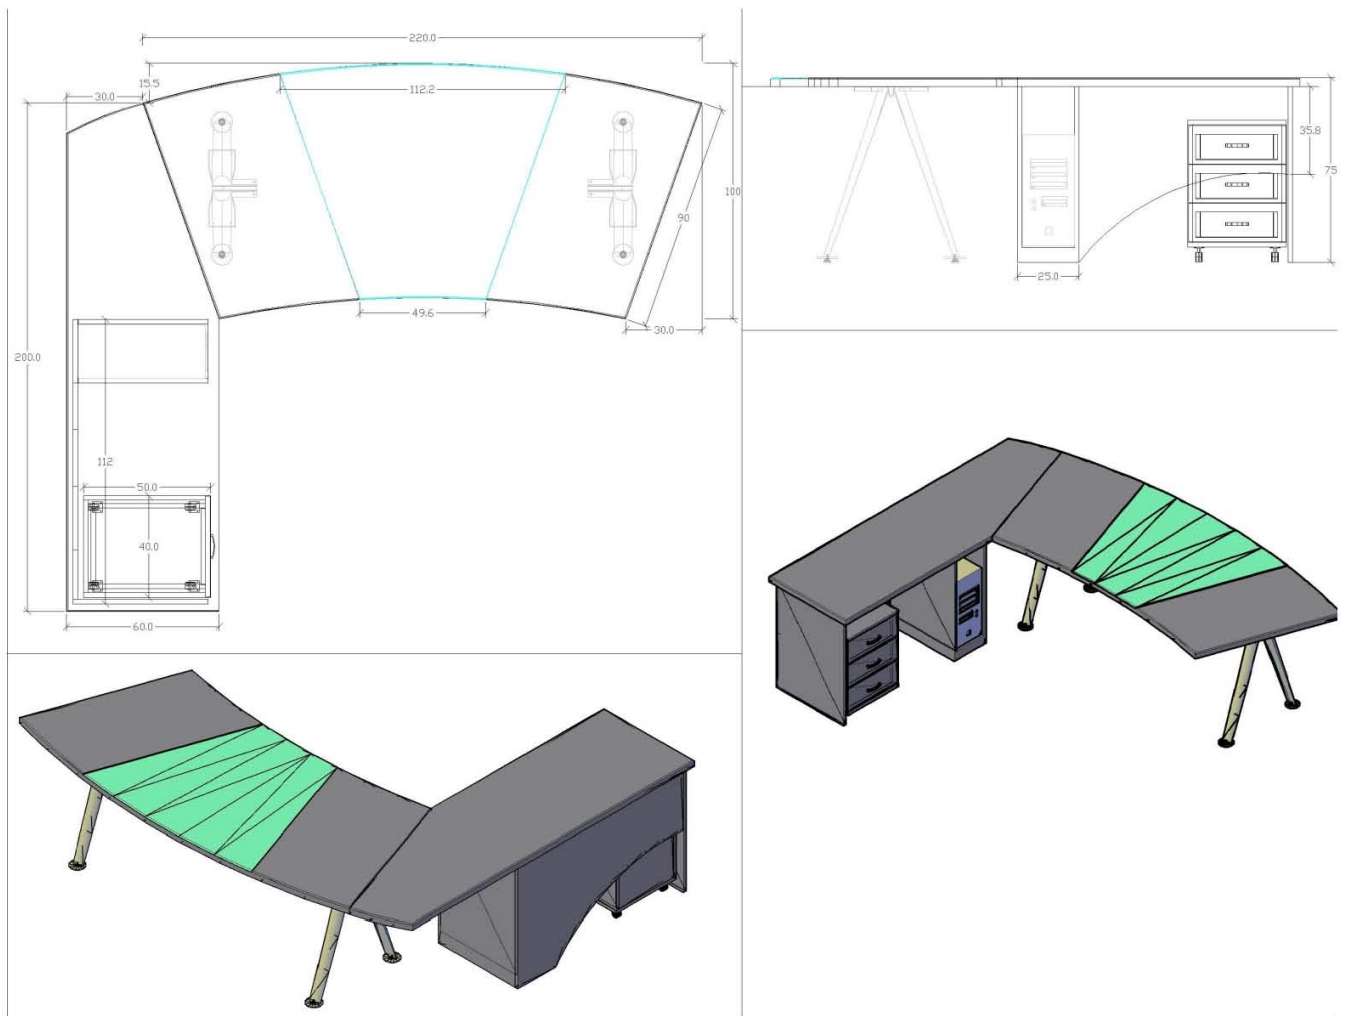

№44

მაგიდა აპარატურის, მასალა 18 მმ მელამინირებული მბფ ფერი შავი, წიბო 2 მმ პვც, გორგოლაჭებსე.

უმაღლესი ხარისხი.

№45 ტრიბუნა 65X50X110 18 მმ მელამინირებული მბფ.ფერი ვენგე, უმაღლესი ხარისხი

№46 მაგიდა დარბაზის

18 მმ მელამინირებული მბფ, ვენგე და ბეჟი ფერების კომბინაცია ფოტოს შესაბამისად, თავი დასქელებით, წიბო 2 მმ პეც,

უმაღლესი ხარისხი

№47 კარადა მოადგილესთან

მასალა 18 მმ მელამინირებული მზფ, ფერი №10 მაგიდის ფერის შესაბამისი. 2 მინის კარი ჩასმული ალუმინის პროფილში, მინა ყავისფერი უმაღლესი ხარისხი

№48 კარადა მოადგილესთან

მასალა 18 მმ მელამინირებული მზფ, ფერი №10 მაგიდის ფერის შესაბამისი. 2 მინის კარი ჩასმული ალუმინის პროფილში, მინა ყავისფერი, უმაღლესი ხარისხი.

№49 დერბის თარო

მასალა 18 მმ მდფ ნატურალური ხის ანათალით, დაფარული ევროპული წარმოების ლაქ-საღებავით, განათებით. უმაღლესი ხარისხი

ტუმბო გორგოლაჭებზე ცენტრალური საკეტი 50X50X66