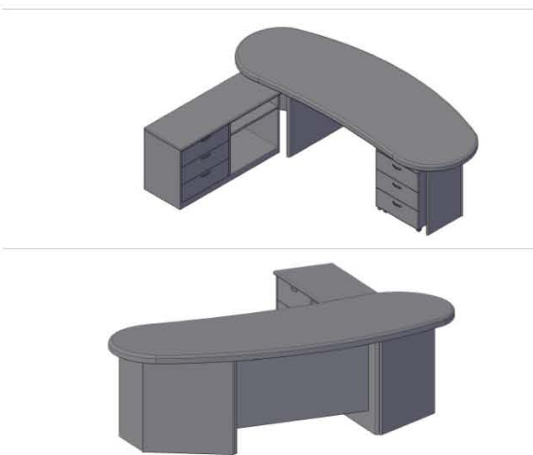

18 მმ მელამინირებული მბფ, ვენგე და ბეჟი ფერების კომბინაცია ფოტოს შესაბამისად, თავი დასქელებით, წიბო 2 მმ პეც,

უმაღლესი ხარისხი

№47 კარადა მოადგილესთან

მასალა 18 მმ მელამინირებული მზფ, ფერი №10 მაგიდის ფერის შესაბამისი. 2 მინის კარი ჩასმული ალუმინის პროფილში, მინა ყავისფერი უმაღლესი ხარისხი

№48 კარადა მოადგილესთან

მასალა 18 მმ მელამინირებული მზფ, ფერი №10 მაგიდის ფერის შესაბამისი. 2 მინის კარი ჩასმული ალუმინის პროფილში, მინა ყავისფერი, უმაღლესი ხარისხი.

№49 დერბის თარო

მასალა 18 მმ მდფ ნატურალური ხის ანათალით, დაფარული ევროპული წარმოების ლაქ-საღებავით, განათებით. უმაღლესი ხარისხი

№50 გუბერნატორის მოადგილის მაგიდა.

მასალა 18 მმ მდფ ნატურალური ხის ანათალით, დაფარული ევროპული წარმოების ლაქ-საღებავით, ჩამული მინა ქარხნულად დამუშავებული თეთრი გლუვი. ეტალის (ქარხნულ) ფესზე, ტუმბო გორგოლატებზე, 1 უჯრა საკეტი (ფერის შეუთანხმდეს დამკვეთს)

უმაღლესი ხარისხი

№51 გუბერნატორის მოადგილის მაგიდა.

მასალა 18 მმ მდფ ნატურალური ხის ანათალით, დაფარული ევროპული წარმოების ლაქ-საღებავით, ჩამული მინა ქარხნულად დამუშავებული თეთრი გლუვი. ეტალის (ქარხნულ) ფესზე, ტუმბო გორგოლაჭებზე, 1 უჯრა საკეტიო (ფერის შეუთანხმდეს დამკვეთს)