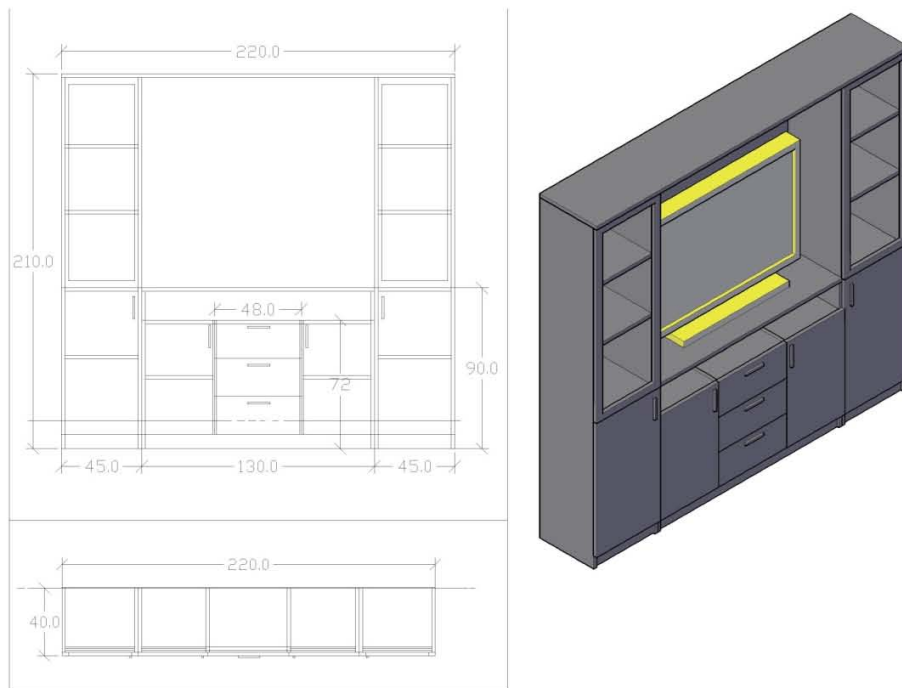

№44

მაგიდა აპარატურის, მასალა 18 მმ მელამინირებული მბფ ფერი შავი, წიბო 2 მმ პვც, გორგოლაჭებსე.

უმაღლესი ხარისხი.

№45 ტრიბუნა 65X50X110 18 მმ მელამინირებული მბფ.ფერი ვენგე, უმაღლესი ხარისხი

№46 მაგიდა დარბაზის

18 მმ მელამინირებული მბფ, ვენგე და ბეჟი ფერების კომბინაცია ფოტოს შესაბამისად, თავი დასქელებით, წიბო 2 მმ პეც,

უმაღლესი ხარისხი

№47 კარადა მოადგილესთან

მასალა 18 მმ მელამინირებული მზფ, ფერი №10 მაგიდის ფერის შესაბამისი. 2 მინის კარი ჩასმული ალუმინის პროფილში, მინა ყავისფერი უმაღლესი ხარისხი

№48 კარადა მოადგილესთან

მასალა 18 მმ მელამინირებული მზფ, ფერი №10 მაგიდის ფერის შესაბამისი. 2 მინის კარი ჩასმული ალუმინის პროფილში, მინა ყავისფერი, უმაღლესი ხარისხი.

№49 დერბის თარო

მასალა 18 მმ მდფ ნატურალური ხის ანათალით, დაფარული ევროპული წარმოების ლაქ-საღებავით, განათებით. უმაღლესი ხარისხი