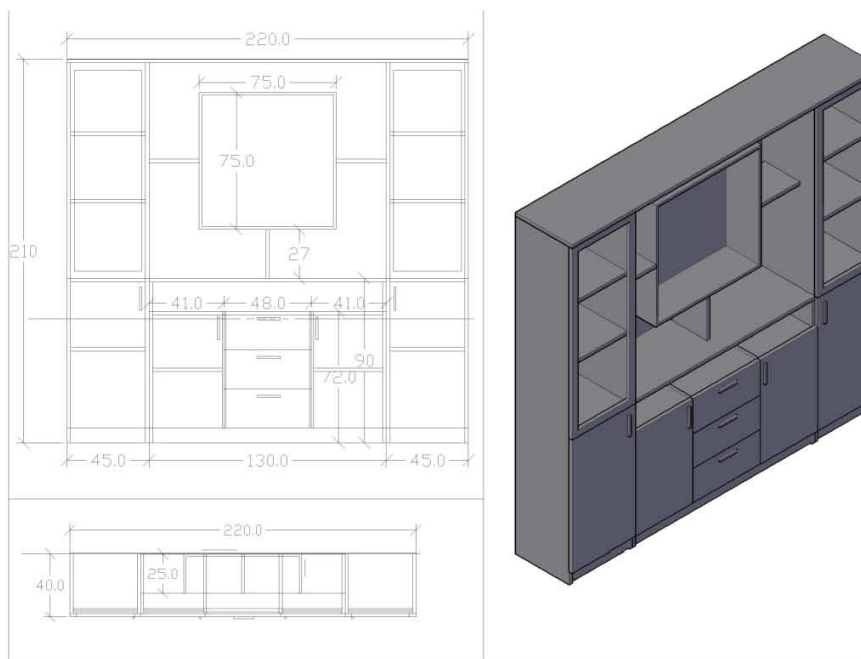

№44

მაგიდა აპარატურის, მასალა 18 მმ მელამინირებული მბფ ფერი შავი, წიბო 2 მმ პვც, გორგოლაჭებსე.

უმაღლესი ხარისხი.

№45 ტრიბუნა 65X50X110 18 მმ მელამინირებული მბფ.ფერი ვენგე, უმაღლესი ხარისხი

№46 მაგიდა დარბაზის

18 მმ მელამინირებული მბფ, ვენგე და ბეჟი ფერების კომბინაცია ფოტოს შესაბამისად, თავი დასქელებით, წიბო 2 მმ პეც,

უმაღლესი ხარისხი

№47 კარადა მოადგილესთან

მასალა 18 მმ მელამინირებული მზფ, ფერი №10 მაგიდის ფერის შესაბამისი. 2 მინის კარი ჩასმული ალუმინის პროფილში, მინა ყავისფერი უმაღლესი ხარისხი

№48 კარადა მოადგილესთან

მასალა 18 მმ მელამინირებული მზფ, ფერი №10 მაგიდის ფერის შესაბამისი. 2 მინის კარი ჩასმული ალუმინის პროფილში, მინა ყავისფერი, უმაღლესი ხარისხი.

№49 დერბის თარო

მასალა 18 მმ მდფ ნატურალური ხის ანათალით, დაფარული ევროპული წარმოების ლაქ-საღებავით, განათებით. უმაღლესი ხარისხი