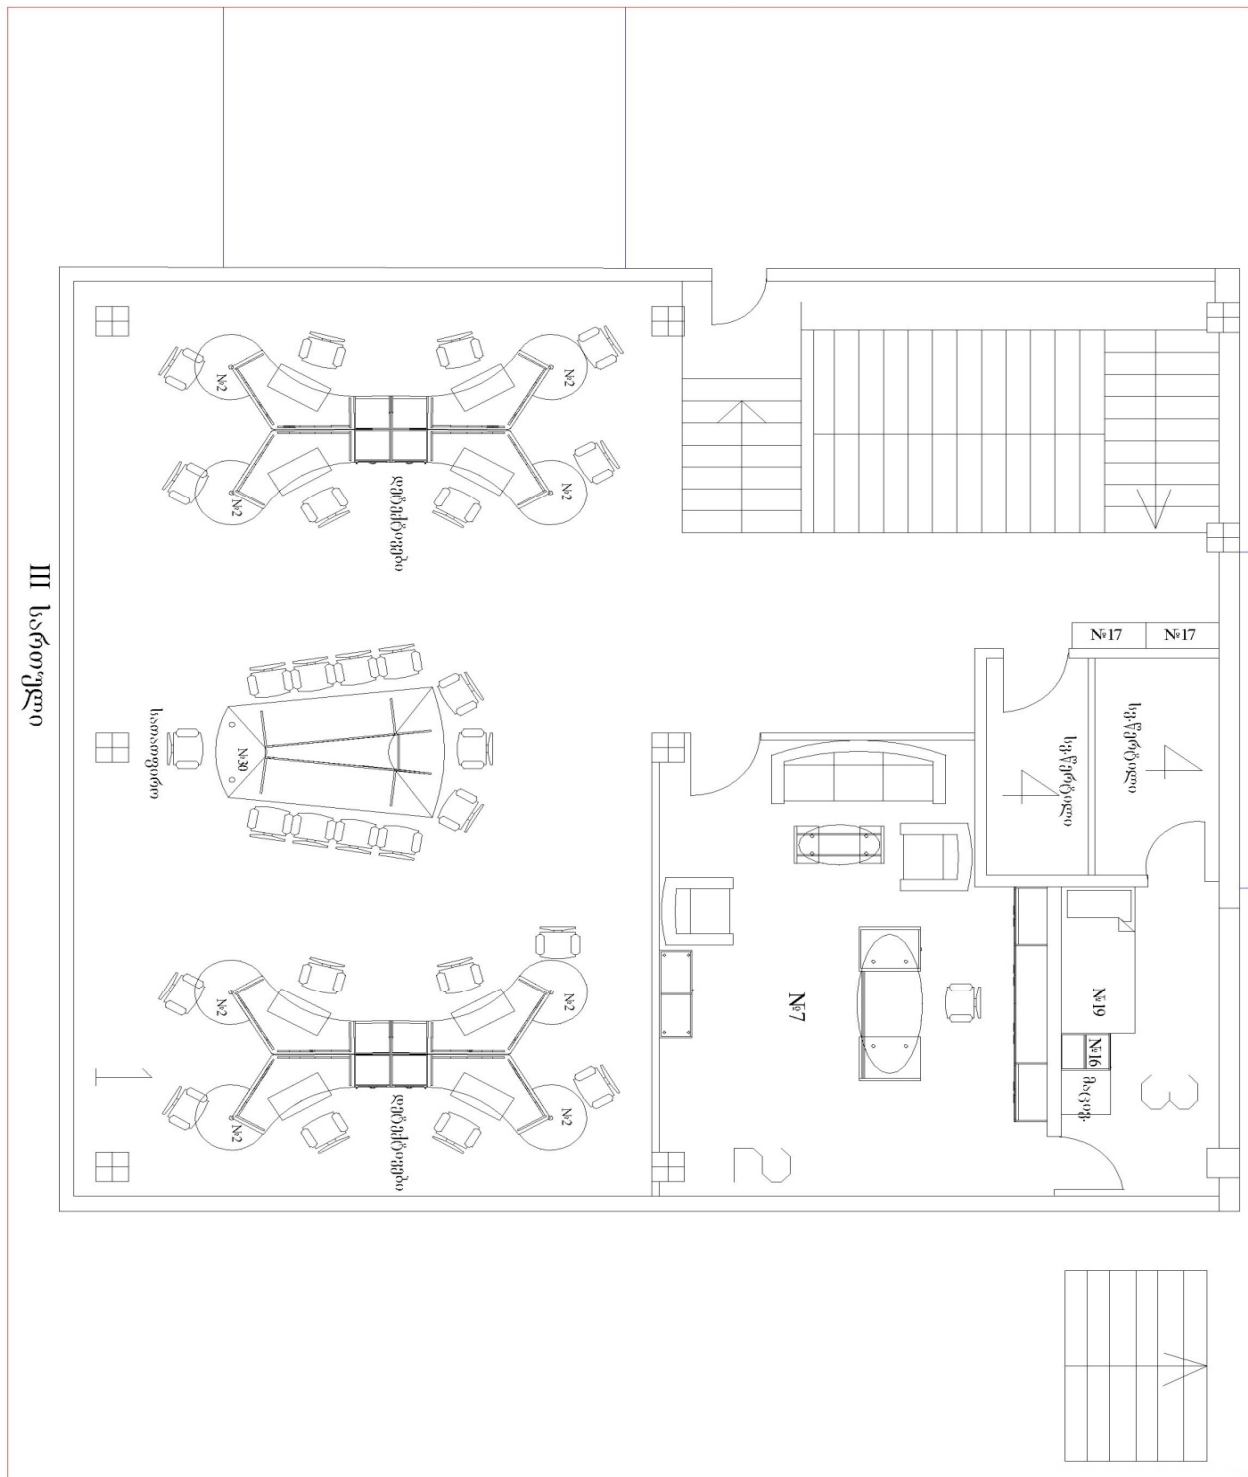

გამარჯვებული სანიმუშოდ ამზადეს მაბიდა № 2
რეკომენდებულია გაკეთდეს ობიექტის საკონტროლო აზომვა

III հանրահամար

	ღსახელება	ზომა	რაოდ.
№1	ინსექტორების მაგიდა	150X65X90	46
№2	დეტექტივების მაგიდა	150X65X151	8
№3	მაგიდა (ღაცვა)	140X60X75	13
№4	მაგიდა (კ.უ.დ)	140X78X75	2
№5	მაგიდა მისაღებელი	150X78X75 90X60	3
№6	კაბინეტი მოაღვილე	160X80X75 90X60 100X45X65	2
№7	მმართველის კაბინეტი	კომპლექტი-მაგიდა,კარადა, ჭ-მაბ. ტვ.ტუმბო	1
№8	სასაღილოს მაგიდა	80X80X75	3
№9	სამორიბეოს თეჯირი		1
№10	კანცელარიის თეჯირი		1
№11	მაგიდა სკამი მეტალის, ღასაკითხვი	100X65X75 42X42X45	2
№12	სამზარეულო ნიჟარი	160X60X90 160X31X70	3
№13	კარადა ნახევრად შემინული	90X193X35	3
№14	კარადა შემინული, ბაინფერის	90X193X35	5
№15	კარადა ღახურული საკუჭნაოს	90X193X35	0
№16	კარადა 1 შრთიანი. ტანსაცმლის	45X193X60	4
№17	კარადა 2 შრთიანი. ტანსაცმლის	90X193X35	11
№18	ტვ, ტუმბო	120X40X66	6
№19	საწოლი 1 ალბილიანი მატრასით	200X90X90X60	4
№19-1	საწოლი 1 ალბილიანი მატრასით	190X90X90X60	1
№20	ქურნალების მაგიდა	110X65X45	5
№21	საწოლი 2 იარუსიანი მეტალის	190X70X134	6
№22	საიარალო პირამიდა	105X53,4X196	3
№23	მედიკამენტების კარადა	80X40X195	2
№24	კარადა ნიჟარი ქსპერტიზა	85X60X90/85X31X77	0
№25	კარადა ღახურული ნიჟარტვიების	90X52X192	3
№26	სტელაჟი რკინის	100X30X240	12
№27	სტელაჟი რკინის	110X50X240	3
№28	მაგიდა უფროსი ინსექტორის	160X65X75	1
№29	ორსართულიანი საწოლი მატრასით	194X166X85	4
№30	სათათბირო მაგიდა 12 პერსონაჟი	280X190X75	1
№31	მაგიდა ტექნიკურ ოთახში	100X60X80	1
	სკამი საუფროსო		3
	საქკმი სტუმრის		4
	სკამი საუფროსო		4
	სკამი საოვისე ბორბოლაჭეგეჟე		60
	სკამი საოვისე უმეგეჟე		34
	სკამი სასაღილოს		8
	სკამი მოსაცდელში 3 ალბილიანი		1
	სეიფი კოლირეჟული	სიმაღლე 48,8 ბანი 34,8 სიღრმე 41,7	3
	მეტალის კარადა სეიფი 1 თაროთი	სიმაღ.40 ბანი 35 სიღრმე 44	46
	მეტალის კარადა სეიფი 1 თაროთი	სიმაღ.42 ბანი 37 სიღრმე 42	2
	მეტალის კარადა სეიფი 1 თაროთი	სიმაღ.53 ბანი 40 სიღრმე 42	8
	ღივანი 3 ალბილიანი	215X85X85	3
	სამეჟლის საგარკელი	85X85X85	2
	ღივანი 2 ალბილიანი	152X85X85	2
	სკამი სათათბირო		12