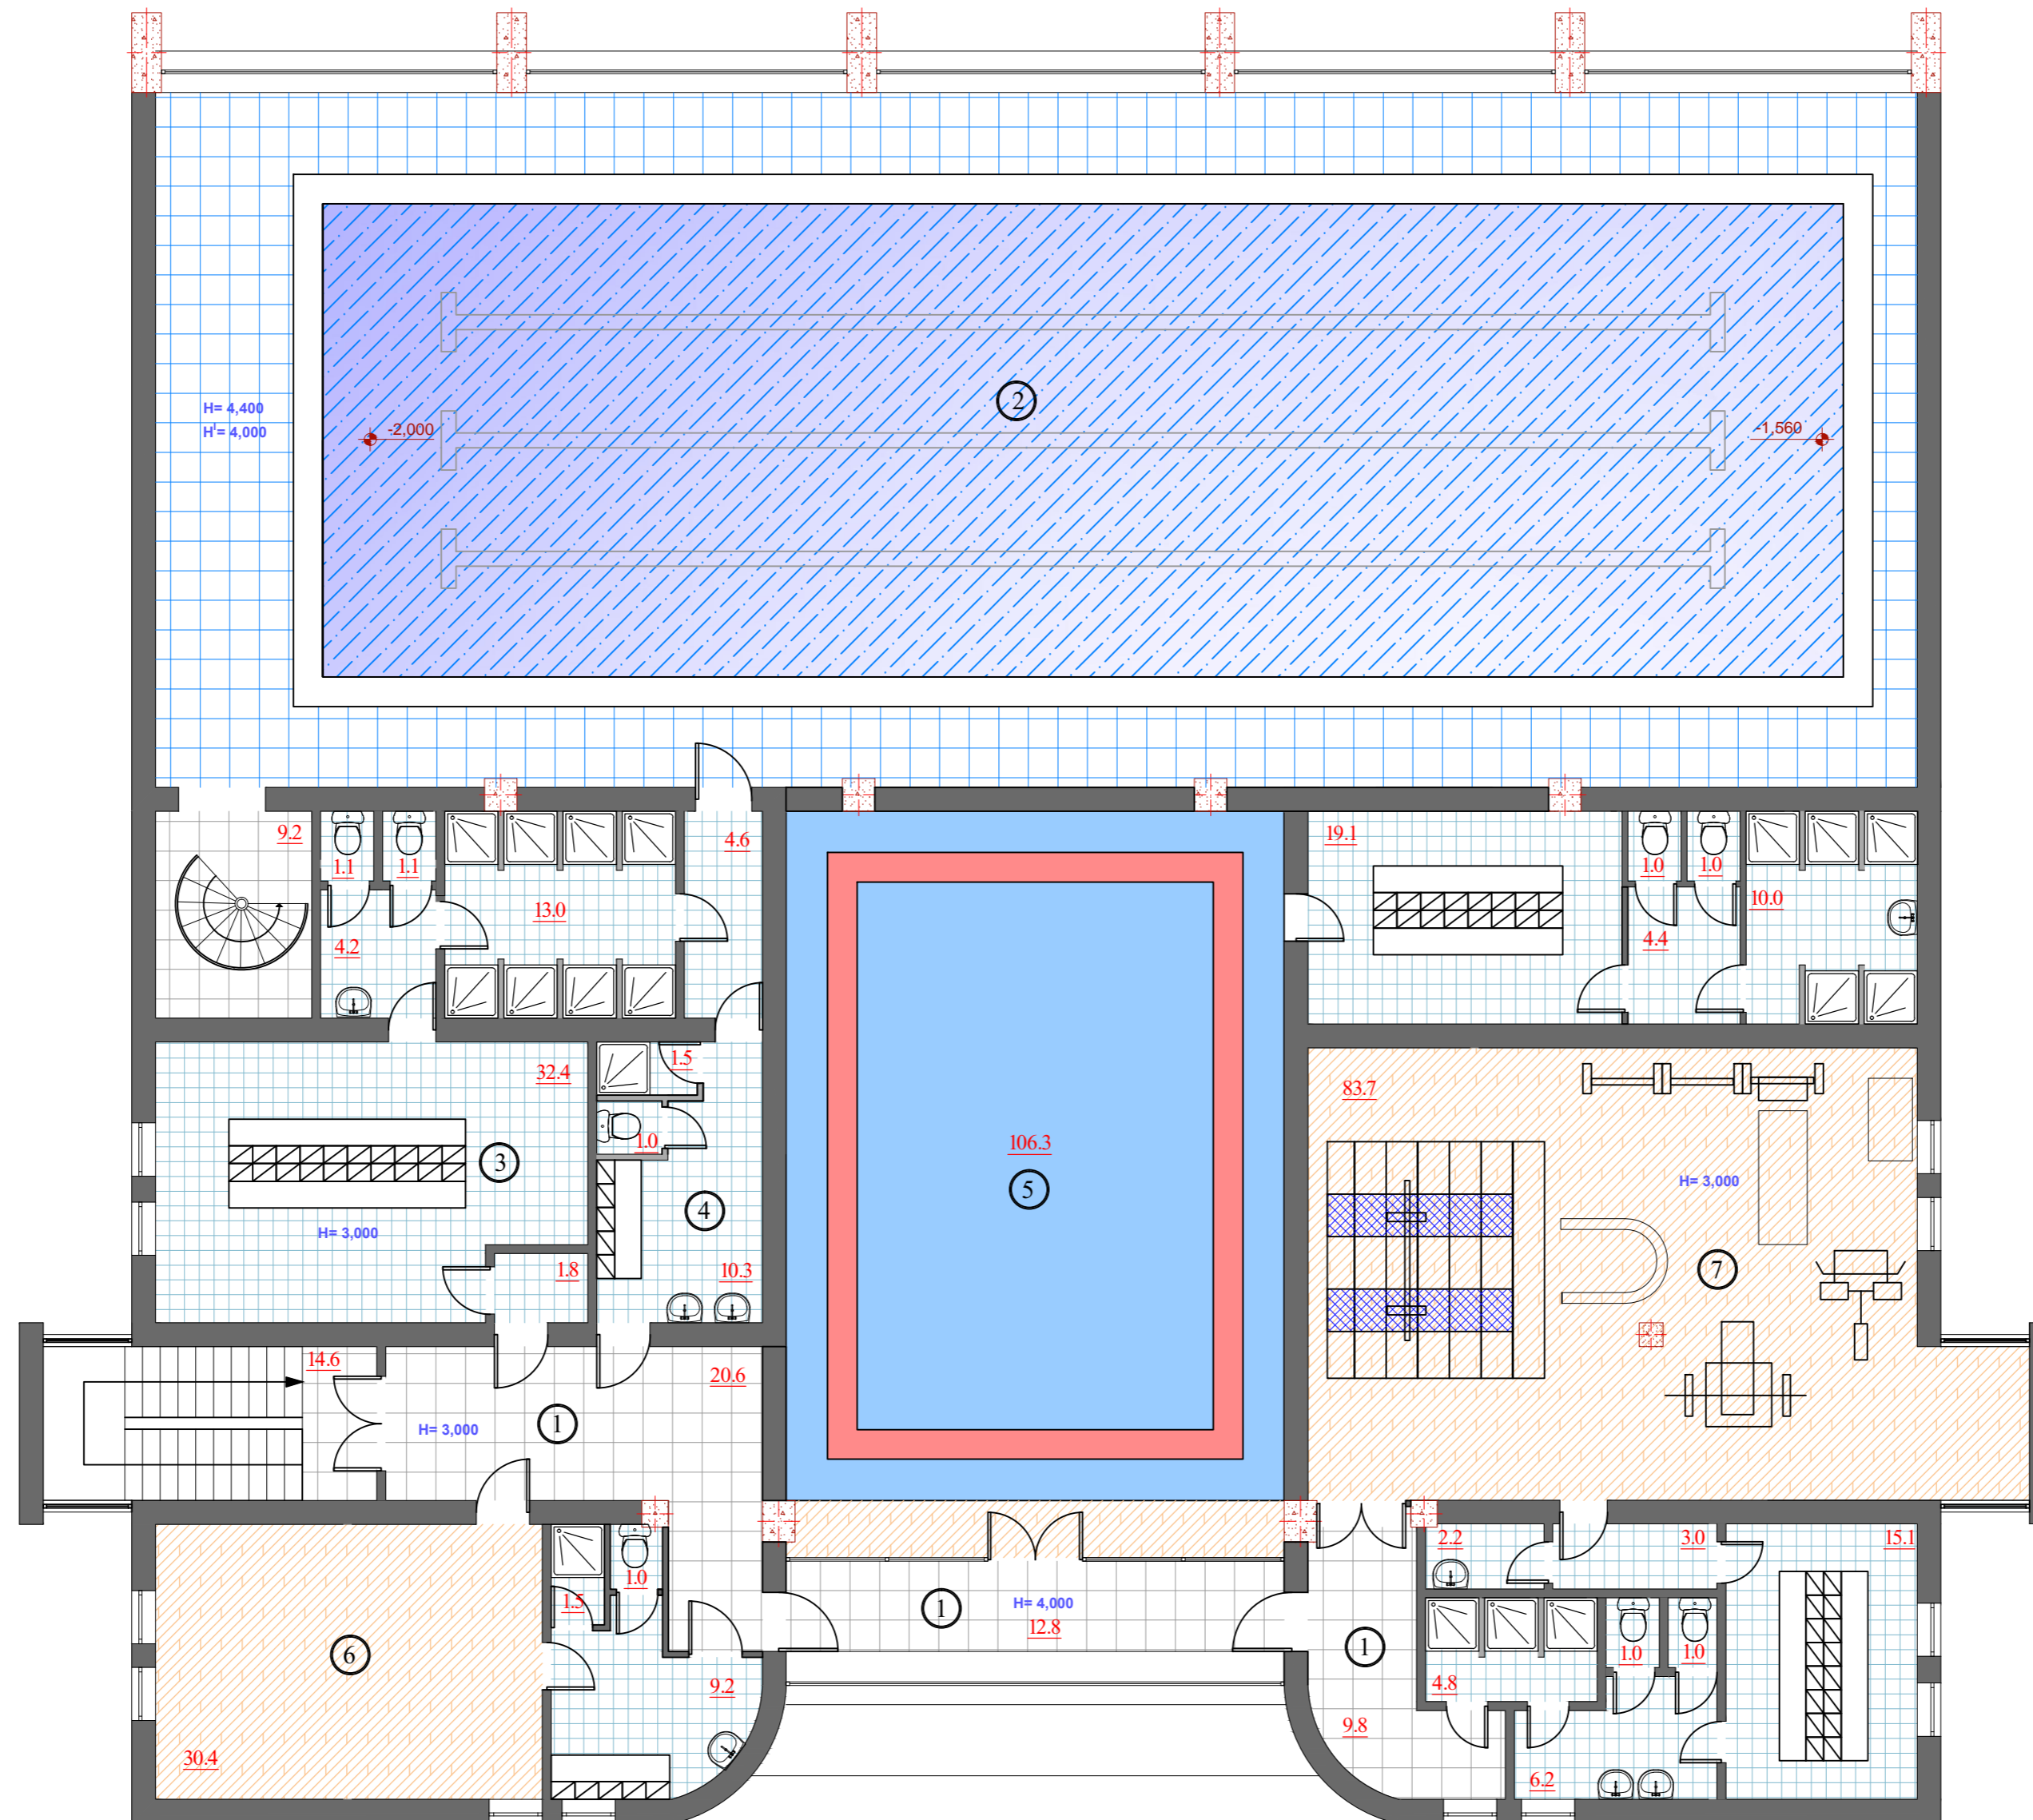

II-სართულის გეგმა მ. 1:100

ქსელაწვინა:

1. ღარაღანი
2. საცურაო უბნი
3. გასასდელი მამაააცთა
4. გასასდელი ქალთა
5. საჯიღო ოთახი
6. ჰრივის ოთახი
7. სკორბული ოთახი (ქალოსნარი)

*S. Kiyava*